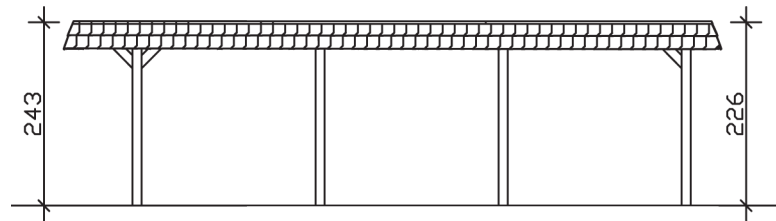

WENDLAND

Flachdach-Carport

Carport
WENDLAND
 362 x 870 cm

Gestaltungsbeispiel

- Massive Konstruktion aus hochwertigem Leimholz (BSH-Fichte)
- Farblich behandelt in nussbaum
- Dachschalung mit EPDM-Folie
- Pfosten 12 x 12 cm

CARPORT WENDLAND 362 x 870 cm

Datenblatt / Baubeschreibung

Material	Leimholz, Fichte
Farbbehandlung	Lasiert in Nussbaum
Pfostenstärke	12 x 12 cm
Aufstellbreite	362 cm
Aufstelltiefe	870 cm
Grundfläche	31,49 m ²
Umbauter Raum	73,85 m ³
Breite Sockelmaß	315 cm
Tiefe Sockelmaß	738 cm
Durchfahrtshöhe vorne	206 cm
Durchfahrtshöhe hinten	189 cm
Durchfahrtsbreite	291 cm
Firsthöhe	243 cm
Traufenhöhe	226 cm
Schneelast	1,05 kN/m ²
Windlast	0,95 kN/m ²
Dachform	Flachdach
Dachfläche	26,84 m ²
Dachneigung	1,2 °
Dacheindeckung	Dachschalung mit EPDM-Folie

Dachstärke	20 mm
Wasserablauf	nach hinten
Pfostenabstand Tiefe	230 cm
Pfostenanzahl	8
Oberfläche Holz	143,72 m ²
Im Lieferumfang enthalten	H-Pfostenanker zum Einbetonieren, Montagematerial, Aufbauanleitung
Anzahl Packstücke	2
Verpackungsgewicht gesamt	1032 kg
Verpackungsmaße	Paket 1: 120 cm x 330 cm x 85 cm 932,0 kg Paket 2: 50 cm x 50 cm x 60 cm 100,0 kg
Artikelnummer	244119-03-35
EAN-Nummer	4018211025091
Garantie	5 Jahre gemäß unseren Garantiebedingungen

WENDLAND
362 x 870 cm

Ansicht
vorne

Schnitt

Grundriss

WENDLAND
362 x 870 cm

Schnitte und Ansichten Maßstab 1:100