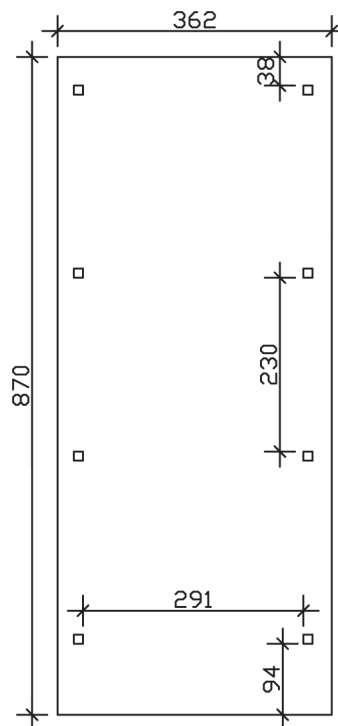

WENDLAND

Flachdach-Carport

Carport
WENDLAND
 362 x 870 cm

Gestaltungsbeispiel

- Massive Konstruktion aus hochwertigem Leimholz (BSH-Fichte)
- Farblich behandelt in nussbaum
- Dachschalung mit EPDM-Folie
- Pfosten 12 x 12 cm

CARPORT WENDLAND 362 x 870 cm

Datenblatt / Baubeschreibung

Material	Leimholz, Fichte
Farbbehandlung	Lasiert in Nussbaum
Pfostenstärke	12 x 12 cm
Aufstellbreite	362 cm
Aufstelltiefe	870 cm
Grundfläche	31,49 m ²
Umbauter Raum	73,85 m ³
Breite Sockelmaß	315 cm
Tiefe Sockelmaß	738 cm
Durchfahrtshöhe vorne	206 cm
Durchfahrtshöhe hinten	189 cm
Durchfahrtsbreite	291 cm
Firsthöhe	243 cm
Traufenhöhe	226 cm
Schneelast	1,05 kN/m ²
Windlast	0,95 kN/m ²
Dachform	Flachdach
Dachfläche	26,84 m ²
Dachneigung	1,2 °
Dacheindeckung	Dachschalung mit EPDM-Folie

Dachstärke	20 mm
Wasserablauf	nach hinten
Pfostenabstand Tiefe	230 cm
Pfostenanzahl	8
Oberfläche Holz	143,72 m ²
Im Lieferumfang enthalten	H-Pfostenanker zum Einbetonieren, Montagematerial, Aufbauanleitung
Anzahl Packstücke	2
Verpackungsgewicht gesamt	1032 kg
Verpackungsmaße	Paket 1: 120 cm x 330 cm x 85 cm 932,0 kg Paket 2: 50 cm x 50 cm x 60 cm 100,0 kg
Artikelnummer	244119-03-35
EAN-Nummer	4018211025091
Garantie	5 Jahre gemäß unseren Garantiebedingungen

WENDLAND
362 x 870 cm

Ansicht
vorne

Schnitt

Grundriss

WENDLAND
362 x 870 cm

Schnitte und Ansichten Maßstab 1:100