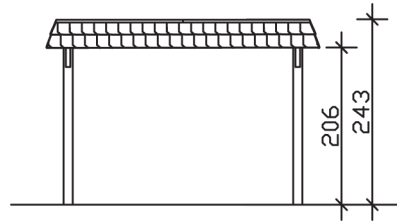

WENDLAND

Flachdach-Carport

Carport
WENDLAND
 362 x 870 cm

Gestaltungsbeispiel

- Massive Konstruktion aus hochwertigem Leimholz (BSH-Fichte)
- Farblich behandelt in nussbaum
- Dachschalung mit EPDM-Folie
- Pfosten 12 x 12 cm

CARPORT WENDLAND 362 x 870 cm

Datenblatt / Baubeschreibung

Material	Leimholz, Fichte
Farbbehandlung	Lasiert in Nussbaum
Pfostenstärke	12 x 12 cm
Aufstellbreite	362 cm
Aufstelltiefe	870 cm
Grundfläche	31,49 m ²
Umbauter Raum	73,85 m ³
Breite Sockelmaß	315 cm
Tiefe Sockelmaß	738 cm
Durchfahrtshöhe vorne	206 cm
Durchfahrtshöhe hinten	189 cm
Durchfahrtsbreite	291 cm
Firsthöhe	243 cm
Traufenhöhe	226 cm
Schneelast	1,05 kN/m ²
Windlast	0,95 kN/m ²
Dachform	Flachdach
Dachfläche	26,84 m ²
Dachneigung	1,2 °
Dacheindeckung	Dachschalung mit EPDM-Folie

Dachstärke	20 mm
Wasserablauf	nach hinten
Pfostenabstand Tiefe	230 cm
Pfostenanzahl	8
Oberfläche Holz	143,72 m ²
Im Lieferumfang enthalten	H-Pfostenanker zum Einbetonieren, Montagematerial, Aufbauanleitung
Anzahl Packstücke	2
Verpackungsgewicht gesamt	1032 kg
Verpackungsmaße	Paket 1: 120 cm x 330 cm x 85 cm 932,0 kg Paket 2: 50 cm x 50 cm x 60 cm 100,0 kg
Artikelnummer	244119-03-35
EAN-Nummer	4018211025091
Garantie	5 Jahre gemäß unseren Garantiebedingungen

WENDLAND
362 x 870 cm

Ansicht
vorne

Schnitt

Grundriss

WENDLAND
362 x 870 cm

Schnitte und Ansichten Maßstab 1:100