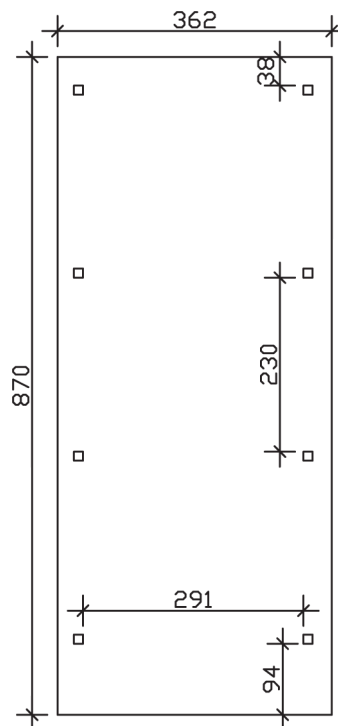

WENDLAND

Flachdach-Carport

Carport
WENDLAND
 362 x 870 cm

Gestaltungsbeispiel

- Massive Konstruktion aus hochwertigem Leimholz (BSH-Fichte)
- Farblich behandelt in nussbaum
- Aluminium-Dachplatten
- Pfosten 12 x 12 cm

CARPORT WENDLAND 362 x 870 cm

Datenblatt / Baubeschreibung

Material	Leimholz, Fichte
Farbbehandlung	Lasiert in Nussbaum
Pfostenstärke	12 x 12 cm
Aufstellbreite	362 cm
Aufstelltiefe	870 cm
Grundfläche	31,49 m ²
Umbauter Raum	73,85 m ³
Breite Sockelmaß	315 cm
Tiefe Sockelmaß	738 cm
Durchfahrtshöhe vorne	206 cm
Durchfahrtshöhe hinten	189 cm
Durchfahrtsbreite	291 cm
Firsthöhe	243 cm
Traufenhöhe	226 cm
Schneelast	1,05 kN/m ²
Windlast	0,95 kN/m ²
Dachform	Flachdach
Dachfläche	26,84 m ²
Dachneigung	1,2 °
Dacheindeckung	Aluminium-Dachplatten mit Trapezprofil - anthrazit farbbeschichtet

Dachstärke	0,5 mm
Wasserablauf	nach hinten
Pfostenabstand Tiefe	230 cm
Pfostenanzahl	8
Oberfläche Holz	64,54 m ²
Im Lieferumfang enthalten	H-Pfostenanker zum Einbetonieren, Montagematerial, Aufbauanleitung
Anzahl Packstücke	1
Verpackungsgewicht gesamt	971 kg
Verpackungsmaße	Paket 1: 120 cm x 330 cm x 75 cm 971,0 kg
Artikelnummer	244119-03-51
EAN-Nummer	4018211023479
Garantie	5 Jahre gemäß unseren Garantiebedingungen

WENDLAND
362 x 870 cm

Ansicht
vorne

Schnitt

Grundriss

WENDLAND
362 x 870 cm

Schnitte und Ansichten Maßstab 1:100