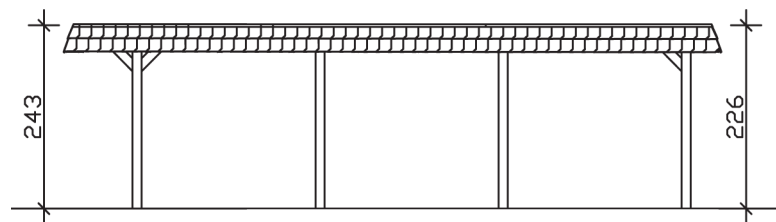

WENDLAND

Flachdach-Carport

Carport
WENDLAND
 362 x 870 cm

Gestaltungsbeispiel

- Massive Konstruktion aus hochwertigem Leimholz (BSH-Fichte)
- Farblich behandelt in nussbaum
- Aluminium-Dachplatten
- Pfosten 12 x 12 cm

CARPORT WENDLAND 362 x 870 cm

Datenblatt / Baubeschreibung

Material	Leimholz, Fichte
Farbbehandlung	Lasiert in Nussbaum
Pfostenstärke	12 x 12 cm
Aufstellbreite	362 cm
Aufstelltiefe	870 cm
Grundfläche	31,49 m ²
Umbauter Raum	73,85 m ³
Breite Sockelmaß	315 cm
Tiefe Sockelmaß	738 cm
Durchfahrtshöhe vorne	206 cm
Durchfahrtshöhe hinten	189 cm
Durchfahrtsbreite	291 cm
Firsthöhe	243 cm
Traufenhöhe	226 cm
Schneelast	1,05 kN/m ²
Windlast	0,95 kN/m ²
Dachform	Flachdach
Dachfläche	26,84 m ²
Dachneigung	1,2 °
Dacheindeckung	Aluminium-Dachplatten mit Trapezprofil - anthrazit farbbeschichtet

Dachstärke	0,5 mm
Wasserablauf	nach hinten
Pfostenabstand Tiefe	230 cm
Pfostenanzahl	8
Oberfläche Holz	64,54 m ²
Im Lieferumfang enthalten	H-Pfostenanker zum Einbetonieren, Montagematerial, Aufbauanleitung
Anzahl Packstücke	1
Verpackungsgewicht gesamt	971 kg
Verpackungsmaße	Paket 1: 120 cm x 330 cm x 75 cm 971,0 kg
Artikelnummer	244119-03-51
EAN-Nummer	4018211023479
Garantie	5 Jahre gemäß unseren Garantiebedingungen

WENDLAND
362 x 870 cm

Ansicht
vorne

Schnitt

Grundriss

WENDLAND
362 x 870 cm

Schnitte und Ansichten Maßstab 1:100