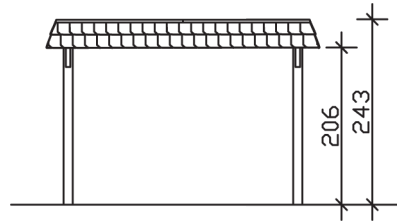

WENDLAND

Flachdach-Carport

Carport
WENDLAND
 362 x 870 cm

Gestaltungsbeispiel

- Massive Konstruktion aus hochwertigem Leimholz (BSH-Fichte)
- Farblich behandelt in nussbaum
- Aluminium-Dachplatten
- Pfosten 12 x 12 cm

CARPORT WENDLAND 362 x 870 cm

Datenblatt / Baubeschreibung

Material	Leimholz, Fichte
Farbbehandlung	Lasiert in Nussbaum
Pfostenstärke	12 x 12 cm
Aufstellbreite	362 cm
Aufstelltiefe	870 cm
Grundfläche	31,49 m ²
Umbauter Raum	73,85 m ³
Breite Sockelmaß	315 cm
Tiefe Sockelmaß	738 cm
Durchfahrtshöhe vorne	206 cm
Durchfahrtshöhe hinten	189 cm
Durchfahrtsbreite	291 cm
Firsthöhe	243 cm
Traufenhöhe	226 cm
Schneelast	1,05 kN/m ²
Windlast	0,95 kN/m ²
Dachform	Flachdach
Dachfläche	26,84 m ²
Dachneigung	1,2 °
Dacheindeckung	Aluminium-Dachplatten mit Trapezprofil - anthrazit farbbeschichtet

Dachstärke	0,5 mm
Wasserablauf	nach hinten
Pfostenabstand Tiefe	230 cm
Pfostenanzahl	8
Oberfläche Holz	64,54 m ²
Im Lieferumfang enthalten	H-Pfostenanker zum Einbetonieren, Montagematerial, Aufbauanleitung
Anzahl Packstücke	1
Verpackungsgewicht gesamt	971 kg
Verpackungsmaße	Paket 1: 120 cm x 330 cm x 75 cm 971,0 kg
Artikelnummer	244119-03-51
EAN-Nummer	4018211023479
Garantie	5 Jahre gemäß unseren Garantiebedingungen

WENDLAND
362 x 870 cm

Ansicht
vorne

Schnitt

Grundriss

WENDLAND
362 x 870 cm

Schnitte und Ansichten Maßstab 1:100