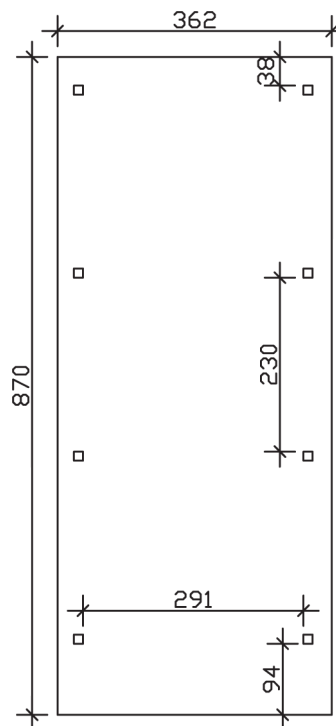

WENDLAND

Flachdach-Carport

Carport
WENDLAND
 362 x 870 cm

Gestaltungsbeispiel

- Massive Konstruktion aus hochwertigem Leimholz (BSH-Fichte)
- Farblich behandelt in schiefergrau
- Dachschalung mit EPDM-Folie
- Pfosten 12 x 12 cm

CARPORT WENDLAND 362 x 870 cm

Datenblatt / Baubeschreibung

Material	Leimholz, Fichte
Farbbehandlung	Lasiert in Schiefergrau
Pfostenstärke	12 x 12 cm
Aufstellbreite	362 cm
Aufstelltiefe	870 cm
Grundfläche	31,49 m ²
Umbauter Raum	73,85 m ³
Breite Sockelmaß	315 cm
Tiefe Sockelmaß	738 cm
Durchfahrtshöhe vorne	206 cm
Durchfahrtshöhe hinten	189 cm
Durchfahrtsbreite	291 cm
Firsthöhe	243 cm
Traufenhöhe	226 cm
Schneelast	1,05 kN/m ²
Windlast	0,95 kN/m ²
Dachform	Flachdach
Dachfläche	26,84 m ²
Dachneigung	1,2 °
Dacheindeckung	Dachschalung mit EPDM-Folie

Dachstärke	20 mm
Wasserablauf	nach hinten
Pfostenabstand Tiefe	230 cm
Pfostenanzahl	8
Oberfläche Holz	143,72 m ²
Im Lieferumfang enthalten	H-Pfostenanker zum Einbetonieren, Montagematerial, Aufbauanleitung
Anzahl Packstücke	2
Verpackungsgewicht gesamt	1032 kg
Verpackungsmaße	Paket 1: 120 cm x 330 cm x 85 cm 932,0 kg Paket 2: 50 cm x 50 cm x 60 cm 100,0 kg
Artikelnummer	244119-13-35
EAN-Nummer	4018211031399
Garantie	5 Jahre gemäß unseren Garantiebedingungen

WENDLAND
362 x 870 cm

Ansicht
vorne

Schnitt

Grundriss

WENDLAND 362 x 870 cm

Schnitte und Ansichten Maßstab 1:100