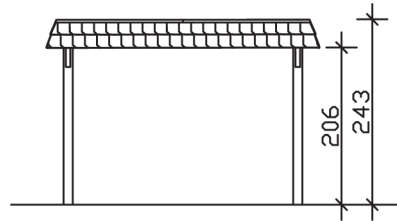

WENDLAND

Flachdach-Carport

Carport
WENDLAND
 362 x 870 cm

Gestaltungsbeispiel

- Massive Konstruktion aus hochwertigem Leimholz (BSH-Fichte)
- Farblich behandelt in schiefergrau
- Dachschalung mit EPDM-Folie
- Pfosten 12 x 12 cm

CARPORT WENDLAND 362 x 870 cm

Datenblatt / Baubeschreibung

Material	Leimholz, Fichte
Farbbehandlung	Lasiert in Schiefergrau
Pfostenstärke	12 x 12 cm
Aufstellbreite	362 cm
Aufstelltiefe	870 cm
Grundfläche	31,49 m ²
Umbauter Raum	73,85 m ³
Breite Sockelmaß	315 cm
Tiefe Sockelmaß	738 cm
Durchfahrtshöhe vorne	206 cm
Durchfahrtshöhe hinten	189 cm
Durchfahrtsbreite	291 cm
Firsthöhe	243 cm
Traufenhöhe	226 cm
Schneelast	1,05 kN/m ²
Windlast	0,95 kN/m ²
Dachform	Flachdach
Dachfläche	26,84 m ²
Dachneigung	1,2 °
Dacheindeckung	Dachschalung mit EPDM-Folie

Dachstärke	20 mm
Wasserablauf	nach hinten
Pfostenabstand Tiefe	230 cm
Pfostenanzahl	8
Oberfläche Holz	143,72 m ²
Im Lieferumfang enthalten	H-Pfostenanker zum Einbetonieren, Montagematerial, Aufbauanleitung
Anzahl Packstücke	2
Verpackungsgewicht gesamt	1032 kg
Verpackungsmaße	Paket 1: 120 cm x 330 cm x 85 cm 932,0 kg Paket 2: 50 cm x 50 cm x 60 cm 100,0 kg
Artikelnummer	244119-13-35
EAN-Nummer	4018211031399
Garantie	5 Jahre gemäß unseren Garantiebedingungen

WENDLAND
362 x 870 cm

Ansicht
vorne

Schnitt

Grundriss

WENDLAND 362 x 870 cm

Schnitte und Ansichten Maßstab 1:100