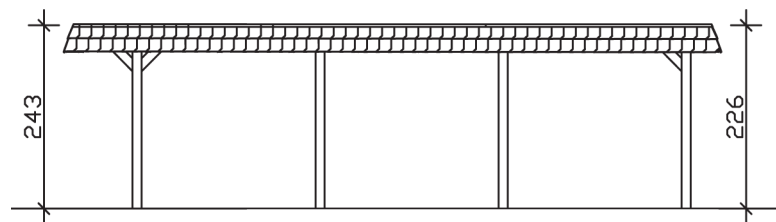

WENDLAND

Flachdach-Carport

Carport
WENDLAND
 362 x 870 cm

Gestaltungsbeispiel

- Massive Konstruktion aus hochwertigem Leimholz (BSH-Fichte)
- Farblich behandelt in schiefergrau
- Dachschalung mit EPDM-Folie
- Pfosten 12 x 12 cm

CARPORT WENDLAND 362 x 870 cm

Datenblatt / Baubeschreibung

Material	Leimholz, Fichte
Farbbehandlung	Lasiert in Schiefergrau
Pfostenstärke	12 x 12 cm
Aufstellbreite	362 cm
Aufstelltiefe	870 cm
Grundfläche	31,49 m ²
Umbauter Raum	73,85 m ³
Breite Sockelmaß	315 cm
Tiefe Sockelmaß	738 cm
Durchfahrtshöhe vorne	206 cm
Durchfahrtshöhe hinten	189 cm
Durchfahrtsbreite	291 cm
Firsthöhe	243 cm
Traufenhöhe	226 cm
Schneelast	1,05 kN/m ²
Windlast	0,95 kN/m ²
Dachform	Flachdach
Dachfläche	26,84 m ²
Dachneigung	1,2 °
Dacheindeckung	Dachschalung mit EPDM-Folie

Dachstärke	20 mm
Wasserablauf	nach hinten
Pfostenabstand Tiefe	230 cm
Pfostenanzahl	8
Oberfläche Holz	143,72 m ²
Im Lieferumfang enthalten	H-Pfostenanker zum Einbetonieren, Montagematerial, Aufbauanleitung
Anzahl Packstücke	2
Verpackungsgewicht gesamt	1032 kg
Verpackungsmaße	Paket 1: 120 cm x 330 cm x 85 cm 932,0 kg Paket 2: 50 cm x 50 cm x 60 cm 100,0 kg
Artikelnummer	244119-13-35
EAN-Nummer	4018211031399
Garantie	5 Jahre gemäß unseren Garantiebedingungen

WENDLAND
362 x 870 cm

Ansicht
vorne

Schnitt

Grundriss

WENDLAND 362 x 870 cm

Schnitte und Ansichten Maßstab 1:100