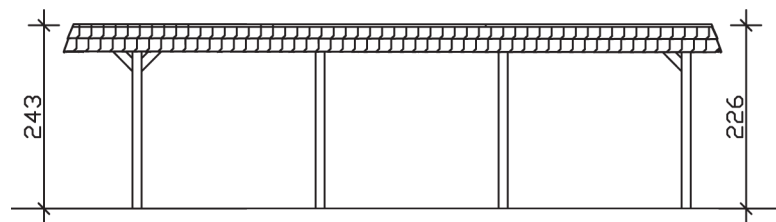

WENDLAND

Flachdach-Carport

Carport
WENDLAND
 362 x 870 cm

Gestaltungsbeispiel

- Massive Konstruktion aus hochwertigem Leimholz (BSH-Fichte)
- Farblich behandelt in schiefergrau
- Aluminium-Dachplatten
- Pfosten 12 x 12 cm

CARPORT WENDLAND 362 x 870 cm

Datenblatt / Baubeschreibung

Material	Leimholz, Fichte
Farbbehandlung	Lasiert in Schiefergrau
Pfostenstärke	12 x 12 cm
Aufstellbreite	362 cm
Aufstelltiefe	870 cm
Grundfläche	31,49 m ²
Umbauter Raum	73,85 m ³
Breite Sockelmaß	315 cm
Tiefe Sockelmaß	738 cm
Durchfahrtshöhe vorne	206 cm
Durchfahrtshöhe hinten	189 cm
Durchfahrtsbreite	291 cm
Firsthöhe	243 cm
Traufenhöhe	226 cm
Schneelast	1,05 kN/m ²
Windlast	0,95 kN/m ²
Dachform	Flachdach
Dachfläche	26,84 m ²
Dachneigung	1,2 °
Dacheindeckung	Aluminium-Dachplatten mit Trapezprofil - anthrazit farbbeschichtet

Dachstärke	0,5 mm
Wasserablauf	nach hinten
Pfostenabstand Tiefe	230 cm
Pfostenanzahl	8
Oberfläche Holz	64,54 m ²
Im Lieferumfang enthalten	H-Pfostenanker zum Einbetonieren, Montagematerial, Aufbauanleitung
Anzahl Packstücke	1
Verpackungsgewicht gesamt	971 kg
Verpackungsmaße	Paket 1: 120 cm x 330 cm x 75 cm 971,0 kg
Artikelnummer	244119-13-51
EAN-Nummer	4018211031405
Garantie	5 Jahre gemäß unseren Garantiebedingungen

WENDLAND
362 x 870 cm

Ansicht
vorne

Schnitt

Grundriss

WENDLAND
362 x 870 cm

Schnitte und Ansichten Maßstab 1:100