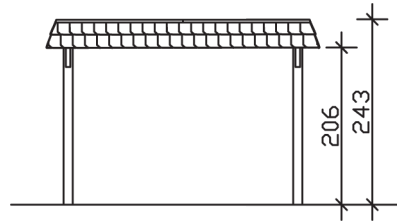

WENDLAND

Flachdach-Carport

Carport
WENDLAND
 362 x 870 cm

Gestaltungsbeispiel

- Massive Konstruktion aus hochwertigem Leimholz (BSH-Fichte)
- Farblich behandelt in schiefergrau
- Aluminium-Dachplatten
- Pfosten 12 x 12 cm

CARPORT WENDLAND 362 x 870 cm

Datenblatt / Baubeschreibung

Material	Leimholz, Fichte
Farbbehandlung	Lasiert in Schiefergrau
Pfostenstärke	12 x 12 cm
Aufstellbreite	362 cm
Aufstelltiefe	870 cm
Grundfläche	31,49 m ²
Umbauter Raum	73,85 m ³
Breite Sockelmaß	315 cm
Tiefe Sockelmaß	738 cm
Durchfahrtshöhe vorne	206 cm
Durchfahrtshöhe hinten	189 cm
Durchfahrtsbreite	291 cm
Firsthöhe	243 cm
Traufenhöhe	226 cm
Schneelast	1,05 kN/m ²
Windlast	0,95 kN/m ²
Dachform	Flachdach
Dachfläche	26,84 m ²
Dachneigung	1,2 °
Dacheindeckung	Aluminium-Dachplatten mit Trapezprofil - anthrazit farbbeschichtet

Dachstärke	0,5 mm
Wasserablauf	nach hinten
Pfostenabstand Tiefe	230 cm
Pfostenanzahl	8
Oberfläche Holz	64,54 m ²
Im Lieferumfang enthalten	H-Pfostenanker zum Einbetonieren, Montagematerial, Aufbauanleitung
Anzahl Packstücke	1
Verpackungsgewicht gesamt	971 kg
Verpackungsmaße	Paket 1: 120 cm x 330 cm x 75 cm 971,0 kg
Artikelnummer	244119-13-51
EAN-Nummer	4018211031405
Garantie	5 Jahre gemäß unseren Garantiebedingungen

WENDLAND
362 x 870 cm

Ansicht
vorne

Schnitt

Grundriss

WENDLAND
362 x 870 cm

Schnitte und Ansichten Maßstab 1:100