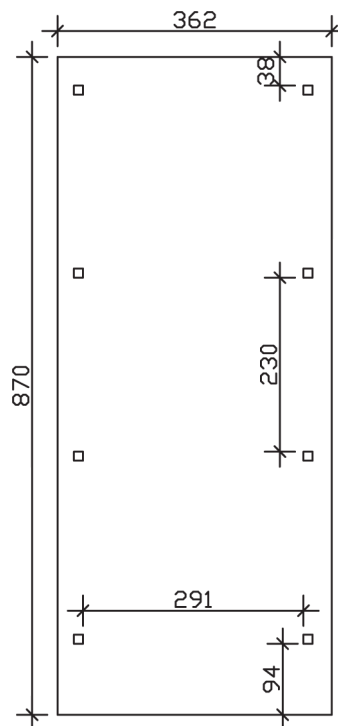

WENDLAND

Flachdach-Carport

Carport
WENDLAND
 362 x 870 cm

Gestaltungsbeispiel

- Massive Konstruktion aus hochwertigem Leimholz (BSH-Fichte)
- Farblich behandelt in schiefergrau
- Aluminium-Dachplatten
- Pfosten 12 x 12 cm

CARPORT WENDLAND 362 x 870 cm

Datenblatt / Baubeschreibung

Material	Leimholz, Fichte
Farbbehandlung	Lasiert in Schiefergrau
Pfostenstärke	12 x 12 cm
Aufstellbreite	362 cm
Aufstelltiefe	870 cm
Grundfläche	31,49 m ²
Umbauter Raum	73,85 m ³
Breite Sockelmaß	315 cm
Tiefe Sockelmaß	738 cm
Durchfahrtshöhe vorne	206 cm
Durchfahrtshöhe hinten	189 cm
Durchfahrtsbreite	291 cm
Firsthöhe	243 cm
Traufenhöhe	226 cm
Schneelast	1,05 kN/m ²
Windlast	0,95 kN/m ²
Dachform	Flachdach
Dachfläche	26,84 m ²
Dachneigung	1,2 °
Dacheindeckung	Aluminium-Dachplatten mit Trapezprofil - anthrazit farbbeschichtet

Dachstärke	0,5 mm
Wasserablauf	nach hinten
Pfostenabstand Tiefe	230 cm
Pfostenanzahl	8
Oberfläche Holz	64,54 m ²
Im Lieferumfang enthalten	H-Pfostenanker zum Einbetonieren, Montagematerial, Aufbauanleitung
Anzahl Packstücke	1
Verpackungsgewicht gesamt	971 kg
Verpackungsmaße	Paket 1: 120 cm x 330 cm x 75 cm 971,0 kg
Artikelnummer	244119-13-51
EAN-Nummer	4018211031405
Garantie	5 Jahre gemäß unseren Garantiebedingungen

WENDLAND
362 x 870 cm

Ansicht
vorne

Schnitt

Grundriss

WENDLAND
362 x 870 cm

Schnitte und Ansichten Maßstab 1:100