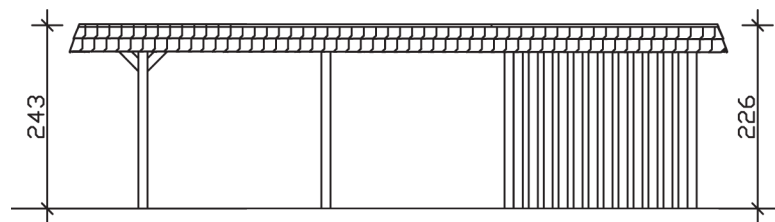

WENDLAND

Flachdach-Carport

Carport
WENDLAND
 362 x 870 cm

Gestaltungsbeispiel

- Massive Konstruktion aus hochwertigem Leimholz (BSH-Fichte)
- Farblich unbehandelt
- Dachschalung mit EPDM-Folie
- Pfosten 12 x 12 cm

CARPORT WENDLAND 362 x 870 cm

Datenblatt / Baubeschreibung

Material	Leimholz, Fichte
Farbbehandlung	Unbehandelt
Pfostenstärke	12 x 12 cm
Aufstellbreite	362 cm
Aufstelltiefe	870 cm
Grundfläche	31,49 m ²
Umbauter Raum	73,85 m ³
Breite Sockelmaß	315 cm
Tiefe Sockelmaß	738 cm
Durchfahrtshöhe vorne	206 cm
Durchfahrtshöhe hinten	189 cm
Durchfahrtsbreite	291 cm
Firsthöhe	243 cm
Traufenhöhe	226 cm
Schneelast	1,05 kN/m ²
Windlast	0,95 kN/m ²
Dachform	Flachdach
Dachfläche	26,84 m ²
Dachneigung	1,2 °
Dacheindeckung	Dachschalung mit EPDM-Folie

Dachstärke	20 mm
Wasserablauf	nach hinten
Pfostenabstand Tiefe	230 cm
Pfostenanzahl	11
Oberfläche Holz	233,19 m ²
Im Lieferumfang enthalten	H-Pfostenanker zum Einbetonieren, Montagematerial, Aufbauanleitung
Anzahl Packstücke	3
Verpackungsgewicht gesamt	1447 kg
Verpackungsmaße	Paket 1: 120 cm x 330 cm x 72 cm 765,0 kg Paket 2: 120 cm x 260 cm x 70 cm 585,0 kg Paket 3: 60 cm x 60 cm x 50 cm 97,0 kg
Artikelnummer	244157-00-35
EAN-Nummer	4018211025183
Garantie	5 Jahre gemäß unseren Garantiebedingungen

WENDLAND
362 x 870 cm

Ansicht
vorne

Schnitt

Grundriss

WENDLAND 362 x 870 cm

Schnitte und Ansichten Maßstab 1:100