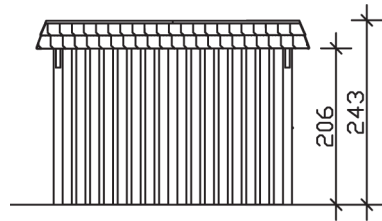

WENDLAND

Flachdach-Carport

Carport
WENDLAND
 362 x 870 cm

Gestaltungsbeispiel

- Massive Konstruktion aus hochwertigem Leimholz (BSH-Fichte)
- Farblich unbehandelt
- Dachschalung mit EPDM-Folie
- Pfosten 12 x 12 cm

CARPORT WENDLAND 362 x 870 cm

Datenblatt / Baubeschreibung

Material	Leimholz, Fichte
Farbbehandlung	Unbehandelt
Pfostenstärke	12 x 12 cm
Aufstellbreite	362 cm
Aufstelltiefe	870 cm
Grundfläche	31,49 m ²
Umbauter Raum	73,85 m ³
Breite Sockelmaß	315 cm
Tiefe Sockelmaß	738 cm
Durchfahrtshöhe vorne	206 cm
Durchfahrtshöhe hinten	189 cm
Durchfahrtsbreite	291 cm
Firsthöhe	243 cm
Traufenhöhe	226 cm
Schneelast	1,05 kN/m ²
Windlast	0,95 kN/m ²
Dachform	Flachdach
Dachfläche	26,84 m ²
Dachneigung	1,2 °
Dacheindeckung	Dachschalung mit EPDM-Folie

Dachstärke	20 mm
Wasserablauf	nach hinten
Pfostenabstand Tiefe	230 cm
Pfostenanzahl	11
Oberfläche Holz	233,19 m ²
Im Lieferumfang enthalten	H-Pfostenanker zum Einbetonieren, Montagematerial, Aufbauanleitung
Anzahl Packstücke	3
Verpackungsgewicht gesamt	1447 kg
Verpackungsmaße	Paket 1: 120 cm x 330 cm x 72 cm 765,0 kg Paket 2: 120 cm x 260 cm x 70 cm 585,0 kg Paket 3: 60 cm x 60 cm x 50 cm 97,0 kg
Artikelnummer	244157-00-35
EAN-Nummer	4018211025183
Garantie	5 Jahre gemäß unseren Garantiebedingungen

WENDLAND
362 x 870 cm

Ansicht
vorne

Schnitt

Grundriss

WENDLAND 362 x 870 cm

Schnitte und Ansichten Maßstab 1:100