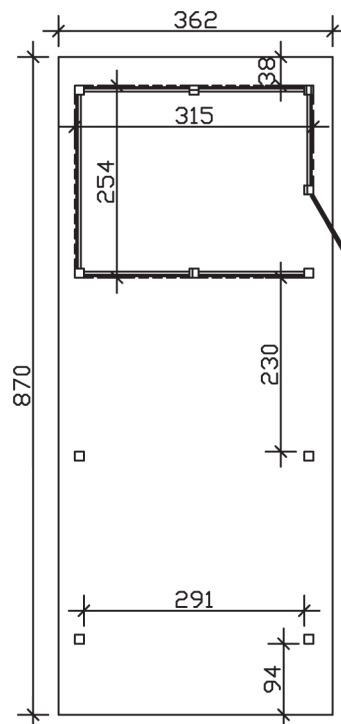

WENDLAND

Flachdach-Carport

Carport
WENDLAND
 362 x 870 cm

Gestaltungsbeispiel

- Massive Konstruktion aus hochwertigem Leimholz (BSH-Fichte)
- Farblich unbehandelt
- Dachschalung mit EPDM-Folie
- Pfosten 12 x 12 cm

CARPORT WENDLAND 362 x 870 cm

Datenblatt / Baubeschreibung

Material	Leimholz, Fichte
Farbbehandlung	Unbehandelt
Pfostenstärke	12 x 12 cm
Aufstellbreite	362 cm
Aufstelltiefe	870 cm
Grundfläche	31,49 m ²
Umbauter Raum	73,85 m ³
Breite Sockelmaß	315 cm
Tiefe Sockelmaß	738 cm
Durchfahrtshöhe vorne	206 cm
Durchfahrtshöhe hinten	189 cm
Durchfahrtsbreite	291 cm
Firsthöhe	243 cm
Traufenhöhe	226 cm
Schneelast	1,05 kN/m ²
Windlast	0,95 kN/m ²
Dachform	Flachdach
Dachfläche	26,84 m ²
Dachneigung	1,2 °
Dacheindeckung	Dachschalung mit EPDM-Folie

Dachstärke	20 mm
Wasserablauf	nach hinten
Pfostenabstand Tiefe	230 cm
Pfostenanzahl	11
Oberfläche Holz	233,19 m ²
Im Lieferumfang enthalten	H-Pfostenanker zum Einbetonieren, Montagematerial, Aufbauanleitung
Anzahl Packstücke	3
Verpackungsgewicht gesamt	1447 kg
Verpackungsmaße	Paket 1: 120 cm x 330 cm x 72 cm 765,0 kg Paket 2: 120 cm x 260 cm x 70 cm 585,0 kg Paket 3: 60 cm x 60 cm x 50 cm 97,0 kg
Artikelnummer	244157-00-35
EAN-Nummer	4018211025183
Garantie	5 Jahre gemäß unseren Garantiebedingungen

WENDLAND
362 x 870 cm

Ansicht
vorne

Schnitt

Grundriss

WENDLAND 362 x 870 cm

Schnitte und Ansichten Maßstab 1:100