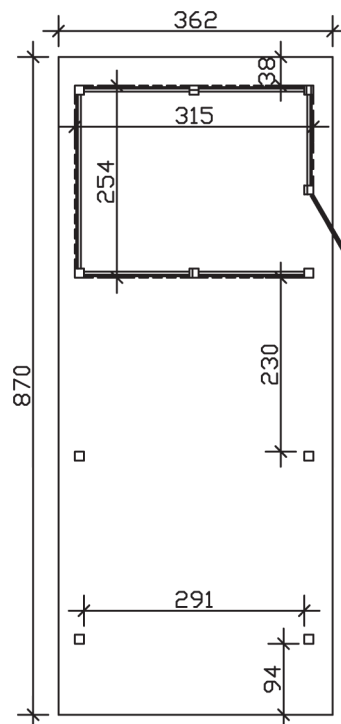

WENDLAND

Flachdach-Carport

Carport
WENDLAND
 362 x 870 cm

Gestaltungsbeispiel

- Massive Konstruktion aus hochwertigem Leimholz (BSH-Fichte)
- Farblich behandelt in eiche hell
- Dachschalung mit EPDM-Folie
- Pfosten 12 x 12 cm

CARPORT WENDLAND 362 x 870 cm

Datenblatt / Baubeschreibung

Material	Leimholz, Fichte
Farbbehandlung	Lasiert in Eiche hell
Pfostenstärke	12 x 12 cm
Aufstellbreite	362 cm
Aufstelltiefe	870 cm
Grundfläche	31,49 m ²
Umbauter Raum	73,85 m ³
Breite Sockelmaß	315 cm
Tiefe Sockelmaß	738 cm
Durchfahrtshöhe vorne	206 cm
Durchfahrtshöhe hinten	189 cm
Durchfahrtsbreite	291 cm
Firsthöhe	243 cm
Traufenhöhe	226 cm
Schneelast	1,05 kN/m ²
Windlast	0,95 kN/m ²
Dachform	Flachdach
Dachfläche	26,84 m ²
Dachneigung	1,2 °
Dacheindeckung	Dachschalung mit EPDM-Folie

Dachstärke	20 mm
Wasserablauf	nach hinten
Pfostenabstand Tiefe	230 cm
Pfostenanzahl	11
Oberfläche Holz	233,19 m ²
Im Lieferumfang enthalten	H-Pfostenanker zum Einbetonieren, Montagematerial, Aufbauanleitung
Anzahl Packstücke	3
Verpackungsgewicht gesamt	1447 kg
Verpackungsmaße	Paket 1: 120 cm x 330 cm x 72 cm 765,0 kg Paket 2: 120 cm x 260 cm x 70 cm 585,0 kg Paket 3: 60 cm x 60 cm x 50 cm 97,0 kg
Artikelnummer	244157-01-35
EAN-Nummer	4018211025190
Garantie	5 Jahre gemäß unseren Garantiebedingungen

WENDLAND
362 x 870 cm

Ansicht
vorne

Schnitt

Grundriss

WENDLAND 362 x 870 cm

Schnitte und Ansichten Maßstab 1:100