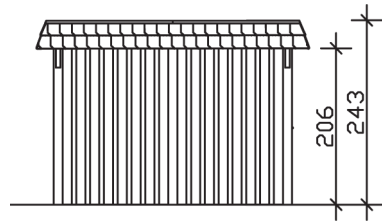

WENDLAND

Flachdach-Carport

Carport
WENDLAND
 362 x 870 cm

Gestaltungsbeispiel

- Massive Konstruktion aus hochwertigem Leimholz (BSH-Fichte)
- Farblich behandelt in eiche hell
- Dachschalung mit EPDM-Folie
- Pfosten 12 x 12 cm

CARPORT WENDLAND 362 x 870 cm

Datenblatt / Baubeschreibung

Material	Leimholz, Fichte
Farbbehandlung	Lasiert in Eiche hell
Pfostenstärke	12 x 12 cm
Aufstellbreite	362 cm
Aufstelltiefe	870 cm
Grundfläche	31,49 m ²
Umbauter Raum	73,85 m ³
Breite Sockelmaß	315 cm
Tiefe Sockelmaß	738 cm
Durchfahrtshöhe vorne	206 cm
Durchfahrtshöhe hinten	189 cm
Durchfahrtsbreite	291 cm
Firsthöhe	243 cm
Traufenhöhe	226 cm
Schneelast	1,05 kN/m ²
Windlast	0,95 kN/m ²
Dachform	Flachdach
Dachfläche	26,84 m ²
Dachneigung	1,2 °
Dacheindeckung	Dachschalung mit EPDM-Folie

Dachstärke	20 mm
Wasserablauf	nach hinten
Pfostenabstand Tiefe	230 cm
Pfostenanzahl	11
Oberfläche Holz	233,19 m ²
Im Lieferumfang enthalten	H-Pfostenanker zum Einbetonieren, Montagematerial, Aufbauanleitung
Anzahl Packstücke	3
Verpackungsgewicht gesamt	1447 kg
Verpackungsmaße	Paket 1: 120 cm x 330 cm x 72 cm 765,0 kg Paket 2: 120 cm x 260 cm x 70 cm 585,0 kg Paket 3: 60 cm x 60 cm x 50 cm 97,0 kg
Artikelnummer	244157-01-35
EAN-Nummer	4018211025190
Garantie	5 Jahre gemäß unseren Garantiebedingungen

WENDLAND
362 x 870 cm

Ansicht
vorne

Schnitt

Grundriss

WENDLAND 362 x 870 cm

Schnitte und Ansichten Maßstab 1:100