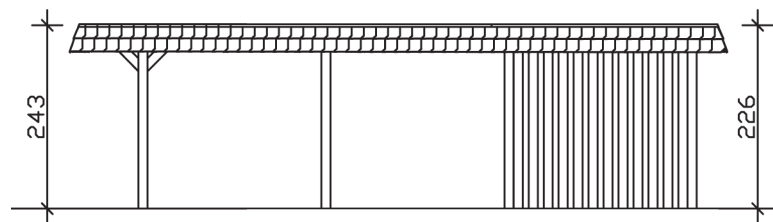

WENDLAND

Flachdach-Carport

Carport
WENDLAND
 362 x 870 cm

Gestaltungsbeispiel

- Massive Konstruktion aus hochwertigem Leimholz (BSH-Fichte)
- Farblich behandelt in eiche hell
- Dachschalung mit EPDM-Folie
- Pfosten 12 x 12 cm

CARPORT WENDLAND 362 x 870 cm

Datenblatt / Baubeschreibung

Material	Leimholz, Fichte
Farbbehandlung	Lasiert in Eiche hell
Pfostenstärke	12 x 12 cm
Aufstellbreite	362 cm
Aufstelltiefe	870 cm
Grundfläche	31,49 m ²
Umbauter Raum	73,85 m ³
Breite Sockelmaß	315 cm
Tiefe Sockelmaß	738 cm
Durchfahrtshöhe vorne	206 cm
Durchfahrtshöhe hinten	189 cm
Durchfahrtsbreite	291 cm
Firsthöhe	243 cm
Traufenhöhe	226 cm
Schneelast	1,05 kN/m ²
Windlast	0,95 kN/m ²
Dachform	Flachdach
Dachfläche	26,84 m ²
Dachneigung	1,2 °
Dacheindeckung	Dachschalung mit EPDM-Folie

Dachstärke	20 mm
Wasserablauf	nach hinten
Pfostenabstand Tiefe	230 cm
Pfostenanzahl	11
Oberfläche Holz	233,19 m ²
Im Lieferumfang enthalten	H-Pfostenanker zum Einbetonieren, Montagematerial, Aufbauanleitung
Anzahl Packstücke	3
Verpackungsgewicht gesamt	1447 kg
Verpackungsmaße	Paket 1: 120 cm x 330 cm x 72 cm 765,0 kg Paket 2: 120 cm x 260 cm x 70 cm 585,0 kg Paket 3: 60 cm x 60 cm x 50 cm 97,0 kg
Artikelnummer	244157-01-35
EAN-Nummer	4018211025190
Garantie	5 Jahre gemäß unseren Garantiebedingungen

WENDLAND
362 x 870 cm

Ansicht
vorne

Schnitt

Grundriss

WENDLAND 362 x 870 cm

Schnitte und Ansichten Maßstab 1:100