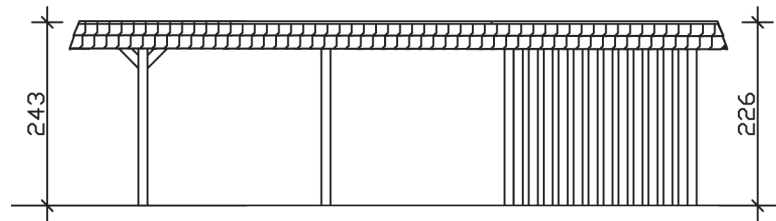

WENDLAND

Flachdach-Carport

Carport
WENDLAND
 362 x 870 cm

Gestaltungsbeispiel

- Massive Konstruktion aus hochwertigem Leimholz (BSH-Fichte)
- Farblich behandelt in weiß
- Dachschalung mit EPDM-Folie
- Pfosten 12 x 12 cm

CARPORT WENDLAND 362 x 870 cm

Datenblatt / Baubeschreibung

Material	Leimholz, Fichte
Farbbehandlung	Lasiert in Weiß
Pfostenstärke	12 x 12 cm
Aufstellbreite	362 cm
Aufstelltiefe	870 cm
Grundfläche	31,49 m ²
Umbauter Raum	73,85 m ³
Breite Sockelmaß	315 cm
Tiefe Sockelmaß	738 cm
Durchfahrtshöhe vorne	206 cm
Durchfahrtshöhe hinten	189 cm
Durchfahrtsbreite	291 cm
Firsthöhe	243 cm
Traufenhöhe	226 cm
Schneelast	1,05 kN/m ²
Windlast	0,95 kN/m ²
Dachform	Flachdach
Dachfläche	26,84 m ²
Dachneigung	1,2 °
Dacheindeckung	Dachschalung mit EPDM-Folie

Dachstärke	20 mm
Wasserablauf	nach hinten
Pfostenabstand Tiefe	230 cm
Pfostenanzahl	11
Oberfläche Holz	233,19 m ²
Im Lieferumfang enthalten	H-Pfostenanker zum Einbetonieren, Montagematerial, Aufbauanleitung
Anzahl Packstücke	3
Verpackungsgewicht gesamt	1447 kg
Verpackungsmaße	Paket 1: 120 cm x 330 cm x 72 cm 765,0 kg Paket 2: 120 cm x 260 cm x 70 cm 585,0 kg Paket 3: 60 cm x 60 cm x 50 cm 97,0 kg
Artikelnummer	244157-11-35
EAN-Nummer	4018211025220
Garantie	5 Jahre gemäß unseren Garantiebedingungen

WENDLAND
362 x 870 cm

Ansicht
vorne

Schnitt

Grundriss

WENDLAND 362 x 870 cm

Schnitte und Ansichten Maßstab 1:100