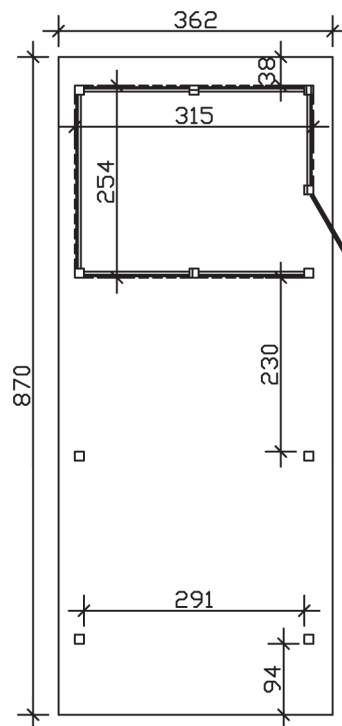

WENDLAND

Flachdach-Carport

Carport
WENDLAND
 362 x 870 cm

Gestaltungsbeispiel

- Massive Konstruktion aus hochwertigem Leimholz (BSH-Fichte)
- Farblich behandelt in weiß
- Dachschalung mit EPDM-Folie
- Pfosten 12 x 12 cm

CARPORT WENDLAND 362 x 870 cm

Datenblatt / Baubeschreibung

Material	Leimholz, Fichte
Farbbehandlung	Lasiert in Weiß
Pfostenstärke	12 x 12 cm
Aufstellbreite	362 cm
Aufstelltiefe	870 cm
Grundfläche	31,49 m ²
Umbauter Raum	73,85 m ³
Breite Sockelmaß	315 cm
Tiefe Sockelmaß	738 cm
Durchfahrtshöhe vorne	206 cm
Durchfahrtshöhe hinten	189 cm
Durchfahrtsbreite	291 cm
Firsthöhe	243 cm
Traufenhöhe	226 cm
Schneelast	1,05 kN/m ²
Windlast	0,95 kN/m ²
Dachform	Flachdach
Dachfläche	26,84 m ²
Dachneigung	1,2 °
Dacheindeckung	Dachschalung mit EPDM-Folie

Dachstärke	20 mm
Wasserablauf	nach hinten
Pfostenabstand Tiefe	230 cm
Pfostenanzahl	11
Oberfläche Holz	233,19 m ²
Im Lieferumfang enthalten	H-Pfostenanker zum Einbetonieren, Montagematerial, Aufbauanleitung
Anzahl Packstücke	3
Verpackungsgewicht gesamt	1447 kg
Verpackungsmaße	Paket 1: 120 cm x 330 cm x 72 cm 765,0 kg Paket 2: 120 cm x 260 cm x 70 cm 585,0 kg Paket 3: 60 cm x 60 cm x 50 cm 97,0 kg
Artikelnummer	244157-11-35
EAN-Nummer	4018211025220
Garantie	5 Jahre gemäß unseren Garantiebedingungen

WENDLAND
362 x 870 cm

Ansicht
vorne

Schnitt

Grundriss

WENDLAND 362 x 870 cm

Schnitte und Ansichten Maßstab 1:100