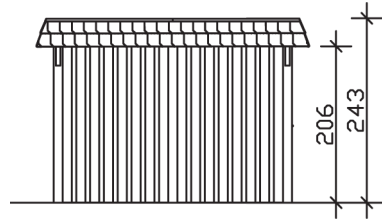

WENDLAND

Flachdach-Carport

Carport
WENDLAND
 362 x 870 cm

Gestaltungsbeispiel

- Massive Konstruktion aus hochwertigem Leimholz (BSH-Fichte)
- Farblich behandelt in weiß
- Dachschalung mit EPDM-Folie
- Pfosten 12 x 12 cm

CARPORT WENDLAND 362 x 870 cm

Datenblatt / Baubeschreibung

Material	Leimholz, Fichte
Farbbehandlung	Lasiert in Weiß
Pfostenstärke	12 x 12 cm
Aufstellbreite	362 cm
Aufstelltiefe	870 cm
Grundfläche	31,49 m ²
Umbauter Raum	73,85 m ³
Breite Sockelmaß	315 cm
Tiefe Sockelmaß	738 cm
Durchfahrtshöhe vorne	206 cm
Durchfahrtshöhe hinten	189 cm
Durchfahrtsbreite	291 cm
Firsthöhe	243 cm
Traufenhöhe	226 cm
Schneelast	1,05 kN/m ²
Windlast	0,95 kN/m ²
Dachform	Flachdach
Dachfläche	26,84 m ²
Dachneigung	1,2 °
Dacheindeckung	Dachschalung mit EPDM-Folie

Dachstärke	20 mm
Wasserablauf	nach hinten
Pfostenabstand Tiefe	230 cm
Pfostenanzahl	11
Oberfläche Holz	233,19 m ²
Im Lieferumfang enthalten	H-Pfostenanker zum Einbetonieren, Montagematerial, Aufbauanleitung
Anzahl Packstücke	3
Verpackungsgewicht gesamt	1447 kg
Verpackungsmaße	Paket 1: 120 cm x 330 cm x 72 cm 765,0 kg Paket 2: 120 cm x 260 cm x 70 cm 585,0 kg Paket 3: 60 cm x 60 cm x 50 cm 97,0 kg
Artikelnummer	244157-11-35
EAN-Nummer	4018211025220
Garantie	5 Jahre gemäß unseren Garantiebedingungen

WENDLAND
362 x 870 cm

Ansicht
vorne

Schnitt

Grundriss

WENDLAND 362 x 870 cm

Schnitte und Ansichten Maßstab 1:100