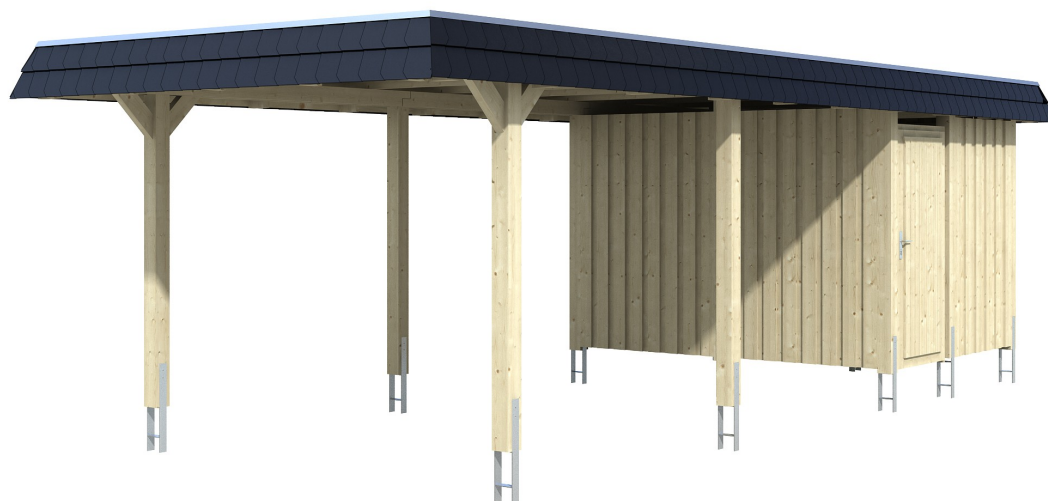

WENDLAND

Flachdach-Carport

Carport
WENDLAND
 362 x 870 cm

Gestaltungsbeispiel

- Massive Konstruktion aus hochwertigem Leimholz (BSH-Fichte)
- Farblich behandelt in weiß
- Dachschalung mit EPDM-Folie
- Pfosten 12 x 12 cm

CARPORT WENDLAND 362 x 870 cm

Datenblatt / Baubeschreibung

Material	Leimholz, Fichte
Farbbehandlung	Lasiert in Weiß
Pfostenstärke	12 x 12 cm
Aufstellbreite	362 cm
Aufstelltiefe	870 cm
Grundfläche	31,49 m ²
Umbauter Raum	73,85 m ³
Breite Sockelmaß	315 cm
Tiefe Sockelmaß	738 cm
Durchfahrtshöhe vorne	206 cm
Durchfahrtshöhe hinten	189 cm
Durchfahrtsbreite	291 cm
Firsthöhe	243 cm
Traufenhöhe	226 cm
Schneelast	1,05 kN/m ²
Windlast	0,95 kN/m ²
Dachform	Flachdach
Dachfläche	26,84 m ²
Dachneigung	1,2 °
Dacheindeckung	Dachschalung mit EPDM-Folie

Dachstärke	20 mm
Wasserablauf	nach hinten
Pfostenabstand Tiefe	230 cm
Pfostenanzahl	11
Oberfläche Holz	233,19 m ²
Im Lieferumfang enthalten	H-Pfostenanker zum Einbetonieren, Montagematerial, Aufbauanleitung
Anzahl Packstücke	3
Verpackungsgewicht gesamt	1447 kg
Verpackungsmaße	Paket 1: 120 cm x 330 cm x 72 cm 765,0 kg Paket 2: 120 cm x 260 cm x 70 cm 585,0 kg Paket 3: 60 cm x 60 cm x 50 cm 97,0 kg
Artikelnummer	244157-11-35
EAN-Nummer	4018211025220
Garantie	5 Jahre gemäß unseren Garantiebedingungen

WENDLAND
362 x 870 cm

Ansicht
vorne

Schnitt

Grundriss

WENDLAND 362 x 870 cm

Schnitte und Ansichten Maßstab 1:100