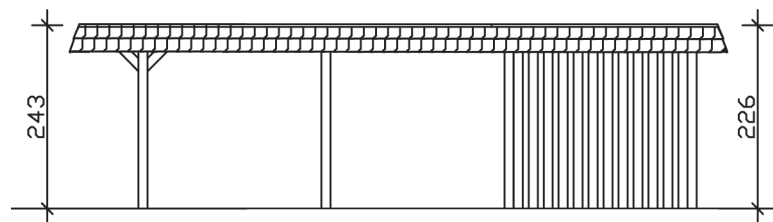

WENDLAND

Flachdach-Carport

Carport
WENDLAND
 362 x 870 cm

Gestaltungsbeispiel

- Massive Konstruktion aus hochwertigem Leimholz (BSH-Fichte)
- Farblich behandelt in weiß
- Aluminium-Dachplatten
- Pfosten 12 x 12 cm

CARPORT WENDLAND 362 x 870 cm

Datenblatt / Baubeschreibung

| | |
|-------------------------------|--|
| Material | Leimholz, Fichte |
| Farbbehandlung | Lasiert in Weiß |
| Pfostenstärke | 12 x 12 cm |
| Aufstellbreite | 362 cm |
| Aufstelltiefe | 870 cm |
| Grundfläche | 31,49 m ² |
| Umbauter Raum | 73,85 m ³ |
| Breite Sockelmaß | 315 cm |
| Tiefe Sockelmaß | 738 cm |
| Durchfahrtshöhe vorne | 206 cm |
| Durchfahrtshöhe hinten | 189 cm |
| Durchfahrtsbreite | 291 cm |
| Firsthöhe | 243 cm |
| Traufenhöhe | 226 cm |
| Schneelast | 1,05 kN/m ² |
| Windlast | 0,95 kN/m ² |
| Dachform | Flachdach |
| Dachfläche | 26,84 m ² |
| Dachneigung | 1,2 ° |
| Dacheindeckung | Aluminium-Dachplatten mit Trapezprofil - anthrazit farbbeschichtet |

| | |
|----------------------------------|--|
| Dachstärke | 0,5 mm |
| Wasserablauf | nach hinten |
| Pfostenabstand Tiefe | 230 cm |
| Pfostenanzahl | 11 |
| Oberfläche Holz | 154,01 m ² |
| Im Lieferumfang enthalten | H-Pfostenanker zum Einbetonieren, Montagematerial, Aufbauanleitung |
| Anzahl Packstücke | 2 |
| Verpackungsgewicht gesamt | 1184 kg |
| Verpackungsmaße | Paket 1: 120 cm x 330 cm x 72 cm 710,0 kg Paket 2: 120 cm x 260 cm x 60 cm 474,0 kg |
| Artikelnummer | 244157-11-51 |
| EAN-Nummer | 4018211023608 |
| Garantie | 5 Jahre gemäß unseren Garantiebedingungen |

WENDLAND
362 x 870 cm

Ansicht
vorne

Schnitt

Grundriss

WENDLAND 362 x 870 cm

Schnitte und Ansichten Maßstab 1:100