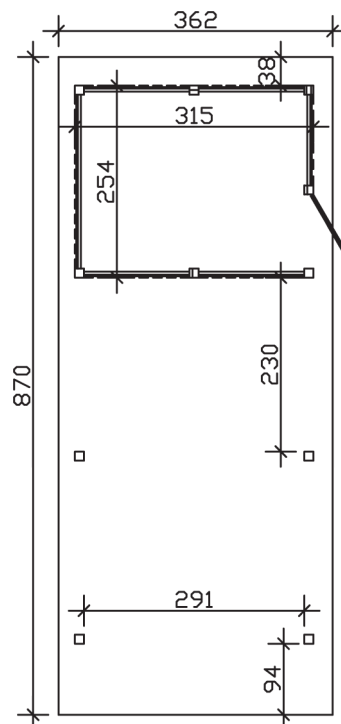

WENDLAND

Flachdach-Carport

Carport
WENDLAND
 362 x 870 cm

Gestaltungsbeispiel

- Massive Konstruktion aus hochwertigem Leimholz (BSH-Fichte)
- Farblich behandelt in weiß
- Aluminium-Dachplatten
- Pfosten 12 x 12 cm

CARPORT WENDLAND 362 x 870 cm

Datenblatt / Baubeschreibung

| | |
|-------------------------------|--|
| Material | Leimholz, Fichte |
| Farbbehandlung | Lasiert in Weiß |
| Pfostenstärke | 12 x 12 cm |
| Aufstellbreite | 362 cm |
| Aufstelltiefe | 870 cm |
| Grundfläche | 31,49 m ² |
| Umbauter Raum | 73,85 m ³ |
| Breite Sockelmaß | 315 cm |
| Tiefe Sockelmaß | 738 cm |
| Durchfahrtshöhe vorne | 206 cm |
| Durchfahrtshöhe hinten | 189 cm |
| Durchfahrtsbreite | 291 cm |
| Firsthöhe | 243 cm |
| Traufenhöhe | 226 cm |
| Schneelast | 1,05 kN/m ² |
| Windlast | 0,95 kN/m ² |
| Dachform | Flachdach |
| Dachfläche | 26,84 m ² |
| Dachneigung | 1,2 ° |
| Dacheindeckung | Aluminium-Dachplatten mit Trapezprofil - anthrazit farbbeschichtet |

| | |
|----------------------------------|--|
| Dachstärke | 0,5 mm |
| Wasserablauf | nach hinten |
| Pfostenabstand Tiefe | 230 cm |
| Pfostenanzahl | 11 |
| Oberfläche Holz | 154,01 m ² |
| Im Lieferumfang enthalten | H-Pfostenanker zum Einbetonieren, Montagematerial, Aufbauanleitung |
| Anzahl Packstücke | 2 |
| Verpackungsgewicht gesamt | 1184 kg |
| Verpackungsmaße | Paket 1: 120 cm x 330 cm x 72 cm 710,0 kg Paket 2: 120 cm x 260 cm x 60 cm 474,0 kg |
| Artikelnummer | 244157-11-51 |
| EAN-Nummer | 4018211023608 |
| Garantie | 5 Jahre gemäß unseren Garantiebedingungen |

WENDLAND
362 x 870 cm

Ansicht
vorne

Schnitt

Grundriss

WENDLAND 362 x 870 cm

Schnitte und Ansichten Maßstab 1:100