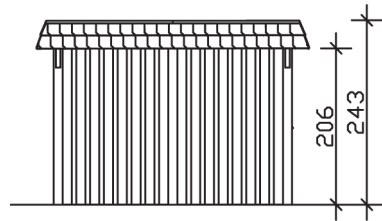

WENDLAND

Flachdach-Carport

Carport
WENDLAND
 362 x 870 cm

Gestaltungsbeispiel

- Massive Konstruktion aus hochwertigem Leimholz (BSH-Fichte)
- Farblich behandelt in weiß
- Aluminium-Dachplatten
- Pfosten 12 x 12 cm

CARPORT WENDLAND 362 x 870 cm

Datenblatt / Baubeschreibung

| | |
|-------------------------------|--|
| Material | Leimholz, Fichte |
| Farbbehandlung | Lasiert in Weiß |
| Pfostenstärke | 12 x 12 cm |
| Aufstellbreite | 362 cm |
| Aufstelltiefe | 870 cm |
| Grundfläche | 31,49 m ² |
| Umbauter Raum | 73,85 m ³ |
| Breite Sockelmaß | 315 cm |
| Tiefe Sockelmaß | 738 cm |
| Durchfahrtshöhe vorne | 206 cm |
| Durchfahrtshöhe hinten | 189 cm |
| Durchfahrtsbreite | 291 cm |
| Firsthöhe | 243 cm |
| Traufenhöhe | 226 cm |
| Schneelast | 1,05 kN/m ² |
| Windlast | 0,95 kN/m ² |
| Dachform | Flachdach |
| Dachfläche | 26,84 m ² |
| Dachneigung | 1,2 ° |
| Dacheindeckung | Aluminium-Dachplatten mit Trapezprofil - anthrazit farbbeschichtet |

| | |
|----------------------------------|--|
| Dachstärke | 0,5 mm |
| Wasserablauf | nach hinten |
| Pfostenabstand Tiefe | 230 cm |
| Pfostenanzahl | 11 |
| Oberfläche Holz | 154,01 m ² |
| Im Lieferumfang enthalten | H-Pfostenanker zum Einbetonieren, Montagematerial, Aufbauanleitung |
| Anzahl Packstücke | 2 |
| Verpackungsgewicht gesamt | 1184 kg |
| Verpackungsmaße | Paket 1: 120 cm x 330 cm x 72 cm 710,0 kg Paket 2: 120 cm x 260 cm x 60 cm 474,0 kg |
| Artikelnummer | 244157-11-51 |
| EAN-Nummer | 4018211023608 |
| Garantie | 5 Jahre gemäß unseren Garantiebedingungen |

WENDLAND
362 x 870 cm

Ansicht
vorne

Schnitt

Grundriss

WENDLAND 362 x 870 cm

Schnitte und Ansichten Maßstab 1:100