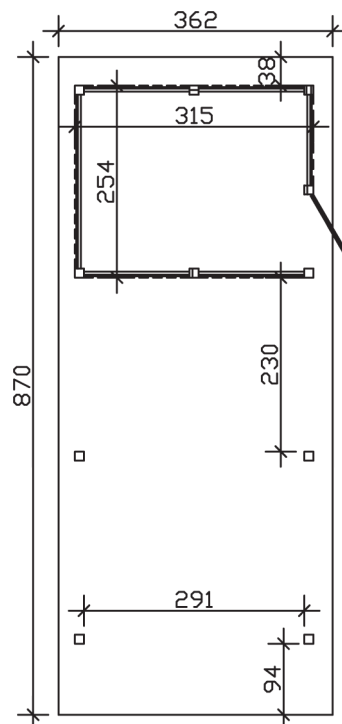

WENDLAND

Flachdach-Carport

Carport
WENDLAND
 362 x 870 cm

Gestaltungsbeispiel

- Massive Konstruktion aus hochwertigem Leimholz (BSH-Fichte)
- Farblich behandelt in schiefergrau
- Dachschalung mit EPDM-Folie
- Pfosten 12 x 12 cm

CARPORT WENDLAND 362 x 870 cm

Datenblatt / Baubeschreibung

Material	Leimholz, Fichte
Farbbehandlung	Lasiert in Schiefergrau
Pfostenstärke	12 x 12 cm
Aufstellbreite	362 cm
Aufstelltiefe	870 cm
Grundfläche	31,49 m ²
Umbauter Raum	73,85 m ³
Breite Sockelmaß	315 cm
Tiefe Sockelmaß	738 cm
Durchfahrtshöhe vorne	206 cm
Durchfahrtshöhe hinten	189 cm
Durchfahrtsbreite	291 cm
Firsthöhe	243 cm
Traufenhöhe	226 cm
Schneelast	1,05 kN/m ²
Windlast	0,95 kN/m ²
Dachform	Flachdach
Dachfläche	26,84 m ²
Dachneigung	1,2 °
Dacheindeckung	Dachschalung mit EPDM-Folie

Dachstärke	20 mm
Wasserablauf	nach hinten
Pfostenabstand Tiefe	230 cm
Pfostenanzahl	11
Oberfläche Holz	233,19 m ²
Im Lieferumfang enthalten	H-Pfostenanker zum Einbetonieren, Montagematerial, Aufbauanleitung
Anzahl Packstücke	3
Verpackungsgewicht gesamt	1447 kg
Verpackungsmaße	Paket 1: 120 cm x 330 cm x 72 cm 765,0 kg Paket 2: 120 cm x 260 cm x 70 cm 585,0 kg Paket 3: 60 cm x 60 cm x 50 cm 97,0 kg
Artikelnummer	244157-13-35
EAN-Nummer	4018211031450
Garantie	5 Jahre gemäß unseren Garantiebedingungen

WENDLAND
362 x 870 cm

Ansicht
vorne

Schnitt

Grundriss

WENDLAND
362 x 870 cm

Schnitte und Ansichten Maßstab 1:100