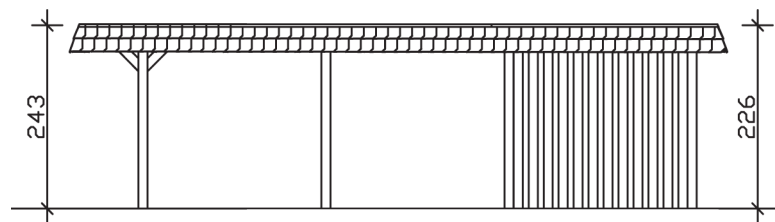

WENDLAND

Flachdach-Carport

Carport
WENDLAND
 362 x 870 cm

Gestaltungsbeispiel

- Massive Konstruktion aus hochwertigem Leimholz (BSH-Fichte)
- Farblich behandelt in schiefergrau
- Dachschalung mit EPDM-Folie
- Pfosten 12 x 12 cm

CARPORT WENDLAND 362 x 870 cm

Datenblatt / Baubeschreibung

Material	Leimholz, Fichte
Farbbehandlung	Lasiert in Schiefergrau
Pfostenstärke	12 x 12 cm
Aufstellbreite	362 cm
Aufstelltiefe	870 cm
Grundfläche	31,49 m ²
Umbauter Raum	73,85 m ³
Breite Sockelmaß	315 cm
Tiefe Sockelmaß	738 cm
Durchfahrtshöhe vorne	206 cm
Durchfahrtshöhe hinten	189 cm
Durchfahrtsbreite	291 cm
Firsthöhe	243 cm
Traufenhöhe	226 cm
Schneelast	1,05 kN/m ²
Windlast	0,95 kN/m ²
Dachform	Flachdach
Dachfläche	26,84 m ²
Dachneigung	1,2 °
Dacheindeckung	Dachschalung mit EPDM-Folie

Dachstärke	20 mm
Wasserablauf	nach hinten
Pfostenabstand Tiefe	230 cm
Pfostenanzahl	11
Oberfläche Holz	233,19 m ²
Im Lieferumfang enthalten	H-Pfostenanker zum Einbetonieren, Montagematerial, Aufbauanleitung
Anzahl Packstücke	3
Verpackungsgewicht gesamt	1447 kg
Verpackungsmaße	Paket 1: 120 cm x 330 cm x 72 cm 765,0 kg Paket 2: 120 cm x 260 cm x 70 cm 585,0 kg Paket 3: 60 cm x 60 cm x 50 cm 97,0 kg
Artikelnummer	244157-13-35
EAN-Nummer	4018211031450
Garantie	5 Jahre gemäß unseren Garantiebedingungen

WENDLAND
362 x 870 cm

Ansicht
vorne

Schnitt

Grundriss

WENDLAND
362 x 870 cm

Schnitte und Ansichten Maßstab 1:100