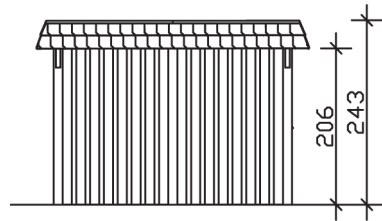

WENDLAND

Flachdach-Carport

Carport
WENDLAND
 362 x 870 cm

Gestaltungsbeispiel

- Massive Konstruktion aus hochwertigem Leimholz (BSH-Fichte)
- Farblich behandelt in schiefergrau
- Dachschalung mit EPDM-Folie
- Pfosten 12 x 12 cm

CARPORT WENDLAND 362 x 870 cm

Datenblatt / Baubeschreibung

Material	Leimholz, Fichte
Farbbehandlung	Lasiert in Schiefergrau
Pfostenstärke	12 x 12 cm
Aufstellbreite	362 cm
Aufstelltiefe	870 cm
Grundfläche	31,49 m ²
Umbauter Raum	73,85 m ³
Breite Sockelmaß	315 cm
Tiefe Sockelmaß	738 cm
Durchfahrtshöhe vorne	206 cm
Durchfahrtshöhe hinten	189 cm
Durchfahrtsbreite	291 cm
Firsthöhe	243 cm
Traufenhöhe	226 cm
Schneelast	1,05 kN/m ²
Windlast	0,95 kN/m ²
Dachform	Flachdach
Dachfläche	26,84 m ²
Dachneigung	1,2 °
Dacheindeckung	Dachschalung mit EPDM-Folie

Dachstärke	20 mm
Wasserablauf	nach hinten
Pfostenabstand Tiefe	230 cm
Pfostenanzahl	11
Oberfläche Holz	233,19 m ²
Im Lieferumfang enthalten	H-Pfostenanker zum Einbetonieren, Montagematerial, Aufbauanleitung
Anzahl Packstücke	3
Verpackungsgewicht gesamt	1447 kg
Verpackungsmaße	Paket 1: 120 cm x 330 cm x 72 cm 765,0 kg Paket 2: 120 cm x 260 cm x 70 cm 585,0 kg Paket 3: 60 cm x 60 cm x 50 cm 97,0 kg
Artikelnummer	244157-13-35
EAN-Nummer	4018211031450
Garantie	5 Jahre gemäß unseren Garantiebedingungen

WENDLAND
362 x 870 cm

Ansicht
vorne

Schnitt

Grundriss

WENDLAND
362 x 870 cm

Schnitte und Ansichten Maßstab 1:100