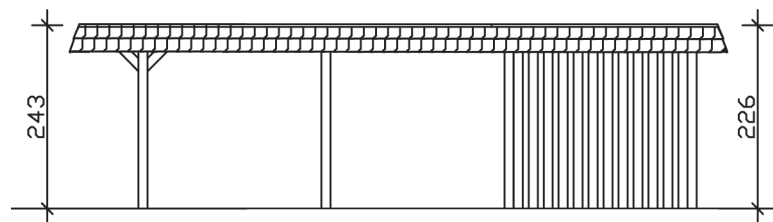

WENDLAND

Flachdach-Carport

Carport
WENDLAND
 362 x 870 cm

Gestaltungsbeispiel

- Massive Konstruktion aus hochwertigem Leimholz (BSH-Fichte)
- Farblich behandelt in schiefergrau
- Aluminium-Dachplatten
- Pfosten 12 x 12 cm

CARPORT WENDLAND 362 x 870 cm

Datenblatt / Baubeschreibung

Material	Leimholz, Fichte
Farbbehandlung	Lasiert in Schiefergrau
Pfostenstärke	12 x 12 cm
Aufstellbreite	362 cm
Aufstelltiefe	870 cm
Grundfläche	31,49 m ²
Umbauter Raum	73,85 m ³
Breite Sockelmaß	315 cm
Tiefe Sockelmaß	738 cm
Durchfahrtshöhe vorne	206 cm
Durchfahrtshöhe hinten	189 cm
Durchfahrtsbreite	291 cm
Firsthöhe	243 cm
Traufenhöhe	226 cm
Schneelast	1,05 kN/m ²
Windlast	0,95 kN/m ²
Dachform	Flachdach
Dachfläche	26,84 m ²
Dachneigung	1,2 °
Dacheindeckung	Aluminium-Dachplatten mit Trapezprofil - anthrazit farbbeschichtet

Dachstärke	0,5 mm
Wasserablauf	nach hinten
Pfostenabstand Tiefe	230 cm
Pfostenanzahl	11
Oberfläche Holz	154,01 m ²
Im Lieferumfang enthalten	H-Pfostenanker zum Einbetonieren, Montagematerial, Aufbauanleitung
Anzahl Packstücke	2
Verpackungsgewicht gesamt	1184 kg
Verpackungsmaße	Paket 1: 120 cm x 330 cm x 72 cm 710,0 kg Paket 2: 120 cm x 260 cm x 60 cm 474,0 kg
Artikelnummer	244157-13-51
EAN-Nummer	4018211031467
Garantie	5 Jahre gemäß unseren Garantiebedingungen

WENDLAND
362 x 870 cm

Ansicht
vorne

Schnitt

Grundriss

WENDLAND 362 x 870 cm

Schnitte und Ansichten Maßstab 1:100