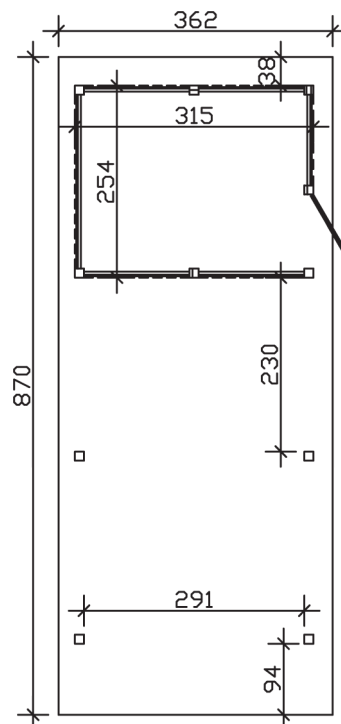

WENDLAND

Flachdach-Carport

Carport
WENDLAND
 362 x 870 cm

Gestaltungsbeispiel

- Massive Konstruktion aus hochwertigem Leimholz (BSH-Fichte)
- Farblich behandelt in schiefergrau
- Aluminium-Dachplatten
- Pfosten 12 x 12 cm

CARPORT WENDLAND 362 x 870 cm

Datenblatt / Baubeschreibung

Material	Leimholz, Fichte
Farbbehandlung	Lasiert in Schiefergrau
Pfostenstärke	12 x 12 cm
Aufstellbreite	362 cm
Aufstelltiefe	870 cm
Grundfläche	31,49 m ²
Umbauter Raum	73,85 m ³
Breite Sockelmaß	315 cm
Tiefe Sockelmaß	738 cm
Durchfahrtshöhe vorne	206 cm
Durchfahrtshöhe hinten	189 cm
Durchfahrtsbreite	291 cm
Firsthöhe	243 cm
Traufenhöhe	226 cm
Schneelast	1,05 kN/m ²
Windlast	0,95 kN/m ²
Dachform	Flachdach
Dachfläche	26,84 m ²
Dachneigung	1,2 °
Dacheindeckung	Aluminium-Dachplatten mit Trapezprofil - anthrazit farbbeschichtet

Dachstärke	0,5 mm
Wasserablauf	nach hinten
Pfostenabstand Tiefe	230 cm
Pfostenanzahl	11
Oberfläche Holz	154,01 m ²
Im Lieferumfang enthalten	H-Pfostenanker zum Einbetonieren, Montagematerial, Aufbauanleitung
Anzahl Packstücke	2
Verpackungsgewicht gesamt	1184 kg
Verpackungsmaße	Paket 1: 120 cm x 330 cm x 72 cm 710,0 kg Paket 2: 120 cm x 260 cm x 60 cm 474,0 kg
Artikelnummer	244157-13-51
EAN-Nummer	4018211031467
Garantie	5 Jahre gemäß unseren Garantiebedingungen

WENDLAND
362 x 870 cm

Ansicht
vorne

Schnitt

Grundriss

WENDLAND 362 x 870 cm

Schnitte und Ansichten Maßstab 1:100