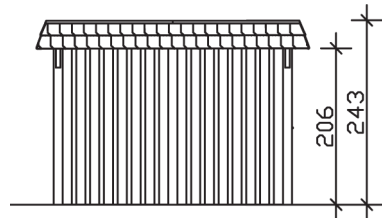

WENDLAND

Flachdach-Carport

Carport
WENDLAND
 362 x 870 cm

Gestaltungsbeispiel

- Massive Konstruktion aus hochwertigem Leimholz (BSH-Fichte)
- Farblich behandelt in schiefergrau
- Aluminium-Dachplatten
- Pfosten 12 x 12 cm

CARPORT WENDLAND 362 x 870 cm

Datenblatt / Baubeschreibung

Material	Leimholz, Fichte
Farbbehandlung	Lasiert in Schiefergrau
Pfostenstärke	12 x 12 cm
Aufstellbreite	362 cm
Aufstelltiefe	870 cm
Grundfläche	31,49 m ²
Umbauter Raum	73,85 m ³
Breite Sockelmaß	315 cm
Tiefe Sockelmaß	738 cm
Durchfahrtshöhe vorne	206 cm
Durchfahrtshöhe hinten	189 cm
Durchfahrtsbreite	291 cm
Firsthöhe	243 cm
Traufenhöhe	226 cm
Schneelast	1,05 kN/m ²
Windlast	0,95 kN/m ²
Dachform	Flachdach
Dachfläche	26,84 m ²
Dachneigung	1,2 °
Dacheindeckung	Aluminium-Dachplatten mit Trapezprofil - anthrazit farbbeschichtet

Dachstärke	0,5 mm
Wasserablauf	nach hinten
Pfostenabstand Tiefe	230 cm
Pfostenanzahl	11
Oberfläche Holz	154,01 m ²
Im Lieferumfang enthalten	H-Pfostenanker zum Einbetonieren, Montagematerial, Aufbauanleitung
Anzahl Packstücke	2
Verpackungsgewicht gesamt	1184 kg
Verpackungsmaße	Paket 1: 120 cm x 330 cm x 72 cm 710,0 kg Paket 2: 120 cm x 260 cm x 60 cm 474,0 kg
Artikelnummer	244157-13-51
EAN-Nummer	4018211031467
Garantie	5 Jahre gemäß unseren Garantiebedingungen

WENDLAND
362 x 870 cm

Ansicht
vorne

Schnitt

Grundriss

WENDLAND 362 x 870 cm

Schnitte und Ansichten Maßstab 1:100