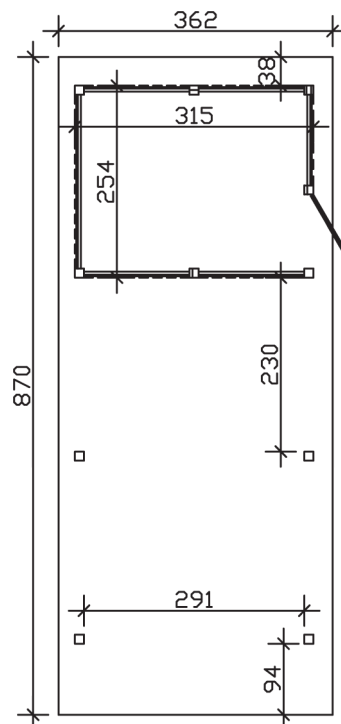

WENDLAND

Flachdach-Carport

Carport
WENDLAND
362 x 870 cm

Gestaltungsbeispiel

- Massive Konstruktion aus hochwertigem Leimholz (BSH-Fichte)
- Farblich unbehandelt
- Aluminium-Dachplatten
- Pfosten 12 x 12 cm

CARPORT WENDLAND 362 x 870 cm

Datenblatt / Baubeschreibung

Material	Leimholz, Fichte
Farbbehandlung	Unbehandelt
Pfostenstärke	12 x 12 cm
Aufstellbreite	362 cm
Aufstelltiefe	870 cm
Grundfläche	31,49 m ²
Umbauter Raum	73,85 m ³
Breite Sockelmaß	315 cm
Tiefe Sockelmaß	738 cm
Durchfahrtshöhe vorne	206 cm
Durchfahrtshöhe hinten	189 cm
Durchfahrtsbreite	291 cm
Firsthöhe	243 cm
Traufenhöhe	226 cm
Schneelast	1,05 kN/m ²
Windlast	0,95 kN/m ²
Dachform	Flachdach
Dachfläche	26,84 m ²
Dachneigung	1,2 °
Dacheindeckung	Aluminium-Dachplatten mit Trapezprofil - anthrazit farbbeschichtet

Dachstärke	0,5 mm
Wasserablauf	nach hinten
Pfostenabstand Tiefe	230 cm
Pfostenanzahl	11
Oberfläche Holz	154,01 m ²
Im Lieferumfang enthalten	H-Pfostenanker zum Einbetonieren, Montagematerial, Aufbauanleitung
Anzahl Packstücke	2
Verpackungsgewicht gesamt	1184 kg
Verpackungsmaße	Paket 1: 120 cm x 330 cm x 72 cm 710,0 kg Paket 2: 120 cm x 260 cm x 60 cm 474,0 kg
Artikelnummer	244164-00-51
EAN-Nummer	4018211023622
Garantie	5 Jahre gemäß unseren Garantiebedingungen

WENDLAND
362 x 870 cm

Ansicht
vorne

Schnitt

Grundriss

WENDLAND
362 x 870 cm

Schnitte und Ansichten Maßstab 1:100