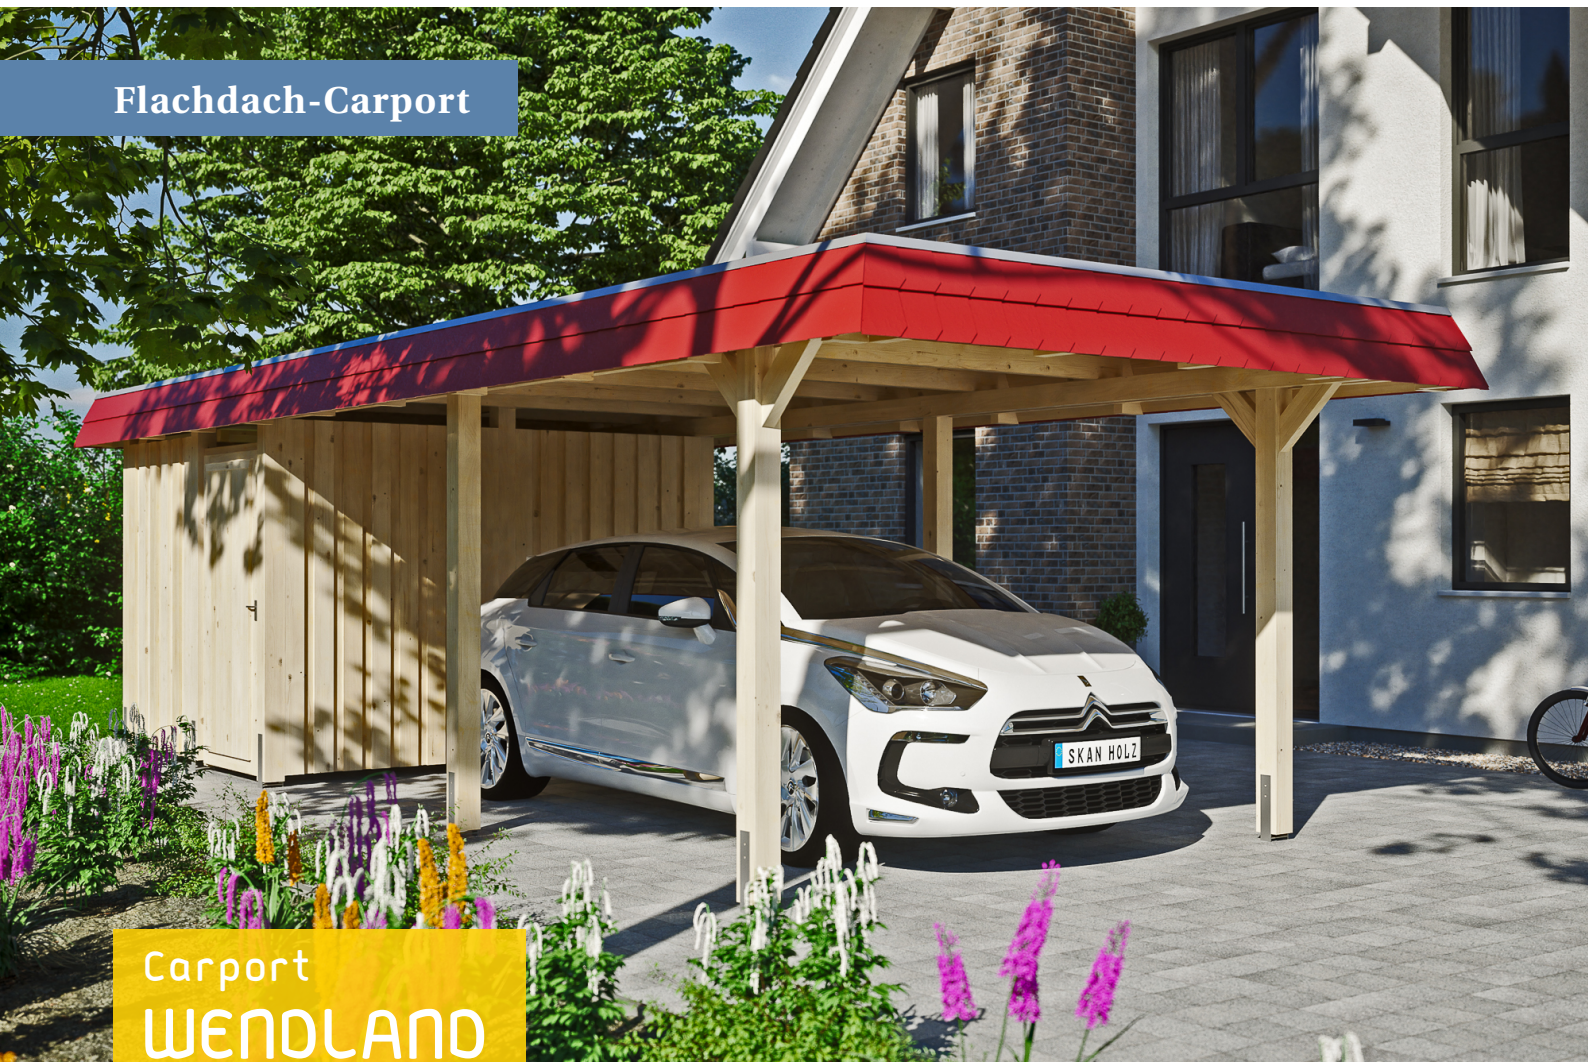

WENDLAND

Flachdach-Carport

Carport
WENDLAND
362 x 870 cm

Gestaltungsbeispiel

- Massive Konstruktion aus hochwertigem Leimholz (BSH-Fichte)
- Farblich unbehandelt
- Aluminium-Dachplatten
- Pfosten 12 x 12 cm

CARPORT WENDLAND 362 x 870 cm

Datenblatt / Baubeschreibung

Material	Leimholz, Fichte
Farbbehandlung	Unbehandelt
Pfostenstärke	12 x 12 cm
Aufstellbreite	362 cm
Aufstelltiefe	870 cm
Grundfläche	31,49 m ²
Umbauter Raum	73,85 m ³
Breite Sockelmaß	315 cm
Tiefe Sockelmaß	738 cm
Durchfahrtshöhe vorne	206 cm
Durchfahrtshöhe hinten	189 cm
Durchfahrtsbreite	291 cm
Firsthöhe	243 cm
Traufenhöhe	226 cm
Schneelast	1,05 kN/m ²
Windlast	0,95 kN/m ²
Dachform	Flachdach
Dachfläche	26,84 m ²
Dachneigung	1,2 °
Dacheindeckung	Aluminium-Dachplatten mit Trapezprofil - anthrazit farbbeschichtet

Dachstärke	0,5 mm
Wasserablauf	nach hinten
Pfostenabstand Tiefe	230 cm
Pfostenanzahl	11
Oberfläche Holz	154,01 m ²
Im Lieferumfang enthalten	H-Pfostenanker zum Einbetonieren, Montagematerial, Aufbauanleitung
Anzahl Packstücke	2
Verpackungsgewicht gesamt	1184 kg
Verpackungsmaße	Paket 1: 120 cm x 330 cm x 72 cm 710,0 kg Paket 2: 120 cm x 260 cm x 60 cm 474,0 kg
Artikelnummer	244164-00-51
EAN-Nummer	4018211023622
Garantie	5 Jahre gemäß unseren Garantiebedingungen