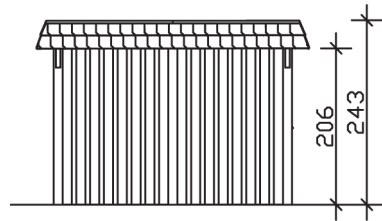

WENDLAND

Flachdach-Carport

Carport
WENDLAND
362 x 870 cm

Gestaltungsbeispiel

- Massive Konstruktion aus hochwertigem Leimholz (BSH-Fichte)
- Farblich unbehandelt
- Aluminium-Dachplatten
- Pfosten 12 x 12 cm

CARPORT WENDLAND 362 x 870 cm

Datenblatt / Baubeschreibung

Material	Leimholz, Fichte
Farbbehandlung	Unbehandelt
Pfostenstärke	12 x 12 cm
Aufstellbreite	362 cm
Aufstelltiefe	870 cm
Grundfläche	31,49 m ²
Umbauter Raum	73,85 m ³
Breite Sockelmaß	315 cm
Tiefe Sockelmaß	738 cm
Durchfahrtshöhe vorne	206 cm
Durchfahrtshöhe hinten	189 cm
Durchfahrtsbreite	291 cm
Firsthöhe	243 cm
Traufenhöhe	226 cm
Schneelast	1,05 kN/m ²
Windlast	0,95 kN/m ²
Dachform	Flachdach
Dachfläche	26,84 m ²
Dachneigung	1,2 °
Dacheindeckung	Aluminium-Dachplatten mit Trapezprofil - anthrazit farbbeschichtet

Dachstärke	0,5 mm
Wasserablauf	nach hinten
Pfostenabstand Tiefe	230 cm
Pfostenanzahl	11
Oberfläche Holz	154,01 m ²
Im Lieferumfang enthalten	H-Pfostenanker zum Einbetonieren, Montagematerial, Aufbauanleitung
Anzahl Packstücke	2
Verpackungsgewicht gesamt	1184 kg
Verpackungsmaße	Paket 1: 120 cm x 330 cm x 72 cm 710,0 kg Paket 2: 120 cm x 260 cm x 60 cm 474,0 kg
Artikelnummer	244164-00-51
EAN-Nummer	4018211023622
Garantie	5 Jahre gemäß unseren Garantiebedingungen

WENDLAND
362 x 870 cm

Ansicht
vorne

Schnitt

Grundriss

WENDLAND
362 x 870 cm

Schnitte und Ansichten Maßstab 1:100