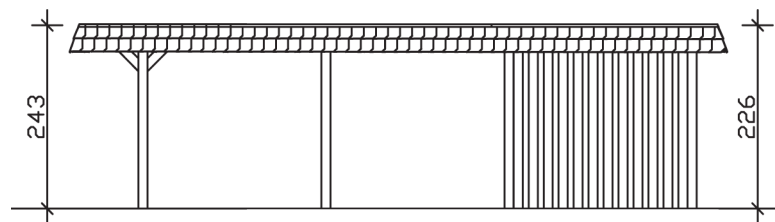

WENDLAND

Flachdach-Carport

Carport
WENDLAND
362 x 870 cm

Gestaltungsbeispiel

- Massive Konstruktion aus hochwertigem Leimholz (BSH-Fichte)
- Farblich unbehandelt
- Aluminium-Dachplatten
- Pfosten 12 x 12 cm

CARPORT WENDLAND 362 x 870 cm

Datenblatt / Baubeschreibung

Material	Leimholz, Fichte
Farbbehandlung	Unbehandelt
Pfostenstärke	12 x 12 cm
Aufstellbreite	362 cm
Aufstelltiefe	870 cm
Grundfläche	31,49 m ²
Umbauter Raum	73,85 m ³
Breite Sockelmaß	315 cm
Tiefe Sockelmaß	738 cm
Durchfahrtshöhe vorne	206 cm
Durchfahrtshöhe hinten	189 cm
Durchfahrtsbreite	291 cm
Firsthöhe	243 cm
Traufenhöhe	226 cm
Schneelast	1,05 kN/m ²
Windlast	0,95 kN/m ²
Dachform	Flachdach
Dachfläche	26,84 m ²
Dachneigung	1,2 °
Dacheindeckung	Aluminium-Dachplatten mit Trapezprofil - anthrazit farbbeschichtet

Dachstärke	0,5 mm
Wasserablauf	nach hinten
Pfostenabstand Tiefe	230 cm
Pfostenanzahl	11
Oberfläche Holz	154,01 m ²
Im Lieferumfang enthalten	H-Pfostenanker zum Einbetonieren, Montagematerial, Aufbauanleitung
Anzahl Packstücke	2
Verpackungsgewicht gesamt	1184 kg
Verpackungsmaße	Paket 1: 120 cm x 330 cm x 72 cm 710,0 kg Paket 2: 120 cm x 260 cm x 60 cm 474,0 kg
Artikelnummer	244164-00-51
EAN-Nummer	4018211023622
Garantie	5 Jahre gemäß unseren Garantiebedingungen

WENDLAND
362 x 870 cm

Ansicht
vorne

Schnitt

Grundriss

WENDLAND
362 x 870 cm

Schnitte und Ansichten Maßstab 1:100