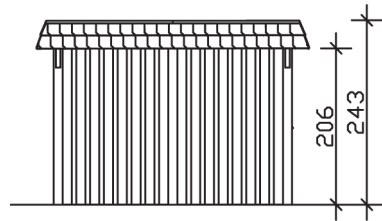

WENDLAND

Flachdach-Carport

Carport
WENDLAND
 362 x 870 cm

Gestaltungsbeispiel

- Massive Konstruktion aus hochwertigem Leimholz (BSH-Fichte)
- Farblich behandelt in eiche hell
- Dachschalung mit EPDM-Folie
- Pfosten 12 x 12 cm

CARPORT WENDLAND 362 x 870 cm

Datenblatt / Baubeschreibung

Material	Leimholz, Fichte
Farbbehandlung	Lasiert in Eiche hell
Pfostenstärke	12 x 12 cm
Aufstellbreite	362 cm
Aufstelltiefe	870 cm
Grundfläche	31,49 m ²
Umbauter Raum	73,85 m ³
Breite Sockelmaß	315 cm
Tiefe Sockelmaß	738 cm
Durchfahrtshöhe vorne	206 cm
Durchfahrtshöhe hinten	189 cm
Durchfahrtsbreite	291 cm
Firsthöhe	243 cm
Traufenhöhe	226 cm
Schneelast	1,05 kN/m ²
Windlast	0,95 kN/m ²
Dachform	Flachdach
Dachfläche	26,84 m ²
Dachneigung	1,2 °
Dacheindeckung	Dachschalung mit EPDM-Folie

Dachstärke	20 mm
Wasserablauf	nach hinten
Pfostenabstand Tiefe	230 cm
Pfostenanzahl	11
Oberfläche Holz	233,19 m ²
Im Lieferumfang enthalten	H-Pfostenanker zum Einbetonieren, Montagematerial, Aufbauanleitung
Anzahl Packstücke	3
Verpackungsgewicht gesamt	1447 kg
Verpackungsmaße	Paket 1: 120 cm x 330 cm x 72 cm 765,0 kg Paket 2: 120 cm x 260 cm x 70 cm 585,0 kg Paket 3: 60 cm x 60 cm x 50 cm 97,0 kg
Artikelnummer	244164-01-35
EAN-Nummer	4018211025251
Garantie	5 Jahre gemäß unseren Garantiebedingungen

WENDLAND
362 x 870 cm

Ansicht
vorne

Schnitt

Grundriss

WENDLAND 362 x 870 cm

Schnitte und Ansichten Maßstab 1:100