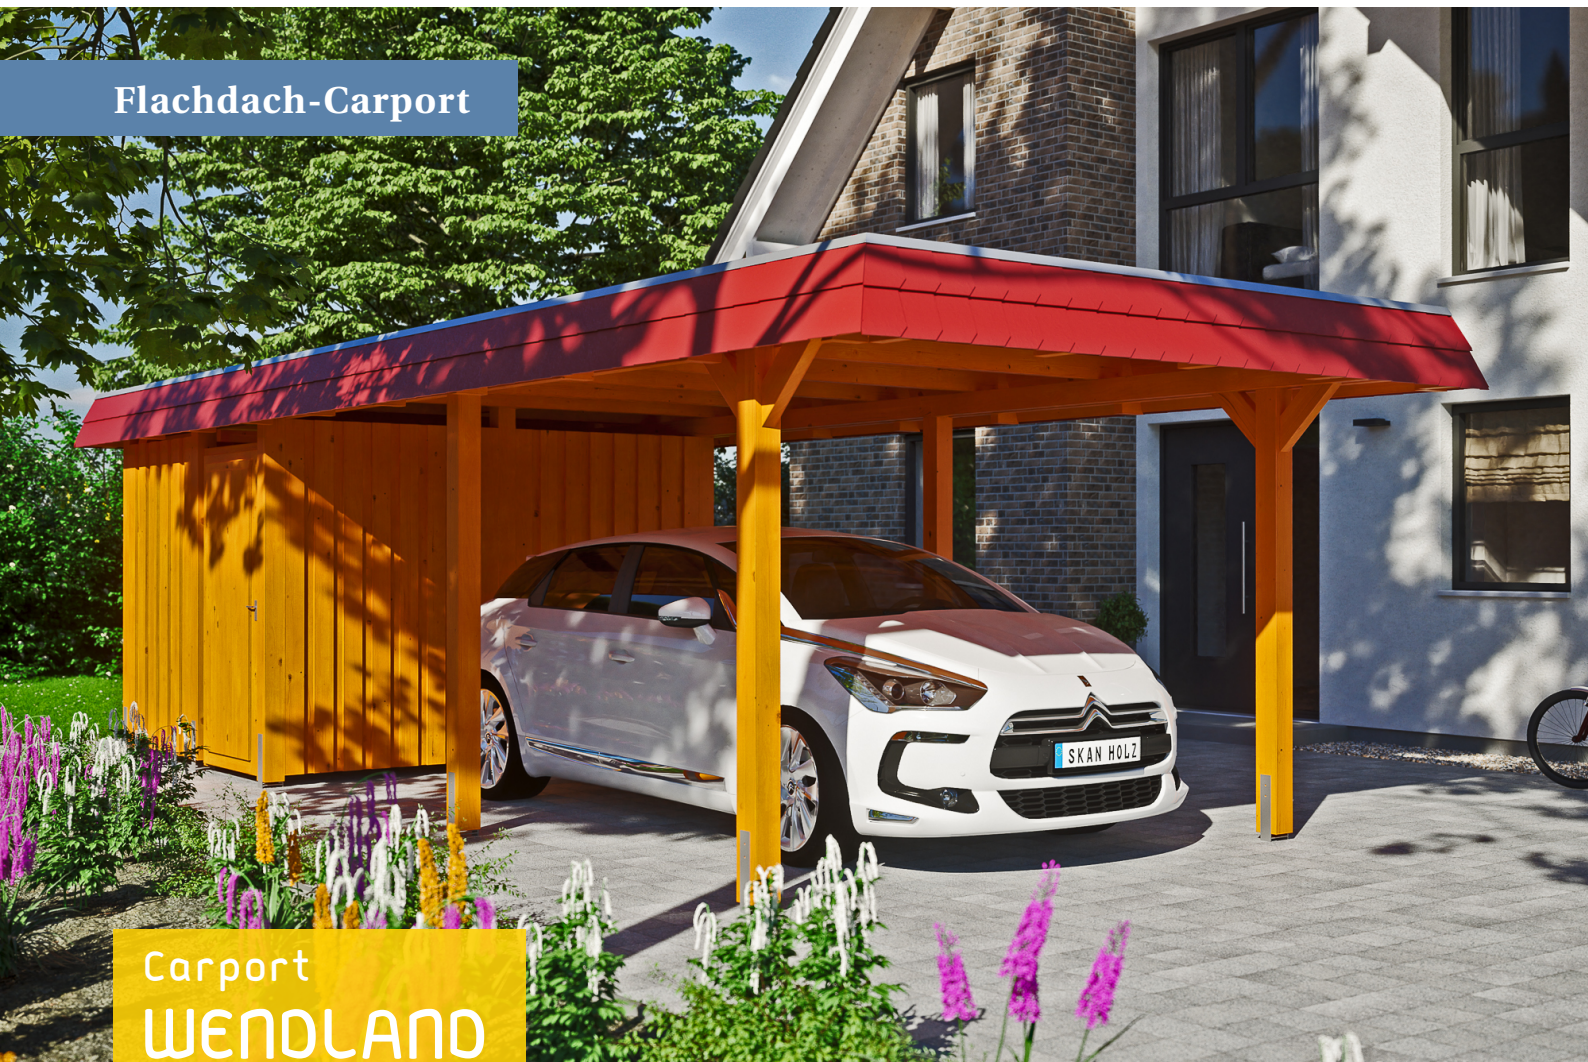

WENDLAND

Flachdach-Carport

Carport
WENDLAND
 362 x 870 cm

Gestaltungsbeispiel

- Massive Konstruktion aus hochwertigem Leimholz (BSH-Fichte)
- Farblich behandelt in eiche hell
- Dachschalung mit EPDM-Folie
- Pfosten 12 x 12 cm

CARPORT WENDLAND 362 x 870 cm

Datenblatt / Baubeschreibung

Material	Leimholz, Fichte
Farbbehandlung	Lasiert in Eiche hell
Pfostenstärke	12 x 12 cm
Aufstellbreite	362 cm
Aufstelltiefe	870 cm
Grundfläche	31,49 m ²
Umbauter Raum	73,85 m ³
Breite Sockelmaß	315 cm
Tiefe Sockelmaß	738 cm
Durchfahrtshöhe vorne	206 cm
Durchfahrtshöhe hinten	189 cm
Durchfahrtsbreite	291 cm
Firsthöhe	243 cm
Traufenhöhe	226 cm
Schneelast	1,05 kN/m ²
Windlast	0,95 kN/m ²
Dachform	Flachdach
Dachfläche	26,84 m ²
Dachneigung	1,2 °
Dacheindeckung	Dachschalung mit EPDM-Folie

Dachstärke	20 mm
Wasserablauf	nach hinten
Pfostenabstand Tiefe	230 cm
Pfostenanzahl	11
Oberfläche Holz	233,19 m ²
Im Lieferumfang enthalten	H-Pfostenanker zum Einbetonieren, Montagematerial, Aufbauanleitung
Anzahl Packstücke	3
Verpackungsgewicht gesamt	1447 kg
Verpackungsmaße	Paket 1: 120 cm x 330 cm x 72 cm 765,0 kg Paket 2: 120 cm x 260 cm x 70 cm 585,0 kg Paket 3: 60 cm x 60 cm x 50 cm 97,0 kg
Artikelnummer	244164-01-35
EAN-Nummer	4018211025251
Garantie	5 Jahre gemäß unseren Garantiebedingungen