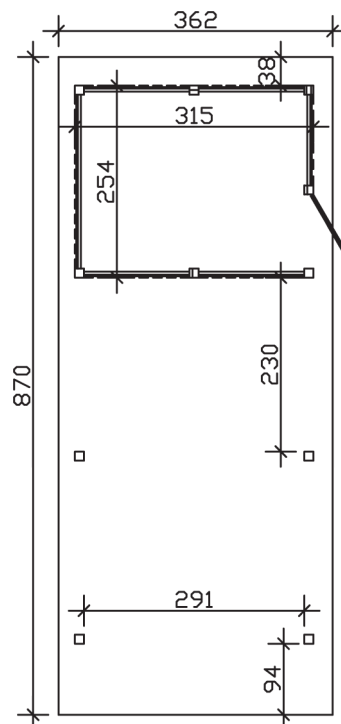

WENDLAND

Flachdach-Carport

Carport
WENDLAND
 362 x 870 cm

Gestaltungsbeispiel

- Massive Konstruktion aus hochwertigem Leimholz (BSH-Fichte)
- Farblich behandelt in eiche hell
- Dachschalung mit EPDM-Folie
- Pfosten 12 x 12 cm

CARPORT WENDLAND 362 x 870 cm

Datenblatt / Baubeschreibung

Material	Leimholz, Fichte
Farbbehandlung	Lasiert in Eiche hell
Pfostenstärke	12 x 12 cm
Aufstellbreite	362 cm
Aufstelltiefe	870 cm
Grundfläche	31,49 m ²
Umbauter Raum	73,85 m ³
Breite Sockelmaß	315 cm
Tiefe Sockelmaß	738 cm
Durchfahrtshöhe vorne	206 cm
Durchfahrtshöhe hinten	189 cm
Durchfahrtsbreite	291 cm
Firsthöhe	243 cm
Traufenhöhe	226 cm
Schneelast	1,05 kN/m ²
Windlast	0,95 kN/m ²
Dachform	Flachdach
Dachfläche	26,84 m ²
Dachneigung	1,2 °
Dacheindeckung	Dachschalung mit EPDM-Folie

Dachstärke	20 mm
Wasserablauf	nach hinten
Pfostenabstand Tiefe	230 cm
Pfostenanzahl	11
Oberfläche Holz	233,19 m ²
Im Lieferumfang enthalten	H-Pfostenanker zum Einbetonieren, Montagematerial, Aufbauanleitung
Anzahl Packstücke	3
Verpackungsgewicht gesamt	1447 kg
Verpackungsmaße	Paket 1: 120 cm x 330 cm x 72 cm 765,0 kg Paket 2: 120 cm x 260 cm x 70 cm 585,0 kg Paket 3: 60 cm x 60 cm x 50 cm 97,0 kg
Artikelnummer	244164-01-35
EAN-Nummer	4018211025251
Garantie	5 Jahre gemäß unseren Garantiebedingungen

WENDLAND
362 x 870 cm

Ansicht
vorne

Schnitt

Grundriss

WENDLAND 362 x 870 cm

Schnitte und Ansichten Maßstab 1:100