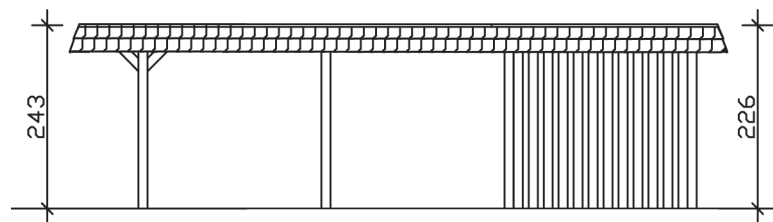

WENDLAND

Flachdach-Carport

Carport
WENDLAND
 362 x 870 cm

Gestaltungsbeispiel

- Massive Konstruktion aus hochwertigem Leimholz (BSH-Fichte)
- Farblich behandelt in eiche hell
- Dachschalung mit EPDM-Folie
- Pfosten 12 x 12 cm

CARPORT WENDLAND 362 x 870 cm

Datenblatt / Baubeschreibung

Material	Leimholz, Fichte
Farbbehandlung	Lasiert in Eiche hell
Pfostenstärke	12 x 12 cm
Aufstellbreite	362 cm
Aufstelltiefe	870 cm
Grundfläche	31,49 m ²
Umbauter Raum	73,85 m ³
Breite Sockelmaß	315 cm
Tiefe Sockelmaß	738 cm
Durchfahrtshöhe vorne	206 cm
Durchfahrtshöhe hinten	189 cm
Durchfahrtsbreite	291 cm
Firsthöhe	243 cm
Traufenhöhe	226 cm
Schneelast	1,05 kN/m ²
Windlast	0,95 kN/m ²
Dachform	Flachdach
Dachfläche	26,84 m ²
Dachneigung	1,2 °
Dacheindeckung	Dachschalung mit EPDM-Folie

Dachstärke	20 mm
Wasserablauf	nach hinten
Pfostenabstand Tiefe	230 cm
Pfostenanzahl	11
Oberfläche Holz	233,19 m ²
Im Lieferumfang enthalten	H-Pfostenanker zum Einbetonieren, Montagematerial, Aufbauanleitung
Anzahl Packstücke	3
Verpackungsgewicht gesamt	1447 kg
Verpackungsmaße	Paket 1: 120 cm x 330 cm x 72 cm 765,0 kg Paket 2: 120 cm x 260 cm x 70 cm 585,0 kg Paket 3: 60 cm x 60 cm x 50 cm 97,0 kg
Artikelnummer	244164-01-35
EAN-Nummer	4018211025251
Garantie	5 Jahre gemäß unseren Garantiebedingungen

WENDLAND
362 x 870 cm

Ansicht
vorne

Schnitt

Grundriss

WENDLAND 362 x 870 cm

Schnitte und Ansichten Maßstab 1:100