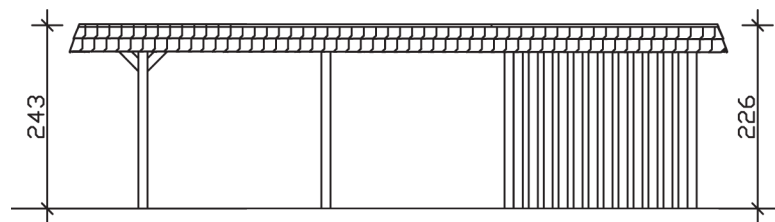

WENDLAND

Flachdach-Carport

Carport
WENDLAND
 362 x 870 cm

Gestaltungsbeispiel

- Massive Konstruktion aus hochwertigem Leimholz (BSH-Fichte)
- Farblich behandelt in eiche hell
- Aluminium-Dachplatten
- Pfosten 12 x 12 cm

CARPORT WENDLAND 362 x 870 cm

Datenblatt / Baubeschreibung

Material	Leimholz, Fichte
Farbbehandlung	Lasiert in Eiche hell
Pfostenstärke	12 x 12 cm
Aufstellbreite	362 cm
Aufstelltiefe	870 cm
Grundfläche	31,49 m ²
Umbauter Raum	73,85 m ³
Breite Sockelmaß	315 cm
Tiefe Sockelmaß	738 cm
Durchfahrtshöhe vorne	206 cm
Durchfahrtshöhe hinten	189 cm
Durchfahrtsbreite	291 cm
Firsthöhe	243 cm
Traufenhöhe	226 cm
Schneelast	1,05 kN/m ²
Windlast	0,95 kN/m ²
Dachform	Flachdach
Dachfläche	26,84 m ²
Dachneigung	1,2 °
Dacheindeckung	Aluminium-Dachplatten mit Trapezprofil - anthrazit farbbeschichtet

Dachstärke	0,5 mm
Wasserablauf	nach hinten
Pfostenabstand Tiefe	230 cm
Pfostenanzahl	11
Oberfläche Holz	154,01 m ²
Im Lieferumfang enthalten	H-Pfostenanker zum Einbetonieren, Montagematerial, Aufbauanleitung
Anzahl Packstücke	2
Verpackungsgewicht gesamt	1184 kg
Verpackungsmaße	Paket 1: 120 cm x 330 cm x 72 cm 710,0 kg Paket 2: 120 cm x 260 cm x 60 cm 474,0 kg
Artikelnummer	244164-01-51
EAN-Nummer	4018211023639
Garantie	5 Jahre gemäß unseren Garantiebedingungen

WENDLAND
362 x 870 cm

Ansicht
vorne

Schnitt

Grundriss

WENDLAND
362 x 870 cm

Schnitte und Ansichten Maßstab 1:100