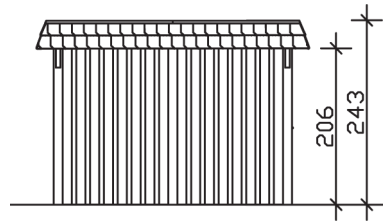

WENDLAND

Flachdach-Carport

Carport
WENDLAND
 362 x 870 cm

Gestaltungsbeispiel

- Massive Konstruktion aus hochwertigem Leimholz (BSH-Fichte)
- Farblich behandelt in eiche hell
- Aluminium-Dachplatten
- Pfosten 12 x 12 cm

CARPORT WENDLAND 362 x 870 cm

Datenblatt / Baubeschreibung

Material	Leimholz, Fichte
Farbbehandlung	Lasiert in Eiche hell
Pfostenstärke	12 x 12 cm
Aufstellbreite	362 cm
Aufstelltiefe	870 cm
Grundfläche	31,49 m ²
Umbauter Raum	73,85 m ³
Breite Sockelmaß	315 cm
Tiefe Sockelmaß	738 cm
Durchfahrtshöhe vorne	206 cm
Durchfahrtshöhe hinten	189 cm
Durchfahrtsbreite	291 cm
Firsthöhe	243 cm
Traufenhöhe	226 cm
Schneelast	1,05 kN/m ²
Windlast	0,95 kN/m ²
Dachform	Flachdach
Dachfläche	26,84 m ²
Dachneigung	1,2 °
Dacheindeckung	Aluminium-Dachplatten mit Trapezprofil - anthrazit farbbeschichtet

Dachstärke	0,5 mm
Wasserablauf	nach hinten
Pfostenabstand Tiefe	230 cm
Pfostenanzahl	11
Oberfläche Holz	154,01 m ²
Im Lieferumfang enthalten	H-Pfostenanker zum Einbetonieren, Montagematerial, Aufbauanleitung
Anzahl Packstücke	2
Verpackungsgewicht gesamt	1184 kg
Verpackungsmaße	Paket 1: 120 cm x 330 cm x 72 cm 710,0 kg Paket 2: 120 cm x 260 cm x 60 cm 474,0 kg
Artikelnummer	244164-01-51
EAN-Nummer	4018211023639
Garantie	5 Jahre gemäß unseren Garantiebedingungen

WENDLAND
362 x 870 cm

Ansicht
vorne

Schnitt

Grundriss

WENDLAND
362 x 870 cm

Schnitte und Ansichten Maßstab 1:100