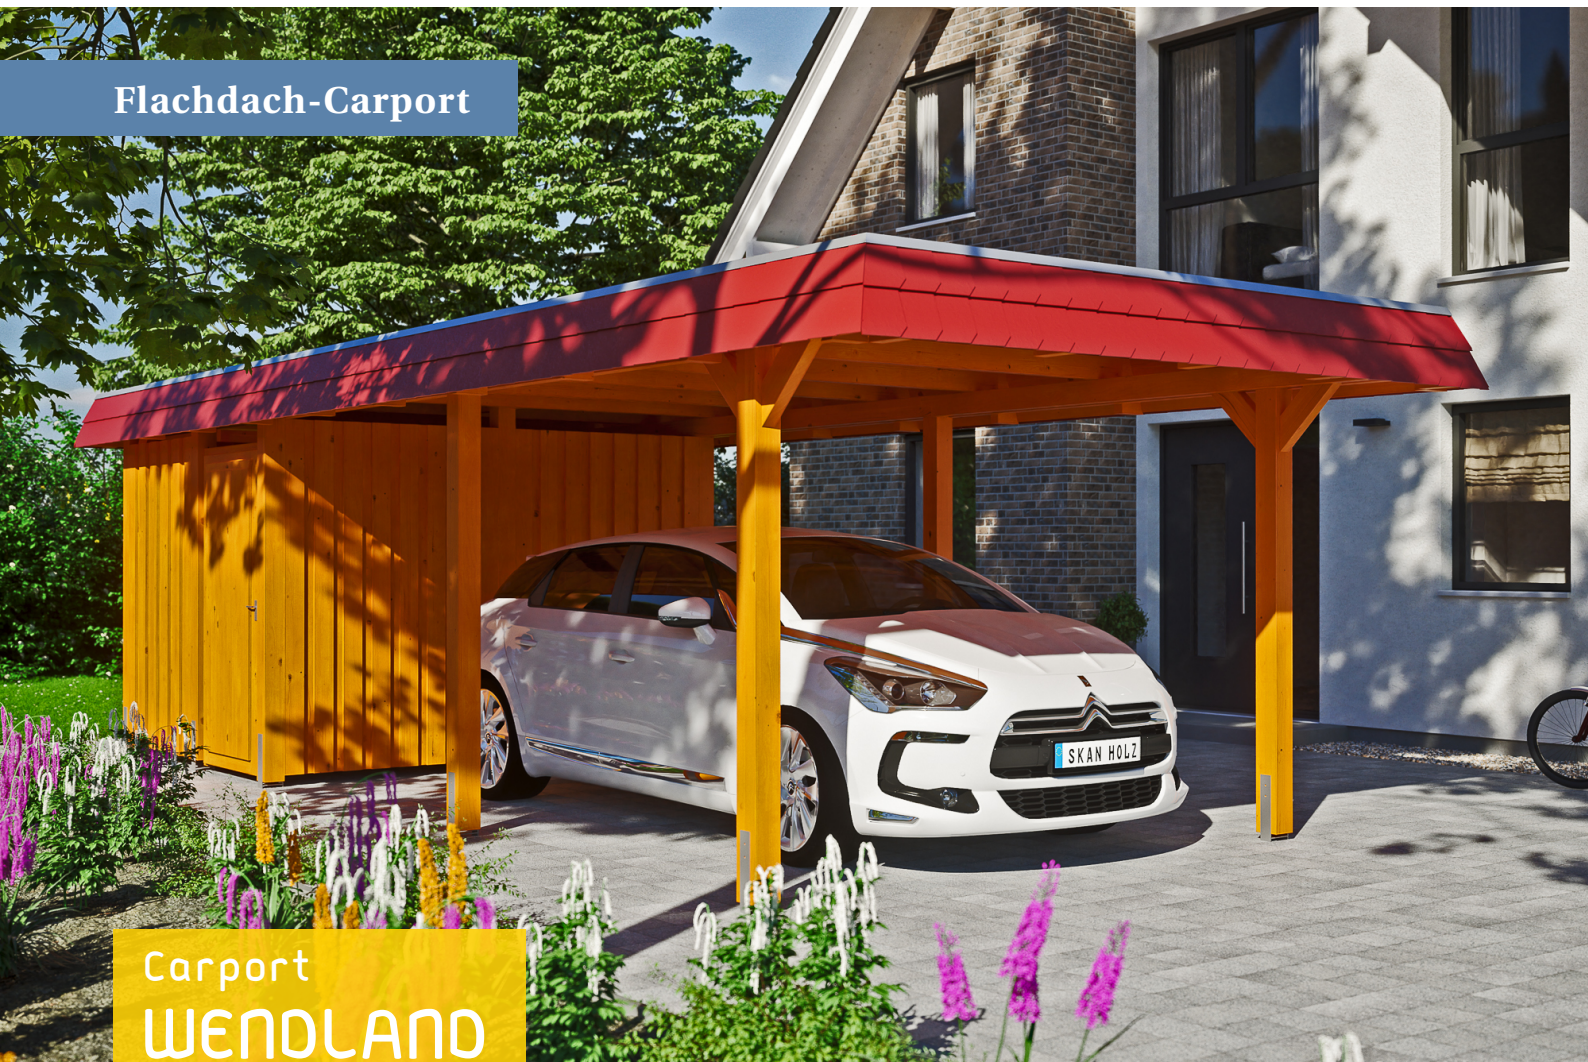

WENDLAND

Flachdach-Carport

Carport
WENDLAND
 362 x 870 cm

Gestaltungsbeispiel

- Massive Konstruktion aus hochwertigem Leimholz (BSH-Fichte)
- Farblich behandelt in eiche hell
- Aluminium-Dachplatten
- Pfosten 12 x 12 cm

CARPORT WENDLAND 362 x 870 cm

Datenblatt / Baubeschreibung

Material	Leimholz, Fichte
Farbbehandlung	Lasiert in Eiche hell
Pfostenstärke	12 x 12 cm
Aufstellbreite	362 cm
Aufstelltiefe	870 cm
Grundfläche	31,49 m ²
Umbauter Raum	73,85 m ³
Breite Sockelmaß	315 cm
Tiefe Sockelmaß	738 cm
Durchfahrtshöhe vorne	206 cm
Durchfahrtshöhe hinten	189 cm
Durchfahrtsbreite	291 cm
Firsthöhe	243 cm
Traufenhöhe	226 cm
Schneelast	1,05 kN/m ²
Windlast	0,95 kN/m ²
Dachform	Flachdach
Dachfläche	26,84 m ²
Dachneigung	1,2 °
Dacheindeckung	Aluminium-Dachplatten mit Trapezprofil - anthrazit farbbeschichtet

Dachstärke	0,5 mm
Wasserablauf	nach hinten
Pfostenabstand Tiefe	230 cm
Pfostenanzahl	11
Oberfläche Holz	154,01 m ²
Im Lieferumfang enthalten	H-Pfostenanker zum Einbetonieren, Montagematerial, Aufbauanleitung
Anzahl Packstücke	2
Verpackungsgewicht gesamt	1184 kg
Verpackungsmaße	Paket 1: 120 cm x 330 cm x 72 cm 710,0 kg Paket 2: 120 cm x 260 cm x 60 cm 474,0 kg
Artikelnummer	244164-01-51
EAN-Nummer	4018211023639
Garantie	5 Jahre gemäß unseren Garantiebedingungen