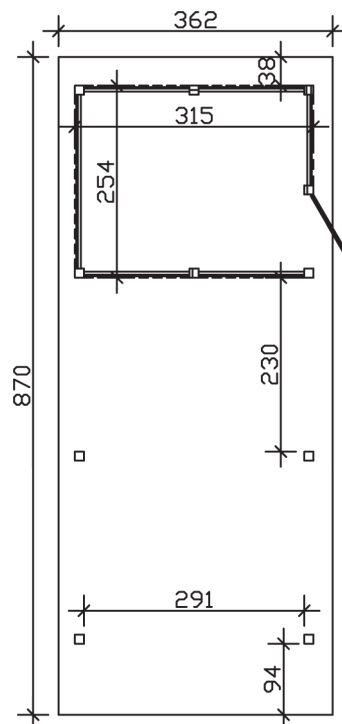

WENDLAND

Flachdach-Carport

Carport
WENDLAND
 362 x 870 cm

Gestaltungsbeispiel

- Massive Konstruktion aus hochwertigem Leimholz (BSH-Fichte)
- Farblich behandelt in eiche hell
- Aluminium-Dachplatten
- Pfosten 12 x 12 cm

CARPORT WENDLAND 362 x 870 cm

Datenblatt / Baubeschreibung

Material	Leimholz, Fichte
Farbbehandlung	Lasiert in Eiche hell
Pfostenstärke	12 x 12 cm
Aufstellbreite	362 cm
Aufstelltiefe	870 cm
Grundfläche	31,49 m ²
Umbauter Raum	73,85 m ³
Breite Sockelmaß	315 cm
Tiefe Sockelmaß	738 cm
Durchfahrtshöhe vorne	206 cm
Durchfahrtshöhe hinten	189 cm
Durchfahrtsbreite	291 cm
Firsthöhe	243 cm
Traufenhöhe	226 cm
Schneelast	1,05 kN/m ²
Windlast	0,95 kN/m ²
Dachform	Flachdach
Dachfläche	26,84 m ²
Dachneigung	1,2 °
Dacheindeckung	Aluminium-Dachplatten mit Trapezprofil - anthrazit farbbeschichtet

Dachstärke	0,5 mm
Wasserablauf	nach hinten
Pfostenabstand Tiefe	230 cm
Pfostenanzahl	11
Oberfläche Holz	154,01 m ²
Im Lieferumfang enthalten	H-Pfostenanker zum Einbetonieren, Montagematerial, Aufbauanleitung
Anzahl Packstücke	2
Verpackungsgewicht gesamt	1184 kg
Verpackungsmaße	Paket 1: 120 cm x 330 cm x 72 cm 710,0 kg Paket 2: 120 cm x 260 cm x 60 cm 474,0 kg
Artikelnummer	244164-01-51
EAN-Nummer	4018211023639
Garantie	5 Jahre gemäß unseren Garantiebedingungen

WENDLAND
362 x 870 cm

Ansicht
vorne

Schnitt

Grundriss

WENDLAND
362 x 870 cm

Schnitte und Ansichten Maßstab 1:100