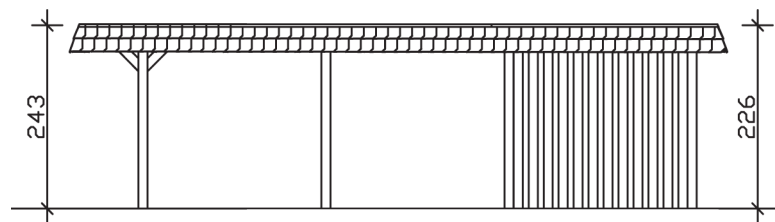

WENDLAND

Flachdach-Carport

Carport
WENDLAND
 362 x 870 cm

Gestaltungsbeispiel

- Massive Konstruktion aus hochwertigem Leimholz (BSH-Fichte)
- Farblich behandelt in nussbaum
- Aluminium-Dachplatten
- Pfosten 12 x 12 cm

CARPORT WENDLAND 362 x 870 cm

Datenblatt / Baubeschreibung

Material	Leimholz, Fichte
Farbbehandlung	Lasiert in Nussbaum
Pfostenstärke	12 x 12 cm
Aufstellbreite	362 cm
Aufstelltiefe	870 cm
Grundfläche	31,49 m ²
Umbauter Raum	73,85 m ³
Breite Sockelmaß	315 cm
Tiefe Sockelmaß	738 cm
Durchfahrtshöhe vorne	206 cm
Durchfahrtshöhe hinten	189 cm
Durchfahrtsbreite	291 cm
Firsthöhe	243 cm
Traufenhöhe	226 cm
Schneelast	1,05 kN/m ²
Windlast	0,95 kN/m ²
Dachform	Flachdach
Dachfläche	26,84 m ²
Dachneigung	1,2 °
Dacheindeckung	Aluminium-Dachplatten mit Trapezprofil - anthrazit farbbeschichtet

Dachstärke	0,5 mm
Wasserablauf	nach hinten
Pfostenabstand Tiefe	230 cm
Pfostenanzahl	11
Oberfläche Holz	154,01 m ²
Im Lieferumfang enthalten	H-Pfostenanker zum Einbetonieren, Montagematerial, Aufbauanleitung
Anzahl Packstücke	2
Verpackungsgewicht gesamt	1184 kg
Verpackungsmaße	Paket 1: 120 cm x 330 cm x 72 cm 710,0 kg Paket 2: 120 cm x 260 cm x 60 cm 474,0 kg
Artikelnummer	244164-03-51
EAN-Nummer	4018211023653
Garantie	5 Jahre gemäß unseren Garantiebedingungen

WENDLAND
362 x 870 cm

Ansicht
vorne

Schnitt

Grundriss

WENDLAND

362 x 870 cm

Schnitte und Ansichten Maßstab 1:100