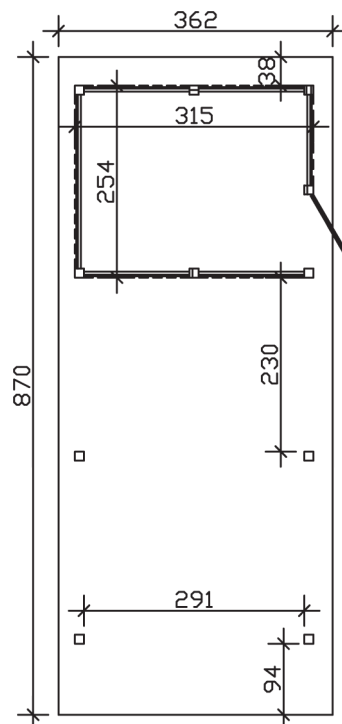

WENDLAND

Flachdach-Carport

Carport
WENDLAND
 362 x 870 cm

Gestaltungsbeispiel

- Massive Konstruktion aus hochwertigem Leimholz (BSH-Fichte)
- Farblich behandelt in nussbaum
- Aluminium-Dachplatten
- Pfosten 12 x 12 cm

CARPORT WENDLAND 362 x 870 cm

Datenblatt / Baubeschreibung

Material	Leimholz, Fichte
Farbbehandlung	Lasiert in Nussbaum
Pfostenstärke	12 x 12 cm
Aufstellbreite	362 cm
Aufstelltiefe	870 cm
Grundfläche	31,49 m ²
Umbauter Raum	73,85 m ³
Breite Sockelmaß	315 cm
Tiefe Sockelmaß	738 cm
Durchfahrtshöhe vorne	206 cm
Durchfahrtshöhe hinten	189 cm
Durchfahrtsbreite	291 cm
Firsthöhe	243 cm
Traufenhöhe	226 cm
Schneelast	1,05 kN/m ²
Windlast	0,95 kN/m ²
Dachform	Flachdach
Dachfläche	26,84 m ²
Dachneigung	1,2 °
Dacheindeckung	Aluminium-Dachplatten mit Trapezprofil - anthrazit farbbeschichtet

Dachstärke	0,5 mm
Wasserablauf	nach hinten
Pfostenabstand Tiefe	230 cm
Pfostenanzahl	11
Oberfläche Holz	154,01 m ²
Im Lieferumfang enthalten	H-Pfostenanker zum Einbetonieren, Montagematerial, Aufbauanleitung
Anzahl Packstücke	2
Verpackungsgewicht gesamt	1184 kg
Verpackungsmaße	Paket 1: 120 cm x 330 cm x 72 cm 710,0 kg Paket 2: 120 cm x 260 cm x 60 cm 474,0 kg
Artikelnummer	244164-03-51
EAN-Nummer	4018211023653
Garantie	5 Jahre gemäß unseren Garantiebedingungen

WENDLAND
362 x 870 cm

Ansicht
vorne

Schnitt

Grundriss

WENDLAND

362 x 870 cm

Schnitte und Ansichten Maßstab 1:100