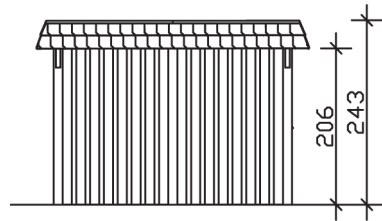

WENDLAND

Flachdach-Carport

Carport
WENDLAND
 362 x 870 cm

Gestaltungsbeispiel

- Massive Konstruktion aus hochwertigem Leimholz (BSH-Fichte)
- Farblich behandelt in nussbaum
- Aluminium-Dachplatten
- Pfosten 12 x 12 cm

CARPORT WENDLAND 362 x 870 cm

Datenblatt / Baubeschreibung

Material	Leimholz, Fichte
Farbbehandlung	Lasiert in Nussbaum
Pfostenstärke	12 x 12 cm
Aufstellbreite	362 cm
Aufstelltiefe	870 cm
Grundfläche	31,49 m ²
Umbauter Raum	73,85 m ³
Breite Sockelmaß	315 cm
Tiefe Sockelmaß	738 cm
Durchfahrtshöhe vorne	206 cm
Durchfahrtshöhe hinten	189 cm
Durchfahrtsbreite	291 cm
Firsthöhe	243 cm
Traufenhöhe	226 cm
Schneelast	1,05 kN/m ²
Windlast	0,95 kN/m ²
Dachform	Flachdach
Dachfläche	26,84 m ²
Dachneigung	1,2 °
Dacheindeckung	Aluminium-Dachplatten mit Trapezprofil - anthrazit farbbeschichtet

Dachstärke	0,5 mm
Wasserablauf	nach hinten
Pfostenabstand Tiefe	230 cm
Pfostenanzahl	11
Oberfläche Holz	154,01 m ²
Im Lieferumfang enthalten	H-Pfostenanker zum Einbetonieren, Montagematerial, Aufbauanleitung
Anzahl Packstücke	2
Verpackungsgewicht gesamt	1184 kg
Verpackungsmaße	Paket 1: 120 cm x 330 cm x 72 cm 710,0 kg Paket 2: 120 cm x 260 cm x 60 cm 474,0 kg
Artikelnummer	244164-03-51
EAN-Nummer	4018211023653
Garantie	5 Jahre gemäß unseren Garantiebedingungen

WENDLAND
362 x 870 cm

Ansicht
vorne

Schnitt

Grundriss

WENDLAND

362 x 870 cm

Schnitte und Ansichten Maßstab 1:100