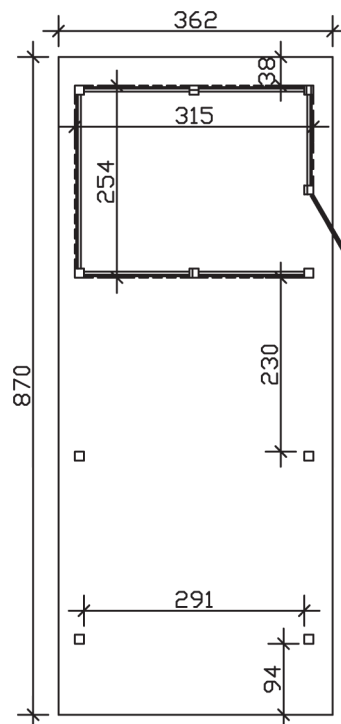

WENDLAND

Flachdach-Carport

Carport
WENDLAND
 362 x 870 cm

Gestaltungsbeispiel

- Massive Konstruktion aus hochwertigem Leimholz (BSH-Fichte)
- Farblich behandelt in weiß
- Dachschalung mit EPDM-Folie
- Pfosten 12 x 12 cm

CARPORT WENDLAND 362 x 870 cm

Datenblatt / Baubeschreibung

Material	Leimholz, Fichte
Farbbehandlung	Lasiert in Weiß
Pfostenstärke	12 x 12 cm
Aufstellbreite	362 cm
Aufstelltiefe	870 cm
Grundfläche	31,49 m ²
Umbauter Raum	73,85 m ³
Breite Sockelmaß	315 cm
Tiefe Sockelmaß	738 cm
Durchfahrtshöhe vorne	206 cm
Durchfahrtshöhe hinten	189 cm
Durchfahrtsbreite	291 cm
Firsthöhe	243 cm
Traufenhöhe	226 cm
Schneelast	1,05 kN/m ²
Windlast	0,95 kN/m ²
Dachform	Flachdach
Dachfläche	26,84 m ²
Dachneigung	1,2 °
Dacheindeckung	Dachschalung mit EPDM-Folie

Dachstärke	20 mm
Wasserablauf	nach hinten
Pfostenabstand Tiefe	230 cm
Pfostenanzahl	11
Oberfläche Holz	233,19 m ²
Im Lieferumfang enthalten	H-Pfostenanker zum Einbetonieren, Montagematerial, Aufbauanleitung
Anzahl Packstücke	3
Verpackungsgewicht gesamt	1447 kg
Verpackungsmaße	Paket 1: 120 cm x 330 cm x 72 cm 765,0 kg Paket 2: 120 cm x 260 cm x 70 cm 585,0 kg Paket 3: 60 cm x 60 cm x 50 cm 97,0 kg
Artikelnummer	244164-11-35
EAN-Nummer	4018211025282
Garantie	5 Jahre gemäß unseren Garantiebedingungen

WENDLAND
362 x 870 cm

Ansicht
vorne

Schnitt

Grundriss

WENDLAND 362 x 870 cm

Schnitte und Ansichten Maßstab 1:100