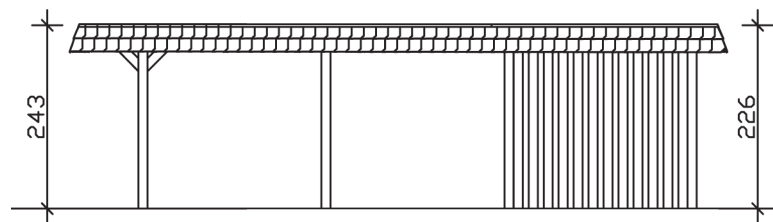

WENDLAND

Flachdach-Carport

Carport
WENDLAND
 362 x 870 cm

Gestaltungsbeispiel

- Massive Konstruktion aus hochwertigem Leimholz (BSH-Fichte)
- Farblich behandelt in weiß
- Dachschalung mit EPDM-Folie
- Pfosten 12 x 12 cm

CARPORT WENDLAND 362 x 870 cm

Datenblatt / Baubeschreibung

Material	Leimholz, Fichte
Farbbehandlung	Lasiert in Weiß
Pfostenstärke	12 x 12 cm
Aufstellbreite	362 cm
Aufstelltiefe	870 cm
Grundfläche	31,49 m ²
Umbauter Raum	73,85 m ³
Breite Sockelmaß	315 cm
Tiefe Sockelmaß	738 cm
Durchfahrtshöhe vorne	206 cm
Durchfahrtshöhe hinten	189 cm
Durchfahrtsbreite	291 cm
Firsthöhe	243 cm
Traufenhöhe	226 cm
Schneelast	1,05 kN/m ²
Windlast	0,95 kN/m ²
Dachform	Flachdach
Dachfläche	26,84 m ²
Dachneigung	1,2 °
Dacheindeckung	Dachschalung mit EPDM-Folie

Dachstärke	20 mm
Wasserablauf	nach hinten
Pfostenabstand Tiefe	230 cm
Pfostenanzahl	11
Oberfläche Holz	233,19 m ²
Im Lieferumfang enthalten	H-Pfostenanker zum Einbetonieren, Montagematerial, Aufbauanleitung
Anzahl Packstücke	3
Verpackungsgewicht gesamt	1447 kg
Verpackungsmaße	Paket 1: 120 cm x 330 cm x 72 cm 765,0 kg Paket 2: 120 cm x 260 cm x 70 cm 585,0 kg Paket 3: 60 cm x 60 cm x 50 cm 97,0 kg
Artikelnummer	244164-11-35
EAN-Nummer	4018211025282
Garantie	5 Jahre gemäß unseren Garantiebedingungen

WENDLAND
362 x 870 cm

Ansicht
vorne

Schnitt

Grundriss

WENDLAND 362 x 870 cm

Schnitte und Ansichten Maßstab 1:100