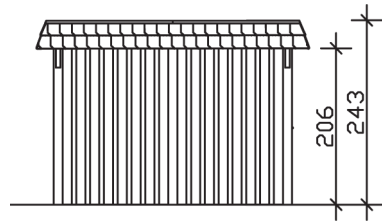

WENDLAND

Flachdach-Carport

Carport
WENDLAND
 362 x 870 cm

Gestaltungsbeispiel

- Massive Konstruktion aus hochwertigem Leimholz (BSH-Fichte)
- Farblich behandelt in weiß
- Dachschalung mit EPDM-Folie
- Pfosten 12 x 12 cm

CARPORT WENDLAND 362 x 870 cm

Datenblatt / Baubeschreibung

Material	Leimholz, Fichte
Farbbehandlung	Lasiert in Weiß
Pfostenstärke	12 x 12 cm
Aufstellbreite	362 cm
Aufstelltiefe	870 cm
Grundfläche	31,49 m ²
Umbauter Raum	73,85 m ³
Breite Sockelmaß	315 cm
Tiefe Sockelmaß	738 cm
Durchfahrtshöhe vorne	206 cm
Durchfahrtshöhe hinten	189 cm
Durchfahrtsbreite	291 cm
Firsthöhe	243 cm
Traufenhöhe	226 cm
Schneelast	1,05 kN/m ²
Windlast	0,95 kN/m ²
Dachform	Flachdach
Dachfläche	26,84 m ²
Dachneigung	1,2 °
Dacheindeckung	Dachschalung mit EPDM-Folie

Dachstärke	20 mm
Wasserablauf	nach hinten
Pfostenabstand Tiefe	230 cm
Pfostenanzahl	11
Oberfläche Holz	233,19 m ²
Im Lieferumfang enthalten	H-Pfostenanker zum Einbetonieren, Montagematerial, Aufbauanleitung
Anzahl Packstücke	3
Verpackungsgewicht gesamt	1447 kg
Verpackungsmaße	Paket 1: 120 cm x 330 cm x 72 cm 765,0 kg Paket 2: 120 cm x 260 cm x 70 cm 585,0 kg Paket 3: 60 cm x 60 cm x 50 cm 97,0 kg
Artikelnummer	244164-11-35
EAN-Nummer	4018211025282
Garantie	5 Jahre gemäß unseren Garantiebedingungen

WENDLAND
362 x 870 cm

Ansicht
vorne

Schnitt

Grundriss

WENDLAND 362 x 870 cm

Schnitte und Ansichten Maßstab 1:100