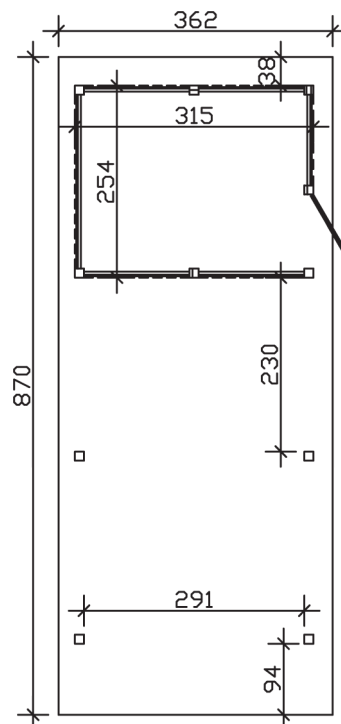

WENDLAND

Flachdach-Carport

Carport
WENDLAND
 362 x 870 cm

Gestaltungsbeispiel

- Massive Konstruktion aus hochwertigem Leimholz (BSH-Fichte)
- Farblich behandelt in weiß
- Aluminium-Dachplatten
- Pfosten 12 x 12 cm

CARPORT WENDLAND 362 x 870 cm

Datenblatt / Baubeschreibung

Material	Leimholz, Fichte
Farbbehandlung	Lasiert in Weiß
Pfostenstärke	12 x 12 cm
Aufstellbreite	362 cm
Aufstelltiefe	870 cm
Grundfläche	31,49 m ²
Umbauter Raum	73,85 m ³
Breite Sockelmaß	315 cm
Tiefe Sockelmaß	738 cm
Durchfahrtshöhe vorne	206 cm
Durchfahrtshöhe hinten	189 cm
Durchfahrtsbreite	291 cm
Firsthöhe	243 cm
Traufenhöhe	226 cm
Schneelast	1,05 kN/m ²
Windlast	0,95 kN/m ²
Dachform	Flachdach
Dachfläche	26,84 m ²
Dachneigung	1,2 °
Dacheindeckung	Aluminium-Dachplatten mit Trapezprofil - anthrazit farbbeschichtet

Dachstärke	0,5 mm
Wasserablauf	nach hinten
Pfostenabstand Tiefe	230 cm
Pfostenanzahl	11
Oberfläche Holz	154,01 m ²
Im Lieferumfang enthalten	H-Pfostenanker zum Einbetonieren, Montagematerial, Aufbauanleitung
Anzahl Packstücke	2
Verpackungsgewicht gesamt	1184 kg
Verpackungsmaße	Paket 1: 120 cm x 330 cm x 72 cm 710,0 kg Paket 2: 120 cm x 260 cm x 60 cm 474,0 kg
Artikelnummer	244164-11-51
EAN-Nummer	4018211023660
Garantie	5 Jahre gemäß unseren Garantiebedingungen

WENDLAND
362 x 870 cm

Ansicht
vorne

Schnitt

Grundriss

WENDLAND 362 x 870 cm

Schnitte und Ansichten Maßstab 1:100