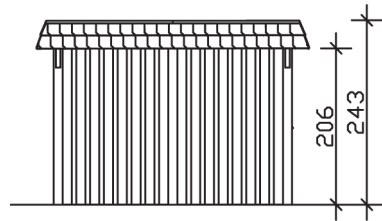

WENDLAND

Flachdach-Carport

Carport
WENDLAND
 362 x 870 cm

Gestaltungsbeispiel

- Massive Konstruktion aus hochwertigem Leimholz (BSH-Fichte)
- Farblich behandelt in weiß
- Aluminium-Dachplatten
- Pfosten 12 x 12 cm

CARPORT WENDLAND 362 x 870 cm

Datenblatt / Baubeschreibung

Material	Leimholz, Fichte
Farbbehandlung	Lasiert in Weiß
Pfostenstärke	12 x 12 cm
Aufstellbreite	362 cm
Aufstelltiefe	870 cm
Grundfläche	31,49 m ²
Umbauter Raum	73,85 m ³
Breite Sockelmaß	315 cm
Tiefe Sockelmaß	738 cm
Durchfahrtshöhe vorne	206 cm
Durchfahrtshöhe hinten	189 cm
Durchfahrtsbreite	291 cm
Firsthöhe	243 cm
Traufenhöhe	226 cm
Schneelast	1,05 kN/m ²
Windlast	0,95 kN/m ²
Dachform	Flachdach
Dachfläche	26,84 m ²
Dachneigung	1,2 °
Dacheindeckung	Aluminium-Dachplatten mit Trapezprofil - anthrazit farbbeschichtet

Dachstärke	0,5 mm
Wasserablauf	nach hinten
Pfostenabstand Tiefe	230 cm
Pfostenanzahl	11
Oberfläche Holz	154,01 m ²
Im Lieferumfang enthalten	H-Pfostenanker zum Einbetonieren, Montagematerial, Aufbauanleitung
Anzahl Packstücke	2
Verpackungsgewicht gesamt	1184 kg
Verpackungsmaße	Paket 1: 120 cm x 330 cm x 72 cm 710,0 kg Paket 2: 120 cm x 260 cm x 60 cm 474,0 kg
Artikelnummer	244164-11-51
EAN-Nummer	4018211023660
Garantie	5 Jahre gemäß unseren Garantiebedingungen

WENDLAND
362 x 870 cm

Ansicht
vorne

Schnitt

Grundriss

WENDLAND 362 x 870 cm

Schnitte und Ansichten Maßstab 1:100