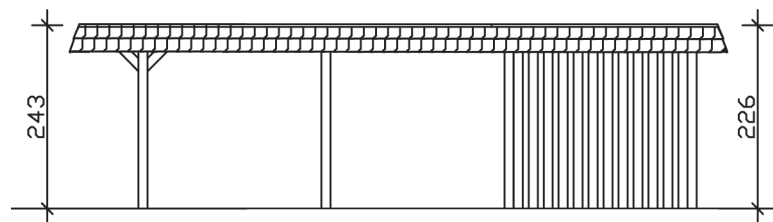

WENDLAND

Flachdach-Carport

Carport
WENDLAND
 362 x 870 cm

Gestaltungsbeispiel

- Massive Konstruktion aus hochwertigem Leimholz (BSH-Fichte)
- Farblich behandelt in weiß
- Aluminium-Dachplatten
- Pfosten 12 x 12 cm

CARPORT WENDLAND 362 x 870 cm

Datenblatt / Baubeschreibung

Material	Leimholz, Fichte
Farbbehandlung	Lasiert in Weiß
Pfostenstärke	12 x 12 cm
Aufstellbreite	362 cm
Aufstelltiefe	870 cm
Grundfläche	31,49 m ²
Umbauter Raum	73,85 m ³
Breite Sockelmaß	315 cm
Tiefe Sockelmaß	738 cm
Durchfahrtshöhe vorne	206 cm
Durchfahrtshöhe hinten	189 cm
Durchfahrtsbreite	291 cm
Firsthöhe	243 cm
Traufenhöhe	226 cm
Schneelast	1,05 kN/m ²
Windlast	0,95 kN/m ²
Dachform	Flachdach
Dachfläche	26,84 m ²
Dachneigung	1,2 °
Dacheindeckung	Aluminium-Dachplatten mit Trapezprofil - anthrazit farbbeschichtet

Dachstärke	0,5 mm
Wasserablauf	nach hinten
Pfostenabstand Tiefe	230 cm
Pfostenanzahl	11
Oberfläche Holz	154,01 m ²
Im Lieferumfang enthalten	H-Pfostenanker zum Einbetonieren, Montagematerial, Aufbauanleitung
Anzahl Packstücke	2
Verpackungsgewicht gesamt	1184 kg
Verpackungsmaße	Paket 1: 120 cm x 330 cm x 72 cm 710,0 kg Paket 2: 120 cm x 260 cm x 60 cm 474,0 kg
Artikelnummer	244164-11-51
EAN-Nummer	4018211023660
Garantie	5 Jahre gemäß unseren Garantiebedingungen

WENDLAND
362 x 870 cm

Ansicht
vorne

Schnitt

Grundriss

WENDLAND 362 x 870 cm

Schnitte und Ansichten Maßstab 1:100