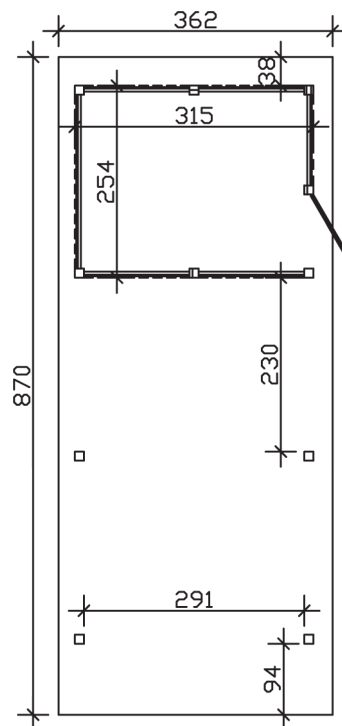

WENDLAND

Flachdach-Carport

Carport
WENDLAND
 362 x 870 cm

Gestaltungsbeispiel

- Massive Konstruktion aus hochwertigem Leimholz (BSH-Fichte)
- Farblich behandelt in schiefergrau
- Aluminium-Dachplatten
- Pfosten 12 x 12 cm

CARPORT WENDLAND 362 x 870 cm

Datenblatt / Baubeschreibung

Material	Leimholz, Fichte
Farbbehandlung	Lasiert in Schiefergrau
Pfostenstärke	12 x 12 cm
Aufstellbreite	362 cm
Aufstelltiefe	870 cm
Grundfläche	31,49 m ²
Umbauter Raum	73,85 m ³
Breite Sockelmaß	315 cm
Tiefe Sockelmaß	738 cm
Durchfahrtshöhe vorne	206 cm
Durchfahrtshöhe hinten	189 cm
Durchfahrtsbreite	291 cm
Firsthöhe	243 cm
Traufenhöhe	226 cm
Schneelast	1,05 kN/m ²
Windlast	0,95 kN/m ²
Dachform	Flachdach
Dachfläche	26,84 m ²
Dachneigung	1,2 °
Dacheindeckung	Aluminium-Dachplatten mit Trapezprofil - anthrazit farbbeschichtet

Dachstärke	0,5 mm
Wasserablauf	nach hinten
Pfostenabstand Tiefe	230 cm
Pfostenanzahl	11
Oberfläche Holz	154,01 m ²
Im Lieferumfang enthalten	H-Pfostenanker zum Einbetonieren, Montagematerial, Aufbauanleitung
Anzahl Packstücke	2
Verpackungsgewicht gesamt	1184 kg
Verpackungsmaße	Paket 1: 120 cm x 330 cm x 72 cm 710,0 kg Paket 2: 120 cm x 260 cm x 60 cm 474,0 kg
Artikelnummer	244164-13-51
EAN-Nummer	4018211031498
Garantie	5 Jahre gemäß unseren Garantiebedingungen

WENDLAND
362 x 870 cm

Ansicht
vorne

Schnitt

Grundriss

WENDLAND 362 x 870 cm

Schnitte und Ansichten Maßstab 1:100