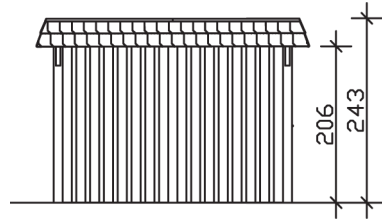

WENDLAND

Flachdach-Carport

Carport
WENDLAND
 362 x 870 cm

Gestaltungsbeispiel

- Massive Konstruktion aus hochwertigem Leimholz (BSH-Fichte)
- Farblich behandelt in schiefergrau
- Aluminium-Dachplatten
- Pfosten 12 x 12 cm

CARPORT WENDLAND 362 x 870 cm

Datenblatt / Baubeschreibung

Material	Leimholz, Fichte
Farbbehandlung	Lasiert in Schiefergrau
Pfostenstärke	12 x 12 cm
Aufstellbreite	362 cm
Aufstelltiefe	870 cm
Grundfläche	31,49 m ²
Umbauter Raum	73,85 m ³
Breite Sockelmaß	315 cm
Tiefe Sockelmaß	738 cm
Durchfahrtshöhe vorne	206 cm
Durchfahrtshöhe hinten	189 cm
Durchfahrtsbreite	291 cm
Firsthöhe	243 cm
Traufenhöhe	226 cm
Schneelast	1,05 kN/m ²
Windlast	0,95 kN/m ²
Dachform	Flachdach
Dachfläche	26,84 m ²
Dachneigung	1,2 °
Dacheindeckung	Aluminium-Dachplatten mit Trapezprofil - anthrazit farbbeschichtet

Dachstärke	0,5 mm
Wasserablauf	nach hinten
Pfostenabstand Tiefe	230 cm
Pfostenanzahl	11
Oberfläche Holz	154,01 m ²
Im Lieferumfang enthalten	H-Pfostenanker zum Einbetonieren, Montagematerial, Aufbauanleitung
Anzahl Packstücke	2
Verpackungsgewicht gesamt	1184 kg
Verpackungsmaße	Paket 1: 120 cm x 330 cm x 72 cm 710,0 kg Paket 2: 120 cm x 260 cm x 60 cm 474,0 kg
Artikelnummer	244164-13-51
EAN-Nummer	4018211031498
Garantie	5 Jahre gemäß unseren Garantiebedingungen

WENDLAND
362 x 870 cm

Ansicht
vorne

Schnitt

Grundriss

WENDLAND 362 x 870 cm

Schnitte und Ansichten Maßstab 1:100