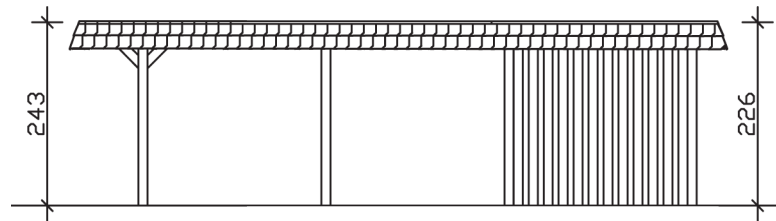

WENDLAND

Flachdach-Carport

Carport
WENDLAND
 362 x 870 cm

Gestaltungsbeispiel

- Massive Konstruktion aus hochwertigem Leimholz (BSH-Fichte)
- Farblich behandelt in schiefergrau
- Aluminium-Dachplatten
- Pfosten 12 x 12 cm

CARPORT WENDLAND 362 x 870 cm

Datenblatt / Baubeschreibung

Material	Leimholz, Fichte
Farbbehandlung	Lasiert in Schiefergrau
Pfostenstärke	12 x 12 cm
Aufstellbreite	362 cm
Aufstelltiefe	870 cm
Grundfläche	31,49 m ²
Umbauter Raum	73,85 m ³
Breite Sockelmaß	315 cm
Tiefe Sockelmaß	738 cm
Durchfahrtshöhe vorne	206 cm
Durchfahrtshöhe hinten	189 cm
Durchfahrtsbreite	291 cm
Firsthöhe	243 cm
Traufenhöhe	226 cm
Schneelast	1,05 kN/m ²
Windlast	0,95 kN/m ²
Dachform	Flachdach
Dachfläche	26,84 m ²
Dachneigung	1,2 °
Dacheindeckung	Aluminium-Dachplatten mit Trapezprofil - anthrazit farbbeschichtet

Dachstärke	0,5 mm
Wasserablauf	nach hinten
Pfostenabstand Tiefe	230 cm
Pfostenanzahl	11
Oberfläche Holz	154,01 m ²
Im Lieferumfang enthalten	H-Pfostenanker zum Einbetonieren, Montagematerial, Aufbauanleitung
Anzahl Packstücke	2
Verpackungsgewicht gesamt	1184 kg
Verpackungsmaße	Paket 1: 120 cm x 330 cm x 72 cm 710,0 kg Paket 2: 120 cm x 260 cm x 60 cm 474,0 kg
Artikelnummer	244164-13-51
EAN-Nummer	4018211031498
Garantie	5 Jahre gemäß unseren Garantiebedingungen

WENDLAND
362 x 870 cm

Ansicht
vorne

Schnitt

Grundriss

WENDLAND 362 x 870 cm

Schnitte und Ansichten Maßstab 1:100