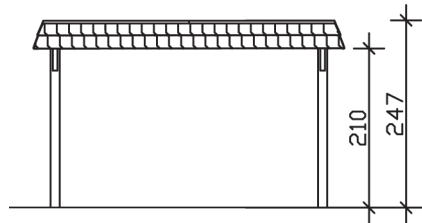

WENDLAND

Flachdach-Carport

Carport
WENDLAND
 409 x 628
 68

Gestaltungsbeispiel

- Massive Konstruktion aus hochwertigem Leimholz (BSH-Fichte)
- Farblich unbehandelt
- Aluminium-Dachplatten
- Pfosten 12 x 12 cm

CARPORT WENDLAND 409 x 628 cm

Datenblatt / Baubeschreibung

Material	Leimholz, Fichte
Farbbehandlung	Unbehandelt
Pfostenstärke	12 x 12 cm
Aufstellbreite	409 cm
Aufstelltiefe	628 cm
Grundfläche	25,69 m ²
Umbauter Raum	61,90 m ³
Breite Sockelmaß	365 cm
Tiefe Sockelmaß	496 cm
Durchfahrtshöhe vorne	210 cm
Durchfahrtshöhe hinten	198 cm
Durchfahrtsbreite	341 cm
Firsthöhe	247 cm
Traufenhöhe	235 cm
Schneelast	1,25 kN/m ²
Windlast	0,95 kN/m ²
Dachform	Flachdach
Dachfläche	21,79 m ²
Dachneigung	1,2 °
Dacheindeckung	Aluminium-Dachplatten mit Trapezprofil - anthrazit farbbeschichtet

Dachstärke	0,5 mm
Wasserablauf	nach hinten
Pfostenabstand Tiefe	230 cm
Pfostenanzahl	6
Oberfläche Holz	53,17 m ²
Im Lieferumfang enthalten	H-Pfostenanker zum Einbetonieren, Montagematerial, Aufbauanleitung
Anzahl Packstücke	1
Verpackungsgewicht gesamt	640 kg
Verpackungsmaße	Paket 1: 120 cm x 380 cm x 65 cm 640,0 kg
Artikelnummer	244256-00-51
EAN-Nummer	4018211023745
Garantie	5 Jahre gemäß unseren Garantiebedingungen

WENDLAND
409 x 628 cm

Ansicht
vorne

Schnitt

Grundriss

WENDLAND

409 x 628 cm

Schnitte und Ansichten Maßstab 1:100