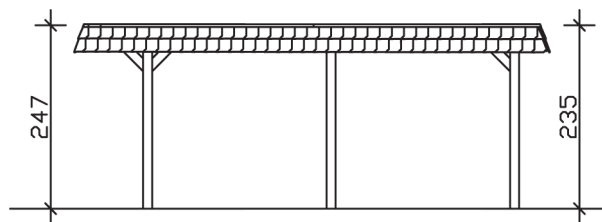

WENDLAND

Flachdach-Carport

Carport
WENDLAND
 409 x 628
 68

Gestaltungsbeispiel

- Massive Konstruktion aus hochwertigem Leimholz (BSH-Fichte)
- Farblich unbehandelt
- Aluminium-Dachplatten
- Pfosten 12 x 12 cm

CARPORT WENDLAND 409 x 628 cm

Datenblatt / Baubeschreibung

Material	Leimholz, Fichte
Farbbehandlung	Unbehandelt
Pfostenstärke	12 x 12 cm
Aufstellbreite	409 cm
Aufstelltiefe	628 cm
Grundfläche	25,69 m ²
Umbauter Raum	61,90 m ³
Breite Sockelmaß	365 cm
Tiefe Sockelmaß	496 cm
Durchfahrtshöhe vorne	210 cm
Durchfahrtshöhe hinten	198 cm
Durchfahrtsbreite	341 cm
Firsthöhe	247 cm
Traufenhöhe	235 cm
Schneelast	1,25 kN/m ²
Windlast	0,95 kN/m ²
Dachform	Flachdach
Dachfläche	21,79 m ²
Dachneigung	1,2 °
Dacheindeckung	Aluminium-Dachplatten mit Trapezprofil - anthrazit farbbeschichtet

Dachstärke	0,5 mm
Wasserablauf	nach hinten
Pfostenabstand Tiefe	230 cm
Pfostenanzahl	6
Oberfläche Holz	53,17 m ²
Im Lieferumfang enthalten	H-Pfostenanker zum Einbetonieren, Montagematerial, Aufbauanleitung
Anzahl Packstücke	1
Verpackungsgewicht gesamt	640 kg
Verpackungsmaße	Paket 1: 120 cm x 380 cm x 65 cm 640,0 kg
Artikelnummer	244256-00-51
EAN-Nummer	4018211023745
Garantie	5 Jahre gemäß unseren Garantiebedingungen

WENDLAND
409 x 628 cm

Ansicht
vorne

Schnitt

Grundriss

WENDLAND

409 x 628 cm

Schnitte und Ansichten Maßstab 1:100