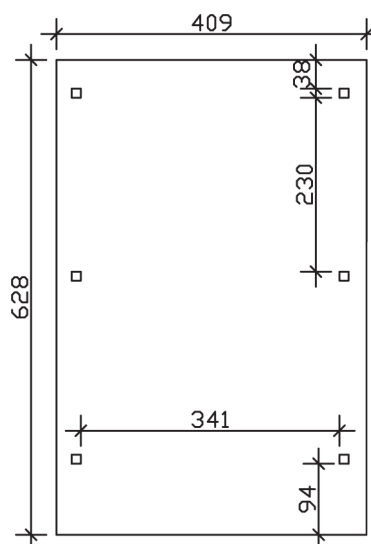

WENDLAND

Flachdach-Carport

Carport
WENDLAND
 409 x 628
 68

Gestaltungsbeispiel

- Massive Konstruktion aus hochwertigem Leimholz (BSH-Fichte)
- Farblich unbehandelt
- Aluminium-Dachplatten
- Pfosten 12 x 12 cm

CARPORT WENDLAND 409 x 628 cm

Datenblatt / Baubeschreibung

Material	Leimholz, Fichte
Farbbehandlung	Unbehandelt
Pfostenstärke	12 x 12 cm
Aufstellbreite	409 cm
Aufstelltiefe	628 cm
Grundfläche	25,69 m ²
Umbauter Raum	61,90 m ³
Breite Sockelmaß	365 cm
Tiefe Sockelmaß	496 cm
Durchfahrtshöhe vorne	210 cm
Durchfahrtshöhe hinten	198 cm
Durchfahrtsbreite	341 cm
Firsthöhe	247 cm
Traufenhöhe	235 cm
Schneelast	1,25 kN/m ²
Windlast	0,95 kN/m ²
Dachform	Flachdach
Dachfläche	21,79 m ²
Dachneigung	1,2 °
Dacheindeckung	Aluminium-Dachplatten mit Trapezprofil - anthrazit farbbeschichtet

Dachstärke	0,5 mm
Wasserablauf	nach hinten
Pfostenabstand Tiefe	230 cm
Pfostenanzahl	6
Oberfläche Holz	53,17 m ²
Im Lieferumfang enthalten	H-Pfostenanker zum Einbetonieren, Montagematerial, Aufbauanleitung
Anzahl Packstücke	1
Verpackungsgewicht gesamt	640 kg
Verpackungsmaße	Paket 1: 120 cm x 380 cm x 65 cm 640,0 kg
Artikelnummer	244256-00-51
EAN-Nummer	4018211023745
Garantie	5 Jahre gemäß unseren Garantiebedingungen

WENDLAND
409 x 628 cm

Ansicht
vorne

Schnitt

Grundriss

WENDLAND

409 x 628 cm

Schnitte und Ansichten Maßstab 1:100