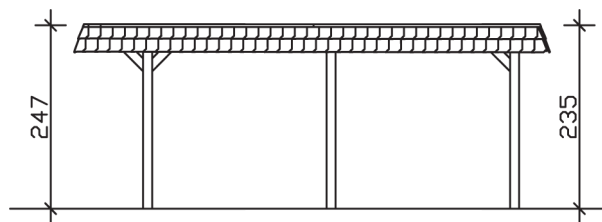

WENDLAND

Flachdach-Carport

Carport
WENDLAND
 409 x 628
 68

Gestaltungsbeispiel

- Massive Konstruktion aus hochwertigem Leimholz (BSH-Fichte)
- Farblich behandelt in eiche hell
- Aluminium-Dachplatten
- Pfosten 12 x 12 cm

CARPORT WENDLAND 409 x 628 cm

Datenblatt / Baubeschreibung

Material	Leimholz, Fichte
Farbbehandlung	Lasiert in Eiche hell
Pfostenstärke	12 x 12 cm
Aufstellbreite	409 cm
Aufstelltiefe	628 cm
Grundfläche	25,69 m ²
Umbauter Raum	61,90 m ³
Breite Sockelmaß	365 cm
Tiefe Sockelmaß	496 cm
Durchfahrtshöhe vorne	210 cm
Durchfahrtshöhe hinten	198 cm
Durchfahrtsbreite	341 cm
Firsthöhe	247 cm
Traufenhöhe	235 cm
Schneelast	1,25 kN/m ²
Windlast	0,95 kN/m ²
Dachform	Flachdach
Dachfläche	21,79 m ²
Dachneigung	1,2 °
Dacheindeckung	Aluminium-Dachplatten mit Trapezprofil - anthrazit farbbeschichtet

Dachstärke	0,5 mm
Wasserablauf	nach hinten
Pfostenabstand Tiefe	230 cm
Pfostenanzahl	6
Oberfläche Holz	53,17 m ²
Im Lieferumfang enthalten	H-Pfostenanker zum Einbetonieren, Montagematerial, Aufbauanleitung
Anzahl Packstücke	1
Verpackungsgewicht gesamt	640 kg
Verpackungsmaße	Paket 1: 120 cm x 380 cm x 65 cm 640,0 kg
Artikelnummer	244256-01-51
EAN-Nummer	4018211023752
Garantie	5 Jahre gemäß unseren Garantiebedingungen

WENDLAND
409 x 628 cm

Ansicht
vorne

Schnitt

Grundriss

WENDLAND

409 x 628 cm

Schnitte und Ansichten Maßstab 1:100