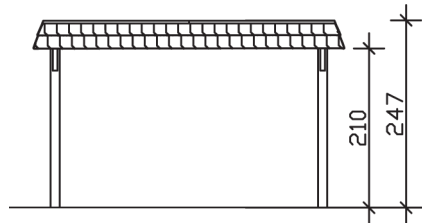

WENDLAND

Flachdach-Carport

Carport
WENDLAND
 409 x 628
 68

Gestaltungsbeispiel

- Massive Konstruktion aus hochwertigem Leimholz (BSH-Fichte)
- Farblich behandelt in eiche hell
- Aluminium-Dachplatten
- Pfosten 12 x 12 cm

CARPORT WENDLAND 409 x 628 cm

Datenblatt / Baubeschreibung

Material	Leimholz, Fichte
Farbbehandlung	Lasiert in Eiche hell
Pfostenstärke	12 x 12 cm
Aufstellbreite	409 cm
Aufstelltiefe	628 cm
Grundfläche	25,69 m ²
Umbauter Raum	61,90 m ³
Breite Sockelmaß	365 cm
Tiefe Sockelmaß	496 cm
Durchfahrtshöhe vorne	210 cm
Durchfahrtshöhe hinten	198 cm
Durchfahrtsbreite	341 cm
Firsthöhe	247 cm
Traufenhöhe	235 cm
Schneelast	1,25 kN/m ²
Windlast	0,95 kN/m ²
Dachform	Flachdach
Dachfläche	21,79 m ²
Dachneigung	1,2 °
Dacheindeckung	Aluminium-Dachplatten mit Trapezprofil - anthrazit farbbeschichtet

Dachstärke	0,5 mm
Wasserablauf	nach hinten
Pfostenabstand Tiefe	230 cm
Pfostenanzahl	6
Oberfläche Holz	53,17 m ²
Im Lieferumfang enthalten	H-Pfostenanker zum Einbetonieren, Montagematerial, Aufbauanleitung
Anzahl Packstücke	1
Verpackungsgewicht gesamt	640 kg
Verpackungsmaße	Paket 1: 120 cm x 380 cm x 65 cm 640,0 kg
Artikelnummer	244256-01-51
EAN-Nummer	4018211023752
Garantie	5 Jahre gemäß unseren Garantiebedingungen

WENDLAND
409 x 628 cm

Ansicht
vorne

Schnitt

Grundriss

WENDLAND

409 x 628 cm

Schnitte und Ansichten Maßstab 1:100