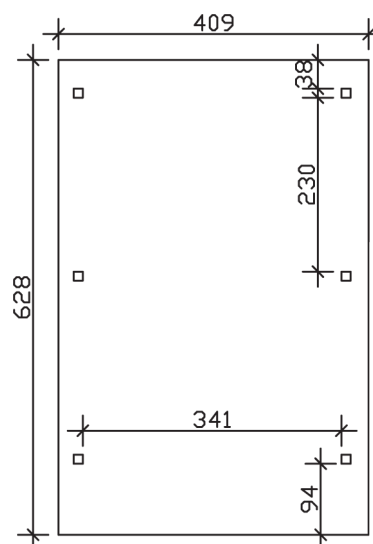

WENDLAND

Flachdach-Carport

Carport
WENDLAND
 409 x 628
 68

Gestaltungsbeispiel

- Massive Konstruktion aus hochwertigem Leimholz (BSH-Fichte)
- Farblich behandelt in eiche hell
- Aluminium-Dachplatten
- Pfosten 12 x 12 cm

CARPORT WENDLAND 409 x 628 cm

Datenblatt / Baubeschreibung

Material	Leimholz, Fichte
Farbbehandlung	Lasiert in Eiche hell
Pfostenstärke	12 x 12 cm
Aufstellbreite	409 cm
Aufstelltiefe	628 cm
Grundfläche	25,69 m ²
Umbauter Raum	61,90 m ³
Breite Sockelmaß	365 cm
Tiefe Sockelmaß	496 cm
Durchfahrtshöhe vorne	210 cm
Durchfahrtshöhe hinten	198 cm
Durchfahrtsbreite	341 cm
Firsthöhe	247 cm
Traufenhöhe	235 cm
Schneelast	1,25 kN/m ²
Windlast	0,95 kN/m ²
Dachform	Flachdach
Dachfläche	21,79 m ²
Dachneigung	1,2 °
Dacheindeckung	Aluminium-Dachplatten mit Trapezprofil - anthrazit farbbeschichtet

Dachstärke	0,5 mm
Wasserablauf	nach hinten
Pfostenabstand Tiefe	230 cm
Pfostenanzahl	6
Oberfläche Holz	53,17 m ²
Im Lieferumfang enthalten	H-Pfostenanker zum Einbetonieren, Montagematerial, Aufbauanleitung
Anzahl Packstücke	1
Verpackungsgewicht gesamt	640 kg
Verpackungsmaße	Paket 1: 120 cm x 380 cm x 65 cm 640,0 kg
Artikelnummer	244256-01-51
EAN-Nummer	4018211023752
Garantie	5 Jahre gemäß unseren Garantiebedingungen

WENDLAND
409 x 628 cm

Ansicht
vorne

Schnitt

Grundriss

WENDLAND

409 x 628 cm

Schnitte und Ansichten Maßstab 1:100