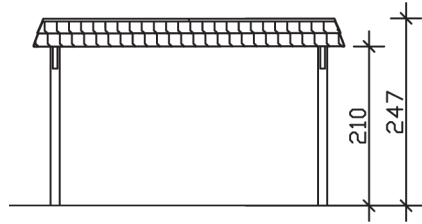

WENDLAND

Flachdach-Carport

Carport
WENDLAND
 409 x 628
 68

Gestaltungsbeispiel

- Massive Konstruktion aus hochwertigem Leimholz (BSH-Fichte)
- Farblich behandelt in nussbaum
- Aluminium-Dachplatten
- Pfosten 12 x 12 cm

CARPORT WENDLAND 409 x 628 cm

Datenblatt / Baubeschreibung

Material	Leimholz, Fichte
Farbbehandlung	Lasiert in Nussbaum
Pfostenstärke	12 x 12 cm
Aufstellbreite	409 cm
Aufstelltiefe	628 cm
Grundfläche	25,69 m ²
Umbauter Raum	61,90 m ³
Breite Sockelmaß	365 cm
Tiefe Sockelmaß	496 cm
Durchfahrtshöhe vorne	210 cm
Durchfahrtshöhe hinten	198 cm
Durchfahrtsbreite	341 cm
Firsthöhe	247 cm
Traufenhöhe	235 cm
Schneelast	1,25 kN/m ²
Windlast	0,95 kN/m ²
Dachform	Flachdach
Dachfläche	21,79 m ²
Dachneigung	1,2 °
Dacheindeckung	Aluminium-Dachplatten mit Trapezprofil - anthrazit farbbeschichtet

Dachstärke	0,5 mm
Wasserablauf	nach hinten
Pfostenabstand Tiefe	230 cm
Pfostenanzahl	6
Oberfläche Holz	53,17 m ²
Im Lieferumfang enthalten	H-Pfostenanker zum Einbetonieren, Montagematerial, Aufbauanleitung
Anzahl Packstücke	1
Verpackungsgewicht gesamt	640 kg
Verpackungsmaße	Paket 1: 120 cm x 380 cm x 65 cm 640,0 kg
Artikelnummer	244256-03-51
EAN-Nummer	4018211023776
Garantie	5 Jahre gemäß unseren Garantiebedingungen

WENDLAND
409 x 628 cm

Ansicht
vorne

Schnitt

Grundriss

WENDLAND

409 x 628 cm

Schnitte und Ansichten Maßstab 1:100