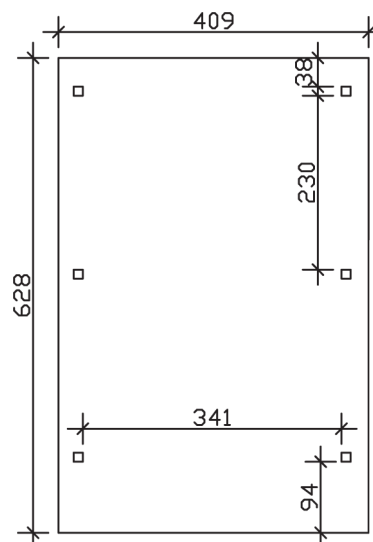

WENDLAND

Flachdach-Carport

Carport
WENDLAND
 409 x 628
 68

Gestaltungsbeispiel

- Massive Konstruktion aus hochwertigem Leimholz (BSH-Fichte)
- Farblich behandelt in nussbaum
- Aluminium-Dachplatten
- Pfosten 12 x 12 cm

CARPORT WENDLAND 409 x 628 cm

Datenblatt / Baubeschreibung

Material	Leimholz, Fichte
Farbbehandlung	Lasiert in Nussbaum
Pfostenstärke	12 x 12 cm
Aufstellbreite	409 cm
Aufstelltiefe	628 cm
Grundfläche	25,69 m ²
Umbauter Raum	61,90 m ³
Breite Sockelmaß	365 cm
Tiefe Sockelmaß	496 cm
Durchfahrtshöhe vorne	210 cm
Durchfahrtshöhe hinten	198 cm
Durchfahrtsbreite	341 cm
Firsthöhe	247 cm
Traufenhöhe	235 cm
Schneelast	1,25 kN/m ²
Windlast	0,95 kN/m ²
Dachform	Flachdach
Dachfläche	21,79 m ²
Dachneigung	1,2 °
Dacheindeckung	Aluminium-Dachplatten mit Trapezprofil - anthrazit farbbeschichtet

Dachstärke	0,5 mm
Wasserablauf	nach hinten
Pfostenabstand Tiefe	230 cm
Pfostenanzahl	6
Oberfläche Holz	53,17 m ²
Im Lieferumfang enthalten	H-Pfostenanker zum Einbetonieren, Montagematerial, Aufbauanleitung
Anzahl Packstücke	1
Verpackungsgewicht gesamt	640 kg
Verpackungsmaße	Paket 1: 120 cm x 380 cm x 65 cm 640,0 kg
Artikelnummer	244256-03-51
EAN-Nummer	4018211023776
Garantie	5 Jahre gemäß unseren Garantiebedingungen

WENDLAND
409 x 628 cm

Ansicht
vorne

Schnitt

Grundriss

WENDLAND

409 x 628 cm

Schnitte und Ansichten Maßstab 1:100