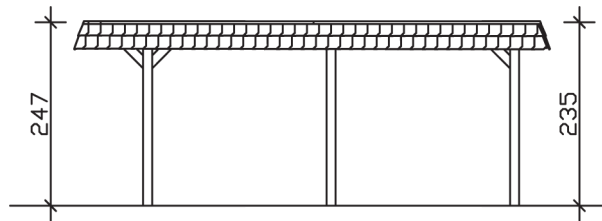

WENDLAND

Flachdach-Carport

Carport
WENDLAND
 409 x 628
 68

Gestaltungsbeispiel

- Massive Konstruktion aus hochwertigem Leimholz (BSH-Fichte)
- Farblich behandelt in nussbaum
- Aluminium-Dachplatten
- Pfosten 12 x 12 cm

CARPORT WENDLAND 409 x 628 cm

Datenblatt / Baubeschreibung

Material	Leimholz, Fichte
Farbbehandlung	Lasiert in Nussbaum
Pfostenstärke	12 x 12 cm
Aufstellbreite	409 cm
Aufstelltiefe	628 cm
Grundfläche	25,69 m ²
Umbauter Raum	61,90 m ³
Breite Sockelmaß	365 cm
Tiefe Sockelmaß	496 cm
Durchfahrtshöhe vorne	210 cm
Durchfahrtshöhe hinten	198 cm
Durchfahrtsbreite	341 cm
Firsthöhe	247 cm
Traufenhöhe	235 cm
Schneelast	1,25 kN/m ²
Windlast	0,95 kN/m ²
Dachform	Flachdach
Dachfläche	21,79 m ²
Dachneigung	1,2 °
Dacheindeckung	Aluminium-Dachplatten mit Trapezprofil - anthrazit farbbeschichtet

Dachstärke	0,5 mm
Wasserablauf	nach hinten
Pfostenabstand Tiefe	230 cm
Pfostenanzahl	6
Oberfläche Holz	53,17 m ²
Im Lieferumfang enthalten	H-Pfostenanker zum Einbetonieren, Montagematerial, Aufbauanleitung
Anzahl Packstücke	1
Verpackungsgewicht gesamt	640 kg
Verpackungsmaße	Paket 1: 120 cm x 380 cm x 65 cm 640,0 kg
Artikelnummer	244256-03-51
EAN-Nummer	4018211023776
Garantie	5 Jahre gemäß unseren Garantiebedingungen

WENDLAND
409 x 628 cm

Ansicht
vorne

Schnitt

Grundriss

WENDLAND

409 x 628 cm

Schnitte und Ansichten Maßstab 1:100