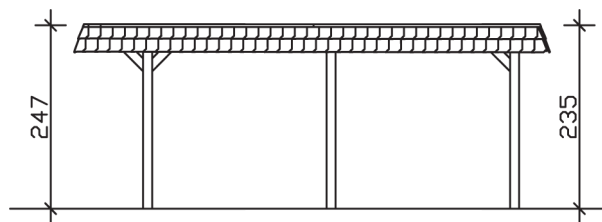

WENDLAND

Flachdach-Carport

Carport
WENDLAND
 409 x 628
 68

Gestaltungsbeispiel

- Massive Konstruktion aus hochwertigem Leimholz (BSH-Fichte)
- Farblich behandelt in weiß
- Dachschalung mit EPDM-Folie
- Pfosten 12 x 12 cm

CARPORT WENDLAND 409 x 628 cm

Datenblatt / Baubeschreibung

Material	Leimholz, Fichte
Farbbehandlung	Lasiert in Weiß
Pfostenstärke	12 x 12 cm
Aufstellbreite	409 cm
Aufstelltiefe	628 cm
Grundfläche	25,69 m ²
Umbauter Raum	61,90 m ³
Breite Sockelmaß	365 cm
Tiefe Sockelmaß	496 cm
Durchfahrtshöhe vorne	210 cm
Durchfahrtshöhe hinten	198 cm
Durchfahrtsbreite	341 cm
Firsthöhe	247 cm
Traufenhöhe	235 cm
Schneelast	1,25 kN/m ²
Windlast	0,95 kN/m ²
Dachform	Flachdach
Dachfläche	21,79 m ²
Dachneigung	1,2 °
Dacheindeckung	Dachschalung mit EPDM-Folie

Dachstärke	20 mm
Wasserablauf	nach hinten
Pfostenabstand Tiefe	230 cm
Pfostenanzahl	6
Oberfläche Holz	113,41 m ²
Im Lieferumfang enthalten	H-Pfostenanker zum Einbetonieren, Montagematerial, Aufbauanleitung
Anzahl Packstücke	2
Verpackungsgewicht gesamt	849 kg
Verpackungsmaße	Paket 1: 120 cm x 380 cm x 65 cm 785,0 kg Paket 2: 50 cm x 50 cm x 40 cm 64,0 kg
Artikelnummer	244256-11-35
EAN-Nummer	4018211025404
Garantie	5 Jahre gemäß unseren Garantiebedingungen

WENDLAND
409 x 628 cm

Ansicht
vorne

Schnitt

Grundriss

WENDLAND

409 x 628 cm

Schnitte und Ansichten Maßstab 1:100