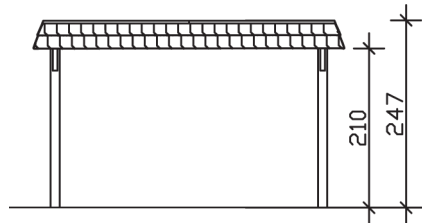

WENDLAND

Flachdach-Carport

Carport
WENDLAND
 409 x 628
 68

Gestaltungsbeispiel

- Massive Konstruktion aus hochwertigem Leimholz (BSH-Fichte)
- Farblich behandelt in weiß
- Dachschalung mit EPDM-Folie
- Pfosten 12 x 12 cm

CARPORT WENDLAND 409 x 628 cm

Datenblatt / Baubeschreibung

Material	Leimholz, Fichte
Farbbehandlung	Lasiert in Weiß
Pfostenstärke	12 x 12 cm
Aufstellbreite	409 cm
Aufstelltiefe	628 cm
Grundfläche	25,69 m ²
Umbauter Raum	61,90 m ³
Breite Sockelmaß	365 cm
Tiefe Sockelmaß	496 cm
Durchfahrtshöhe vorne	210 cm
Durchfahrtshöhe hinten	198 cm
Durchfahrtsbreite	341 cm
Firsthöhe	247 cm
Traufenhöhe	235 cm
Schneelast	1,25 kN/m ²
Windlast	0,95 kN/m ²
Dachform	Flachdach
Dachfläche	21,79 m ²
Dachneigung	1,2 °
Dacheindeckung	Dachschalung mit EPDM-Folie

Dachstärke	20 mm
Wasserablauf	nach hinten
Pfostenabstand Tiefe	230 cm
Pfostenanzahl	6
Oberfläche Holz	113,41 m ²
Im Lieferumfang enthalten	H-Pfostenanker zum Einbetonieren, Montagematerial, Aufbauanleitung
Anzahl Packstücke	2
Verpackungsgewicht gesamt	849 kg
Verpackungsmaße	Paket 1: 120 cm x 380 cm x 65 cm 785,0 kg Paket 2: 50 cm x 50 cm x 40 cm 64,0 kg
Artikelnummer	244256-11-35
EAN-Nummer	4018211025404
Garantie	5 Jahre gemäß unseren Garantiebedingungen

WENDLAND
409 x 628 cm

Ansicht
vorne

Schnitt

Grundriss

WENDLAND

409 x 628 cm

Schnitte und Ansichten Maßstab 1:100