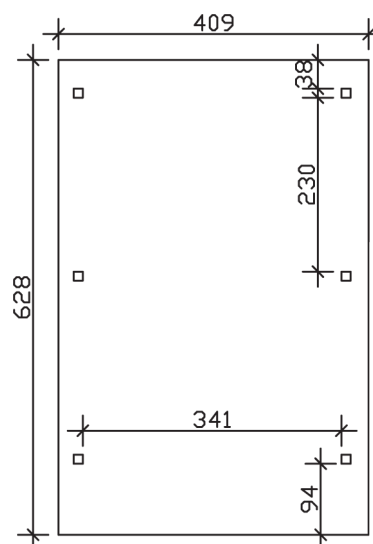

WENDLAND

Flachdach-Carport

Carport
WENDLAND
 409 x 628
 68

Gestaltungsbeispiel

- Massive Konstruktion aus hochwertigem Leimholz (BSH-Fichte)
- Farblich behandelt in weiß
- Dachschalung mit EPDM-Folie
- Pfosten 12 x 12 cm

CARPORT WENDLAND 409 x 628 cm

Datenblatt / Baubeschreibung

Material	Leimholz, Fichte
Farbbehandlung	Lasiert in Weiß
Pfostenstärke	12 x 12 cm
Aufstellbreite	409 cm
Aufstelltiefe	628 cm
Grundfläche	25,69 m ²
Umbauter Raum	61,90 m ³
Breite Sockelmaß	365 cm
Tiefe Sockelmaß	496 cm
Durchfahrtshöhe vorne	210 cm
Durchfahrtshöhe hinten	198 cm
Durchfahrtsbreite	341 cm
Firsthöhe	247 cm
Traufenhöhe	235 cm
Schneelast	1,25 kN/m ²
Windlast	0,95 kN/m ²
Dachform	Flachdach
Dachfläche	21,79 m ²
Dachneigung	1,2 °
Dacheindeckung	Dachschalung mit EPDM-Folie

Dachstärke	20 mm
Wasserablauf	nach hinten
Pfostenabstand Tiefe	230 cm
Pfostenanzahl	6
Oberfläche Holz	113,41 m ²
Im Lieferumfang enthalten	H-Pfostenanker zum Einbetonieren, Montagematerial, Aufbauanleitung
Anzahl Packstücke	2
Verpackungsgewicht gesamt	849 kg
Verpackungsmaße	Paket 1: 120 cm x 380 cm x 65 cm 785,0 kg Paket 2: 50 cm x 50 cm x 40 cm 64,0 kg
Artikelnummer	244256-11-35
EAN-Nummer	4018211025404
Garantie	5 Jahre gemäß unseren Garantiebedingungen

WENDLAND
409 x 628 cm

Ansicht
vorne

Schnitt

Grundriss

WENDLAND

409 x 628 cm

Schnitte und Ansichten Maßstab 1:100