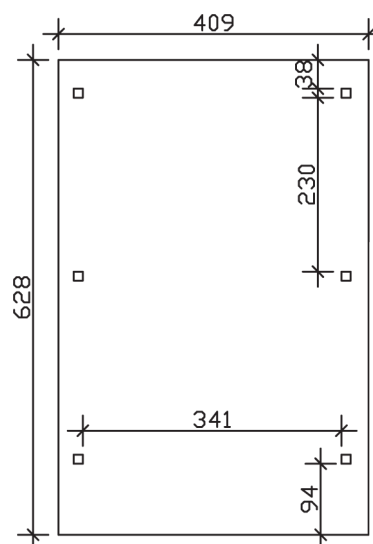

WENDLAND

Flachdach-Carport

Carport
WENDLAND
 409 x 628
 68

Gestaltungsbeispiel

- Massive Konstruktion aus hochwertigem Leimholz (BSH-Fichte)
- Farblich unbehandelt
- Aluminium-Dachplatten
- Pfosten 12 x 12 cm

CARPORT WENDLAND 409 x 628 cm

Datenblatt / Baubeschreibung

Material	Leimholz, Fichte
Farbbehandlung	Unbehandelt
Pfostenstärke	12 x 12 cm
Aufstellbreite	409 cm
Aufstelltiefe	628 cm
Grundfläche	25,69 m ²
Umbauter Raum	61,90 m ³
Breite Sockelmaß	365 cm
Tiefe Sockelmaß	496 cm
Durchfahrtshöhe vorne	210 cm
Durchfahrtshöhe hinten	198 cm
Durchfahrtsbreite	341 cm
Firsthöhe	247 cm
Traufenhöhe	235 cm
Schneelast	1,25 kN/m ²
Windlast	0,95 kN/m ²
Dachform	Flachdach
Dachfläche	21,79 m ²
Dachneigung	1,2 °
Dacheindeckung	Aluminium-Dachplatten mit Trapezprofil - anthrazit farbbeschichtet

Dachstärke	0,5 mm
Wasserablauf	nach hinten
Pfostenabstand Tiefe	230 cm
Pfostenanzahl	6
Oberfläche Holz	53,17 m ²
Im Lieferumfang enthalten	H-Pfostenanker zum Einbetonieren, Montagematerial, Aufbauanleitung
Anzahl Packstücke	1
Verpackungsgewicht gesamt	640 kg
Verpackungsmaße	Paket 1: 120 cm x 380 cm x 65 cm 640,0 kg
Artikelnummer	244263-00-51
EAN-Nummer	4018211023806
Garantie	5 Jahre gemäß unseren Garantiebedingungen

WENDLAND
409 x 628 cm

Ansicht
vorne

Schnitt

Grundriss

WENDLAND

409 x 628 cm

Schnitte und Ansichten Maßstab 1:100