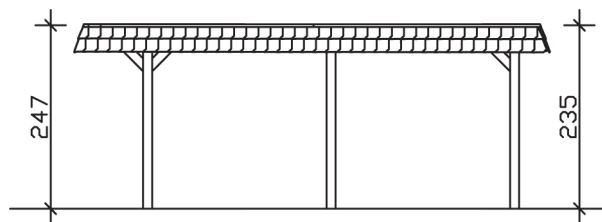

WENDLAND

Flachdach-Carport

Carport
WENDLAND
 409 x 628
 68

Gestaltungsbeispiel

- Massive Konstruktion aus hochwertigem Leimholz (BSH-Fichte)
- Farblich unbehandelt
- Aluminium-Dachplatten
- Pfosten 12 x 12 cm

CARPORT WENDLAND 409 x 628 cm

Datenblatt / Baubeschreibung

Material	Leimholz, Fichte
Farbbehandlung	Unbehandelt
Pfostenstärke	12 x 12 cm
Aufstellbreite	409 cm
Aufstelltiefe	628 cm
Grundfläche	25,69 m ²
Umbauter Raum	61,90 m ³
Breite Sockelmaß	365 cm
Tiefe Sockelmaß	496 cm
Durchfahrtshöhe vorne	210 cm
Durchfahrtshöhe hinten	198 cm
Durchfahrtsbreite	341 cm
Firsthöhe	247 cm
Traufenhöhe	235 cm
Schneelast	1,25 kN/m ²
Windlast	0,95 kN/m ²
Dachform	Flachdach
Dachfläche	21,79 m ²
Dachneigung	1,2 °
Dacheindeckung	Aluminium-Dachplatten mit Trapezprofil - anthrazit farbbeschichtet

Dachstärke	0,5 mm
Wasserablauf	nach hinten
Pfostenabstand Tiefe	230 cm
Pfostenanzahl	6
Oberfläche Holz	53,17 m ²
Im Lieferumfang enthalten	H-Pfostenanker zum Einbetonieren, Montagematerial, Aufbauanleitung
Anzahl Packstücke	1
Verpackungsgewicht gesamt	640 kg
Verpackungsmaße	Paket 1: 120 cm x 380 cm x 65 cm 640,0 kg
Artikelnummer	244263-00-51
EAN-Nummer	4018211023806
Garantie	5 Jahre gemäß unseren Garantiebedingungen

WENDLAND
409 x 628 cm

Ansicht
vorne

Schnitt

Grundriss

WENDLAND

409 x 628 cm

Schnitte und Ansichten Maßstab 1:100