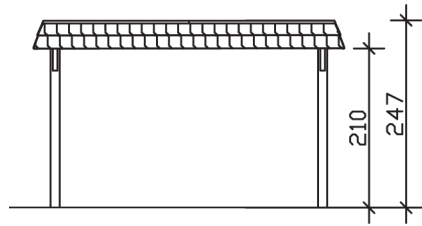

WENDLAND

Flachdach-Carport

Carport
WENDLAND
 409 x 628
 68

Gestaltungsbeispiel

- Massive Konstruktion aus hochwertigem Leimholz (BSH-Fichte)
- Farblich unbehandelt
- Aluminium-Dachplatten
- Pfosten 12 x 12 cm

CARPORT WENDLAND 409 x 628 cm

Datenblatt / Baubeschreibung

Material	Leimholz, Fichte
Farbbehandlung	Unbehandelt
Pfostenstärke	12 x 12 cm
Aufstellbreite	409 cm
Aufstelltiefe	628 cm
Grundfläche	25,69 m ²
Umbauter Raum	61,90 m ³
Breite Sockelmaß	365 cm
Tiefe Sockelmaß	496 cm
Durchfahrtshöhe vorne	210 cm
Durchfahrtshöhe hinten	198 cm
Durchfahrtsbreite	341 cm
Firsthöhe	247 cm
Traufenhöhe	235 cm
Schneelast	1,25 kN/m ²
Windlast	0,95 kN/m ²
Dachform	Flachdach
Dachfläche	21,79 m ²
Dachneigung	1,2 °
Dacheindeckung	Aluminium-Dachplatten mit Trapezprofil - anthrazit farbbeschichtet

Dachstärke	0,5 mm
Wasserablauf	nach hinten
Pfostenabstand Tiefe	230 cm
Pfostenanzahl	6
Oberfläche Holz	53,17 m ²
Im Lieferumfang enthalten	H-Pfostenanker zum Einbetonieren, Montagematerial, Aufbauanleitung
Anzahl Packstücke	1
Verpackungsgewicht gesamt	640 kg
Verpackungsmaße	Paket 1: 120 cm x 380 cm x 65 cm 640,0 kg
Artikelnummer	244263-00-51
EAN-Nummer	4018211023806
Garantie	5 Jahre gemäß unseren Garantiebedingungen

WENDLAND
409 x 628 cm

Ansicht
vorne

Schnitt

Grundriss

WENDLAND

409 x 628 cm

Schnitte und Ansichten Maßstab 1:100