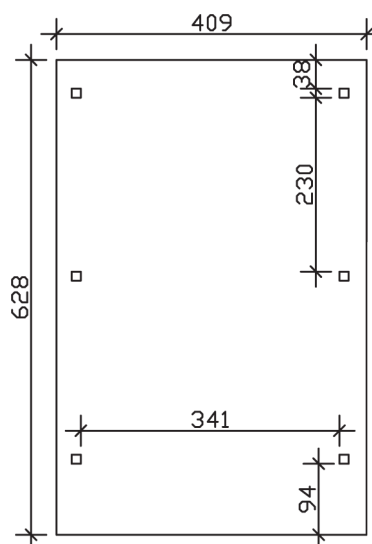

WENDLAND

Flachdach-Carport

Carport
WENDLAND
 409 x 628
 68

Gestaltungsbeispiel

- Massive Konstruktion aus hochwertigem Leimholz (BSH-Fichte)
- Farblich behandelt in eiche hell
- Dachschalung mit EPDM-Folie
- Pfosten 12 x 12 cm

CARPORT WENDLAND 409 x 628 cm

Datenblatt / Baubeschreibung

Material	Leimholz, Fichte
Farbbehandlung	Lasiert in Eiche hell
Pfostenstärke	12 x 12 cm
Aufstellbreite	409 cm
Aufstelltiefe	628 cm
Grundfläche	25,69 m ²
Umbauter Raum	61,90 m ³
Breite Sockelmaß	365 cm
Tiefe Sockelmaß	496 cm
Durchfahrtshöhe vorne	210 cm
Durchfahrtshöhe hinten	198 cm
Durchfahrtsbreite	341 cm
Firsthöhe	247 cm
Traufenhöhe	235 cm
Schneelast	1,25 kN/m ²
Windlast	0,95 kN/m ²
Dachform	Flachdach
Dachfläche	21,79 m ²
Dachneigung	1,2 °
Dacheindeckung	Dachschalung mit EPDM-Folie

Dachstärke	20 mm
Wasserablauf	nach hinten
Pfostenabstand Tiefe	230 cm
Pfostenanzahl	6
Oberfläche Holz	113,41 m ²
Im Lieferumfang enthalten	H-Pfostenanker zum Einbetonieren, Montagematerial, Aufbauanleitung
Anzahl Packstücke	2
Verpackungsgewicht gesamt	849 kg
Verpackungsmaße	Paket 1: 120 cm x 380 cm x 65 cm 785,0 kg Paket 2: 50 cm x 50 cm x 40 cm 64,0 kg
Artikelnummer	244263-01-35
EAN-Nummer	4018211025435
Garantie	5 Jahre gemäß unseren Garantiebedingungen

WENDLAND
409 x 628 cm

Ansicht
vorne

Schnitt

Grundriss

WENDLAND

409 x 628 cm

Schnitte und Ansichten Maßstab 1:100