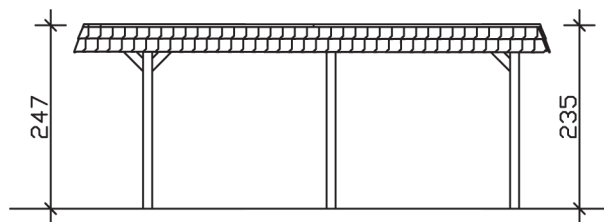

WENDLAND

Flachdach-Carport

Carport
WENDLAND
 409 x 628
 68

Gestaltungsbeispiel

- Massive Konstruktion aus hochwertigem Leimholz (BSH-Fichte)
- Farblich behandelt in eiche hell
- Dachschalung mit EPDM-Folie
- Pfosten 12 x 12 cm

CARPORT WENDLAND 409 x 628 cm

Datenblatt / Baubeschreibung

Material	Leimholz, Fichte
Farbbehandlung	Lasiert in Eiche hell
Pfostenstärke	12 x 12 cm
Aufstellbreite	409 cm
Aufstelltiefe	628 cm
Grundfläche	25,69 m ²
Umbauter Raum	61,90 m ³
Breite Sockelmaß	365 cm
Tiefe Sockelmaß	496 cm
Durchfahrtshöhe vorne	210 cm
Durchfahrtshöhe hinten	198 cm
Durchfahrtsbreite	341 cm
Firsthöhe	247 cm
Traufenhöhe	235 cm
Schneelast	1,25 kN/m ²
Windlast	0,95 kN/m ²
Dachform	Flachdach
Dachfläche	21,79 m ²
Dachneigung	1,2 °
Dacheindeckung	Dachschalung mit EPDM-Folie

Dachstärke	20 mm
Wasserablauf	nach hinten
Pfostenabstand Tiefe	230 cm
Pfostenanzahl	6
Oberfläche Holz	113,41 m ²
Im Lieferumfang enthalten	H-Pfostenanker zum Einbetonieren, Montagematerial, Aufbauanleitung
Anzahl Packstücke	2
Verpackungsgewicht gesamt	849 kg
Verpackungsmaße	Paket 1: 120 cm x 380 cm x 65 cm 785,0 kg Paket 2: 50 cm x 50 cm x 40 cm 64,0 kg
Artikelnummer	244263-01-35
EAN-Nummer	4018211025435
Garantie	5 Jahre gemäß unseren Garantiebedingungen

WENDLAND
409 x 628 cm

Ansicht
vorne

Schnitt

Grundriss

WENDLAND

409 x 628 cm

Schnitte und Ansichten Maßstab 1:100