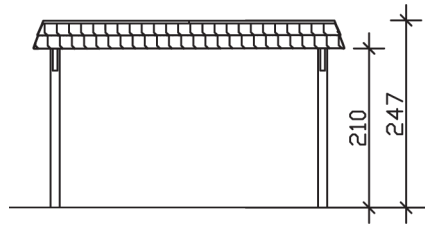

WENDLAND

Flachdach-Carport

Carport
WENDLAND
 409 x 628
 68

Gestaltungsbeispiel

- Massive Konstruktion aus hochwertigem Leimholz (BSH-Fichte)
- Farblich behandelt in eiche hell
- Dachschalung mit EPDM-Folie
- Pfosten 12 x 12 cm

CARPORT WENDLAND 409 x 628 cm

Datenblatt / Baubeschreibung

Material	Leimholz, Fichte
Farbbehandlung	Lasiert in Eiche hell
Pfostenstärke	12 x 12 cm
Aufstellbreite	409 cm
Aufstelltiefe	628 cm
Grundfläche	25,69 m ²
Umbauter Raum	61,90 m ³
Breite Sockelmaß	365 cm
Tiefe Sockelmaß	496 cm
Durchfahrtshöhe vorne	210 cm
Durchfahrtshöhe hinten	198 cm
Durchfahrtsbreite	341 cm
Firsthöhe	247 cm
Traufenhöhe	235 cm
Schneelast	1,25 kN/m ²
Windlast	0,95 kN/m ²
Dachform	Flachdach
Dachfläche	21,79 m ²
Dachneigung	1,2 °
Dacheindeckung	Dachschalung mit EPDM-Folie

Dachstärke	20 mm
Wasserablauf	nach hinten
Pfostenabstand Tiefe	230 cm
Pfostenanzahl	6
Oberfläche Holz	113,41 m ²
Im Lieferumfang enthalten	H-Pfostenanker zum Einbetonieren, Montagematerial, Aufbauanleitung
Anzahl Packstücke	2
Verpackungsgewicht gesamt	849 kg
Verpackungsmaße	Paket 1: 120 cm x 380 cm x 65 cm 785,0 kg Paket 2: 50 cm x 50 cm x 40 cm 64,0 kg
Artikelnummer	244263-01-35
EAN-Nummer	4018211025435
Garantie	5 Jahre gemäß unseren Garantiebedingungen

WENDLAND
409 x 628 cm

Ansicht
vorne

Schnitt

Grundriss

WENDLAND

409 x 628 cm

Schnitte und Ansichten Maßstab 1:100