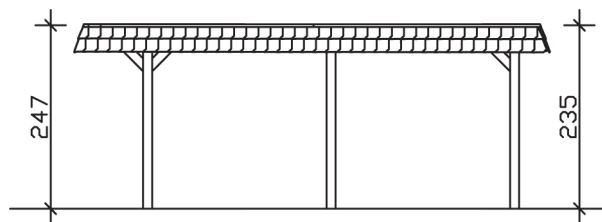

WENDLAND

Flachdach-Carport

Carport
WENDLAND
 409 x 628
 68

Gestaltungsbeispiel

- Massive Konstruktion aus hochwertigem Leimholz (BSH-Fichte)
- Farblich behandelt in nussbaum
- Dachschalung mit EPDM-Folie
- Pfosten 12 x 12 cm

CARPORT WENDLAND 409 x 628 cm

Datenblatt / Baubeschreibung

Material	Leimholz, Fichte
Farbbehandlung	Lasiert in Nussbaum
Pfostenstärke	12 x 12 cm
Aufstellbreite	409 cm
Aufstelltiefe	628 cm
Grundfläche	25,69 m ²
Umbauter Raum	61,90 m ³
Breite Sockelmaß	365 cm
Tiefe Sockelmaß	496 cm
Durchfahrtshöhe vorne	210 cm
Durchfahrtshöhe hinten	198 cm
Durchfahrtsbreite	341 cm
Firsthöhe	247 cm
Traufenhöhe	235 cm
Schneelast	1,25 kN/m ²
Windlast	0,95 kN/m ²
Dachform	Flachdach
Dachfläche	21,79 m ²
Dachneigung	1,2 °
Dacheindeckung	Dachschalung mit EPDM-Folie

Dachstärke	20 mm
Wasserablauf	nach hinten
Pfostenabstand Tiefe	230 cm
Pfostenanzahl	6
Oberfläche Holz	113,41 m ²
Im Lieferumfang enthalten	H-Pfostenanker zum Einbetonieren, Montagematerial, Aufbauanleitung
Anzahl Packstücke	2
Verpackungsgewicht gesamt	849 kg
Verpackungsmaße	Paket 1: 120 cm x 380 cm x 65 cm 785,0 kg Paket 2: 50 cm x 50 cm x 40 cm 64,0 kg
Artikelnummer	244263-03-35
EAN-Nummer	4018211025459
Garantie	5 Jahre gemäß unseren Garantiebedingungen

WENDLAND
409 x 628 cm

Ansicht
vorne

Schnitt

Grundriss

WENDLAND

409 x 628 cm

Schnitte und Ansichten Maßstab 1:100