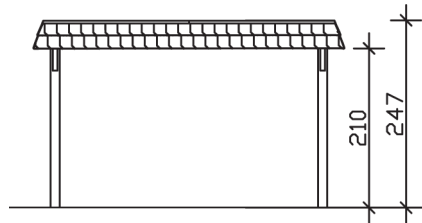

WENDLAND

Flachdach-Carport

Carport
WENDLAND
 409 x 628
 68

Gestaltungsbeispiel

- Massive Konstruktion aus hochwertigem Leimholz (BSH-Fichte)
- Farblich behandelt in nussbaum
- Dachschalung mit EPDM-Folie
- Pfosten 12 x 12 cm

CARPORT WENDLAND 409 x 628 cm

Datenblatt / Baubeschreibung

Material	Leimholz, Fichte
Farbbehandlung	Lasiert in Nussbaum
Pfostenstärke	12 x 12 cm
Aufstellbreite	409 cm
Aufstelltiefe	628 cm
Grundfläche	25,69 m ²
Umbauter Raum	61,90 m ³
Breite Sockelmaß	365 cm
Tiefe Sockelmaß	496 cm
Durchfahrtshöhe vorne	210 cm
Durchfahrtshöhe hinten	198 cm
Durchfahrtsbreite	341 cm
Firsthöhe	247 cm
Traufenhöhe	235 cm
Schneelast	1,25 kN/m ²
Windlast	0,95 kN/m ²
Dachform	Flachdach
Dachfläche	21,79 m ²
Dachneigung	1,2 °
Dacheindeckung	Dachschalung mit EPDM-Folie

Dachstärke	20 mm
Wasserablauf	nach hinten
Pfostenabstand Tiefe	230 cm
Pfostenanzahl	6
Oberfläche Holz	113,41 m ²
Im Lieferumfang enthalten	H-Pfostenanker zum Einbetonieren, Montagematerial, Aufbauanleitung
Anzahl Packstücke	2
Verpackungsgewicht gesamt	849 kg
Verpackungsmaße	Paket 1: 120 cm x 380 cm x 65 cm 785,0 kg Paket 2: 50 cm x 50 cm x 40 cm 64,0 kg
Artikelnummer	244263-03-35
EAN-Nummer	4018211025459
Garantie	5 Jahre gemäß unseren Garantiebedingungen

WENDLAND
409 x 628 cm

Ansicht
vorne

Schnitt

Grundriss

WENDLAND

409 x 628 cm

Schnitte und Ansichten Maßstab 1:100