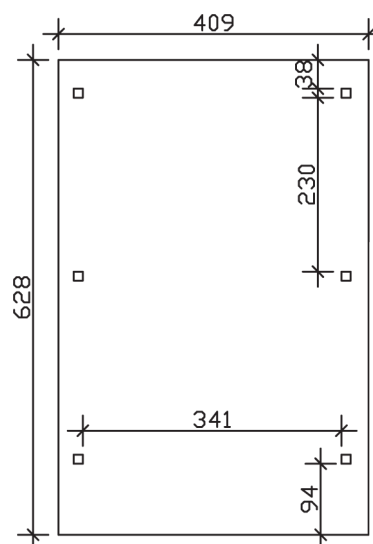

WENDLAND

Flachdach-Carport

Carport
WENDLAND
 409 x 628
 68

Gestaltungsbeispiel

- Massive Konstruktion aus hochwertigem Leimholz (BSH-Fichte)
- Farblich behandelt in nussbaum
- Dachschalung mit EPDM-Folie
- Pfosten 12 x 12 cm

CARPORT WENDLAND 409 x 628 cm

Datenblatt / Baubeschreibung

Material	Leimholz, Fichte
Farbbehandlung	Lasiert in Nussbaum
Pfostenstärke	12 x 12 cm
Aufstellbreite	409 cm
Aufstelltiefe	628 cm
Grundfläche	25,69 m ²
Umbauter Raum	61,90 m ³
Breite Sockelmaß	365 cm
Tiefe Sockelmaß	496 cm
Durchfahrtshöhe vorne	210 cm
Durchfahrtshöhe hinten	198 cm
Durchfahrtsbreite	341 cm
Firsthöhe	247 cm
Traufenhöhe	235 cm
Schneelast	1,25 kN/m ²
Windlast	0,95 kN/m ²
Dachform	Flachdach
Dachfläche	21,79 m ²
Dachneigung	1,2 °
Dacheindeckung	Dachschalung mit EPDM-Folie

Dachstärke	20 mm
Wasserablauf	nach hinten
Pfostenabstand Tiefe	230 cm
Pfostenanzahl	6
Oberfläche Holz	113,41 m ²
Im Lieferumfang enthalten	H-Pfostenanker zum Einbetonieren, Montagematerial, Aufbauanleitung
Anzahl Packstücke	2
Verpackungsgewicht gesamt	849 kg
Verpackungsmaße	Paket 1: 120 cm x 380 cm x 65 cm 785,0 kg Paket 2: 50 cm x 50 cm x 40 cm 64,0 kg
Artikelnummer	244263-03-35
EAN-Nummer	4018211025459
Garantie	5 Jahre gemäß unseren Garantiebedingungen

WENDLAND
409 x 628 cm

Ansicht
vorne

Schnitt

Grundriss

WENDLAND

409 x 628 cm

Schnitte und Ansichten Maßstab 1:100