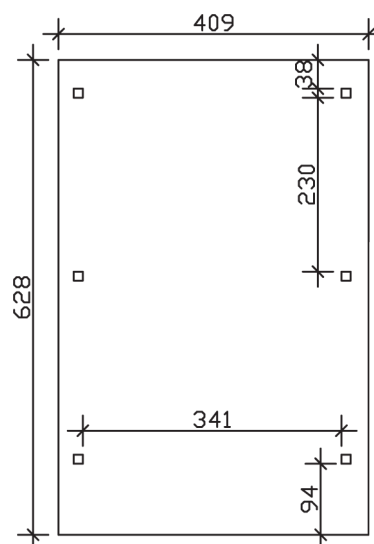

WENDLAND

Flachdach-Carport

Carport
WENDLAND
 409 x 628
 68

Gestaltungsbeispiel

- Massive Konstruktion aus hochwertigem Leimholz (BSH-Fichte)
- Farblich behandelt in nussbaum
- Aluminium-Dachplatten
- Pfosten 12 x 12 cm

CARPORT WENDLAND 409 x 628 cm

Datenblatt / Baubeschreibung

Material	Leimholz, Fichte
Farbbehandlung	Lasiert in Nussbaum
Pfostenstärke	12 x 12 cm
Aufstellbreite	409 cm
Aufstelltiefe	628 cm
Grundfläche	25,69 m ²
Umbauter Raum	61,90 m ³
Breite Sockelmaß	365 cm
Tiefe Sockelmaß	496 cm
Durchfahrtshöhe vorne	210 cm
Durchfahrtshöhe hinten	198 cm
Durchfahrtsbreite	341 cm
Firsthöhe	247 cm
Traufenhöhe	235 cm
Schneelast	1,25 kN/m ²
Windlast	0,95 kN/m ²
Dachform	Flachdach
Dachfläche	21,79 m ²
Dachneigung	1,2 °
Dacheindeckung	Aluminium-Dachplatten mit Trapezprofil - anthrazit farbbeschichtet

Dachstärke	0,5 mm
Wasserablauf	nach hinten
Pfostenabstand Tiefe	230 cm
Pfostenanzahl	6
Oberfläche Holz	53,17 m ²
Im Lieferumfang enthalten	H-Pfostenanker zum Einbetonieren, Montagematerial, Aufbauanleitung
Anzahl Packstücke	1
Verpackungsgewicht gesamt	640 kg
Verpackungsmaße	Paket 1: 120 cm x 380 cm x 65 cm 640,0 kg
Artikelnummer	244263-03-51
EAN-Nummer	4018211023837
Garantie	5 Jahre gemäß unseren Garantiebedingungen

WENDLAND
409 x 628 cm

Ansicht
vorne

Schnitt

Grundriss

WENDLAND

409 x 628 cm

Schnitte und Ansichten Maßstab 1:100