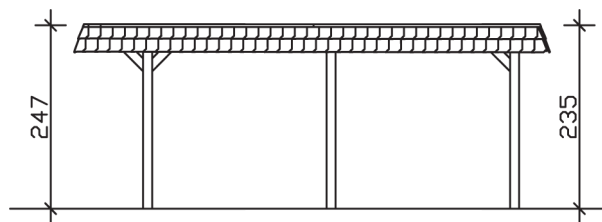

WENDLAND

Flachdach-Carport

Carport
WENDLAND
 409 x 628
 68

Gestaltungsbeispiel

- Massive Konstruktion aus hochwertigem Leimholz (BSH-Fichte)
- Farblich behandelt in nussbaum
- Aluminium-Dachplatten
- Pfosten 12 x 12 cm

CARPORT WENDLAND 409 x 628 cm

Datenblatt / Baubeschreibung

Material	Leimholz, Fichte
Farbbehandlung	Lasiert in Nussbaum
Pfostenstärke	12 x 12 cm
Aufstellbreite	409 cm
Aufstelltiefe	628 cm
Grundfläche	25,69 m ²
Umbauter Raum	61,90 m ³
Breite Sockelmaß	365 cm
Tiefe Sockelmaß	496 cm
Durchfahrtshöhe vorne	210 cm
Durchfahrtshöhe hinten	198 cm
Durchfahrtsbreite	341 cm
Firsthöhe	247 cm
Traufenhöhe	235 cm
Schneelast	1,25 kN/m ²
Windlast	0,95 kN/m ²
Dachform	Flachdach
Dachfläche	21,79 m ²
Dachneigung	1,2 °
Dacheindeckung	Aluminium-Dachplatten mit Trapezprofil - anthrazit farbbeschichtet

Dachstärke	0,5 mm
Wasserablauf	nach hinten
Pfostenabstand Tiefe	230 cm
Pfostenanzahl	6
Oberfläche Holz	53,17 m ²
Im Lieferumfang enthalten	H-Pfostenanker zum Einbetonieren, Montagematerial, Aufbauanleitung
Anzahl Packstücke	1
Verpackungsgewicht gesamt	640 kg
Verpackungsmaße	Paket 1: 120 cm x 380 cm x 65 cm 640,0 kg
Artikelnummer	244263-03-51
EAN-Nummer	4018211023837
Garantie	5 Jahre gemäß unseren Garantiebedingungen

WENDLAND
409 x 628 cm

Ansicht
vorne

Schnitt

Grundriss

WENDLAND

409 x 628 cm

Schnitte und Ansichten Maßstab 1:100