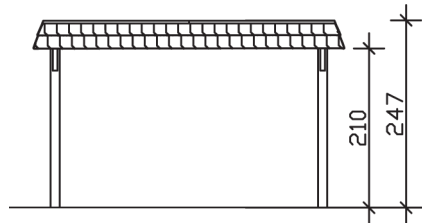

WENDLAND

Flachdach-Carport

Carport
WENDLAND
 409 x 628
 68

Gestaltungsbeispiel

- Massive Konstruktion aus hochwertigem Leimholz (BSH-Fichte)
- Farblich behandelt in nussbaum
- Aluminium-Dachplatten
- Pfosten 12 x 12 cm

CARPORT WENDLAND 409 x 628 cm

Datenblatt / Baubeschreibung

Material	Leimholz, Fichte
Farbbehandlung	Lasiert in Nussbaum
Pfostenstärke	12 x 12 cm
Aufstellbreite	409 cm
Aufstelltiefe	628 cm
Grundfläche	25,69 m ²
Umbauter Raum	61,90 m ³
Breite Sockelmaß	365 cm
Tiefe Sockelmaß	496 cm
Durchfahrtshöhe vorne	210 cm
Durchfahrtshöhe hinten	198 cm
Durchfahrtsbreite	341 cm
Firsthöhe	247 cm
Traufenhöhe	235 cm
Schneelast	1,25 kN/m ²
Windlast	0,95 kN/m ²
Dachform	Flachdach
Dachfläche	21,79 m ²
Dachneigung	1,2 °
Dacheindeckung	Aluminium-Dachplatten mit Trapezprofil - anthrazit farbbeschichtet

Dachstärke	0,5 mm
Wasserablauf	nach hinten
Pfostenabstand Tiefe	230 cm
Pfostenanzahl	6
Oberfläche Holz	53,17 m ²
Im Lieferumfang enthalten	H-Pfostenanker zum Einbetonieren, Montagematerial, Aufbauanleitung
Anzahl Packstücke	1
Verpackungsgewicht gesamt	640 kg
Verpackungsmaße	Paket 1: 120 cm x 380 cm x 65 cm 640,0 kg
Artikelnummer	244263-03-51
EAN-Nummer	4018211023837
Garantie	5 Jahre gemäß unseren Garantiebedingungen

WENDLAND
409 x 628 cm

Ansicht
vorne

Schnitt

Grundriss

WENDLAND

409 x 628 cm

Schnitte und Ansichten Maßstab 1:100