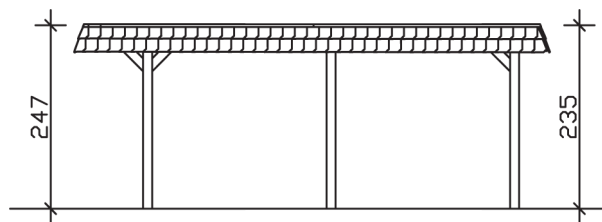

WENDLAND

Flachdach-Carport

Carport
WENDLAND
 409 x 628
 68

Gestaltungsbeispiel

- Massive Konstruktion aus hochwertigem Leimholz (BSH-Fichte)
- Farblich behandelt in weiß
- Dachschalung mit EPDM-Folie
- Pfosten 12 x 12 cm

CARPORT WENDLAND 409 x 628 cm

Datenblatt / Baubeschreibung

Material	Leimholz, Fichte
Farbbehandlung	Lasiert in Weiß
Pfostenstärke	12 x 12 cm
Aufstellbreite	409 cm
Aufstelltiefe	628 cm
Grundfläche	25,69 m ²
Umbauter Raum	61,90 m ³
Breite Sockelmaß	365 cm
Tiefe Sockelmaß	496 cm
Durchfahrtshöhe vorne	210 cm
Durchfahrtshöhe hinten	198 cm
Durchfahrtsbreite	341 cm
Firsthöhe	247 cm
Traufenhöhe	235 cm
Schneelast	1,25 kN/m ²
Windlast	0,95 kN/m ²
Dachform	Flachdach
Dachfläche	21,79 m ²
Dachneigung	1,2 °
Dacheindeckung	Dachschalung mit EPDM-Folie

Dachstärke	20 mm
Wasserablauf	nach hinten
Pfostenabstand Tiefe	230 cm
Pfostenanzahl	6
Oberfläche Holz	113,41 m ²
Im Lieferumfang enthalten	H-Pfostenanker zum Einbetonieren, Montagematerial, Aufbauanleitung
Anzahl Packstücke	2
Verpackungsgewicht gesamt	849 kg
Verpackungsmaße	Paket 1: 120 cm x 380 cm x 65 cm 785,0 kg Paket 2: 50 cm x 50 cm x 40 cm 64,0 kg
Artikelnummer	244263-11-35
EAN-Nummer	4018211025466
Garantie	5 Jahre gemäß unseren Garantiebedingungen

WENDLAND
409 x 628 cm

Ansicht
vorne

Schnitt

Grundriss

WENDLAND

409 x 628 cm

Schnitte und Ansichten Maßstab 1:100