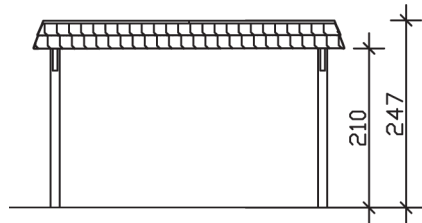

WENDLAND

Flachdach-Carport

Carport
WENDLAND
 409 x 628
 68

Gestaltungsbeispiel

- Massive Konstruktion aus hochwertigem Leimholz (BSH-Fichte)
- Farblich behandelt in weiß
- Dachschalung mit EPDM-Folie
- Pfosten 12 x 12 cm

CARPORT WENDLAND 409 x 628 cm

Datenblatt / Baubeschreibung

Material	Leimholz, Fichte
Farbbehandlung	Lasiert in Weiß
Pfostenstärke	12 x 12 cm
Aufstellbreite	409 cm
Aufstelltiefe	628 cm
Grundfläche	25,69 m ²
Umbauter Raum	61,90 m ³
Breite Sockelmaß	365 cm
Tiefe Sockelmaß	496 cm
Durchfahrtshöhe vorne	210 cm
Durchfahrtshöhe hinten	198 cm
Durchfahrtsbreite	341 cm
Firsthöhe	247 cm
Traufenhöhe	235 cm
Schneelast	1,25 kN/m ²
Windlast	0,95 kN/m ²
Dachform	Flachdach
Dachfläche	21,79 m ²
Dachneigung	1,2 °
Dacheindeckung	Dachschalung mit EPDM-Folie

Dachstärke	20 mm
Wasserablauf	nach hinten
Pfostenabstand Tiefe	230 cm
Pfostenanzahl	6
Oberfläche Holz	113,41 m ²
Im Lieferumfang enthalten	H-Pfostenanker zum Einbetonieren, Montagematerial, Aufbauanleitung
Anzahl Packstücke	2
Verpackungsgewicht gesamt	849 kg
Verpackungsmaße	Paket 1: 120 cm x 380 cm x 65 cm 785,0 kg Paket 2: 50 cm x 50 cm x 40 cm 64,0 kg
Artikelnummer	244263-11-35
EAN-Nummer	4018211025466
Garantie	5 Jahre gemäß unseren Garantiebedingungen

WENDLAND
409 x 628 cm

Ansicht
vorne

Schnitt

Grundriss

WENDLAND

409 x 628 cm

Schnitte und Ansichten Maßstab 1:100