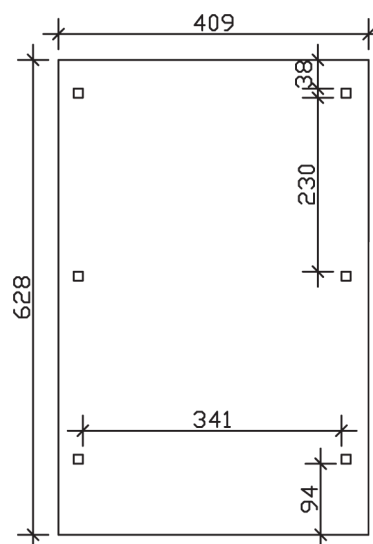

WENDLAND

Flachdach-Carport

Carport
WENDLAND
 409 x 628
 68

Gestaltungsbeispiel

- Massive Konstruktion aus hochwertigem Leimholz (BSH-Fichte)
- Farblich behandelt in weiß
- Dachschalung mit EPDM-Folie
- Pfosten 12 x 12 cm

CARPORT WENDLAND 409 x 628 cm

Datenblatt / Baubeschreibung

Material	Leimholz, Fichte
Farbbehandlung	Lasiert in Weiß
Pfostenstärke	12 x 12 cm
Aufstellbreite	409 cm
Aufstelltiefe	628 cm
Grundfläche	25,69 m ²
Umbauter Raum	61,90 m ³
Breite Sockelmaß	365 cm
Tiefe Sockelmaß	496 cm
Durchfahrtshöhe vorne	210 cm
Durchfahrtshöhe hinten	198 cm
Durchfahrtsbreite	341 cm
Firsthöhe	247 cm
Traufenhöhe	235 cm
Schneelast	1,25 kN/m ²
Windlast	0,95 kN/m ²
Dachform	Flachdach
Dachfläche	21,79 m ²
Dachneigung	1,2 °
Dacheindeckung	Dachschalung mit EPDM-Folie

Dachstärke	20 mm
Wasserablauf	nach hinten
Pfostenabstand Tiefe	230 cm
Pfostenanzahl	6
Oberfläche Holz	113,41 m ²
Im Lieferumfang enthalten	H-Pfostenanker zum Einbetonieren, Montagematerial, Aufbauanleitung
Anzahl Packstücke	2
Verpackungsgewicht gesamt	849 kg
Verpackungsmaße	Paket 1: 120 cm x 380 cm x 65 cm 785,0 kg Paket 2: 50 cm x 50 cm x 40 cm 64,0 kg
Artikelnummer	244263-11-35
EAN-Nummer	4018211025466
Garantie	5 Jahre gemäß unseren Garantiebedingungen

WENDLAND
409 x 628 cm

Ansicht
vorne

Schnitt

Grundriss

WENDLAND

409 x 628 cm

Schnitte und Ansichten Maßstab 1:100