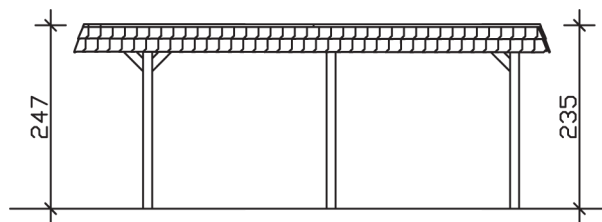

WENDLAND

Flachdach-Carport

Carport
WENDLAND
 409 x 628
 68

Gestaltungsbeispiel

- Massive Konstruktion aus hochwertigem Leimholz (BSH-Fichte)
- Farblich behandelt in weiß
- Aluminium-Dachplatten
- Pfosten 12 x 12 cm

CARPORT WENDLAND 409 x 628 cm

Datenblatt / Baubeschreibung

Material	Leimholz, Fichte
Farbbehandlung	Lasiert in Weiß
Pfostenstärke	12 x 12 cm
Aufstellbreite	409 cm
Aufstelltiefe	628 cm
Grundfläche	25,69 m ²
Umbauter Raum	61,90 m ³
Breite Sockelmaß	365 cm
Tiefe Sockelmaß	496 cm
Durchfahrtshöhe vorne	210 cm
Durchfahrtshöhe hinten	198 cm
Durchfahrtsbreite	341 cm
Firsthöhe	247 cm
Traufenhöhe	235 cm
Schneelast	1,25 kN/m ²
Windlast	0,95 kN/m ²
Dachform	Flachdach
Dachfläche	21,79 m ²
Dachneigung	1,2 °
Dacheindeckung	Aluminium-Dachplatten mit Trapezprofil - anthrazit farbbeschichtet

Dachstärke	0,5 mm
Wasserablauf	nach hinten
Pfostenabstand Tiefe	230 cm
Pfostenanzahl	6
Oberfläche Holz	53,17 m ²
Im Lieferumfang enthalten	H-Pfostenanker zum Einbetonieren, Montagematerial, Aufbauanleitung
Anzahl Packstücke	1
Verpackungsgewicht gesamt	640 kg
Verpackungsmaße	Paket 1: 120 cm x 380 cm x 65 cm 640,0 kg
Artikelnummer	244263-11-51
EAN-Nummer	4018211023844
Garantie	5 Jahre gemäß unseren Garantiebedingungen

WENDLAND
409 x 628 cm

Ansicht
vorne

Schnitt

Grundriss

WENDLAND

409 x 628 cm

Schnitte und Ansichten Maßstab 1:100