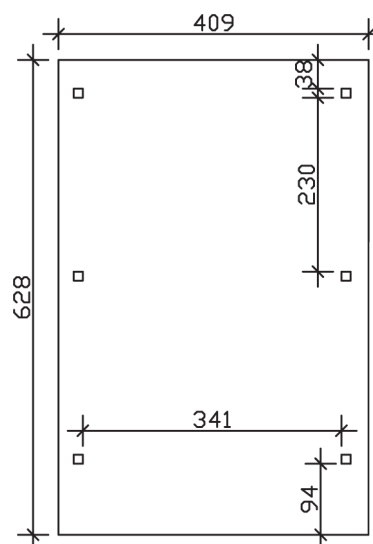

WENDLAND

Flachdach-Carport

Carport
WENDLAND
 409 x 628
 68

Gestaltungsbeispiel

- Massive Konstruktion aus hochwertigem Leimholz (BSH-Fichte)
- Farblich behandelt in weiß
- Aluminium-Dachplatten
- Pfosten 12 x 12 cm

CARPORT WENDLAND 409 x 628 cm

Datenblatt / Baubeschreibung

Material	Leimholz, Fichte
Farbbehandlung	Lasiert in Weiß
Pfostenstärke	12 x 12 cm
Aufstellbreite	409 cm
Aufstelltiefe	628 cm
Grundfläche	25,69 m ²
Umbauter Raum	61,90 m ³
Breite Sockelmaß	365 cm
Tiefe Sockelmaß	496 cm
Durchfahrtshöhe vorne	210 cm
Durchfahrtshöhe hinten	198 cm
Durchfahrtsbreite	341 cm
Firsthöhe	247 cm
Traufenhöhe	235 cm
Schneelast	1,25 kN/m ²
Windlast	0,95 kN/m ²
Dachform	Flachdach
Dachfläche	21,79 m ²
Dachneigung	1,2 °
Dacheindeckung	Aluminium-Dachplatten mit Trapezprofil - anthrazit farbbeschichtet

Dachstärke	0,5 mm
Wasserablauf	nach hinten
Pfostenabstand Tiefe	230 cm
Pfostenanzahl	6
Oberfläche Holz	53,17 m ²
Im Lieferumfang enthalten	H-Pfostenanker zum Einbetonieren, Montagematerial, Aufbauanleitung
Anzahl Packstücke	1
Verpackungsgewicht gesamt	640 kg
Verpackungsmaße	Paket 1: 120 cm x 380 cm x 65 cm 640,0 kg
Artikelnummer	244263-11-51
EAN-Nummer	4018211023844
Garantie	5 Jahre gemäß unseren Garantiebedingungen

WENDLAND
409 x 628 cm

Ansicht
vorne

Schnitt

Grundriss

WENDLAND

409 x 628 cm

Schnitte und Ansichten Maßstab 1:100