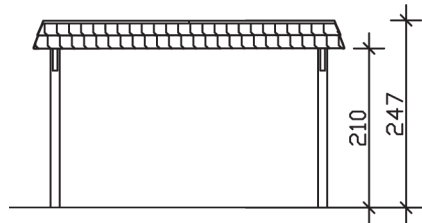

WENDLAND

Flachdach-Carport

Carport
WENDLAND
 409 x 628
 68

Gestaltungsbeispiel

- Massive Konstruktion aus hochwertigem Leimholz (BSH-Fichte)
- Farblich behandelt in weiß
- Aluminium-Dachplatten
- Pfosten 12 x 12 cm

CARPORT WENDLAND 409 x 628 cm

Datenblatt / Baubeschreibung

Material	Leimholz, Fichte
Farbbehandlung	Lasiert in Weiß
Pfostenstärke	12 x 12 cm
Aufstellbreite	409 cm
Aufstelltiefe	628 cm
Grundfläche	25,69 m ²
Umbauter Raum	61,90 m ³
Breite Sockelmaß	365 cm
Tiefe Sockelmaß	496 cm
Durchfahrtshöhe vorne	210 cm
Durchfahrtshöhe hinten	198 cm
Durchfahrtsbreite	341 cm
Firsthöhe	247 cm
Traufenhöhe	235 cm
Schneelast	1,25 kN/m ²
Windlast	0,95 kN/m ²
Dachform	Flachdach
Dachfläche	21,79 m ²
Dachneigung	1,2 °
Dacheindeckung	Aluminium-Dachplatten mit Trapezprofil - anthrazit farbbeschichtet

Dachstärke	0,5 mm
Wasserablauf	nach hinten
Pfostenabstand Tiefe	230 cm
Pfostenanzahl	6
Oberfläche Holz	53,17 m ²
Im Lieferumfang enthalten	H-Pfostenanker zum Einbetonieren, Montagematerial, Aufbauanleitung
Anzahl Packstücke	1
Verpackungsgewicht gesamt	640 kg
Verpackungsmaße	Paket 1: 120 cm x 380 cm x 65 cm 640,0 kg
Artikelnummer	244263-11-51
EAN-Nummer	4018211023844
Garantie	5 Jahre gemäß unseren Garantiebedingungen

WENDLAND
409 x 628 cm

Ansicht
vorne

Schnitt

Grundriss

WENDLAND

409 x 628 cm

Schnitte und Ansichten Maßstab 1:100