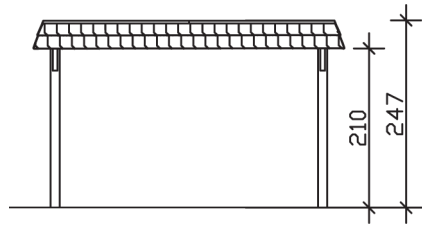

WENDLAND

Flachdach-Carport

Carport
WENDLAND
 409 x 870 cm

Gestaltungsbeispiel

- Massive Konstruktion aus hochwertigem Leimholz (BSH-Fichte)
- Farblich unbehandelt
- Aluminium-Dachplatten
- Pfosten 12 x 12 cm

CARPORT WENDLAND 409 x 870 cm

Datenblatt / Baubeschreibung

Material	Leimholz, Fichte
Farbbehandlung	Unbehandelt
Pfostenstärke	12 x 12 cm
Aufstellbreite	409 cm
Aufstelltiefe	870 cm
Grundfläche	35,58 m ²
Umbauter Raum	84,87 m ³
Breite Sockelmaß	365 cm
Tiefe Sockelmaß	738 cm
Durchfahrtshöhe vorne	210 cm
Durchfahrtshöhe hinten	193 cm
Durchfahrtsbreite	341 cm
Firsthöhe	247 cm
Traufenhöhe	230 cm
Schneelast	1,25 kN/m ²
Windlast	0,95 kN/m ²
Dachform	Flachdach
Dachfläche	30,75 m ²
Dachneigung	1,2 °
Dacheindeckung	Aluminium-Dachplatten mit Trapezprofil - anthrazit farbbeschichtet

Dachstärke	0,5 mm
Wasserablauf	nach hinten
Pfostenabstand Tiefe	230 cm
Pfostenanzahl	8
Oberfläche Holz	69,84 m ²
Im Lieferumfang enthalten	H-Pfostenanker zum Einbetonieren, Montagematerial, Aufbauanleitung
Anzahl Packstücke	1
Verpackungsgewicht gesamt	842 kg
Verpackungsmaße	Paket 1: 120 cm x 380 cm x 70 cm 842,0 kg
Artikelnummer	244355-00-51
EAN-Nummer	4018211023929
Garantie	5 Jahre gemäß unseren Garantiebedingungen

WENDLAND
409 x 870 cm

Ansicht
vorne

Schnitt

Grundriss

WENDLAND

409 x 870 cm

Schnitte und Ansichten Maßstab 1:100