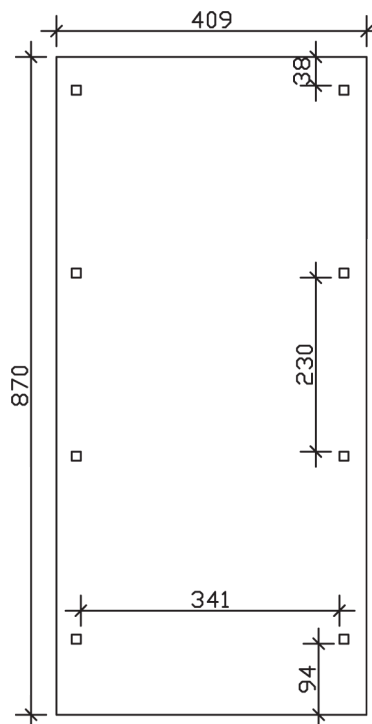

WENDLAND

Flachdach-Carport

Carport
WENDLAND
 409 x 870 cm

Gestaltungsbeispiel

- Massive Konstruktion aus hochwertigem Leimholz (BSH-Fichte)
- Farblich unbehandelt
- Aluminium-Dachplatten
- Pfosten 12 x 12 cm

CARPORT WENDLAND 409 x 870 cm

Datenblatt / Baubeschreibung

Material	Leimholz, Fichte
Farbbehandlung	Unbehandelt
Pfostenstärke	12 x 12 cm
Aufstellbreite	409 cm
Aufstelltiefe	870 cm
Grundfläche	35,58 m ²
Umbauter Raum	84,87 m ³
Breite Sockelmaß	365 cm
Tiefe Sockelmaß	738 cm
Durchfahrtshöhe vorne	210 cm
Durchfahrtshöhe hinten	193 cm
Durchfahrtsbreite	341 cm
Firsthöhe	247 cm
Traufenhöhe	230 cm
Schneelast	1,25 kN/m ²
Windlast	0,95 kN/m ²
Dachform	Flachdach
Dachfläche	30,75 m ²
Dachneigung	1,2 °
Dacheindeckung	Aluminium-Dachplatten mit Trapezprofil - anthrazit farbbeschichtet

Dachstärke	0,5 mm
Wasserablauf	nach hinten
Pfostenabstand Tiefe	230 cm
Pfostenanzahl	8
Oberfläche Holz	69,84 m ²
Im Lieferumfang enthalten	H-Pfostenanker zum Einbetonieren, Montagematerial, Aufbauanleitung
Anzahl Packstücke	1
Verpackungsgewicht gesamt	842 kg
Verpackungsmaße	Paket 1: 120 cm x 380 cm x 70 cm 842,0 kg
Artikelnummer	244355-00-51
EAN-Nummer	4018211023929
Garantie	5 Jahre gemäß unseren Garantiebedingungen

WENDLAND
409 x 870 cm

Ansicht
vorne

Schnitt

Grundriss

WENDLAND

409 x 870 cm

Schnitte und Ansichten Maßstab 1:100