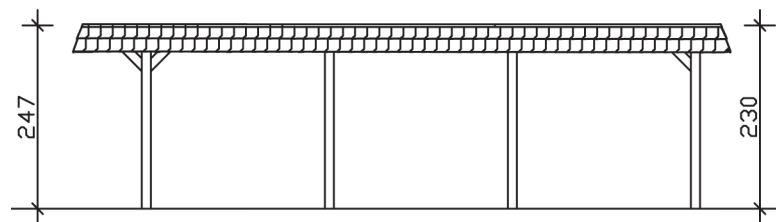

WENDLAND

Flachdach-Carport

Carport
WENDLAND
 409 x 870 cm

Gestaltungsbeispiel

- Massive Konstruktion aus hochwertigem Leimholz (BSH-Fichte)
- Farblich unbehandelt
- Aluminium-Dachplatten
- Pfosten 12 x 12 cm

CARPORT WENDLAND 409 x 870 cm

Datenblatt / Baubeschreibung

Material	Leimholz, Fichte
Farbbehandlung	Unbehandelt
Pfostenstärke	12 x 12 cm
Aufstellbreite	409 cm
Aufstelltiefe	870 cm
Grundfläche	35,58 m ²
Umbauter Raum	84,87 m ³
Breite Sockelmaß	365 cm
Tiefe Sockelmaß	738 cm
Durchfahrtshöhe vorne	210 cm
Durchfahrtshöhe hinten	193 cm
Durchfahrtsbreite	341 cm
Firsthöhe	247 cm
Traufenhöhe	230 cm
Schneelast	1,25 kN/m ²
Windlast	0,95 kN/m ²
Dachform	Flachdach
Dachfläche	30,75 m ²
Dachneigung	1,2 °
Dacheindeckung	Aluminium-Dachplatten mit Trapezprofil - anthrazit farbbeschichtet

Dachstärke	0,5 mm
Wasserablauf	nach hinten
Pfostenabstand Tiefe	230 cm
Pfostenanzahl	8
Oberfläche Holz	69,84 m ²
Im Lieferumfang enthalten	H-Pfostenanker zum Einbetonieren, Montagematerial, Aufbauanleitung
Anzahl Packstücke	1
Verpackungsgewicht gesamt	842 kg
Verpackungsmaße	Paket 1: 120 cm x 380 cm x 70 cm 842,0 kg
Artikelnummer	244355-00-51
EAN-Nummer	4018211023929
Garantie	5 Jahre gemäß unseren Garantiebedingungen

WENDLAND
409 x 870 cm

Ansicht
vorne

Schnitt

Grundriss

WENDLAND

409 x 870 cm

Schnitte und Ansichten Maßstab 1:100