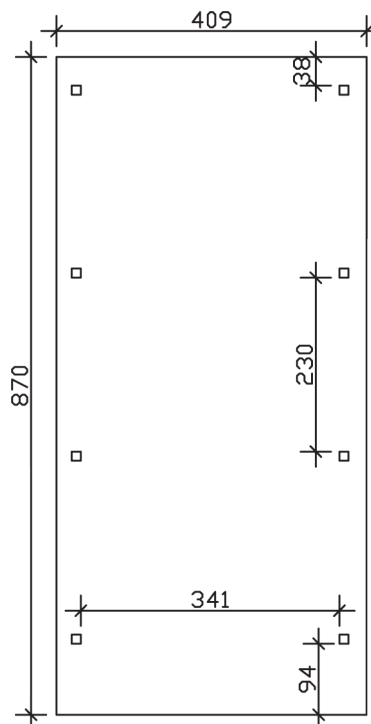

WENDLAND

Flachdach-Carport

Carport
WENDLAND
 409 x 870 cm

Gestaltungsbeispiel

- Massive Konstruktion aus hochwertigem Leimholz (BSH-Fichte)
- Farblich behandelt in eiche hell
- Dachschalung mit EPDM-Folie
- Pfosten 12 x 12 cm

CARPORT WENDLAND 409 x 870 cm

Datenblatt / Baubeschreibung

Material	Leimholz, Fichte
Farbbehandlung	Lasiert in Eiche hell
Pfostenstärke	12 x 12 cm
Aufstellbreite	409 cm
Aufstelltiefe	870 cm
Grundfläche	35,58 m ²
Umbauter Raum	84,87 m ³
Breite Sockelmaß	365 cm
Tiefe Sockelmaß	738 cm
Durchfahrtshöhe vorne	210 cm
Durchfahrtshöhe hinten	193 cm
Durchfahrtsbreite	341 cm
Firsthöhe	247 cm
Traufenhöhe	230 cm
Schneelast	1,25 kN/m ²
Windlast	0,95 kN/m ²
Dachform	Flachdach
Dachfläche	30,75 m ²
Dachneigung	1,2 °
Dacheindeckung	Dachschalung mit EPDM-Folie

Dachstärke	20 mm
Wasserablauf	nach hinten
Pfostenabstand Tiefe	230 cm
Pfostenanzahl	8
Oberfläche Holz	158,86 m ²
Im Lieferumfang enthalten	H-Pfostenanker zum Einbetonieren, Montagematerial, Aufbauanleitung
Anzahl Packstücke	2
Verpackungsgewicht gesamt	1147 kg
Verpackungsmaße	Paket 1: 120 cm x 380 cm x 80 cm 1.043,0 kg Paket 2: 50 cm x 50 cm x 60 cm 104,0 kg
Artikelnummer	244355-01-35
EAN-Nummer	4018211025558
Garantie	5 Jahre gemäß unseren Garantiebedingungen

WENDLAND
409 x 870 cm

Ansicht
vorne

Schnitt

Grundriss

WENDLAND
409 x 870 cm

Schnitte und Ansichten Maßstab 1:100