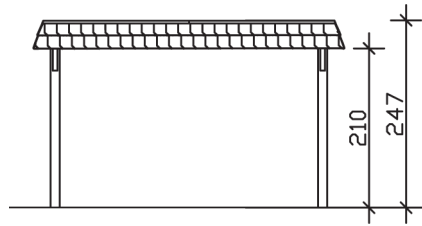

WENDLAND

Flachdach-Carport

Carport
WENDLAND
 409 x 870 cm

Gestaltungsbeispiel

- Massive Konstruktion aus hochwertigem Leimholz (BSH-Fichte)
- Farblich behandelt in eiche hell
- Dachschalung mit EPDM-Folie
- Pfosten 12 x 12 cm

CARPORT WENDLAND 409 x 870 cm

Datenblatt / Baubeschreibung

Material	Leimholz, Fichte
Farbbehandlung	Lasiert in Eiche hell
Pfostenstärke	12 x 12 cm
Aufstellbreite	409 cm
Aufstelltiefe	870 cm
Grundfläche	35,58 m ²
Umbauter Raum	84,87 m ³
Breite Sockelmaß	365 cm
Tiefe Sockelmaß	738 cm
Durchfahrtshöhe vorne	210 cm
Durchfahrtshöhe hinten	193 cm
Durchfahrtsbreite	341 cm
Firsthöhe	247 cm
Traufenhöhe	230 cm
Schneelast	1,25 kN/m ²
Windlast	0,95 kN/m ²
Dachform	Flachdach
Dachfläche	30,75 m ²
Dachneigung	1,2 °
Dacheindeckung	Dachschalung mit EPDM-Folie

Dachstärke	20 mm
Wasserablauf	nach hinten
Pfostenabstand Tiefe	230 cm
Pfostenanzahl	8
Oberfläche Holz	158,86 m ²
Im Lieferumfang enthalten	H-Pfostenanker zum Einbetonieren, Montagematerial, Aufbauanleitung
Anzahl Packstücke	2
Verpackungsgewicht gesamt	1147 kg
Verpackungsmaße	Paket 1: 120 cm x 380 cm x 80 cm 1.043,0 kg Paket 2: 50 cm x 50 cm x 60 cm 104,0 kg
Artikelnummer	244355-01-35
EAN-Nummer	4018211025558
Garantie	5 Jahre gemäß unseren Garantiebedingungen

WENDLAND
409 x 870 cm

Ansicht
vorne

Schnitt

Grundriss

WENDLAND
409 x 870 cm

Schnitte und Ansichten Maßstab 1:100