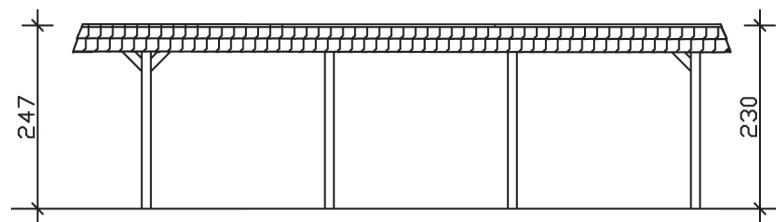

WENDLAND

Flachdach-Carport

Carport
WENDLAND
 409 x 870 cm

Gestaltungsbeispiel

- Massive Konstruktion aus hochwertigem Leimholz (BSH-Fichte)
- Farblich behandelt in eiche hell
- Dachschalung mit EPDM-Folie
- Pfosten 12 x 12 cm

CARPORT WENDLAND 409 x 870 cm

Datenblatt / Baubeschreibung

Material	Leimholz, Fichte
Farbbehandlung	Lasiert in Eiche hell
Pfostenstärke	12 x 12 cm
Aufstellbreite	409 cm
Aufstelltiefe	870 cm
Grundfläche	35,58 m ²
Umbauter Raum	84,87 m ³
Breite Sockelmaß	365 cm
Tiefe Sockelmaß	738 cm
Durchfahrtshöhe vorne	210 cm
Durchfahrtshöhe hinten	193 cm
Durchfahrtsbreite	341 cm
Firsthöhe	247 cm
Traufenhöhe	230 cm
Schneelast	1,25 kN/m ²
Windlast	0,95 kN/m ²
Dachform	Flachdach
Dachfläche	30,75 m ²
Dachneigung	1,2 °
Dacheindeckung	Dachschalung mit EPDM-Folie

Dachstärke	20 mm
Wasserablauf	nach hinten
Pfostenabstand Tiefe	230 cm
Pfostenanzahl	8
Oberfläche Holz	158,86 m ²
Im Lieferumfang enthalten	H-Pfostenanker zum Einbetonieren, Montagematerial, Aufbauanleitung
Anzahl Packstücke	2
Verpackungsgewicht gesamt	1147 kg
Verpackungsmaße	Paket 1: 120 cm x 380 cm x 80 cm 1.043,0 kg Paket 2: 50 cm x 50 cm x 60 cm 104,0 kg
Artikelnummer	244355-01-35
EAN-Nummer	4018211025558
Garantie	5 Jahre gemäß unseren Garantiebedingungen

WENDLAND
409 x 870 cm

Ansicht
vorne

Schnitt

Grundriss

WENDLAND
409 x 870 cm

Schnitte und Ansichten Maßstab 1:100