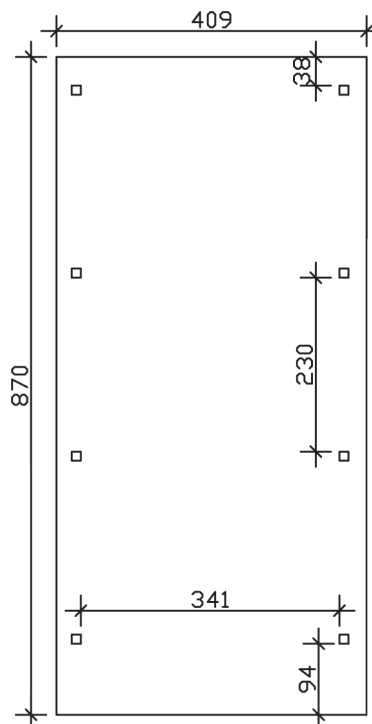

WENDLAND

Flachdach-Carport

Carport
WENDLAND
 409 x 870 cm

Gestaltungsbeispiel

- Massive Konstruktion aus hochwertigem Leimholz (BSH-Fichte)
- Farblich behandelt in eiche hell
- Aluminium-Dachplatten
- Pfosten 12 x 12 cm

CARPORT WENDLAND 409 x 870 cm

Datenblatt / Baubeschreibung

Material	Leimholz, Fichte
Farbbehandlung	Lasiert in Eiche hell
Pfostenstärke	12 x 12 cm
Aufstellbreite	409 cm
Aufstelltiefe	870 cm
Grundfläche	35,58 m ²
Umbauter Raum	84,87 m ³
Breite Sockelmaß	365 cm
Tiefe Sockelmaß	738 cm
Durchfahrtshöhe vorne	210 cm
Durchfahrtshöhe hinten	193 cm
Durchfahrtsbreite	341 cm
Firsthöhe	247 cm
Traufenhöhe	230 cm
Schneelast	1,25 kN/m ²
Windlast	0,95 kN/m ²
Dachform	Flachdach
Dachfläche	30,75 m ²
Dachneigung	1,2 °
Dacheindeckung	Aluminium-Dachplatten mit Trapezprofil - anthrazit farbbeschichtet

Dachstärke	0,5 mm
Wasserablauf	nach hinten
Pfostenabstand Tiefe	230 cm
Pfostenanzahl	8
Oberfläche Holz	69,84 m ²
Im Lieferumfang enthalten	H-Pfostenanker zum Einbetonieren, Montagematerial, Aufbauanleitung
Anzahl Packstücke	1
Verpackungsgewicht gesamt	842 kg
Verpackungsmaße	Paket 1: 120 cm x 380 cm x 70 cm 842,0 kg
Artikelnummer	244355-01-51
EAN-Nummer	4018211023936
Garantie	5 Jahre gemäß unseren Garantiebedingungen

WENDLAND
409 x 870 cm

Ansicht
vorne

Schnitt

Grundriss

WENDLAND
409 x 870 cm

Schnitte und Ansichten Maßstab 1:100