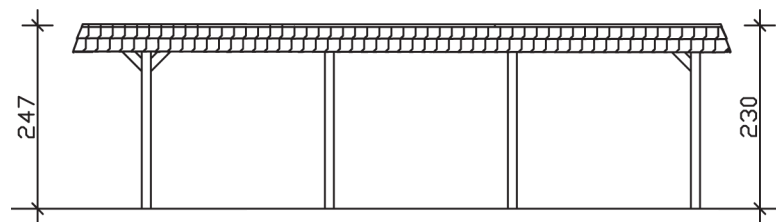

WENDLAND

Flachdach-Carport

Carport
WENDLAND
 409 x 870 cm

Gestaltungsbeispiel

- Massive Konstruktion aus hochwertigem Leimholz (BSH-Fichte)
- Farblich behandelt in eiche hell
- Aluminium-Dachplatten
- Pfosten 12 x 12 cm

CARPORT WENDLAND 409 x 870 cm

Datenblatt / Baubeschreibung

Material	Leimholz, Fichte
Farbbehandlung	Lasiert in Eiche hell
Pfostenstärke	12 x 12 cm
Aufstellbreite	409 cm
Aufstelltiefe	870 cm
Grundfläche	35,58 m ²
Umbauter Raum	84,87 m ³
Breite Sockelmaß	365 cm
Tiefe Sockelmaß	738 cm
Durchfahrtshöhe vorne	210 cm
Durchfahrtshöhe hinten	193 cm
Durchfahrtsbreite	341 cm
Firsthöhe	247 cm
Traufenhöhe	230 cm
Schneelast	1,25 kN/m ²
Windlast	0,95 kN/m ²
Dachform	Flachdach
Dachfläche	30,75 m ²
Dachneigung	1,2 °
Dacheindeckung	Aluminium-Dachplatten mit Trapezprofil - anthrazit farbbeschichtet

Dachstärke	0,5 mm
Wasserablauf	nach hinten
Pfostenabstand Tiefe	230 cm
Pfostenanzahl	8
Oberfläche Holz	69,84 m ²
Im Lieferumfang enthalten	H-Pfostenanker zum Einbetonieren, Montagematerial, Aufbauanleitung
Anzahl Packstücke	1
Verpackungsgewicht gesamt	842 kg
Verpackungsmaße	Paket 1: 120 cm x 380 cm x 70 cm 842,0 kg
Artikelnummer	244355-01-51
EAN-Nummer	4018211023936
Garantie	5 Jahre gemäß unseren Garantiebedingungen

WENDLAND
409 x 870 cm

Ansicht
vorne

Schnitt

Grundriss

WENDLAND
409 x 870 cm

Schnitte und Ansichten Maßstab 1:100