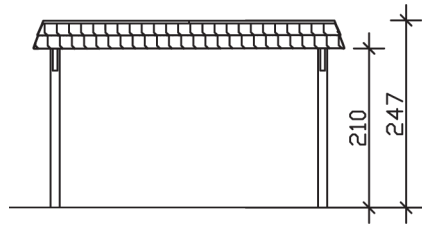

WENDLAND

Flachdach-Carport

Carport
WENDLAND
 409 x 870 cm

Gestaltungsbeispiel

- Massive Konstruktion aus hochwertigem Leimholz (BSH-Fichte)
- Farblich behandelt in eiche hell
- Aluminium-Dachplatten
- Pfosten 12 x 12 cm

CARPORT WENDLAND 409 x 870 cm

Datenblatt / Baubeschreibung

Material	Leimholz, Fichte
Farbbehandlung	Lasiert in Eiche hell
Pfostenstärke	12 x 12 cm
Aufstellbreite	409 cm
Aufstelltiefe	870 cm
Grundfläche	35,58 m ²
Umbauter Raum	84,87 m ³
Breite Sockelmaß	365 cm
Tiefe Sockelmaß	738 cm
Durchfahrtshöhe vorne	210 cm
Durchfahrtshöhe hinten	193 cm
Durchfahrtsbreite	341 cm
Firsthöhe	247 cm
Traufenhöhe	230 cm
Schneelast	1,25 kN/m ²
Windlast	0,95 kN/m ²
Dachform	Flachdach
Dachfläche	30,75 m ²
Dachneigung	1,2 °
Dacheindeckung	Aluminium-Dachplatten mit Trapezprofil - anthrazit farbbeschichtet

Dachstärke	0,5 mm
Wasserablauf	nach hinten
Pfostenabstand Tiefe	230 cm
Pfostenanzahl	8
Oberfläche Holz	69,84 m ²
Im Lieferumfang enthalten	H-Pfostenanker zum Einbetonieren, Montagematerial, Aufbauanleitung
Anzahl Packstücke	1
Verpackungsgewicht gesamt	842 kg
Verpackungsmaße	Paket 1: 120 cm x 380 cm x 70 cm 842,0 kg
Artikelnummer	244355-01-51
EAN-Nummer	4018211023936
Garantie	5 Jahre gemäß unseren Garantiebedingungen

WENDLAND
409 x 870 cm

Ansicht
vorne

Schnitt

Grundriss

WENDLAND
409 x 870 cm

Schnitte und Ansichten Maßstab 1:100