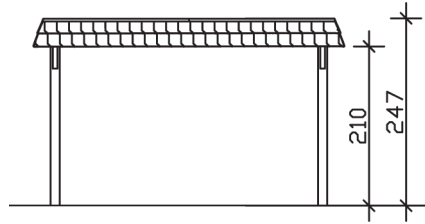

WENDLAND

Flachdach-Carport

Carport
WENDLAND
 409 x 870 cm

Gestaltungsbeispiel

- Massive Konstruktion aus hochwertigem Leimholz (BSH-Fichte)
- Farblich behandelt in nussbaum
- Dachschalung mit EPDM-Folie
- Pfosten 12 x 12 cm

CARPORT WENDLAND 409 x 870 cm

Datenblatt / Baubeschreibung

Material	Leimholz, Fichte
Farbbehandlung	Lasiert in Nussbaum
Pfostenstärke	12 x 12 cm
Aufstellbreite	409 cm
Aufstelltiefe	870 cm
Grundfläche	35,58 m ²
Umbauter Raum	84,87 m ³
Breite Sockelmaß	365 cm
Tiefe Sockelmaß	738 cm
Durchfahrtshöhe vorne	210 cm
Durchfahrtshöhe hinten	193 cm
Durchfahrtsbreite	341 cm
Firsthöhe	247 cm
Traufenhöhe	230 cm
Schneelast	1,25 kN/m ²
Windlast	0,95 kN/m ²
Dachform	Flachdach
Dachfläche	30,75 m ²
Dachneigung	1,2 °
Dacheindeckung	Dachschalung mit EPDM-Folie

Dachstärke	20 mm
Wasserablauf	nach hinten
Pfostenabstand Tiefe	230 cm
Pfostenanzahl	8
Oberfläche Holz	158,86 m ²
Im Lieferumfang enthalten	H-Pfostenanker zum Einbetonieren, Montagematerial, Aufbauanleitung
Anzahl Packstücke	2
Verpackungsgewicht gesamt	1147 kg
Verpackungsmaße	Paket 1: 120 cm x 380 cm x 80 cm 1.043,0 kg Paket 2: 50 cm x 50 cm x 60 cm 104,0 kg
Artikelnummer	244355-03-35
EAN-Nummer	4018211025572
Garantie	5 Jahre gemäß unseren Garantiebedingungen

WENDLAND
409 x 870 cm

Ansicht
vorne

Schnitt

Grundriss

WENDLAND
409 x 870 cm

Schnitte und Ansichten Maßstab 1:100