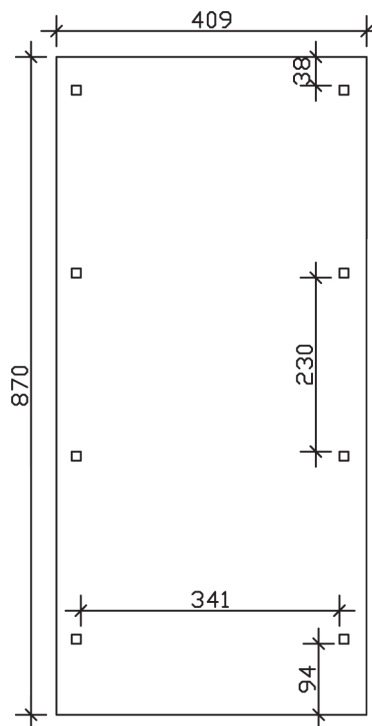

WENDLAND

Flachdach-Carport

Carport
WENDLAND
 409 x 870 cm

Gestaltungsbeispiel

- Massive Konstruktion aus hochwertigem Leimholz (BSH-Fichte)
- Farblich behandelt in nussbaum
- Dachschalung mit EPDM-Folie
- Pfosten 12 x 12 cm

CARPORT WENDLAND 409 x 870 cm

Datenblatt / Baubeschreibung

Material	Leimholz, Fichte
Farbbehandlung	Lasiert in Nussbaum
Pfostenstärke	12 x 12 cm
Aufstellbreite	409 cm
Aufstelltiefe	870 cm
Grundfläche	35,58 m ²
Umbauter Raum	84,87 m ³
Breite Sockelmaß	365 cm
Tiefe Sockelmaß	738 cm
Durchfahrtshöhe vorne	210 cm
Durchfahrtshöhe hinten	193 cm
Durchfahrtsbreite	341 cm
Firsthöhe	247 cm
Traufenhöhe	230 cm
Schneelast	1,25 kN/m ²
Windlast	0,95 kN/m ²
Dachform	Flachdach
Dachfläche	30,75 m ²
Dachneigung	1,2 °
Dacheindeckung	Dachschalung mit EPDM-Folie

Dachstärke	20 mm
Wasserablauf	nach hinten
Pfostenabstand Tiefe	230 cm
Pfostenanzahl	8
Oberfläche Holz	158,86 m ²
Im Lieferumfang enthalten	H-Pfostenanker zum Einbetonieren, Montagematerial, Aufbauanleitung
Anzahl Packstücke	2
Verpackungsgewicht gesamt	1147 kg
Verpackungsmaße	Paket 1: 120 cm x 380 cm x 80 cm 1.043,0 kg Paket 2: 50 cm x 50 cm x 60 cm 104,0 kg
Artikelnummer	244355-03-35
EAN-Nummer	4018211025572
Garantie	5 Jahre gemäß unseren Garantiebedingungen

WENDLAND
409 x 870 cm

Ansicht
vorne

Schnitt

Grundriss

WENDLAND
409 x 870 cm

Schnitte und Ansichten Maßstab 1:100