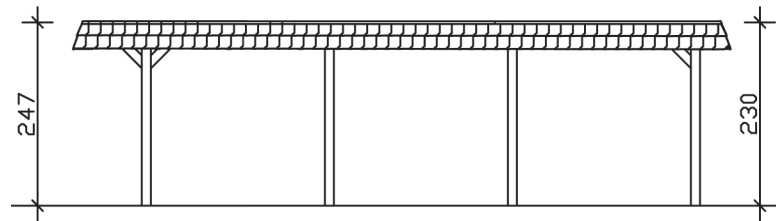

WENDLAND

Flachdach-Carport

Carport
WENDLAND
 409 x 870 cm

Gestaltungsbeispiel

- Massive Konstruktion aus hochwertigem Leimholz (BSH-Fichte)
- Farblich behandelt in nussbaum
- Dachschalung mit EPDM-Folie
- Pfosten 12 x 12 cm

CARPORT WENDLAND 409 x 870 cm

Datenblatt / Baubeschreibung

Material	Leimholz, Fichte
Farbbehandlung	Lasiert in Nussbaum
Pfostenstärke	12 x 12 cm
Aufstellbreite	409 cm
Aufstelltiefe	870 cm
Grundfläche	35,58 m ²
Umbauter Raum	84,87 m ³
Breite Sockelmaß	365 cm
Tiefe Sockelmaß	738 cm
Durchfahrtshöhe vorne	210 cm
Durchfahrtshöhe hinten	193 cm
Durchfahrtsbreite	341 cm
Firsthöhe	247 cm
Traufenhöhe	230 cm
Schneelast	1,25 kN/m ²
Windlast	0,95 kN/m ²
Dachform	Flachdach
Dachfläche	30,75 m ²
Dachneigung	1,2 °
Dacheindeckung	Dachschalung mit EPDM-Folie

Dachstärke	20 mm
Wasserablauf	nach hinten
Pfostenabstand Tiefe	230 cm
Pfostenanzahl	8
Oberfläche Holz	158,86 m ²
Im Lieferumfang enthalten	H-Pfostenanker zum Einbetonieren, Montagematerial, Aufbauanleitung
Anzahl Packstücke	2
Verpackungsgewicht gesamt	1147 kg
Verpackungsmaße	Paket 1: 120 cm x 380 cm x 80 cm 1.043,0 kg Paket 2: 50 cm x 50 cm x 60 cm 104,0 kg
Artikelnummer	244355-03-35
EAN-Nummer	4018211025572
Garantie	5 Jahre gemäß unseren Garantiebedingungen

WENDLAND
409 x 870 cm

Ansicht
vorne

Schnitt

Grundriss

WENDLAND
409 x 870 cm

Schnitte und Ansichten Maßstab 1:100