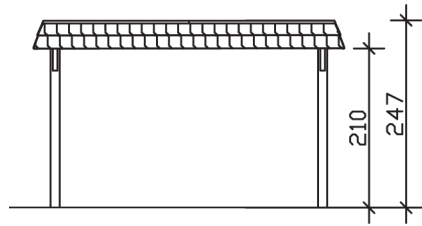

WENDLAND

Flachdach-Carport

Carport
WENDLAND
 409 x 870 cm

Gestaltungsbeispiel

- Massive Konstruktion aus hochwertigem Leimholz (BSH-Fichte)
- Farblich behandelt in schiefergrau
- Dachschalung mit EPDM-Folie
- Pfosten 12 x 12 cm

CARPORT WENDLAND 409 x 870 cm

Datenblatt / Baubeschreibung

Material	Leimholz, Fichte
Farbbehandlung	Lasiert in Schiefergrau
Pfostenstärke	12 x 12 cm
Aufstellbreite	409 cm
Aufstelltiefe	870 cm
Grundfläche	35,58 m ²
Umbauter Raum	84,87 m ³
Breite Sockelmaß	365 cm
Tiefe Sockelmaß	738 cm
Durchfahrtshöhe vorne	210 cm
Durchfahrtshöhe hinten	193 cm
Durchfahrtsbreite	341 cm
Firsthöhe	247 cm
Traufenhöhe	230 cm
Schneelast	1,25 kN/m ²
Windlast	0,95 kN/m ²
Dachform	Flachdach
Dachfläche	30,75 m ²
Dachneigung	1,2 °
Dacheindeckung	Dachschalung mit EPDM-Folie

Dachstärke	20 mm
Wasserablauf	nach hinten
Pfostenabstand Tiefe	230 cm
Pfostenanzahl	8
Oberfläche Holz	158,86 m ²
Im Lieferumfang enthalten	H-Pfostenanker zum Einbetonieren, Montagematerial, Aufbauanleitung
Anzahl Packstücke	2
Verpackungsgewicht gesamt	1147 kg
Verpackungsmaße	Paket 1: 120 cm x 380 cm x 80 cm 1.043,0 kg Paket 2: 50 cm x 50 cm x 60 cm 104,0 kg
Artikelnummer	244355-13-35
EAN-Nummer	4018211031634
Garantie	5 Jahre gemäß unseren Garantiebedingungen

WENDLAND
409 x 870 cm

Ansicht
vorne

Schnitt

Grundriss

WENDLAND
409 x 870 cm

Schnitte und Ansichten Maßstab 1:100