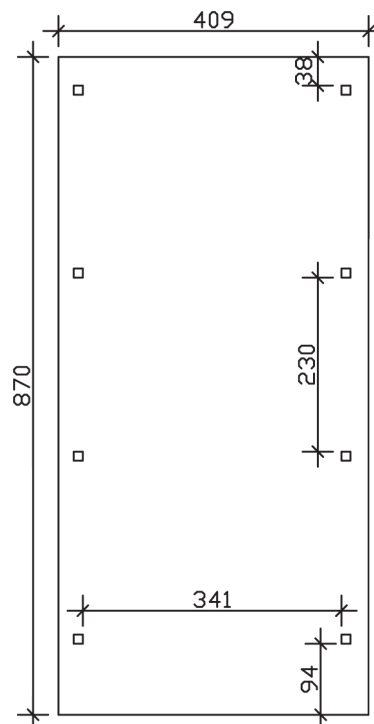

WENDLAND

Flachdach-Carport

Carport
WENDLAND
 409 x 870 cm

Gestaltungsbeispiel

- Massive Konstruktion aus hochwertigem Leimholz (BSH-Fichte)
- Farblich behandelt in schiefergrau
- Dachschalung mit EPDM-Folie
- Pfosten 12 x 12 cm

CARPORT WENDLAND 409 x 870 cm

Datenblatt / Baubeschreibung

Material	Leimholz, Fichte
Farbbehandlung	Lasiert in Schiefergrau
Pfostenstärke	12 x 12 cm
Aufstellbreite	409 cm
Aufstelltiefe	870 cm
Grundfläche	35,58 m ²
Umbauter Raum	84,87 m ³
Breite Sockelmaß	365 cm
Tiefe Sockelmaß	738 cm
Durchfahrtshöhe vorne	210 cm
Durchfahrtshöhe hinten	193 cm
Durchfahrtsbreite	341 cm
Firsthöhe	247 cm
Traufenhöhe	230 cm
Schneelast	1,25 kN/m ²
Windlast	0,95 kN/m ²
Dachform	Flachdach
Dachfläche	30,75 m ²
Dachneigung	1,2 °
Dacheindeckung	Dachschalung mit EPDM-Folie

Dachstärke	20 mm
Wasserablauf	nach hinten
Pfostenabstand Tiefe	230 cm
Pfostenanzahl	8
Oberfläche Holz	158,86 m ²
Im Lieferumfang enthalten	H-Pfostenanker zum Einbetonieren, Montagematerial, Aufbauanleitung
Anzahl Packstücke	2
Verpackungsgewicht gesamt	1147 kg
Verpackungsmaße	Paket 1: 120 cm x 380 cm x 80 cm 1.043,0 kg Paket 2: 50 cm x 50 cm x 60 cm 104,0 kg
Artikelnummer	244355-13-35
EAN-Nummer	4018211031634
Garantie	5 Jahre gemäß unseren Garantiebedingungen

WENDLAND
409 x 870 cm

Ansicht
vorne

Schnitt

Grundriss

WENDLAND
409 x 870 cm

Schnitte und Ansichten Maßstab 1:100