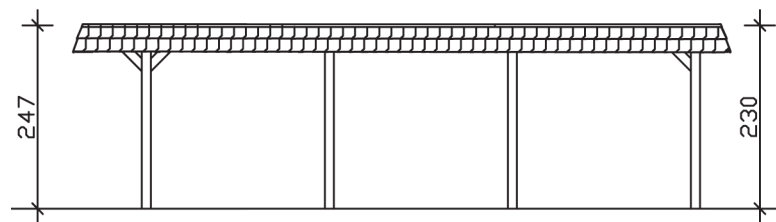

WENDLAND

Flachdach-Carport

Carport
WENDLAND
 409 x 870 cm

Gestaltungsbeispiel

- Massive Konstruktion aus hochwertigem Leimholz (BSH-Fichte)
- Farblich behandelt in schiefergrau
- Dachschalung mit EPDM-Folie
- Pfosten 12 x 12 cm

CARPORT WENDLAND 409 x 870 cm

Datenblatt / Baubeschreibung

Material	Leimholz, Fichte
Farbbehandlung	Lasiert in Schiefergrau
Pfostenstärke	12 x 12 cm
Aufstellbreite	409 cm
Aufstelltiefe	870 cm
Grundfläche	35,58 m ²
Umbauter Raum	84,87 m ³
Breite Sockelmaß	365 cm
Tiefe Sockelmaß	738 cm
Durchfahrtshöhe vorne	210 cm
Durchfahrtshöhe hinten	193 cm
Durchfahrtsbreite	341 cm
Firsthöhe	247 cm
Traufenhöhe	230 cm
Schneelast	1,25 kN/m ²
Windlast	0,95 kN/m ²
Dachform	Flachdach
Dachfläche	30,75 m ²
Dachneigung	1,2 °
Dacheindeckung	Dachschalung mit EPDM-Folie

Dachstärke	20 mm
Wasserablauf	nach hinten
Pfostenabstand Tiefe	230 cm
Pfostenanzahl	8
Oberfläche Holz	158,86 m ²
Im Lieferumfang enthalten	H-Pfostenanker zum Einbetonieren, Montagematerial, Aufbauanleitung
Anzahl Packstücke	2
Verpackungsgewicht gesamt	1147 kg
Verpackungsmaße	Paket 1: 120 cm x 380 cm x 80 cm 1.043,0 kg Paket 2: 50 cm x 50 cm x 60 cm 104,0 kg
Artikelnummer	244355-13-35
EAN-Nummer	4018211031634
Garantie	5 Jahre gemäß unseren Garantiebedingungen

WENDLAND
409 x 870 cm

Ansicht
vorne

Schnitt

Grundriss

WENDLAND
409 x 870 cm

Schnitte und Ansichten Maßstab 1:100