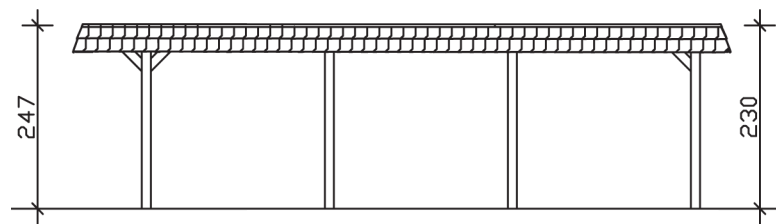

WENDLAND

Flachdach-Carport

Carport
WENDLAND
 409 x 870 cm

Gestaltungsbeispiel

- Massive Konstruktion aus hochwertigem Leimholz (BSH-Fichte)
- Farblich behandelt in schiefergrau
- Aluminium-Dachplatten
- Pfosten 12 x 12 cm

CARPORT WENDLAND 409 x 870 cm

Datenblatt / Baubeschreibung

Material	Leimholz, Fichte
Farbbehandlung	Lasiert in Schiefergrau
Pfostenstärke	12 x 12 cm
Aufstellbreite	409 cm
Aufstelltiefe	870 cm
Grundfläche	35,58 m ²
Umbauter Raum	84,87 m ³
Breite Sockelmaß	365 cm
Tiefe Sockelmaß	738 cm
Durchfahrtshöhe vorne	210 cm
Durchfahrtshöhe hinten	193 cm
Durchfahrtsbreite	341 cm
Firsthöhe	247 cm
Traufenhöhe	230 cm
Schneelast	1,25 kN/m ²
Windlast	0,95 kN/m ²
Dachform	Flachdach
Dachfläche	30,75 m ²
Dachneigung	1,2 °
Dacheindeckung	Aluminium-Dachplatten mit Trapezprofil - anthrazit farbbeschichtet

Dachstärke	0,5 mm
Wasserablauf	nach hinten
Pfostenabstand Tiefe	230 cm
Pfostenanzahl	8
Oberfläche Holz	69,84 m ²
Im Lieferumfang enthalten	H-Pfostenanker zum Einbetonieren, Montagematerial, Aufbauanleitung
Anzahl Packstücke	1
Verpackungsgewicht gesamt	842 kg
Verpackungsmaße	Paket 1: 120 cm x 380 cm x 70 cm 842,0 kg
Artikelnummer	244355-13-51
EAN-Nummer	4018211031641
Garantie	5 Jahre gemäß unseren Garantiebedingungen

WENDLAND
409 x 870 cm

Ansicht
vorne

Schnitt

Grundriss

WENDLAND

409 x 870 cm

Schnitte und Ansichten Maßstab 1:100