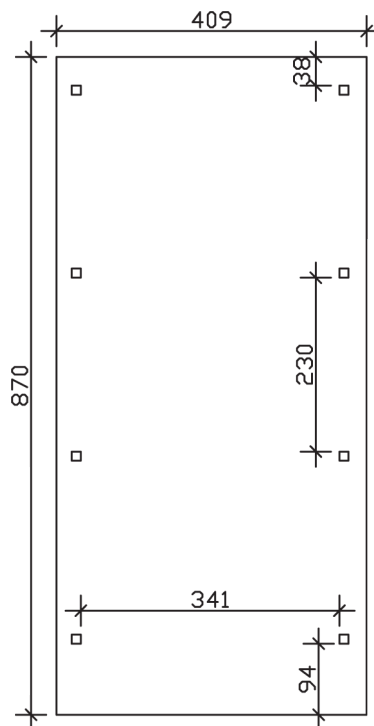

WENDLAND

Flachdach-Carport

Carport
WENDLAND
 409 x 870 cm

Gestaltungsbeispiel

- Massive Konstruktion aus hochwertigem Leimholz (BSH-Fichte)
- Farblich behandelt in schiefergrau
- Aluminium-Dachplatten
- Pfosten 12 x 12 cm

CARPORT WENDLAND 409 x 870 cm

Datenblatt / Baubeschreibung

Material	Leimholz, Fichte
Farbbehandlung	Lasiert in Schiefergrau
Pfostenstärke	12 x 12 cm
Aufstellbreite	409 cm
Aufstelltiefe	870 cm
Grundfläche	35,58 m ²
Umbauter Raum	84,87 m ³
Breite Sockelmaß	365 cm
Tiefe Sockelmaß	738 cm
Durchfahrtshöhe vorne	210 cm
Durchfahrtshöhe hinten	193 cm
Durchfahrtsbreite	341 cm
Firsthöhe	247 cm
Traufenhöhe	230 cm
Schneelast	1,25 kN/m ²
Windlast	0,95 kN/m ²
Dachform	Flachdach
Dachfläche	30,75 m ²
Dachneigung	1,2 °
Dacheindeckung	Aluminium-Dachplatten mit Trapezprofil - anthrazit farbbeschichtet

Dachstärke	0,5 mm
Wasserablauf	nach hinten
Pfostenabstand Tiefe	230 cm
Pfostenanzahl	8
Oberfläche Holz	69,84 m ²
Im Lieferumfang enthalten	H-Pfostenanker zum Einbetonieren, Montagematerial, Aufbauanleitung
Anzahl Packstücke	1
Verpackungsgewicht gesamt	842 kg
Verpackungsmaße	Paket 1: 120 cm x 380 cm x 70 cm 842,0 kg
Artikelnummer	244355-13-51
EAN-Nummer	4018211031641
Garantie	5 Jahre gemäß unseren Garantiebedingungen

WENDLAND
409 x 870 cm

Ansicht
vorne

Schnitt

Grundriss

WENDLAND

409 x 870 cm

Schnitte und Ansichten Maßstab 1:100