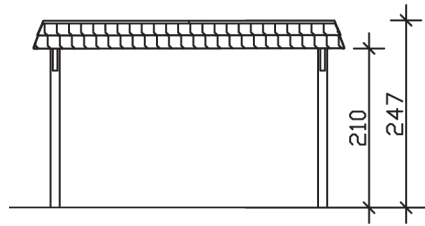

WENDLAND

Flachdach-Carport

Carport
WENDLAND
 409 x 870 cm

Gestaltungsbeispiel

- Massive Konstruktion aus hochwertigem Leimholz (BSH-Fichte)
- Farblich behandelt in schiefergrau
- Aluminium-Dachplatten
- Pfosten 12 x 12 cm

CARPORT WENDLAND 409 x 870 cm

Datenblatt / Baubeschreibung

Material	Leimholz, Fichte
Farbbehandlung	Lasiert in Schiefergrau
Pfostenstärke	12 x 12 cm
Aufstellbreite	409 cm
Aufstelltiefe	870 cm
Grundfläche	35,58 m ²
Umbauter Raum	84,87 m ³
Breite Sockelmaß	365 cm
Tiefe Sockelmaß	738 cm
Durchfahrtshöhe vorne	210 cm
Durchfahrtshöhe hinten	193 cm
Durchfahrtsbreite	341 cm
Firsthöhe	247 cm
Traufenhöhe	230 cm
Schneelast	1,25 kN/m ²
Windlast	0,95 kN/m ²
Dachform	Flachdach
Dachfläche	30,75 m ²
Dachneigung	1,2 °
Dacheindeckung	Aluminium-Dachplatten mit Trapezprofil - anthrazit farbbeschichtet

Dachstärke	0,5 mm
Wasserablauf	nach hinten
Pfostenabstand Tiefe	230 cm
Pfostenanzahl	8
Oberfläche Holz	69,84 m ²
Im Lieferumfang enthalten	H-Pfostenanker zum Einbetonieren, Montagematerial, Aufbauanleitung
Anzahl Packstücke	1
Verpackungsgewicht gesamt	842 kg
Verpackungsmaße	Paket 1: 120 cm x 380 cm x 70 cm 842,0 kg
Artikelnummer	244355-13-51
EAN-Nummer	4018211031641
Garantie	5 Jahre gemäß unseren Garantiebedingungen

WENDLAND
409 x 870 cm

Ansicht
vorne

Schnitt

Grundriss

WENDLAND

409 x 870 cm

Schnitte und Ansichten Maßstab 1:100