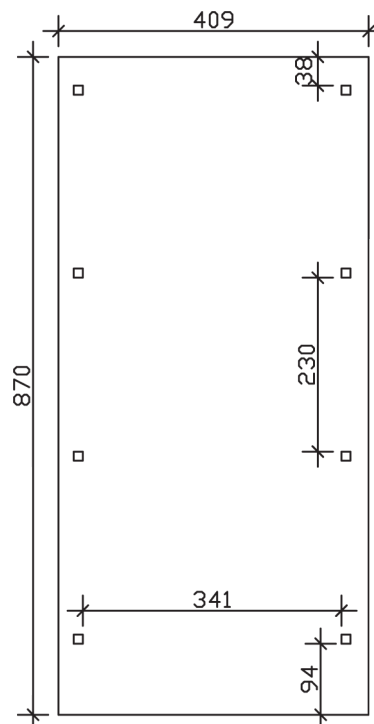

WENDLAND

Flachdach-Carport

Carport
WENDLAND
 409 x 870 cm

Gestaltungsbeispiel

- Massive Konstruktion aus hochwertigem Leimholz (BSH-Fichte)
- Farblich unbehandelt
- Dachschalung mit EPDM-Folie
- Pfosten 12 x 12 cm

CARPORT WENDLAND 409 x 870 cm

Datenblatt / Baubeschreibung

Material	Leimholz, Fichte
Farbbehandlung	Unbehandelt
Pfostenstärke	12 x 12 cm
Aufstellbreite	409 cm
Aufstelltiefe	870 cm
Grundfläche	35,58 m ²
Umbauter Raum	84,87 m ³
Breite Sockelmaß	365 cm
Tiefe Sockelmaß	738 cm
Durchfahrtshöhe vorne	210 cm
Durchfahrtshöhe hinten	193 cm
Durchfahrtsbreite	341 cm
Firsthöhe	247 cm
Traufenhöhe	230 cm
Schneelast	1,25 kN/m ²
Windlast	0,95 kN/m ²
Dachform	Flachdach
Dachfläche	30,75 m ²
Dachneigung	1,2 °
Dacheindeckung	Dachschalung mit EPDM-Folie

Dachstärke	20 mm
Wasserablauf	nach hinten
Pfostenabstand Tiefe	230 cm
Pfostenanzahl	8
Oberfläche Holz	158,86 m ²
Im Lieferumfang enthalten	H-Pfostenanker zum Einbetonieren, Montagematerial, Aufbauanleitung
Anzahl Packstücke	2
Verpackungsgewicht gesamt	1147 kg
Verpackungsmaße	Paket 1: 120 cm x 380 cm x 80 cm 1.043,0 kg Paket 2: 50 cm x 50 cm x 60 cm 104,0 kg
Artikelnummer	244362-00-35
EAN-Nummer	4018211025602
Garantie	5 Jahre gemäß unseren Garantiebedingungen

WENDLAND
409 x 870 cm

Ansicht
vorne

Schnitt

Grundriss

WENDLAND
409 x 870 cm

Schnitte und Ansichten Maßstab 1:100