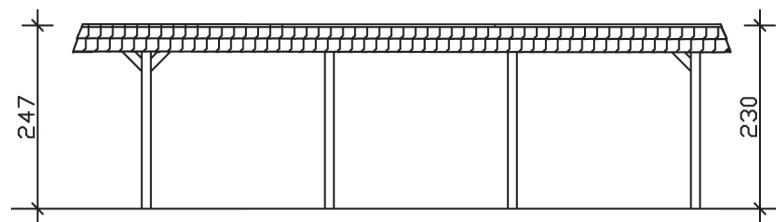

WENDLAND

Flachdach-Carport

Carport
WENDLAND
 409 x 870 cm

Gestaltungsbeispiel

- Massive Konstruktion aus hochwertigem Leimholz (BSH-Fichte)
- Farblich unbehandelt
- Dachschalung mit EPDM-Folie
- Pfosten 12 x 12 cm

CARPORT WENDLAND 409 x 870 cm

Datenblatt / Baubeschreibung

Material	Leimholz, Fichte
Farbbehandlung	Unbehandelt
Pfostenstärke	12 x 12 cm
Aufstellbreite	409 cm
Aufstelltiefe	870 cm
Grundfläche	35,58 m ²
Umbauter Raum	84,87 m ³
Breite Sockelmaß	365 cm
Tiefe Sockelmaß	738 cm
Durchfahrtshöhe vorne	210 cm
Durchfahrtshöhe hinten	193 cm
Durchfahrtsbreite	341 cm
Firsthöhe	247 cm
Traufenhöhe	230 cm
Schneelast	1,25 kN/m ²
Windlast	0,95 kN/m ²
Dachform	Flachdach
Dachfläche	30,75 m ²
Dachneigung	1,2 °
Dacheindeckung	Dachschalung mit EPDM-Folie

Dachstärke	20 mm
Wasserablauf	nach hinten
Pfostenabstand Tiefe	230 cm
Pfostenanzahl	8
Oberfläche Holz	158,86 m ²
Im Lieferumfang enthalten	H-Pfostenanker zum Einbetonieren, Montagematerial, Aufbauanleitung
Anzahl Packstücke	2
Verpackungsgewicht gesamt	1147 kg
Verpackungsmaße	Paket 1: 120 cm x 380 cm x 80 cm 1.043,0 kg Paket 2: 50 cm x 50 cm x 60 cm 104,0 kg
Artikelnummer	244362-00-35
EAN-Nummer	4018211025602
Garantie	5 Jahre gemäß unseren Garantiebedingungen

WENDLAND
409 x 870 cm

Ansicht
vorne

Schnitt

Grundriss

WENDLAND
409 x 870 cm

Schnitte und Ansichten Maßstab 1:100