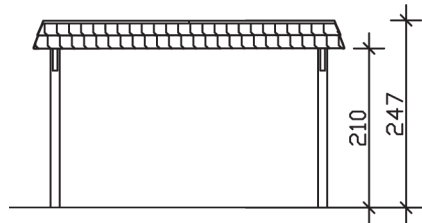

WENDLAND

Flachdach-Carport

Carport
WENDLAND
 409 x 870 cm

Gestaltungsbeispiel

- Massive Konstruktion aus hochwertigem Leimholz (BSH-Fichte)
- Farblich unbehandelt
- Dachschalung mit EPDM-Folie
- Pfosten 12 x 12 cm

CARPORT WENDLAND 409 x 870 cm

Datenblatt / Baubeschreibung

Material	Leimholz, Fichte
Farbbehandlung	Unbehandelt
Pfostenstärke	12 x 12 cm
Aufstellbreite	409 cm
Aufstelltiefe	870 cm
Grundfläche	35,58 m ²
Umbauter Raum	84,87 m ³
Breite Sockelmaß	365 cm
Tiefe Sockelmaß	738 cm
Durchfahrtshöhe vorne	210 cm
Durchfahrtshöhe hinten	193 cm
Durchfahrtsbreite	341 cm
Firsthöhe	247 cm
Traufenhöhe	230 cm
Schneelast	1,25 kN/m ²
Windlast	0,95 kN/m ²
Dachform	Flachdach
Dachfläche	30,75 m ²
Dachneigung	1,2 °
Dacheindeckung	Dachschalung mit EPDM-Folie

Dachstärke	20 mm
Wasserablauf	nach hinten
Pfostenabstand Tiefe	230 cm
Pfostenanzahl	8
Oberfläche Holz	158,86 m ²
Im Lieferumfang enthalten	H-Pfostenanker zum Einbetonieren, Montagematerial, Aufbauanleitung
Anzahl Packstücke	2
Verpackungsgewicht gesamt	1147 kg
Verpackungsmaße	Paket 1: 120 cm x 380 cm x 80 cm 1.043,0 kg Paket 2: 50 cm x 50 cm x 60 cm 104,0 kg
Artikelnummer	244362-00-35
EAN-Nummer	4018211025602
Garantie	5 Jahre gemäß unseren Garantiebedingungen

WENDLAND
409 x 870 cm

Ansicht
vorne

Schnitt

Grundriss

WENDLAND
409 x 870 cm

Schnitte und Ansichten Maßstab 1:100