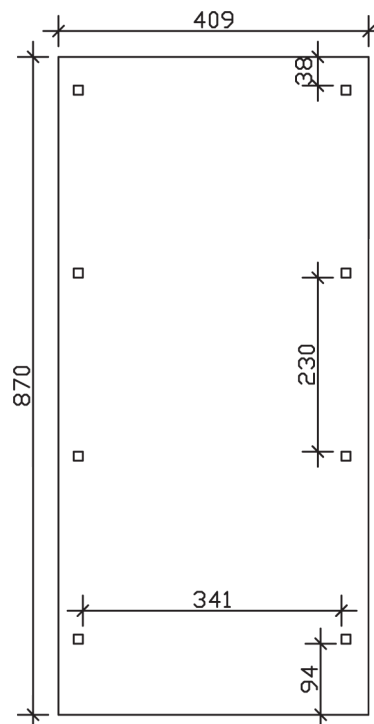

WENDLAND

Flachdach-Carport

Carport
WENDLAND
 409 x 870 cm

Gestaltungsbeispiel

- Massive Konstruktion aus hochwertigem Leimholz (BSH-Fichte)
- Farblich behandelt in eiche hell
- Dachschalung mit EPDM-Folie
- Pfosten 12 x 12 cm

CARPORT WENDLAND 409 x 870 cm

Datenblatt / Baubeschreibung

Material	Leimholz, Fichte
Farbbehandlung	Lasiert in Eiche hell
Pfostenstärke	12 x 12 cm
Aufstellbreite	409 cm
Aufstelltiefe	870 cm
Grundfläche	35,58 m ²
Umbauter Raum	84,87 m ³
Breite Sockelmaß	365 cm
Tiefe Sockelmaß	738 cm
Durchfahrtshöhe vorne	210 cm
Durchfahrtshöhe hinten	193 cm
Durchfahrtsbreite	341 cm
Firsthöhe	247 cm
Traufenhöhe	230 cm
Schneelast	1,25 kN/m ²
Windlast	0,95 kN/m ²
Dachform	Flachdach
Dachfläche	30,75 m ²
Dachneigung	1,2 °
Dacheindeckung	Dachschalung mit EPDM-Folie

Dachstärke	20 mm
Wasserablauf	nach hinten
Pfostenabstand Tiefe	230 cm
Pfostenanzahl	8
Oberfläche Holz	158,86 m ²
Im Lieferumfang enthalten	H-Pfostenanker zum Einbetonieren, Montagematerial, Aufbauanleitung
Anzahl Packstücke	2
Verpackungsgewicht gesamt	1147 kg
Verpackungsmaße	Paket 1: 120 cm x 380 cm x 80 cm 1.043,0 kg Paket 2: 50 cm x 50 cm x 60 cm 104,0 kg
Artikelnummer	244362-01-35
EAN-Nummer	4018211025619
Garantie	5 Jahre gemäß unseren Garantiebedingungen

WENDLAND
409 x 870 cm

Ansicht
vorne

Schnitt

Grundriss

WENDLAND
409 x 870 cm

Schnitte und Ansichten Maßstab 1:100