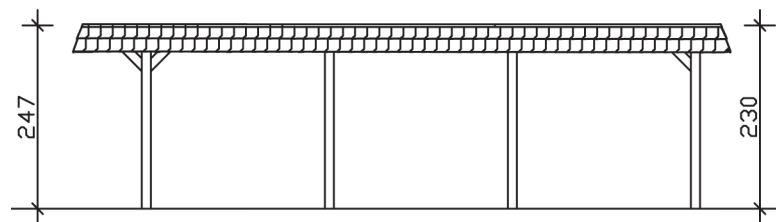

WENDLAND

Flachdach-Carport

Carport
WENDLAND
 409 x 870 cm

Gestaltungsbeispiel

- Massive Konstruktion aus hochwertigem Leimholz (BSH-Fichte)
- Farblich behandelt in eiche hell
- Dachschalung mit EPDM-Folie
- Pfosten 12 x 12 cm

CARPORT WENDLAND 409 x 870 cm

Datenblatt / Baubeschreibung

Material	Leimholz, Fichte
Farbbehandlung	Lasiert in Eiche hell
Pfostenstärke	12 x 12 cm
Aufstellbreite	409 cm
Aufstelltiefe	870 cm
Grundfläche	35,58 m ²
Umbauter Raum	84,87 m ³
Breite Sockelmaß	365 cm
Tiefe Sockelmaß	738 cm
Durchfahrtshöhe vorne	210 cm
Durchfahrtshöhe hinten	193 cm
Durchfahrtsbreite	341 cm
Firsthöhe	247 cm
Traufenhöhe	230 cm
Schneelast	1,25 kN/m ²
Windlast	0,95 kN/m ²
Dachform	Flachdach
Dachfläche	30,75 m ²
Dachneigung	1,2 °
Dacheindeckung	Dachschalung mit EPDM-Folie

Dachstärke	20 mm
Wasserablauf	nach hinten
Pfostenabstand Tiefe	230 cm
Pfostenanzahl	8
Oberfläche Holz	158,86 m ²
Im Lieferumfang enthalten	H-Pfostenanker zum Einbetonieren, Montagematerial, Aufbauanleitung
Anzahl Packstücke	2
Verpackungsgewicht gesamt	1147 kg
Verpackungsmaße	Paket 1: 120 cm x 380 cm x 80 cm 1.043,0 kg Paket 2: 50 cm x 50 cm x 60 cm 104,0 kg
Artikelnummer	244362-01-35
EAN-Nummer	4018211025619
Garantie	5 Jahre gemäß unseren Garantiebedingungen

WENDLAND
409 x 870 cm

Ansicht
vorne

Schnitt

Grundriss

WENDLAND
409 x 870 cm

Schnitte und Ansichten Maßstab 1:100