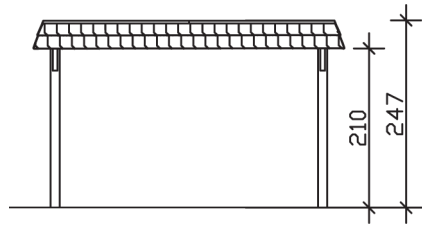

WENDLAND

Flachdach-Carport

Carport
WENDLAND
 409 x 870 cm

Gestaltungsbeispiel

- Massive Konstruktion aus hochwertigem Leimholz (BSH-Fichte)
- Farblich behandelt in eiche hell
- Dachschalung mit EPDM-Folie
- Pfosten 12 x 12 cm

CARPORT WENDLAND 409 x 870 cm

Datenblatt / Baubeschreibung

Material	Leimholz, Fichte
Farbbehandlung	Lasiert in Eiche hell
Pfostenstärke	12 x 12 cm
Aufstellbreite	409 cm
Aufstelltiefe	870 cm
Grundfläche	35,58 m ²
Umbauter Raum	84,87 m ³
Breite Sockelmaß	365 cm
Tiefe Sockelmaß	738 cm
Durchfahrtshöhe vorne	210 cm
Durchfahrtshöhe hinten	193 cm
Durchfahrtsbreite	341 cm
Firsthöhe	247 cm
Traufenhöhe	230 cm
Schneelast	1,25 kN/m ²
Windlast	0,95 kN/m ²
Dachform	Flachdach
Dachfläche	30,75 m ²
Dachneigung	1,2 °
Dacheindeckung	Dachschalung mit EPDM-Folie

Dachstärke	20 mm
Wasserablauf	nach hinten
Pfostenabstand Tiefe	230 cm
Pfostenanzahl	8
Oberfläche Holz	158,86 m ²
Im Lieferumfang enthalten	H-Pfostenanker zum Einbetonieren, Montagematerial, Aufbauanleitung
Anzahl Packstücke	2
Verpackungsgewicht gesamt	1147 kg
Verpackungsmaße	Paket 1: 120 cm x 380 cm x 80 cm 1.043,0 kg Paket 2: 50 cm x 50 cm x 60 cm 104,0 kg
Artikelnummer	244362-01-35
EAN-Nummer	4018211025619
Garantie	5 Jahre gemäß unseren Garantiebedingungen

WENDLAND
409 x 870 cm

Ansicht
vorne

Schnitt

Grundriss

WENDLAND
409 x 870 cm

Schnitte und Ansichten Maßstab 1:100