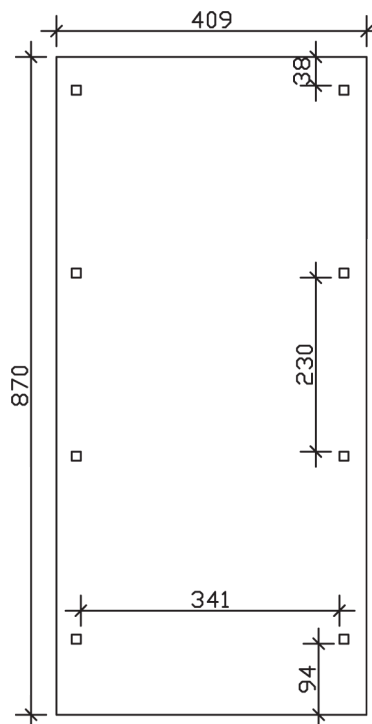

WENDLAND

Flachdach-Carport

Carport
WENDLAND
 409 x 870 cm

Gestaltungsbeispiel

- Massive Konstruktion aus hochwertigem Leimholz (BSH-Fichte)
- Farblich behandelt in eiche hell
- Aluminium-Dachplatten
- Pfosten 12 x 12 cm

CARPORT WENDLAND 409 x 870 cm

Datenblatt / Baubeschreibung

Material	Leimholz, Fichte
Farbbehandlung	Lasiert in Eiche hell
Pfostenstärke	12 x 12 cm
Aufstellbreite	409 cm
Aufstelltiefe	870 cm
Grundfläche	35,58 m ²
Umbauter Raum	84,87 m ³
Breite Sockelmaß	365 cm
Tiefe Sockelmaß	738 cm
Durchfahrtshöhe vorne	210 cm
Durchfahrtshöhe hinten	193 cm
Durchfahrtsbreite	341 cm
Firsthöhe	247 cm
Traufenhöhe	230 cm
Schneelast	1,25 kN/m ²
Windlast	0,95 kN/m ²
Dachform	Flachdach
Dachfläche	30,75 m ²
Dachneigung	1,2 °
Dacheindeckung	Aluminium-Dachplatten mit Trapezprofil - anthrazit farbbeschichtet

Dachstärke	0,5 mm
Wasserablauf	nach hinten
Pfostenabstand Tiefe	230 cm
Pfostenanzahl	8
Oberfläche Holz	69,84 m ²
Im Lieferumfang enthalten	H-Pfostenanker zum Einbetonieren, Montagematerial, Aufbauanleitung
Anzahl Packstücke	1
Verpackungsgewicht gesamt	842 kg
Verpackungsmaße	Paket 1: 120 cm x 380 cm x 70 cm 842,0 kg
Artikelnummer	244362-01-51
EAN-Nummer	4018211023998
Garantie	5 Jahre gemäß unseren Garantiebedingungen

WENDLAND
409 x 870 cm

Ansicht
vorne

Schnitt

Grundriss

WENDLAND
409 x 870 cm

Schnitte und Ansichten Maßstab 1:100