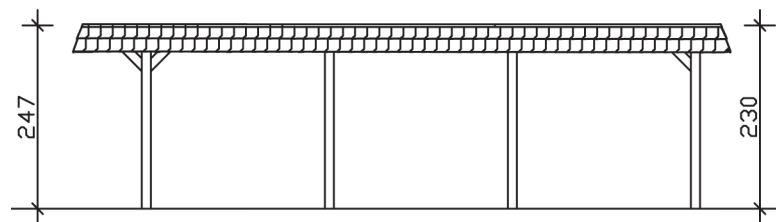

WENDLAND

Flachdach-Carport

Carport
WENDLAND
 409 x 870 cm

Gestaltungsbeispiel

- Massive Konstruktion aus hochwertigem Leimholz (BSH-Fichte)
- Farblich behandelt in eiche hell
- Aluminium-Dachplatten
- Pfosten 12 x 12 cm

CARPORT WENDLAND 409 x 870 cm

Datenblatt / Baubeschreibung

Material	Leimholz, Fichte
Farbbehandlung	Lasiert in Eiche hell
Pfostenstärke	12 x 12 cm
Aufstellbreite	409 cm
Aufstelltiefe	870 cm
Grundfläche	35,58 m ²
Umbauter Raum	84,87 m ³
Breite Sockelmaß	365 cm
Tiefe Sockelmaß	738 cm
Durchfahrtshöhe vorne	210 cm
Durchfahrtshöhe hinten	193 cm
Durchfahrtsbreite	341 cm
Firsthöhe	247 cm
Traufenhöhe	230 cm
Schneelast	1,25 kN/m ²
Windlast	0,95 kN/m ²
Dachform	Flachdach
Dachfläche	30,75 m ²
Dachneigung	1,2 °
Dacheindeckung	Aluminium-Dachplatten mit Trapezprofil - anthrazit farbbeschichtet

Dachstärke	0,5 mm
Wasserablauf	nach hinten
Pfostenabstand Tiefe	230 cm
Pfostenanzahl	8
Oberfläche Holz	69,84 m ²
Im Lieferumfang enthalten	H-Pfostenanker zum Einbetonieren, Montagematerial, Aufbauanleitung
Anzahl Packstücke	1
Verpackungsgewicht gesamt	842 kg
Verpackungsmaße	Paket 1: 120 cm x 380 cm x 70 cm 842,0 kg
Artikelnummer	244362-01-51
EAN-Nummer	4018211023998
Garantie	5 Jahre gemäß unseren Garantiebedingungen

WENDLAND
409 x 870 cm

Ansicht
vorne

Schnitt

Grundriss

WENDLAND
409 x 870 cm

Schnitte und Ansichten Maßstab 1:100