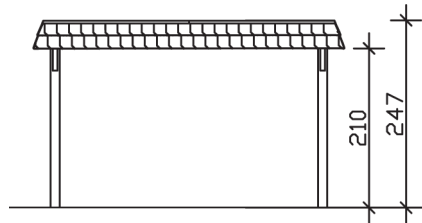

WENDLAND

Flachdach-Carport

Carport
WENDLAND
 409 x 870 cm

Gestaltungsbeispiel

- Massive Konstruktion aus hochwertigem Leimholz (BSH-Fichte)
- Farblich behandelt in eiche hell
- Aluminium-Dachplatten
- Pfosten 12 x 12 cm

CARPORT WENDLAND 409 x 870 cm

Datenblatt / Baubeschreibung

Material	Leimholz, Fichte
Farbbehandlung	Lasiert in Eiche hell
Pfostenstärke	12 x 12 cm
Aufstellbreite	409 cm
Aufstelltiefe	870 cm
Grundfläche	35,58 m ²
Umbauter Raum	84,87 m ³
Breite Sockelmaß	365 cm
Tiefe Sockelmaß	738 cm
Durchfahrtshöhe vorne	210 cm
Durchfahrtshöhe hinten	193 cm
Durchfahrtsbreite	341 cm
Firsthöhe	247 cm
Traufenhöhe	230 cm
Schneelast	1,25 kN/m ²
Windlast	0,95 kN/m ²
Dachform	Flachdach
Dachfläche	30,75 m ²
Dachneigung	1,2 °
Dacheindeckung	Aluminium-Dachplatten mit Trapezprofil - anthrazit farbbeschichtet

Dachstärke	0,5 mm
Wasserablauf	nach hinten
Pfostenabstand Tiefe	230 cm
Pfostenanzahl	8
Oberfläche Holz	69,84 m ²
Im Lieferumfang enthalten	H-Pfostenanker zum Einbetonieren, Montagematerial, Aufbauanleitung
Anzahl Packstücke	1
Verpackungsgewicht gesamt	842 kg
Verpackungsmaße	Paket 1: 120 cm x 380 cm x 70 cm 842,0 kg
Artikelnummer	244362-01-51
EAN-Nummer	4018211023998
Garantie	5 Jahre gemäß unseren Garantiebedingungen

WENDLAND
409 x 870 cm

Ansicht
vorne

Schnitt

Grundriss

WENDLAND
409 x 870 cm

Schnitte und Ansichten Maßstab 1:100