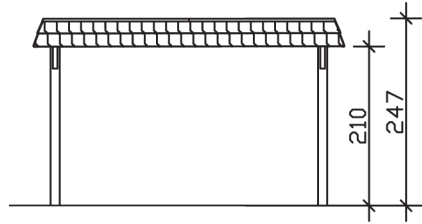

WENDLAND

Flachdach-Carport

Carport
WENDLAND
 409 x 870 cm

Gestaltungsbeispiel

- Massive Konstruktion aus hochwertigem Leimholz (BSH-Fichte)
- Farblich behandelt in nussbaum
- Aluminium-Dachplatten
- Pfosten 12 x 12 cm

CARPORT WENDLAND 409 x 870 cm

Datenblatt / Baubeschreibung

Material	Leimholz, Fichte
Farbbehandlung	Lasiert in Nussbaum
Pfostenstärke	12 x 12 cm
Aufstellbreite	409 cm
Aufstelltiefe	870 cm
Grundfläche	35,58 m ²
Umbauter Raum	84,87 m ³
Breite Sockelmaß	365 cm
Tiefe Sockelmaß	738 cm
Durchfahrtshöhe vorne	210 cm
Durchfahrtshöhe hinten	193 cm
Durchfahrtsbreite	341 cm
Firsthöhe	247 cm
Traufenhöhe	230 cm
Schneelast	1,25 kN/m ²
Windlast	0,95 kN/m ²
Dachform	Flachdach
Dachfläche	30,75 m ²
Dachneigung	1,2 °
Dacheindeckung	Aluminium-Dachplatten mit Trapezprofil - anthrazit farbbeschichtet

Dachstärke	0,5 mm
Wasserablauf	nach hinten
Pfostenabstand Tiefe	230 cm
Pfostenanzahl	8
Oberfläche Holz	69,84 m ²
Im Lieferumfang enthalten	H-Pfostenanker zum Einbetonieren, Montagematerial, Aufbauanleitung
Anzahl Packstücke	1
Verpackungsgewicht gesamt	842 kg
Verpackungsmaße	Paket 1: 120 cm x 380 cm x 70 cm 842,0 kg
Artikelnummer	244362-03-51
EAN-Nummer	4018211024018
Garantie	5 Jahre gemäß unseren Garantiebedingungen

WENDLAND
409 x 870 cm

Ansicht
vorne

Schnitt

Grundriss

WENDLAND

409 x 870 cm

Schnitte und Ansichten Maßstab 1:100