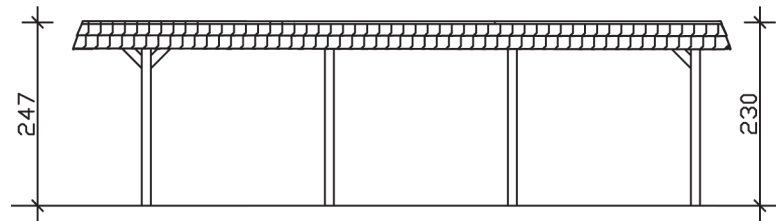

WENDLAND

Flachdach-Carport

Carport
WENDLAND
 409 x 870 cm

Gestaltungsbeispiel

- Massive Konstruktion aus hochwertigem Leimholz (BSH-Fichte)
- Farblich behandelt in nussbaum
- Aluminium-Dachplatten
- Pfosten 12 x 12 cm

CARPORT WENDLAND 409 x 870 cm

Datenblatt / Baubeschreibung

Material	Leimholz, Fichte
Farbbehandlung	Lasiert in Nussbaum
Pfostenstärke	12 x 12 cm
Aufstellbreite	409 cm
Aufstelltiefe	870 cm
Grundfläche	35,58 m ²
Umbauter Raum	84,87 m ³
Breite Sockelmaß	365 cm
Tiefe Sockelmaß	738 cm
Durchfahrtshöhe vorne	210 cm
Durchfahrtshöhe hinten	193 cm
Durchfahrtsbreite	341 cm
Firsthöhe	247 cm
Traufenhöhe	230 cm
Schneelast	1,25 kN/m ²
Windlast	0,95 kN/m ²
Dachform	Flachdach
Dachfläche	30,75 m ²
Dachneigung	1,2 °
Dacheindeckung	Aluminium-Dachplatten mit Trapezprofil - anthrazit farbbeschichtet

Dachstärke	0,5 mm
Wasserablauf	nach hinten
Pfostenabstand Tiefe	230 cm
Pfostenanzahl	8
Oberfläche Holz	69,84 m ²
Im Lieferumfang enthalten	H-Pfostenanker zum Einbetonieren, Montagematerial, Aufbauanleitung
Anzahl Packstücke	1
Verpackungsgewicht gesamt	842 kg
Verpackungsmaße	Paket 1: 120 cm x 380 cm x 70 cm 842,0 kg
Artikelnummer	244362-03-51
EAN-Nummer	4018211024018
Garantie	5 Jahre gemäß unseren Garantiebedingungen

WENDLAND
409 x 870 cm

Ansicht
vorne

Schnitt

Grundriss

WENDLAND

409 x 870 cm

Schnitte und Ansichten Maßstab 1:100