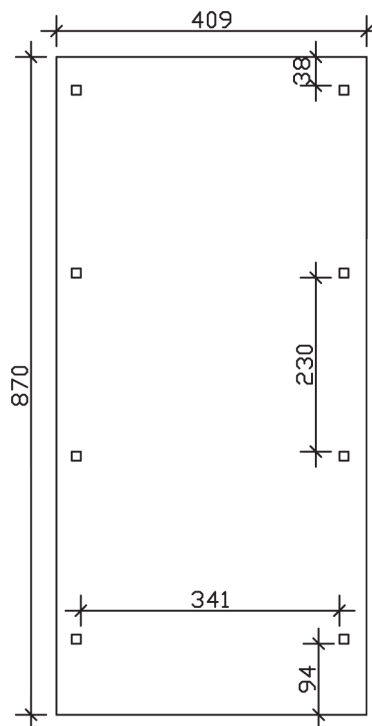

WENDLAND

Flachdach-Carport

Carport
WENDLAND
 409 x 870 cm

Gestaltungsbeispiel

- Massive Konstruktion aus hochwertigem Leimholz (BSH-Fichte)
- Farblich behandelt in nussbaum
- Aluminium-Dachplatten
- Pfosten 12 x 12 cm

CARPORT WENDLAND 409 x 870 cm

Datenblatt / Baubeschreibung

Material	Leimholz, Fichte
Farbbehandlung	Lasiert in Nussbaum
Pfostenstärke	12 x 12 cm
Aufstellbreite	409 cm
Aufstelltiefe	870 cm
Grundfläche	35,58 m ²
Umbauter Raum	84,87 m ³
Breite Sockelmaß	365 cm
Tiefe Sockelmaß	738 cm
Durchfahrtshöhe vorne	210 cm
Durchfahrtshöhe hinten	193 cm
Durchfahrtsbreite	341 cm
Firsthöhe	247 cm
Traufenhöhe	230 cm
Schneelast	1,25 kN/m ²
Windlast	0,95 kN/m ²
Dachform	Flachdach
Dachfläche	30,75 m ²
Dachneigung	1,2 °
Dacheindeckung	Aluminium-Dachplatten mit Trapezprofil - anthrazit farbbeschichtet

Dachstärke	0,5 mm
Wasserablauf	nach hinten
Pfostenabstand Tiefe	230 cm
Pfostenanzahl	8
Oberfläche Holz	69,84 m ²
Im Lieferumfang enthalten	H-Pfostenanker zum Einbetonieren, Montagematerial, Aufbauanleitung
Anzahl Packstücke	1
Verpackungsgewicht gesamt	842 kg
Verpackungsmaße	Paket 1: 120 cm x 380 cm x 70 cm 842,0 kg
Artikelnummer	244362-03-51
EAN-Nummer	4018211024018
Garantie	5 Jahre gemäß unseren Garantiebedingungen

WENDLAND
409 x 870 cm

Ansicht
vorne

Schnitt

Grundriss

WENDLAND

409 x 870 cm

Schnitte und Ansichten Maßstab 1:100