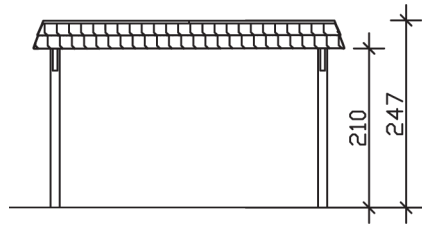

WENDLAND

Flachdach-Carport

Carport
WENDLAND
 409 x 870 cm

Gestaltungsbeispiel

- Massive Konstruktion aus hochwertigem Leimholz (BSH-Fichte)
- Farblich behandelt in weiß
- Dachschalung mit EPDM-Folie
- Pfosten 12 x 12 cm

CARPORT WENDLAND 409 x 870 cm

Datenblatt / Baubeschreibung

Material	Leimholz, Fichte
Farbbehandlung	Lasiert in Weiß
Pfostenstärke	12 x 12 cm
Aufstellbreite	409 cm
Aufstelltiefe	870 cm
Grundfläche	35,58 m ²
Umbauter Raum	84,87 m ³
Breite Sockelmaß	365 cm
Tiefe Sockelmaß	738 cm
Durchfahrtshöhe vorne	210 cm
Durchfahrtshöhe hinten	193 cm
Durchfahrtsbreite	341 cm
Firsthöhe	247 cm
Traufenhöhe	230 cm
Schneelast	1,25 kN/m ²
Windlast	0,95 kN/m ²
Dachform	Flachdach
Dachfläche	30,75 m ²
Dachneigung	1,2 °
Dacheindeckung	Dachschalung mit EPDM-Folie

Dachstärke	20 mm
Wasserablauf	nach hinten
Pfostenabstand Tiefe	230 cm
Pfostenanzahl	8
Oberfläche Holz	158,86 m ²
Im Lieferumfang enthalten	H-Pfostenanker zum Einbetonieren, Montagematerial, Aufbauanleitung
Anzahl Packstücke	2
Verpackungsgewicht gesamt	1147 kg
Verpackungsmaße	Paket 1: 120 cm x 380 cm x 80 cm 1.043,0 kg Paket 2: 50 cm x 50 cm x 60 cm 104,0 kg
Artikelnummer	244362-11-35
EAN-Nummer	4018211025640
Garantie	5 Jahre gemäß unseren Garantiebedingungen

WENDLAND
409 x 870 cm

Ansicht
vorne

Schnitt

Grundriss

WENDLAND
409 x 870 cm

Schnitte und Ansichten Maßstab 1:100