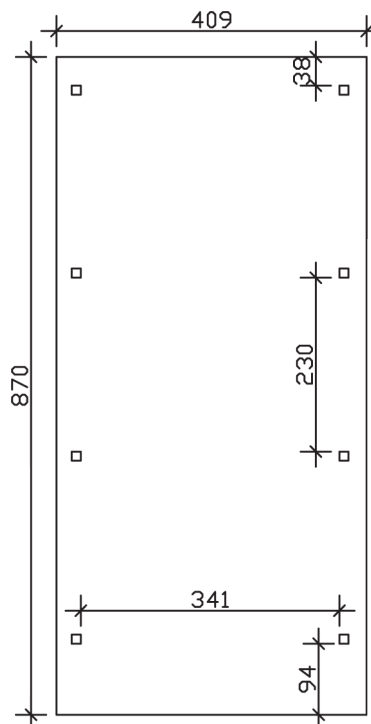

WENDLAND

Flachdach-Carport

Carport
WENDLAND
 409 x 870 cm

Gestaltungsbeispiel

- Massive Konstruktion aus hochwertigem Leimholz (BSH-Fichte)
- Farblich behandelt in weiß
- Dachschalung mit EPDM-Folie
- Pfosten 12 x 12 cm

CARPORT WENDLAND 409 x 870 cm

Datenblatt / Baubeschreibung

Material	Leimholz, Fichte
Farbbehandlung	Lasiert in Weiß
Pfostenstärke	12 x 12 cm
Aufstellbreite	409 cm
Aufstelltiefe	870 cm
Grundfläche	35,58 m ²
Umbauter Raum	84,87 m ³
Breite Sockelmaß	365 cm
Tiefe Sockelmaß	738 cm
Durchfahrtshöhe vorne	210 cm
Durchfahrtshöhe hinten	193 cm
Durchfahrtsbreite	341 cm
Firsthöhe	247 cm
Traufenhöhe	230 cm
Schneelast	1,25 kN/m ²
Windlast	0,95 kN/m ²
Dachform	Flachdach
Dachfläche	30,75 m ²
Dachneigung	1,2 °
Dacheindeckung	Dachschalung mit EPDM-Folie

Dachstärke	20 mm
Wasserablauf	nach hinten
Pfostenabstand Tiefe	230 cm
Pfostenanzahl	8
Oberfläche Holz	158,86 m ²
Im Lieferumfang enthalten	H-Pfostenanker zum Einbetonieren, Montagematerial, Aufbauanleitung
Anzahl Packstücke	2
Verpackungsgewicht gesamt	1147 kg
Verpackungsmaße	Paket 1: 120 cm x 380 cm x 80 cm 1.043,0 kg Paket 2: 50 cm x 50 cm x 60 cm 104,0 kg
Artikelnummer	244362-11-35
EAN-Nummer	4018211025640
Garantie	5 Jahre gemäß unseren Garantiebedingungen

WENDLAND
409 x 870 cm

Ansicht
vorne

Schnitt

Grundriss

WENDLAND
409 x 870 cm

Schnitte und Ansichten Maßstab 1:100