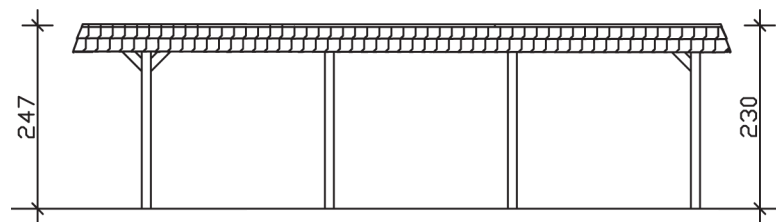

WENDLAND

Flachdach-Carport

Carport
WENDLAND
 409 x 870 cm

Gestaltungsbeispiel

- Massive Konstruktion aus hochwertigem Leimholz (BSH-Fichte)
- Farblich behandelt in weiß
- Dachschalung mit EPDM-Folie
- Pfosten 12 x 12 cm

CARPORT WENDLAND 409 x 870 cm

Datenblatt / Baubeschreibung

Material	Leimholz, Fichte
Farbbehandlung	Lasiert in Weiß
Pfostenstärke	12 x 12 cm
Aufstellbreite	409 cm
Aufstelltiefe	870 cm
Grundfläche	35,58 m ²
Umbauter Raum	84,87 m ³
Breite Sockelmaß	365 cm
Tiefe Sockelmaß	738 cm
Durchfahrtshöhe vorne	210 cm
Durchfahrtshöhe hinten	193 cm
Durchfahrtsbreite	341 cm
Firsthöhe	247 cm
Traufenhöhe	230 cm
Schneelast	1,25 kN/m ²
Windlast	0,95 kN/m ²
Dachform	Flachdach
Dachfläche	30,75 m ²
Dachneigung	1,2 °
Dacheindeckung	Dachschalung mit EPDM-Folie

Dachstärke	20 mm
Wasserablauf	nach hinten
Pfostenabstand Tiefe	230 cm
Pfostenanzahl	8
Oberfläche Holz	158,86 m ²
Im Lieferumfang enthalten	H-Pfostenanker zum Einbetonieren, Montagematerial, Aufbauanleitung
Anzahl Packstücke	2
Verpackungsgewicht gesamt	1147 kg
Verpackungsmaße	Paket 1: 120 cm x 380 cm x 80 cm 1.043,0 kg Paket 2: 50 cm x 50 cm x 60 cm 104,0 kg
Artikelnummer	244362-11-35
EAN-Nummer	4018211025640
Garantie	5 Jahre gemäß unseren Garantiebedingungen

WENDLAND
409 x 870 cm

Ansicht
vorne

Schnitt

Grundriss

WENDLAND
409 x 870 cm

Schnitte und Ansichten Maßstab 1:100