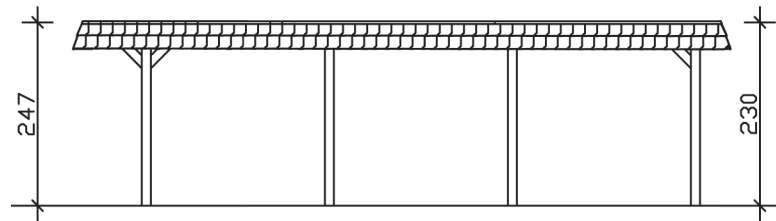

WENDLAND

Flachdach-Carport

Carport
WENDLAND
 409 x 870 cm

Gestaltungsbeispiel

- Massive Konstruktion aus hochwertigem Leimholz (BSH-Fichte)
- Farblich behandelt in schiefergrau
- Dachschalung mit EPDM-Folie
- Pfosten 12 x 12 cm

CARPORT WENDLAND 409 x 870 cm

Datenblatt / Baubeschreibung

Material	Leimholz, Fichte
Farbbehandlung	Lasiert in Schiefergrau
Pfostenstärke	12 x 12 cm
Aufstellbreite	409 cm
Aufstelltiefe	870 cm
Grundfläche	35,58 m ²
Umbauter Raum	84,87 m ³
Breite Sockelmaß	365 cm
Tiefe Sockelmaß	738 cm
Durchfahrtshöhe vorne	210 cm
Durchfahrtshöhe hinten	193 cm
Durchfahrtsbreite	341 cm
Firsthöhe	247 cm
Traufenhöhe	230 cm
Schneelast	1,25 kN/m ²
Windlast	0,95 kN/m ²
Dachform	Flachdach
Dachfläche	30,75 m ²
Dachneigung	1,2 °
Dacheindeckung	Dachschalung mit EPDM-Folie

Dachstärke	20 mm
Wasserablauf	nach hinten
Pfostenabstand Tiefe	230 cm
Pfostenanzahl	8
Oberfläche Holz	158,86 m ²
Im Lieferumfang enthalten	H-Pfostenanker zum Einbetonieren, Montagematerial, Aufbauanleitung
Anzahl Packstücke	2
Verpackungsgewicht gesamt	1147 kg
Verpackungsmaße	Paket 1: 120 cm x 380 cm x 80 cm 1.043,0 kg Paket 2: 50 cm x 50 cm x 60 cm 104,0 kg
Artikelnummer	244362-13-35
EAN-Nummer	4018211031665
Garantie	5 Jahre gemäß unseren Garantiebedingungen

WENDLAND
409 x 870 cm

Ansicht
vorne

Schnitt

Grundriss

WENDLAND
409 x 870 cm

Schnitte und Ansichten Maßstab 1:100