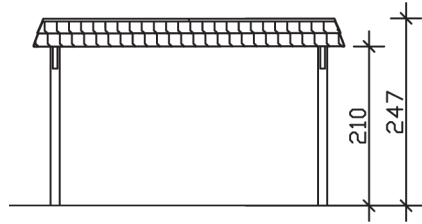

WENDLAND

Flachdach-Carport

Carport
WENDLAND
 409 x 870 cm

Gestaltungsbeispiel

- Massive Konstruktion aus hochwertigem Leimholz (BSH-Fichte)
- Farblich behandelt in schiefergrau
- Dachschalung mit EPDM-Folie
- Pfosten 12 x 12 cm

CARPORT WENDLAND 409 x 870 cm

Datenblatt / Baubeschreibung

Material	Leimholz, Fichte
Farbbehandlung	Lasiert in Schiefergrau
Pfostenstärke	12 x 12 cm
Aufstellbreite	409 cm
Aufstelltiefe	870 cm
Grundfläche	35,58 m ²
Umbauter Raum	84,87 m ³
Breite Sockelmaß	365 cm
Tiefe Sockelmaß	738 cm
Durchfahrtshöhe vorne	210 cm
Durchfahrtshöhe hinten	193 cm
Durchfahrtsbreite	341 cm
Firsthöhe	247 cm
Traufenhöhe	230 cm
Schneelast	1,25 kN/m ²
Windlast	0,95 kN/m ²
Dachform	Flachdach
Dachfläche	30,75 m ²
Dachneigung	1,2 °
Dacheindeckung	Dachschalung mit EPDM-Folie

Dachstärke	20 mm
Wasserablauf	nach hinten
Pfostenabstand Tiefe	230 cm
Pfostenanzahl	8
Oberfläche Holz	158,86 m ²
Im Lieferumfang enthalten	H-Pfostenanker zum Einbetonieren, Montagematerial, Aufbauanleitung
Anzahl Packstücke	2
Verpackungsgewicht gesamt	1147 kg
Verpackungsmaße	Paket 1: 120 cm x 380 cm x 80 cm 1.043,0 kg Paket 2: 50 cm x 50 cm x 60 cm 104,0 kg
Artikelnummer	244362-13-35
EAN-Nummer	4018211031665
Garantie	5 Jahre gemäß unseren Garantiebedingungen

WENDLAND
409 x 870 cm

Ansicht
vorne

Schnitt

Grundriss

WENDLAND
409 x 870 cm

Schnitte und Ansichten Maßstab 1:100