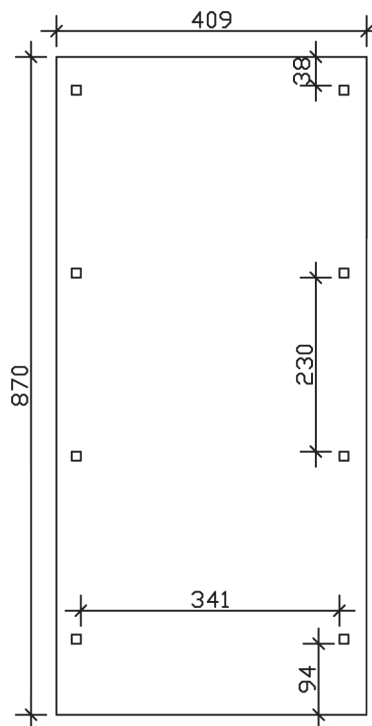

WENDLAND

Flachdach-Carport

Carport
WENDLAND
 409 x 870 cm

Gestaltungsbeispiel

- Massive Konstruktion aus hochwertigem Leimholz (BSH-Fichte)
- Farblich behandelt in schiefergrau
- Dachschalung mit EPDM-Folie
- Pfosten 12 x 12 cm

CARPORT WENDLAND 409 x 870 cm

Datenblatt / Baubeschreibung

Material	Leimholz, Fichte
Farbbehandlung	Lasiert in Schiefergrau
Pfostenstärke	12 x 12 cm
Aufstellbreite	409 cm
Aufstelltiefe	870 cm
Grundfläche	35,58 m ²
Umbauter Raum	84,87 m ³
Breite Sockelmaß	365 cm
Tiefe Sockelmaß	738 cm
Durchfahrtshöhe vorne	210 cm
Durchfahrtshöhe hinten	193 cm
Durchfahrtsbreite	341 cm
Firsthöhe	247 cm
Traufenhöhe	230 cm
Schneelast	1,25 kN/m ²
Windlast	0,95 kN/m ²
Dachform	Flachdach
Dachfläche	30,75 m ²
Dachneigung	1,2 °
Dacheindeckung	Dachschalung mit EPDM-Folie

Dachstärke	20 mm
Wasserablauf	nach hinten
Pfostenabstand Tiefe	230 cm
Pfostenanzahl	8
Oberfläche Holz	158,86 m ²
Im Lieferumfang enthalten	H-Pfostenanker zum Einbetonieren, Montagematerial, Aufbauanleitung
Anzahl Packstücke	2
Verpackungsgewicht gesamt	1147 kg
Verpackungsmaße	Paket 1: 120 cm x 380 cm x 80 cm 1.043,0 kg Paket 2: 50 cm x 50 cm x 60 cm 104,0 kg
Artikelnummer	244362-13-35
EAN-Nummer	4018211031665
Garantie	5 Jahre gemäß unseren Garantiebedingungen

WENDLAND
409 x 870 cm

Ansicht
vorne

Schnitt

Grundriss

WENDLAND
409 x 870 cm

Schnitte und Ansichten Maßstab 1:100