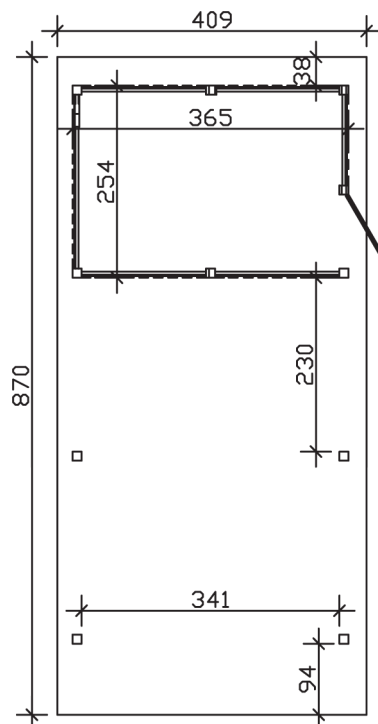

WENDLAND

Flachdach-Carport

Carport
WENDLAND
 409 x 870 cm

Gestaltungsbeispiel

- Massive Konstruktion aus hochwertigem Leimholz (BSH-Fichte)
- Farblich behandelt in eiche hell
- Dachschalung mit EPDM-Folie
- Pfosten 12 x 12 cm

CARPORT WENDLAND 409 x 870 cm

Datenblatt / Baubeschreibung

Material	Leimholz, Fichte
Farbbehandlung	Lasiert in Eiche hell
Pfostenstärke	12 x 12 cm
Aufstellbreite	409 cm
Aufstelltiefe	870 cm
Grundfläche	35,58 m ²
Umbauter Raum	84,87 m ³
Breite Sockelmaß	365 cm
Tiefe Sockelmaß	738 cm
Durchfahrtshöhe vorne	210 cm
Durchfahrtshöhe hinten	193 cm
Durchfahrtsbreite	341 cm
Firsthöhe	247 cm
Traufenhöhe	230 cm
Schneelast	1,25 kN/m ²
Windlast	0,95 kN/m ²
Dachform	Flachdach
Dachfläche	30,75 m ²
Dachneigung	1,2 °
Dacheindeckung	Dachschalung mit EPDM-Folie

Dachstärke	20 mm
Wasserablauf	nach hinten
Pfostenabstand Tiefe	230 cm
Pfostenanzahl	11
Oberfläche Holz	247,16 m ²
Im Lieferumfang enthalten	H-Pfostenanker zum Einbetonieren, Montagematerial, Aufbauanleitung
Anzahl Packstücke	3
Verpackungsgewicht gesamt	1610 kg
Verpackungsmaße	Paket 1: 120 cm x 380 cm x 85 cm 971,0 kg Paket 2: 120 cm x 260 cm x 70 cm 548,0 kg Paket 3: 60 cm x 60 cm x 50 cm 91,0 kg
Artikelnummer	244409-01-35
EAN-Nummer	4018211025732
Garantie	5 Jahre gemäß unseren Garantiebedingungen

WENDLAND
409 x 870 cm

Ansicht
vorne

Schnitt

Grundriss

WENDLAND
409 x 870 cm

Schnitte und Ansichten Maßstab 1:100