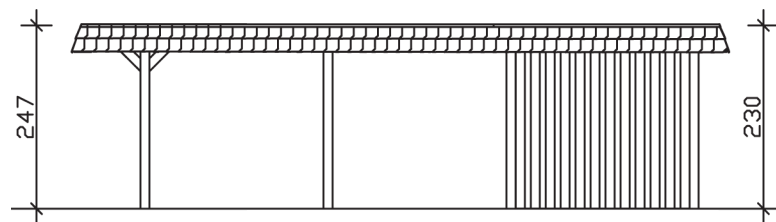

WENDLAND

Flachdach-Carport

Carport
WENDLAND
 409 x 870 cm

Gestaltungsbeispiel

- Massive Konstruktion aus hochwertigem Leimholz (BSH-Fichte)
- Farblich behandelt in eiche hell
- Dachschalung mit EPDM-Folie
- Pfosten 12 x 12 cm

CARPORT WENDLAND 409 x 870 cm

Datenblatt / Baubeschreibung

Material	Leimholz, Fichte
Farbbehandlung	Lasiert in Eiche hell
Pfostenstärke	12 x 12 cm
Aufstellbreite	409 cm
Aufstelltiefe	870 cm
Grundfläche	35,58 m ²
Umbauter Raum	84,87 m ³
Breite Sockelmaß	365 cm
Tiefe Sockelmaß	738 cm
Durchfahrtshöhe vorne	210 cm
Durchfahrtshöhe hinten	193 cm
Durchfahrtsbreite	341 cm
Firsthöhe	247 cm
Traufenhöhe	230 cm
Schneelast	1,25 kN/m ²
Windlast	0,95 kN/m ²
Dachform	Flachdach
Dachfläche	30,75 m ²
Dachneigung	1,2 °
Dacheindeckung	Dachschalung mit EPDM-Folie

Dachstärke	20 mm
Wasserablauf	nach hinten
Pfostenabstand Tiefe	230 cm
Pfostenanzahl	11
Oberfläche Holz	247,16 m ²
Im Lieferumfang enthalten	H-Pfostenanker zum Einbetonieren, Montagematerial, Aufbauanleitung
Anzahl Packstücke	3
Verpackungsgewicht gesamt	1610 kg
Verpackungsmaße	Paket 1: 120 cm x 380 cm x 85 cm 971,0 kg Paket 2: 120 cm x 260 cm x 70 cm 548,0 kg Paket 3: 60 cm x 60 cm x 50 cm 91,0 kg
Artikelnummer	244409-01-35
EAN-Nummer	4018211025732
Garantie	5 Jahre gemäß unseren Garantiebedingungen

WENDLAND
409 x 870 cm

Ansicht
vorne

Schnitt

Grundriss

WENDLAND
409 x 870 cm

Schnitte und Ansichten Maßstab 1:100