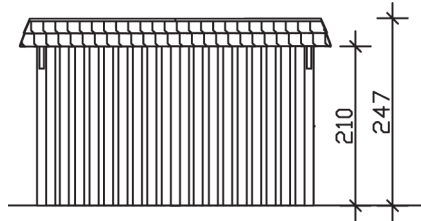

WENDLAND

Flachdach-Carport

Carport
WENDLAND
 409 x 870 cm

Gestaltungsbeispiel

- Massive Konstruktion aus hochwertigem Leimholz (BSH-Fichte)
- Farblich behandelt in eiche hell
- Dachschalung mit EPDM-Folie
- Pfosten 12 x 12 cm

CARPORT WENDLAND 409 x 870 cm

Datenblatt / Baubeschreibung

Material	Leimholz, Fichte
Farbbehandlung	Lasiert in Eiche hell
Pfostenstärke	12 x 12 cm
Aufstellbreite	409 cm
Aufstelltiefe	870 cm
Grundfläche	35,58 m ²
Umbauter Raum	84,87 m ³
Breite Sockelmaß	365 cm
Tiefe Sockelmaß	738 cm
Durchfahrtshöhe vorne	210 cm
Durchfahrtshöhe hinten	193 cm
Durchfahrtsbreite	341 cm
Firsthöhe	247 cm
Traufenhöhe	230 cm
Schneelast	1,25 kN/m ²
Windlast	0,95 kN/m ²
Dachform	Flachdach
Dachfläche	30,75 m ²
Dachneigung	1,2 °
Dacheindeckung	Dachschalung mit EPDM-Folie

Dachstärke	20 mm
Wasserablauf	nach hinten
Pfostenabstand Tiefe	230 cm
Pfostenanzahl	11
Oberfläche Holz	247,16 m ²
Im Lieferumfang enthalten	H-Pfostenanker zum Einbetonieren, Montagematerial, Aufbauanleitung
Anzahl Packstücke	3
Verpackungsgewicht gesamt	1610 kg
Verpackungsmaße	Paket 1: 120 cm x 380 cm x 85 cm 971,0 kg Paket 2: 120 cm x 260 cm x 70 cm 548,0 kg Paket 3: 60 cm x 60 cm x 50 cm 91,0 kg
Artikelnummer	244409-01-35
EAN-Nummer	4018211025732
Garantie	5 Jahre gemäß unseren Garantiebedingungen

WENDLAND
409 x 870 cm

Ansicht
vorne

Schnitt

Grundriss

WENDLAND
409 x 870 cm

Schnitte und Ansichten Maßstab 1:100