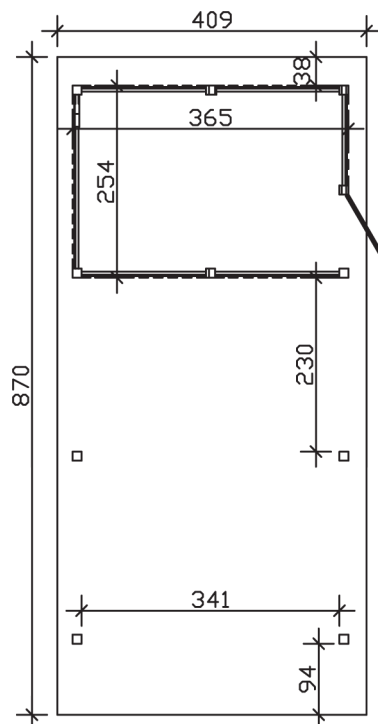

WENDLAND

Flachdach-Carport

Carport
WENDLAND
 409 x 870 cm

Gestaltungsbeispiel

- Massive Konstruktion aus hochwertigem Leimholz (BSH-Fichte)
- Farblich behandelt in eiche hell
- Aluminium-Dachplatten
- Pfosten 12 x 12 cm

CARPORT WENDLAND 409 x 870 cm

Datenblatt / Baubeschreibung

Material	Leimholz, Fichte
Farbbehandlung	Lasiert in Eiche hell
Pfostenstärke	12 x 12 cm
Aufstellbreite	409 cm
Aufstelltiefe	870 cm
Grundfläche	35,58 m ²
Umbauter Raum	84,87 m ³
Breite Sockelmaß	365 cm
Tiefe Sockelmaß	738 cm
Durchfahrtshöhe vorne	210 cm
Durchfahrtshöhe hinten	193 cm
Durchfahrtsbreite	341 cm
Firsthöhe	247 cm
Traufenhöhe	230 cm
Schneelast	1,25 kN/m ²
Windlast	0,95 kN/m ²
Dachform	Flachdach
Dachfläche	30,75 m ²
Dachneigung	1,2 °
Dacheindeckung	Aluminium-Dachplatten mit Trapezprofil - anthrazit farbbeschichtet

Dachstärke	0,5 mm
Wasserablauf	nach hinten
Pfostenabstand Tiefe	230 cm
Pfostenanzahl	11
Oberfläche Holz	158,14 m ²
Im Lieferumfang enthalten	H-Pfostenanker zum Einbetonieren, Montagematerial, Aufbauanleitung
Anzahl Packstücke	2
Verpackungsgewicht gesamt	1306 kg
Verpackungsmaße	Paket 1: 120 cm x 380 cm x 85 cm 880,0 kg Paket 2: 120 cm x 260 cm x 60 cm 426,0 kg
Artikelnummer	244409-01-51
EAN-Nummer	4018211024117
Garantie	5 Jahre gemäß unseren Garantiebedingungen

WENDLAND
409 x 870 cm

Ansicht
vorne

Schnitt

Grundriss

WENDLAND
409 x 870 cm

Schnitte und Ansichten Maßstab 1:100