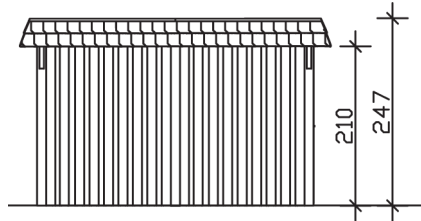

WENDLAND

Flachdach-Carport

Carport
WENDLAND
 409 x 870 cm

Gestaltungsbeispiel

- Massive Konstruktion aus hochwertigem Leimholz (BSH-Fichte)
- Farblich behandelt in eiche hell
- Aluminium-Dachplatten
- Pfosten 12 x 12 cm

CARPORT WENDLAND 409 x 870 cm

Datenblatt / Baubeschreibung

Material	Leimholz, Fichte
Farbbehandlung	Lasiert in Eiche hell
Pfostenstärke	12 x 12 cm
Aufstellbreite	409 cm
Aufstelltiefe	870 cm
Grundfläche	35,58 m ²
Umbauter Raum	84,87 m ³
Breite Sockelmaß	365 cm
Tiefe Sockelmaß	738 cm
Durchfahrtshöhe vorne	210 cm
Durchfahrtshöhe hinten	193 cm
Durchfahrtsbreite	341 cm
Firsthöhe	247 cm
Traufenhöhe	230 cm
Schneelast	1,25 kN/m ²
Windlast	0,95 kN/m ²
Dachform	Flachdach
Dachfläche	30,75 m ²
Dachneigung	1,2 °
Dacheindeckung	Aluminium-Dachplatten mit Trapezprofil - anthrazit farbbeschichtet

Dachstärke	0,5 mm
Wasserablauf	nach hinten
Pfostenabstand Tiefe	230 cm
Pfostenanzahl	11
Oberfläche Holz	158,14 m ²
Im Lieferumfang enthalten	H-Pfostenanker zum Einbetonieren, Montagematerial, Aufbauanleitung
Anzahl Packstücke	2
Verpackungsgewicht gesamt	1306 kg
Verpackungsmaße	Paket 1: 120 cm x 380 cm x 85 cm 880,0 kg Paket 2: 120 cm x 260 cm x 60 cm 426,0 kg
Artikelnummer	244409-01-51
EAN-Nummer	4018211024117
Garantie	5 Jahre gemäß unseren Garantiebedingungen

WENDLAND
409 x 870 cm

Ansicht
vorne

Schnitt

Grundriss

WENDLAND
409 x 870 cm

Schnitte und Ansichten Maßstab 1:100