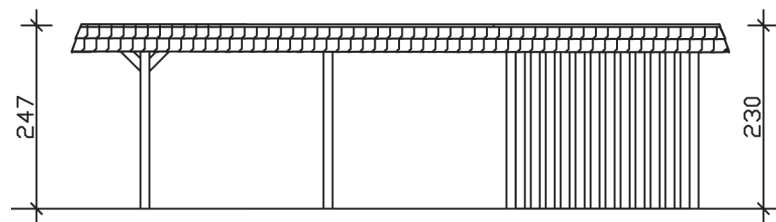

WENDLAND

Flachdach-Carport

Carport
WENDLAND
 409 x 870 cm

Gestaltungsbeispiel

- Massive Konstruktion aus hochwertigem Leimholz (BSH-Fichte)
- Farblich behandelt in eiche hell
- Aluminium-Dachplatten
- Pfosten 12 x 12 cm

CARPORT WENDLAND 409 x 870 cm

Datenblatt / Baubeschreibung

Material	Leimholz, Fichte
Farbbehandlung	Lasiert in Eiche hell
Pfostenstärke	12 x 12 cm
Aufstellbreite	409 cm
Aufstelltiefe	870 cm
Grundfläche	35,58 m ²
Umbauter Raum	84,87 m ³
Breite Sockelmaß	365 cm
Tiefe Sockelmaß	738 cm
Durchfahrtshöhe vorne	210 cm
Durchfahrtshöhe hinten	193 cm
Durchfahrtsbreite	341 cm
Firsthöhe	247 cm
Traufenhöhe	230 cm
Schneelast	1,25 kN/m ²
Windlast	0,95 kN/m ²
Dachform	Flachdach
Dachfläche	30,75 m ²
Dachneigung	1,2 °
Dacheindeckung	Aluminium-Dachplatten mit Trapezprofil - anthrazit farbbeschichtet

Dachstärke	0,5 mm
Wasserablauf	nach hinten
Pfostenabstand Tiefe	230 cm
Pfostenanzahl	11
Oberfläche Holz	158,14 m ²
Im Lieferumfang enthalten	H-Pfostenanker zum Einbetonieren, Montagematerial, Aufbauanleitung
Anzahl Packstücke	2
Verpackungsgewicht gesamt	1306 kg
Verpackungsmaße	Paket 1: 120 cm x 380 cm x 85 cm 880,0 kg Paket 2: 120 cm x 260 cm x 60 cm 426,0 kg
Artikelnummer	244409-01-51
EAN-Nummer	4018211024117
Garantie	5 Jahre gemäß unseren Garantiebedingungen

WENDLAND
409 x 870 cm

Ansicht
vorne

Schnitt

Grundriss

WENDLAND
409 x 870 cm

Schnitte und Ansichten Maßstab 1:100