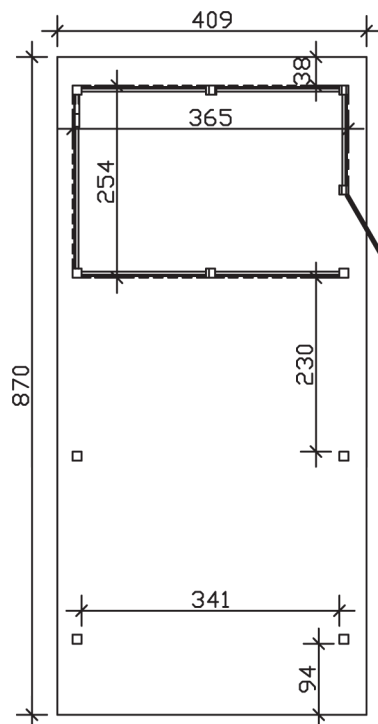

WENDLAND

Flachdach-Carport

Carport
WENDLAND
 409 x 870 cm

Gestaltungsbeispiel

- Massive Konstruktion aus hochwertigem Leimholz (BSH-Fichte)
- Farblich behandelt in nussbaum
- Dachschalung mit EPDM-Folie
- Pfosten 12 x 12 cm

CARPORT WENDLAND 409 x 870 cm

Datenblatt / Baubeschreibung

Material	Leimholz, Fichte
Farbbehandlung	Lasiert in Nussbaum
Pfostenstärke	12 x 12 cm
Aufstellbreite	409 cm
Aufstelltiefe	870 cm
Grundfläche	35,58 m ²
Umbauter Raum	84,87 m ³
Breite Sockelmaß	365 cm
Tiefe Sockelmaß	738 cm
Durchfahrtshöhe vorne	210 cm
Durchfahrtshöhe hinten	193 cm
Durchfahrtsbreite	341 cm
Firsthöhe	247 cm
Traufenhöhe	230 cm
Schneelast	1,25 kN/m ²
Windlast	0,95 kN/m ²
Dachform	Flachdach
Dachfläche	30,75 m ²
Dachneigung	1,2 °
Dacheindeckung	Dachschalung mit EPDM-Folie

Dachstärke	20 mm
Wasserablauf	nach hinten
Pfostenabstand Tiefe	230 cm
Pfostenanzahl	11
Oberfläche Holz	247,16 m ²
Im Lieferumfang enthalten	H-Pfostenanker zum Einbetonieren, Montagematerial, Aufbauanleitung
Anzahl Packstücke	3
Verpackungsgewicht gesamt	1610 kg
Verpackungsmaße	Paket 1: 120 cm x 380 cm x 85 cm 971,0 kg Paket 2: 120 cm x 260 cm x 70 cm 548,0 kg Paket 3: 60 cm x 60 cm x 50 cm 91,0 kg
Artikelnummer	244409-03-35
EAN-Nummer	4018211025756
Garantie	5 Jahre gemäß unseren Garantiebedingungen

WENDLAND
409 x 870 cm

Ansicht
vorne

Schnitt

Grundriss

WENDLAND
409 x 870 cm

Schnitte und Ansichten Maßstab 1:100