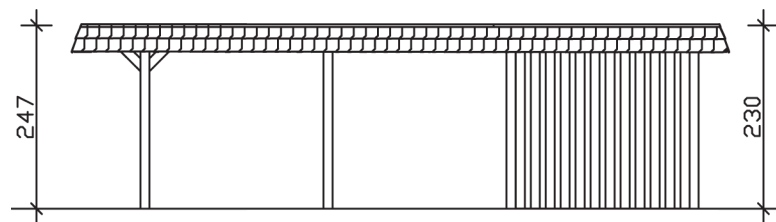

WENDLAND

Flachdach-Carport

Carport
WENDLAND
 409 x 870 cm

Gestaltungsbeispiel

- Massive Konstruktion aus hochwertigem Leimholz (BSH-Fichte)
- Farblich behandelt in nussbaum
- Dachschalung mit EPDM-Folie
- Pfosten 12 x 12 cm

CARPORT WENDLAND 409 x 870 cm

Datenblatt / Baubeschreibung

Material	Leimholz, Fichte
Farbbehandlung	Lasiert in Nussbaum
Pfostenstärke	12 x 12 cm
Aufstellbreite	409 cm
Aufstelltiefe	870 cm
Grundfläche	35,58 m ²
Umbauter Raum	84,87 m ³
Breite Sockelmaß	365 cm
Tiefe Sockelmaß	738 cm
Durchfahrtshöhe vorne	210 cm
Durchfahrtshöhe hinten	193 cm
Durchfahrtsbreite	341 cm
Firsthöhe	247 cm
Traufenhöhe	230 cm
Schneelast	1,25 kN/m ²
Windlast	0,95 kN/m ²
Dachform	Flachdach
Dachfläche	30,75 m ²
Dachneigung	1,2 °
Dacheindeckung	Dachschalung mit EPDM-Folie

Dachstärke	20 mm
Wasserablauf	nach hinten
Pfostenabstand Tiefe	230 cm
Pfostenanzahl	11
Oberfläche Holz	247,16 m ²
Im Lieferumfang enthalten	H-Pfostenanker zum Einbetonieren, Montagematerial, Aufbauanleitung
Anzahl Packstücke	3
Verpackungsgewicht gesamt	1610 kg
Verpackungsmaße	Paket 1: 120 cm x 380 cm x 85 cm 971,0 kg Paket 2: 120 cm x 260 cm x 70 cm 548,0 kg Paket 3: 60 cm x 60 cm x 50 cm 91,0 kg
Artikelnummer	244409-03-35
EAN-Nummer	4018211025756
Garantie	5 Jahre gemäß unseren Garantiebedingungen

WENDLAND
409 x 870 cm

Ansicht
vorne

Schnitt

Grundriss

WENDLAND
409 x 870 cm

Schnitte und Ansichten Maßstab 1:100