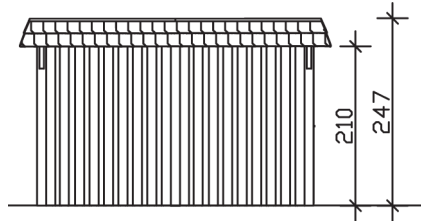

WENDLAND

Flachdach-Carport

Carport
WENDLAND
 409 x 870 cm

Gestaltungsbeispiel

- Massive Konstruktion aus hochwertigem Leimholz (BSH-Fichte)
- Farblich behandelt in nussbaum
- Dachschalung mit EPDM-Folie
- Pfosten 12 x 12 cm

CARPORT WENDLAND 409 x 870 cm

Datenblatt / Baubeschreibung

Material	Leimholz, Fichte
Farbbehandlung	Lasiert in Nussbaum
Pfostenstärke	12 x 12 cm
Aufstellbreite	409 cm
Aufstelltiefe	870 cm
Grundfläche	35,58 m ²
Umbauter Raum	84,87 m ³
Breite Sockelmaß	365 cm
Tiefe Sockelmaß	738 cm
Durchfahrtshöhe vorne	210 cm
Durchfahrtshöhe hinten	193 cm
Durchfahrtsbreite	341 cm
Firsthöhe	247 cm
Traufenhöhe	230 cm
Schneelast	1,25 kN/m ²
Windlast	0,95 kN/m ²
Dachform	Flachdach
Dachfläche	30,75 m ²
Dachneigung	1,2 °
Dacheindeckung	Dachschalung mit EPDM-Folie

Dachstärke	20 mm
Wasserablauf	nach hinten
Pfostenabstand Tiefe	230 cm
Pfostenanzahl	11
Oberfläche Holz	247,16 m ²
Im Lieferumfang enthalten	H-Pfostenanker zum Einbetonieren, Montagematerial, Aufbauanleitung
Anzahl Packstücke	3
Verpackungsgewicht gesamt	1610 kg
Verpackungsmaße	Paket 1: 120 cm x 380 cm x 85 cm 971,0 kg Paket 2: 120 cm x 260 cm x 70 cm 548,0 kg Paket 3: 60 cm x 60 cm x 50 cm 91,0 kg
Artikelnummer	244409-03-35
EAN-Nummer	4018211025756
Garantie	5 Jahre gemäß unseren Garantiebedingungen

WENDLAND
409 x 870 cm

Ansicht
vorne

Schnitt

Grundriss

WENDLAND
409 x 870 cm

Schnitte und Ansichten Maßstab 1:100