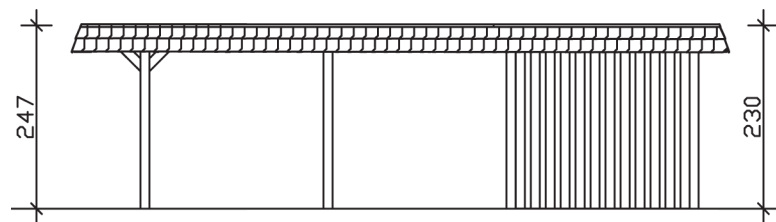

WENDLAND

Flachdach-Carport

Carport
WENDLAND
 409 x 870 cm

Gestaltungsbeispiel

- Massive Konstruktion aus hochwertigem Leimholz (BSH-Fichte)
- Farblich behandelt in nussbaum
- Aluminium-Dachplatten
- Pfosten 12 x 12 cm

CARPORT WENDLAND 409 x 870 cm

Datenblatt / Baubeschreibung

Material	Leimholz, Fichte
Farbbehandlung	Lasiert in Nussbaum
Pfostenstärke	12 x 12 cm
Aufstellbreite	409 cm
Aufstelltiefe	870 cm
Grundfläche	35,58 m ²
Umbauter Raum	84,87 m ³
Breite Sockelmaß	365 cm
Tiefe Sockelmaß	738 cm
Durchfahrtshöhe vorne	210 cm
Durchfahrtshöhe hinten	193 cm
Durchfahrtsbreite	341 cm
Firsthöhe	247 cm
Traufenhöhe	230 cm
Schneelast	1,25 kN/m ²
Windlast	0,95 kN/m ²
Dachform	Flachdach
Dachfläche	30,75 m ²
Dachneigung	1,2 °
Dacheindeckung	Aluminium-Dachplatten mit Trapezprofil - anthrazit farbbeschichtet

Dachstärke	0,5 mm
Wasserablauf	nach hinten
Pfostenabstand Tiefe	230 cm
Pfostenanzahl	11
Oberfläche Holz	158,14 m ²
Im Lieferumfang enthalten	H-Pfostenanker zum Einbetonieren, Montagematerial, Aufbauanleitung
Anzahl Packstücke	2
Verpackungsgewicht gesamt	1306 kg
Verpackungsmaße	Paket 1: 120 cm x 380 cm x 85 cm 880,0 kg Paket 2: 120 cm x 260 cm x 60 cm 426,0 kg
Artikelnummer	244409-03-51
EAN-Nummer	4018211024131
Garantie	5 Jahre gemäß unseren Garantiebedingungen

WENDLAND
409 x 870 cm

Ansicht
vorne

Schnitt

Grundriss

WENDLAND
409 x 870 cm

Schnitte und Ansichten Maßstab 1:100