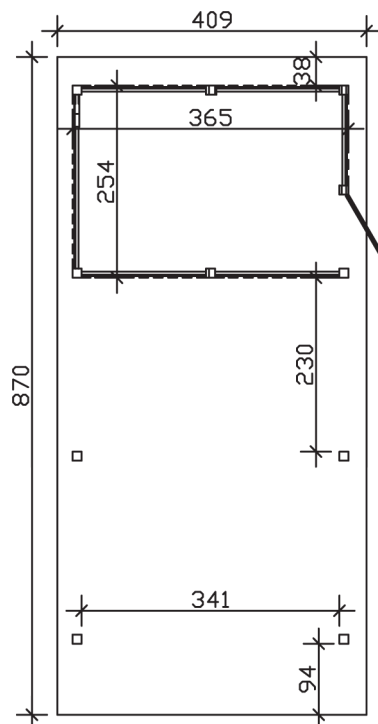

WENDLAND

Flachdach-Carport

Carport
WENDLAND
 409 x 870 cm

Gestaltungsbeispiel

- Massive Konstruktion aus hochwertigem Leimholz (BSH-Fichte)
- Farblich behandelt in nussbaum
- Aluminium-Dachplatten
- Pfosten 12 x 12 cm

CARPORT WENDLAND 409 x 870 cm

Datenblatt / Baubeschreibung

Material	Leimholz, Fichte
Farbbehandlung	Lasiert in Nussbaum
Pfostenstärke	12 x 12 cm
Aufstellbreite	409 cm
Aufstelltiefe	870 cm
Grundfläche	35,58 m ²
Umbauter Raum	84,87 m ³
Breite Sockelmaß	365 cm
Tiefe Sockelmaß	738 cm
Durchfahrtshöhe vorne	210 cm
Durchfahrtshöhe hinten	193 cm
Durchfahrtsbreite	341 cm
Firsthöhe	247 cm
Traufenhöhe	230 cm
Schneelast	1,25 kN/m ²
Windlast	0,95 kN/m ²
Dachform	Flachdach
Dachfläche	30,75 m ²
Dachneigung	1,2 °
Dacheindeckung	Aluminium-Dachplatten mit Trapezprofil - anthrazit farbbeschichtet

Dachstärke	0,5 mm
Wasserablauf	nach hinten
Pfostenabstand Tiefe	230 cm
Pfostenanzahl	11
Oberfläche Holz	158,14 m ²
Im Lieferumfang enthalten	H-Pfostenanker zum Einbetonieren, Montagematerial, Aufbauanleitung
Anzahl Packstücke	2
Verpackungsgewicht gesamt	1306 kg
Verpackungsmaße	Paket 1: 120 cm x 380 cm x 85 cm 880,0 kg Paket 2: 120 cm x 260 cm x 60 cm 426,0 kg
Artikelnummer	244409-03-51
EAN-Nummer	4018211024131
Garantie	5 Jahre gemäß unseren Garantiebedingungen

WENDLAND
409 x 870 cm

Ansicht
vorne

Schnitt

Grundriss

WENDLAND
409 x 870 cm

Schnitte und Ansichten Maßstab 1:100