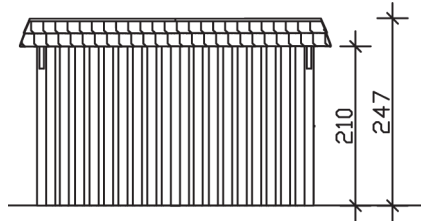

WENDLAND

Flachdach-Carport

Carport
WENDLAND
 409 x 870 cm

Gestaltungsbeispiel

- Massive Konstruktion aus hochwertigem Leimholz (BSH-Fichte)
- Farblich behandelt in nussbaum
- Aluminium-Dachplatten
- Pfosten 12 x 12 cm

CARPORT WENDLAND 409 x 870 cm

Datenblatt / Baubeschreibung

Material	Leimholz, Fichte
Farbbehandlung	Lasiert in Nussbaum
Pfostenstärke	12 x 12 cm
Aufstellbreite	409 cm
Aufstelltiefe	870 cm
Grundfläche	35,58 m ²
Umbauter Raum	84,87 m ³
Breite Sockelmaß	365 cm
Tiefe Sockelmaß	738 cm
Durchfahrtshöhe vorne	210 cm
Durchfahrtshöhe hinten	193 cm
Durchfahrtsbreite	341 cm
Firsthöhe	247 cm
Traufenhöhe	230 cm
Schneelast	1,25 kN/m ²
Windlast	0,95 kN/m ²
Dachform	Flachdach
Dachfläche	30,75 m ²
Dachneigung	1,2 °
Dacheindeckung	Aluminium-Dachplatten mit Trapezprofil - anthrazit farbbeschichtet

Dachstärke	0,5 mm
Wasserablauf	nach hinten
Pfostenabstand Tiefe	230 cm
Pfostenanzahl	11
Oberfläche Holz	158,14 m ²
Im Lieferumfang enthalten	H-Pfostenanker zum Einbetonieren, Montagematerial, Aufbauanleitung
Anzahl Packstücke	2
Verpackungsgewicht gesamt	1306 kg
Verpackungsmaße	Paket 1: 120 cm x 380 cm x 85 cm 880,0 kg Paket 2: 120 cm x 260 cm x 60 cm 426,0 kg
Artikelnummer	244409-03-51
EAN-Nummer	4018211024131
Garantie	5 Jahre gemäß unseren Garantiebedingungen

WENDLAND
409 x 870 cm

Ansicht
vorne

Schnitt

Grundriss

WENDLAND
409 x 870 cm

Schnitte und Ansichten Maßstab 1:100