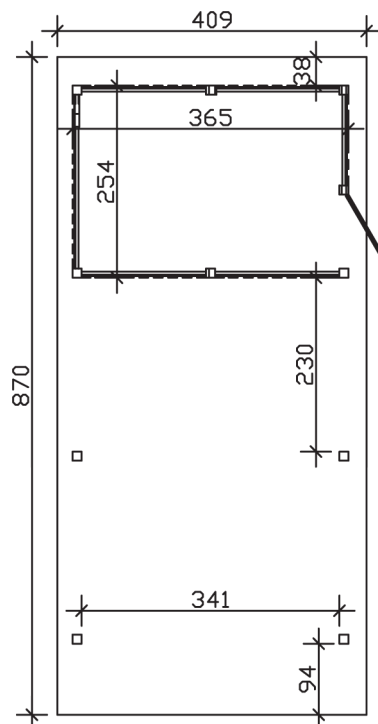

WENDLAND

Flachdach-Carport

Carport
WENDLAND
 409 x 870 cm

Gestaltungsbeispiel

- Massive Konstruktion aus hochwertigem Leimholz (BSH-Fichte)
- Farblich unbehandelt
- Dachschalung mit EPDM-Folie
- Pfosten 12 x 12 cm

CARPORT WENDLAND 409 x 870 cm

Datenblatt / Baubeschreibung

Material	Leimholz, Fichte
Farbbehandlung	Unbehandelt
Pfostenstärke	12 x 12 cm
Aufstellbreite	409 cm
Aufstelltiefe	870 cm
Grundfläche	35,58 m ²
Umbauter Raum	84,87 m ³
Breite Sockelmaß	365 cm
Tiefe Sockelmaß	738 cm
Durchfahrtshöhe vorne	210 cm
Durchfahrtshöhe hinten	193 cm
Durchfahrtsbreite	341 cm
Firsthöhe	247 cm
Traufenhöhe	230 cm
Schneelast	1,25 kN/m ²
Windlast	0,95 kN/m ²
Dachform	Flachdach
Dachfläche	30,75 m ²
Dachneigung	1,2 °
Dacheindeckung	Dachschalung mit EPDM-Folie

Dachstärke	20 mm
Wasserablauf	nach hinten
Pfostenabstand Tiefe	230 cm
Pfostenanzahl	11
Oberfläche Holz	247,16 m ²
Im Lieferumfang enthalten	H-Pfostenanker zum Einbetonieren, Montagematerial, Aufbauanleitung
Anzahl Packstücke	3
Verpackungsgewicht gesamt	1610 kg
Verpackungsmaße	Paket 1: 120 cm x 380 cm x 85 cm 971,0 kg Paket 2: 120 cm x 260 cm x 70 cm 548,0 kg Paket 3: 60 cm x 60 cm x 50 cm 91,0 kg
Artikelnummer	244416-00-35
EAN-Nummer	4018211025787
Garantie	5 Jahre gemäß unseren Garantiebedingungen

WENDLAND
409 x 870 cm

Ansicht
vorne

Schnitt

Grundriss

WENDLAND
409 x 870 cm

Schnitte und Ansichten Maßstab 1:100