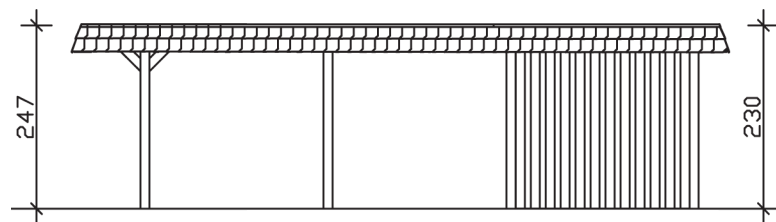

WENDLAND

Flachdach-Carport

Carport
WENDLAND
 409 x 870 cm

Gestaltungsbeispiel

- Massive Konstruktion aus hochwertigem Leimholz (BSH-Fichte)
- Farblich unbehandelt
- Dachschalung mit EPDM-Folie
- Pfosten 12 x 12 cm

CARPORT WENDLAND 409 x 870 cm

Datenblatt / Baubeschreibung

Material	Leimholz, Fichte
Farbbehandlung	Unbehandelt
Pfostenstärke	12 x 12 cm
Aufstellbreite	409 cm
Aufstelltiefe	870 cm
Grundfläche	35,58 m ²
Umbauter Raum	84,87 m ³
Breite Sockelmaß	365 cm
Tiefe Sockelmaß	738 cm
Durchfahrtshöhe vorne	210 cm
Durchfahrtshöhe hinten	193 cm
Durchfahrtsbreite	341 cm
Firsthöhe	247 cm
Traufenhöhe	230 cm
Schneelast	1,25 kN/m ²
Windlast	0,95 kN/m ²
Dachform	Flachdach
Dachfläche	30,75 m ²
Dachneigung	1,2 °
Dacheindeckung	Dachschalung mit EPDM-Folie

Dachstärke	20 mm
Wasserablauf	nach hinten
Pfostenabstand Tiefe	230 cm
Pfostenanzahl	11
Oberfläche Holz	247,16 m ²
Im Lieferumfang enthalten	H-Pfostenanker zum Einbetonieren, Montagematerial, Aufbauanleitung
Anzahl Packstücke	3
Verpackungsgewicht gesamt	1610 kg
Verpackungsmaße	Paket 1: 120 cm x 380 cm x 85 cm 971,0 kg Paket 2: 120 cm x 260 cm x 70 cm 548,0 kg Paket 3: 60 cm x 60 cm x 50 cm 91,0 kg
Artikelnummer	244416-00-35
EAN-Nummer	4018211025787
Garantie	5 Jahre gemäß unseren Garantiebedingungen

WENDLAND
409 x 870 cm

Ansicht
vorne

Schnitt

Grundriss

WENDLAND
409 x 870 cm

Schnitte und Ansichten Maßstab 1:100