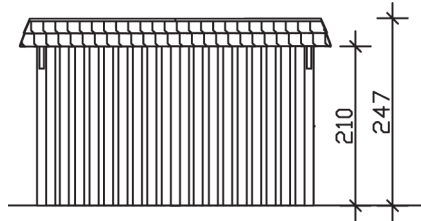

WENDLAND

Flachdach-Carport

Carport
WENDLAND
 409 x 870 cm

Gestaltungsbeispiel

- Massive Konstruktion aus hochwertigem Leimholz (BSH-Fichte)
- Farblich unbehandelt
- Dachschalung mit EPDM-Folie
- Pfosten 12 x 12 cm

CARPORT WENDLAND 409 x 870 cm

Datenblatt / Baubeschreibung

Material	Leimholz, Fichte
Farbbehandlung	Unbehandelt
Pfostenstärke	12 x 12 cm
Aufstellbreite	409 cm
Aufstelltiefe	870 cm
Grundfläche	35,58 m ²
Umbauter Raum	84,87 m ³
Breite Sockelmaß	365 cm
Tiefe Sockelmaß	738 cm
Durchfahrtshöhe vorne	210 cm
Durchfahrtshöhe hinten	193 cm
Durchfahrtsbreite	341 cm
Firsthöhe	247 cm
Traufenhöhe	230 cm
Schneelast	1,25 kN/m ²
Windlast	0,95 kN/m ²
Dachform	Flachdach
Dachfläche	30,75 m ²
Dachneigung	1,2 °
Dacheindeckung	Dachschalung mit EPDM-Folie

Dachstärke	20 mm
Wasserablauf	nach hinten
Pfostenabstand Tiefe	230 cm
Pfostenanzahl	11
Oberfläche Holz	247,16 m ²
Im Lieferumfang enthalten	H-Pfostenanker zum Einbetonieren, Montagematerial, Aufbauanleitung
Anzahl Packstücke	3
Verpackungsgewicht gesamt	1610 kg
Verpackungsmaße	Paket 1: 120 cm x 380 cm x 85 cm 971,0 kg Paket 2: 120 cm x 260 cm x 70 cm 548,0 kg Paket 3: 60 cm x 60 cm x 50 cm 91,0 kg
Artikelnummer	244416-00-35
EAN-Nummer	4018211025787
Garantie	5 Jahre gemäß unseren Garantiebedingungen

WENDLAND
409 x 870 cm

Ansicht
vorne

Schnitt

Grundriss

WENDLAND
409 x 870 cm

Schnitte und Ansichten Maßstab 1:100