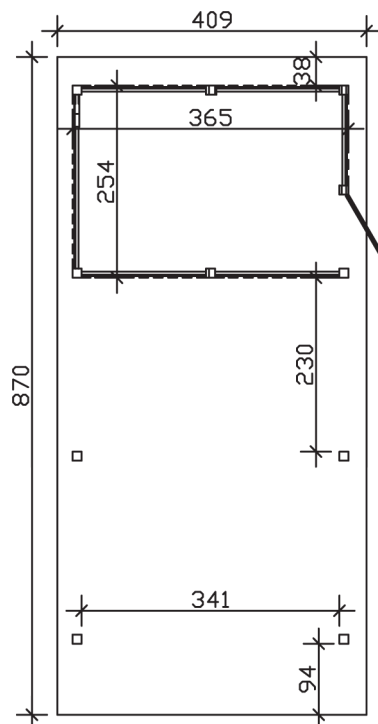

WENDLAND

Flachdach-Carport

Carport
WENDLAND
 409 x 870 cm

Gestaltungsbeispiel

- Massive Konstruktion aus hochwertigem Leimholz (BSH-Fichte)
- Farblich behandelt in eiche hell
- Dachschalung mit EPDM-Folie
- Pfosten 12 x 12 cm

CARPORT WENDLAND 409 x 870 cm

Datenblatt / Baubeschreibung

Material	Leimholz, Fichte
Farbbehandlung	Lasiert in Eiche hell
Pfostenstärke	12 x 12 cm
Aufstellbreite	409 cm
Aufstelltiefe	870 cm
Grundfläche	35,58 m ²
Umbauter Raum	84,87 m ³
Breite Sockelmaß	365 cm
Tiefe Sockelmaß	738 cm
Durchfahrtshöhe vorne	210 cm
Durchfahrtshöhe hinten	193 cm
Durchfahrtsbreite	341 cm
Firsthöhe	247 cm
Traufenhöhe	230 cm
Schneelast	1,25 kN/m ²
Windlast	0,95 kN/m ²
Dachform	Flachdach
Dachfläche	30,75 m ²
Dachneigung	1,2 °
Dacheindeckung	Dachschalung mit EPDM-Folie

Dachstärke	20 mm
Wasserablauf	nach hinten
Pfostenabstand Tiefe	230 cm
Pfostenanzahl	11
Oberfläche Holz	247,16 m ²
Im Lieferumfang enthalten	H-Pfostenanker zum Einbetonieren, Montagematerial, Aufbauanleitung
Anzahl Packstücke	3
Verpackungsgewicht gesamt	1610 kg
Verpackungsmaße	Paket 1: 120 cm x 380 cm x 85 cm 971,0 kg Paket 2: 120 cm x 260 cm x 70 cm 548,0 kg Paket 3: 60 cm x 60 cm x 50 cm 91,0 kg
Artikelnummer	244416-01-35
EAN-Nummer	4018211025794
Garantie	5 Jahre gemäß unseren Garantiebedingungen

WENDLAND
409 x 870 cm

Ansicht
vorne

Schnitt

Grundriss

WENDLAND
409 x 870 cm

Schnitte und Ansichten Maßstab 1:100