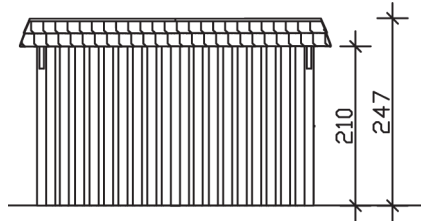

WENDLAND

Flachdach-Carport

Carport
WENDLAND
 409 x 870 cm

Gestaltungsbeispiel

- Massive Konstruktion aus hochwertigem Leimholz (BSH-Fichte)
- Farblich behandelt in eiche hell
- Dachschalung mit EPDM-Folie
- Pfosten 12 x 12 cm

CARPORT WENDLAND 409 x 870 cm

Datenblatt / Baubeschreibung

Material	Leimholz, Fichte
Farbbehandlung	Lasiert in Eiche hell
Pfostenstärke	12 x 12 cm
Aufstellbreite	409 cm
Aufstelltiefe	870 cm
Grundfläche	35,58 m ²
Umbauter Raum	84,87 m ³
Breite Sockelmaß	365 cm
Tiefe Sockelmaß	738 cm
Durchfahrtshöhe vorne	210 cm
Durchfahrtshöhe hinten	193 cm
Durchfahrtsbreite	341 cm
Firsthöhe	247 cm
Traufenhöhe	230 cm
Schneelast	1,25 kN/m ²
Windlast	0,95 kN/m ²
Dachform	Flachdach
Dachfläche	30,75 m ²
Dachneigung	1,2 °
Dacheindeckung	Dachschalung mit EPDM-Folie

Dachstärke	20 mm
Wasserablauf	nach hinten
Pfostenabstand Tiefe	230 cm
Pfostenanzahl	11
Oberfläche Holz	247,16 m ²
Im Lieferumfang enthalten	H-Pfostenanker zum Einbetonieren, Montagematerial, Aufbauanleitung
Anzahl Packstücke	3
Verpackungsgewicht gesamt	1610 kg
Verpackungsmaße	Paket 1: 120 cm x 380 cm x 85 cm 971,0 kg Paket 2: 120 cm x 260 cm x 70 cm 548,0 kg Paket 3: 60 cm x 60 cm x 50 cm 91,0 kg
Artikelnummer	244416-01-35
EAN-Nummer	4018211025794
Garantie	5 Jahre gemäß unseren Garantiebedingungen

WENDLAND
409 x 870 cm

Ansicht
vorne

Schnitt

Grundriss

WENDLAND
409 x 870 cm

Schnitte und Ansichten Maßstab 1:100