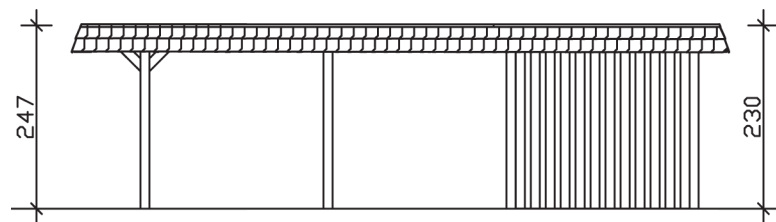

WENDLAND

Flachdach-Carport

Carport
WENDLAND
 409 x 870 cm

Gestaltungsbeispiel

- Massive Konstruktion aus hochwertigem Leimholz (BSH-Fichte)
- Farblich behandelt in eiche hell
- Dachschalung mit EPDM-Folie
- Pfosten 12 x 12 cm

CARPORT WENDLAND 409 x 870 cm

Datenblatt / Baubeschreibung

Material	Leimholz, Fichte
Farbbehandlung	Lasiert in Eiche hell
Pfostenstärke	12 x 12 cm
Aufstellbreite	409 cm
Aufstelltiefe	870 cm
Grundfläche	35,58 m ²
Umbauter Raum	84,87 m ³
Breite Sockelmaß	365 cm
Tiefe Sockelmaß	738 cm
Durchfahrtshöhe vorne	210 cm
Durchfahrtshöhe hinten	193 cm
Durchfahrtsbreite	341 cm
Firsthöhe	247 cm
Traufenhöhe	230 cm
Schneelast	1,25 kN/m ²
Windlast	0,95 kN/m ²
Dachform	Flachdach
Dachfläche	30,75 m ²
Dachneigung	1,2 °
Dacheindeckung	Dachschalung mit EPDM-Folie

Dachstärke	20 mm
Wasserablauf	nach hinten
Pfostenabstand Tiefe	230 cm
Pfostenanzahl	11
Oberfläche Holz	247,16 m ²
Im Lieferumfang enthalten	H-Pfostenanker zum Einbetonieren, Montagematerial, Aufbauanleitung
Anzahl Packstücke	3
Verpackungsgewicht gesamt	1610 kg
Verpackungsmaße	Paket 1: 120 cm x 380 cm x 85 cm 971,0 kg Paket 2: 120 cm x 260 cm x 70 cm 548,0 kg Paket 3: 60 cm x 60 cm x 50 cm 91,0 kg
Artikelnummer	244416-01-35
EAN-Nummer	4018211025794
Garantie	5 Jahre gemäß unseren Garantiebedingungen

WENDLAND
409 x 870 cm

Ansicht
vorne

Schnitt

Grundriss

WENDLAND
409 x 870 cm

Schnitte und Ansichten Maßstab 1:100