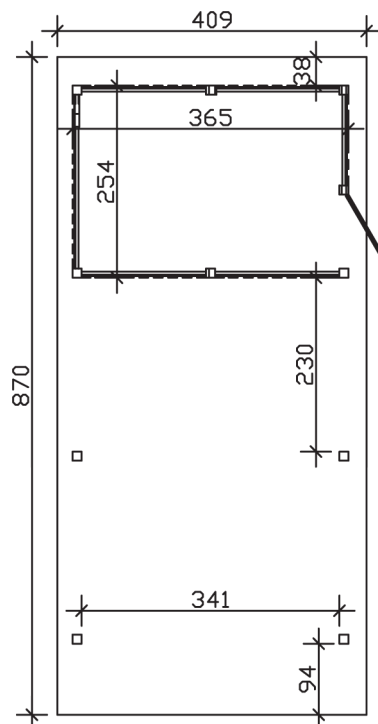

WENDLAND

Flachdach-Carport

Carport
WENDLAND
 409 x 870 cm

Gestaltungsbeispiel

- Massive Konstruktion aus hochwertigem Leimholz (BSH-Fichte)
- Farblich behandelt in nussbaum
- Dachschalung mit EPDM-Folie
- Pfosten 12 x 12 cm

CARPORT WENDLAND 409 x 870 cm

Datenblatt / Baubeschreibung

Material	Leimholz, Fichte
Farbbehandlung	Lasiert in Nussbaum
Pfostenstärke	12 x 12 cm
Aufstellbreite	409 cm
Aufstelltiefe	870 cm
Grundfläche	35,58 m ²
Umbauter Raum	84,87 m ³
Breite Sockelmaß	365 cm
Tiefe Sockelmaß	738 cm
Durchfahrtshöhe vorne	210 cm
Durchfahrtshöhe hinten	193 cm
Durchfahrtsbreite	341 cm
Firsthöhe	247 cm
Traufenhöhe	230 cm
Schneelast	1,25 kN/m ²
Windlast	0,95 kN/m ²
Dachform	Flachdach
Dachfläche	30,75 m ²
Dachneigung	1,2 °
Dacheindeckung	Dachschalung mit EPDM-Folie

Dachstärke	20 mm
Wasserablauf	nach hinten
Pfostenabstand Tiefe	230 cm
Pfostenanzahl	11
Oberfläche Holz	247,16 m ²
Im Lieferumfang enthalten	H-Pfostenanker zum Einbetonieren, Montagematerial, Aufbauanleitung
Anzahl Packstücke	3
Verpackungsgewicht gesamt	1610 kg
Verpackungsmaße	Paket 1: 120 cm x 380 cm x 85 cm 971,0 kg Paket 2: 120 cm x 260 cm x 70 cm 548,0 kg Paket 3: 60 cm x 60 cm x 50 cm 91,0 kg
Artikelnummer	244416-03-35
EAN-Nummer	4018211025817
Garantie	5 Jahre gemäß unseren Garantiebedingungen

WENDLAND
409 x 870 cm

Ansicht
vorne

Schnitt

Grundriss

WENDLAND
409 x 870 cm

Schnitte und Ansichten Maßstab 1:100