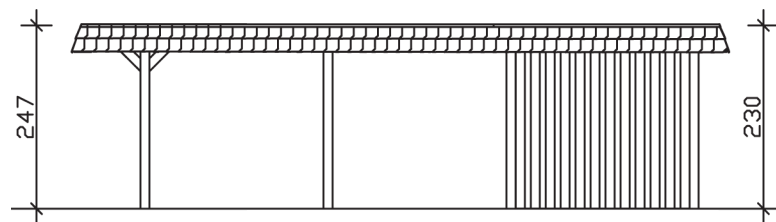

WENDLAND

Flachdach-Carport

Carport
WENDLAND
 409 x 870 cm

Gestaltungsbeispiel

- Massive Konstruktion aus hochwertigem Leimholz (BSH-Fichte)
- Farblich behandelt in nussbaum
- Dachschalung mit EPDM-Folie
- Pfosten 12 x 12 cm

CARPORT WENDLAND 409 x 870 cm

Datenblatt / Baubeschreibung

Material	Leimholz, Fichte
Farbbehandlung	Lasiert in Nussbaum
Pfostenstärke	12 x 12 cm
Aufstellbreite	409 cm
Aufstelltiefe	870 cm
Grundfläche	35,58 m ²
Umbauter Raum	84,87 m ³
Breite Sockelmaß	365 cm
Tiefe Sockelmaß	738 cm
Durchfahrtshöhe vorne	210 cm
Durchfahrtshöhe hinten	193 cm
Durchfahrtsbreite	341 cm
Firsthöhe	247 cm
Traufenhöhe	230 cm
Schneelast	1,25 kN/m ²
Windlast	0,95 kN/m ²
Dachform	Flachdach
Dachfläche	30,75 m ²
Dachneigung	1,2 °
Dacheindeckung	Dachschalung mit EPDM-Folie

Dachstärke	20 mm
Wasserablauf	nach hinten
Pfostenabstand Tiefe	230 cm
Pfostenanzahl	11
Oberfläche Holz	247,16 m ²
Im Lieferumfang enthalten	H-Pfostenanker zum Einbetonieren, Montagematerial, Aufbauanleitung
Anzahl Packstücke	3
Verpackungsgewicht gesamt	1610 kg
Verpackungsmaße	Paket 1: 120 cm x 380 cm x 85 cm 971,0 kg Paket 2: 120 cm x 260 cm x 70 cm 548,0 kg Paket 3: 60 cm x 60 cm x 50 cm 91,0 kg
Artikelnummer	244416-03-35
EAN-Nummer	4018211025817
Garantie	5 Jahre gemäß unseren Garantiebedingungen

WENDLAND
409 x 870 cm

Ansicht
vorne

Schnitt

Grundriss

WENDLAND
409 x 870 cm

Schnitte und Ansichten Maßstab 1:100