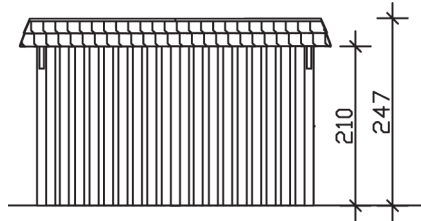

WENDLAND

Flachdach-Carport

Carport
WENDLAND
 409 x 870 cm

Gestaltungsbeispiel

- Massive Konstruktion aus hochwertigem Leimholz (BSH-Fichte)
- Farblich behandelt in nussbaum
- Dachschalung mit EPDM-Folie
- Pfosten 12 x 12 cm

CARPORT WENDLAND 409 x 870 cm

Datenblatt / Baubeschreibung

Material	Leimholz, Fichte
Farbbehandlung	Lasiert in Nussbaum
Pfostenstärke	12 x 12 cm
Aufstellbreite	409 cm
Aufstelltiefe	870 cm
Grundfläche	35,58 m ²
Umbauter Raum	84,87 m ³
Breite Sockelmaß	365 cm
Tiefe Sockelmaß	738 cm
Durchfahrtshöhe vorne	210 cm
Durchfahrtshöhe hinten	193 cm
Durchfahrtsbreite	341 cm
Firsthöhe	247 cm
Traufenhöhe	230 cm
Schneelast	1,25 kN/m ²
Windlast	0,95 kN/m ²
Dachform	Flachdach
Dachfläche	30,75 m ²
Dachneigung	1,2 °
Dacheindeckung	Dachschalung mit EPDM-Folie

Dachstärke	20 mm
Wasserablauf	nach hinten
Pfostenabstand Tiefe	230 cm
Pfostenanzahl	11
Oberfläche Holz	247,16 m ²
Im Lieferumfang enthalten	H-Pfostenanker zum Einbetonieren, Montagematerial, Aufbauanleitung
Anzahl Packstücke	3
Verpackungsgewicht gesamt	1610 kg
Verpackungsmaße	Paket 1: 120 cm x 380 cm x 85 cm 971,0 kg Paket 2: 120 cm x 260 cm x 70 cm 548,0 kg Paket 3: 60 cm x 60 cm x 50 cm 91,0 kg
Artikelnummer	244416-03-35
EAN-Nummer	4018211025817
Garantie	5 Jahre gemäß unseren Garantiebedingungen

WENDLAND
409 x 870 cm

Ansicht
vorne

Schnitt

Grundriss

WENDLAND
409 x 870 cm

Schnitte und Ansichten Maßstab 1:100