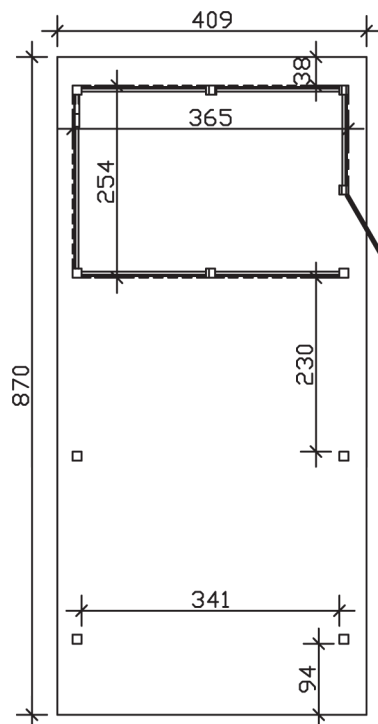

WENDLAND

Flachdach-Carport

Carport
WENDLAND
 409 x 870 cm

Gestaltungsbeispiel

- Massive Konstruktion aus hochwertigem Leimholz (BSH-Fichte)
- Farblich behandelt in nussbaum
- Aluminium-Dachplatten
- Pfosten 12 x 12 cm

CARPORT WENDLAND 409 x 870 cm

Datenblatt / Baubeschreibung

Material	Leimholz, Fichte
Farbbehandlung	Lasiert in Nussbaum
Pfostenstärke	12 x 12 cm
Aufstellbreite	409 cm
Aufstelltiefe	870 cm
Grundfläche	35,58 m ²
Umbauter Raum	84,87 m ³
Breite Sockelmaß	365 cm
Tiefe Sockelmaß	738 cm
Durchfahrtshöhe vorne	210 cm
Durchfahrtshöhe hinten	193 cm
Durchfahrtsbreite	341 cm
Firsthöhe	247 cm
Traufenhöhe	230 cm
Schneelast	1,25 kN/m ²
Windlast	0,95 kN/m ²
Dachform	Flachdach
Dachfläche	30,75 m ²
Dachneigung	1,2 °
Dacheindeckung	Aluminium-Dachplatten mit Trapezprofil - anthrazit farbbeschichtet

Dachstärke	0,5 mm
Wasserablauf	nach hinten
Pfostenabstand Tiefe	230 cm
Pfostenanzahl	11
Oberfläche Holz	158,14 m ²
Im Lieferumfang enthalten	H-Pfostenanker zum Einbetonieren, Montagematerial, Aufbauanleitung
Anzahl Packstücke	2
Verpackungsgewicht gesamt	1306 kg
Verpackungsmaße	Paket 1: 120 cm x 380 cm x 85 cm 880,0 kg Paket 2: 120 cm x 260 cm x 60 cm 426,0 kg
Artikelnummer	244416-03-51
EAN-Nummer	4018211024193
Garantie	5 Jahre gemäß unseren Garantiebedingungen

WENDLAND
409 x 870 cm

Ansicht
vorne

Schnitt

Grundriss

WENDLAND
409 x 870 cm

Schnitte und Ansichten Maßstab 1:100