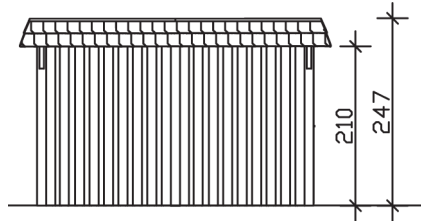

WENDLAND

Flachdach-Carport

Carport
WENDLAND
 409 x 870 cm

Gestaltungsbeispiel

- Massive Konstruktion aus hochwertigem Leimholz (BSH-Fichte)
- Farblich behandelt in nussbaum
- Aluminium-Dachplatten
- Pfosten 12 x 12 cm

CARPORT WENDLAND 409 x 870 cm

Datenblatt / Baubeschreibung

Material	Leimholz, Fichte
Farbbehandlung	Lasiert in Nussbaum
Pfostenstärke	12 x 12 cm
Aufstellbreite	409 cm
Aufstelltiefe	870 cm
Grundfläche	35,58 m ²
Umbauter Raum	84,87 m ³
Breite Sockelmaß	365 cm
Tiefe Sockelmaß	738 cm
Durchfahrtshöhe vorne	210 cm
Durchfahrtshöhe hinten	193 cm
Durchfahrtsbreite	341 cm
Firsthöhe	247 cm
Traufenhöhe	230 cm
Schneelast	1,25 kN/m ²
Windlast	0,95 kN/m ²
Dachform	Flachdach
Dachfläche	30,75 m ²
Dachneigung	1,2 °
Dacheindeckung	Aluminium-Dachplatten mit Trapezprofil - anthrazit farbbeschichtet

Dachstärke	0,5 mm
Wasserablauf	nach hinten
Pfostenabstand Tiefe	230 cm
Pfostenanzahl	11
Oberfläche Holz	158,14 m ²
Im Lieferumfang enthalten	H-Pfostenanker zum Einbetonieren, Montagematerial, Aufbauanleitung
Anzahl Packstücke	2
Verpackungsgewicht gesamt	1306 kg
Verpackungsmaße	Paket 1: 120 cm x 380 cm x 85 cm 880,0 kg Paket 2: 120 cm x 260 cm x 60 cm 426,0 kg
Artikelnummer	244416-03-51
EAN-Nummer	4018211024193
Garantie	5 Jahre gemäß unseren Garantiebedingungen

WENDLAND
409 x 870 cm

Ansicht
vorne

Schnitt

Grundriss

WENDLAND
409 x 870 cm

Schnitte und Ansichten Maßstab 1:100