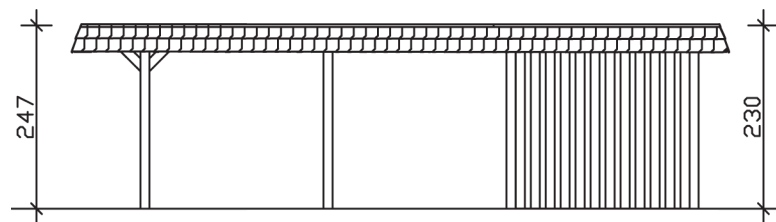

WENDLAND

Flachdach-Carport

Carport
WENDLAND
 409 x 870 cm

Gestaltungsbeispiel

- Massive Konstruktion aus hochwertigem Leimholz (BSH-Fichte)
- Farblich behandelt in nussbaum
- Aluminium-Dachplatten
- Pfosten 12 x 12 cm

CARPORT WENDLAND 409 x 870 cm

Datenblatt / Baubeschreibung

Material	Leimholz, Fichte
Farbbehandlung	Lasiert in Nussbaum
Pfostenstärke	12 x 12 cm
Aufstellbreite	409 cm
Aufstelltiefe	870 cm
Grundfläche	35,58 m ²
Umbauter Raum	84,87 m ³
Breite Sockelmaß	365 cm
Tiefe Sockelmaß	738 cm
Durchfahrtshöhe vorne	210 cm
Durchfahrtshöhe hinten	193 cm
Durchfahrtsbreite	341 cm
Firsthöhe	247 cm
Traufenhöhe	230 cm
Schneelast	1,25 kN/m ²
Windlast	0,95 kN/m ²
Dachform	Flachdach
Dachfläche	30,75 m ²
Dachneigung	1,2 °
Dacheindeckung	Aluminium-Dachplatten mit Trapezprofil - anthrazit farbbeschichtet

Dachstärke	0,5 mm
Wasserablauf	nach hinten
Pfostenabstand Tiefe	230 cm
Pfostenanzahl	11
Oberfläche Holz	158,14 m ²
Im Lieferumfang enthalten	H-Pfostenanker zum Einbetonieren, Montagematerial, Aufbauanleitung
Anzahl Packstücke	2
Verpackungsgewicht gesamt	1306 kg
Verpackungsmaße	Paket 1: 120 cm x 380 cm x 85 cm 880,0 kg Paket 2: 120 cm x 260 cm x 60 cm 426,0 kg
Artikelnummer	244416-03-51
EAN-Nummer	4018211024193
Garantie	5 Jahre gemäß unseren Garantiebedingungen

WENDLAND
409 x 870 cm

Ansicht
vorne

Schnitt

Grundriss

WENDLAND
409 x 870 cm

Schnitte und Ansichten Maßstab 1:100