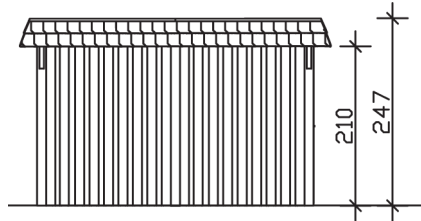

WENDLAND

Flachdach-Carport

Carport
WENDLAND
 409 x 870 cm

Gestaltungsbeispiel

- Massive Konstruktion aus hochwertigem Leimholz (BSH-Fichte)
- Farblich behandelt in schiefergrau
- Dachschalung mit EPDM-Folie
- Pfosten 12 x 12 cm

CARPORT WENDLAND 409 x 870 cm

Datenblatt / Baubeschreibung

Material	Leimholz, Fichte
Farbbehandlung	Lasiert in Schiefergrau
Pfostenstärke	12 x 12 cm
Aufstellbreite	409 cm
Aufstelltiefe	870 cm
Grundfläche	35,58 m ²
Umbauter Raum	84,87 m ³
Breite Sockelmaß	365 cm
Tiefe Sockelmaß	738 cm
Durchfahrtshöhe vorne	210 cm
Durchfahrtshöhe hinten	193 cm
Durchfahrtsbreite	341 cm
Firsthöhe	247 cm
Traufenhöhe	230 cm
Schneelast	1,25 kN/m ²
Windlast	0,95 kN/m ²
Dachform	Flachdach
Dachfläche	30,75 m ²
Dachneigung	1,2 °
Dacheindeckung	Dachschalung mit EPDM-Folie

Dachstärke	20 mm
Wasserablauf	nach hinten
Pfostenabstand Tiefe	230 cm
Pfostenanzahl	11
Oberfläche Holz	247,16 m ²
Im Lieferumfang enthalten	H-Pfostenanker zum Einbetonieren, Montagematerial, Aufbauanleitung
Anzahl Packstücke	3
Verpackungsgewicht gesamt	1610 kg
Verpackungsmaße	Paket 1: 120 cm x 380 cm x 85 cm 971,0 kg Paket 2: 120 cm x 260 cm x 70 cm 548,0 kg Paket 3: 60 cm x 60 cm x 50 cm 91,0 kg
Artikelnummer	244416-13-35
EAN-Nummer	4018211031757
Garantie	5 Jahre gemäß unseren Garantiebedingungen

WENDLAND
409 x 870 cm

Ansicht
vorne

Schnitt

Grundriss

WENDLAND
409 x 870 cm

Schnitte und Ansichten Maßstab 1:100