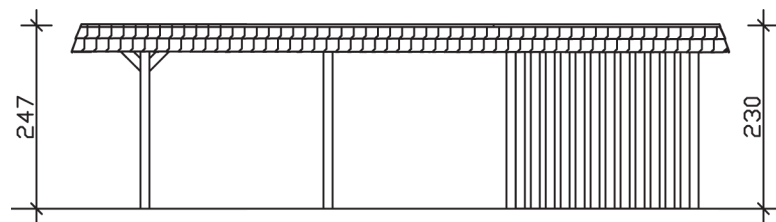

WENDLAND

Flachdach-Carport

Carport
WENDLAND
 409 x 870 cm

Gestaltungsbeispiel

- Massive Konstruktion aus hochwertigem Leimholz (BSH-Fichte)
- Farblich behandelt in schiefergrau
- Dachschalung mit EPDM-Folie
- Pfosten 12 x 12 cm

CARPORT WENDLAND 409 x 870 cm

Datenblatt / Baubeschreibung

Material	Leimholz, Fichte
Farbbehandlung	Lasiert in Schiefergrau
Pfostenstärke	12 x 12 cm
Aufstellbreite	409 cm
Aufstelltiefe	870 cm
Grundfläche	35,58 m ²
Umbauter Raum	84,87 m ³
Breite Sockelmaß	365 cm
Tiefe Sockelmaß	738 cm
Durchfahrtshöhe vorne	210 cm
Durchfahrtshöhe hinten	193 cm
Durchfahrtsbreite	341 cm
Firsthöhe	247 cm
Traufenhöhe	230 cm
Schneelast	1,25 kN/m ²
Windlast	0,95 kN/m ²
Dachform	Flachdach
Dachfläche	30,75 m ²
Dachneigung	1,2 °
Dacheindeckung	Dachschalung mit EPDM-Folie

Dachstärke	20 mm
Wasserablauf	nach hinten
Pfostenabstand Tiefe	230 cm
Pfostenanzahl	11
Oberfläche Holz	247,16 m ²
Im Lieferumfang enthalten	H-Pfostenanker zum Einbetonieren, Montagematerial, Aufbauanleitung
Anzahl Packstücke	3
Verpackungsgewicht gesamt	1610 kg
Verpackungsmaße	Paket 1: 120 cm x 380 cm x 85 cm 971,0 kg Paket 2: 120 cm x 260 cm x 70 cm 548,0 kg Paket 3: 60 cm x 60 cm x 50 cm 91,0 kg
Artikelnummer	244416-13-35
EAN-Nummer	4018211031757
Garantie	5 Jahre gemäß unseren Garantiebedingungen

WENDLAND
409 x 870 cm

Ansicht
vorne

Schnitt

Grundriss

WENDLAND
409 x 870 cm

Schnitte und Ansichten Maßstab 1:100