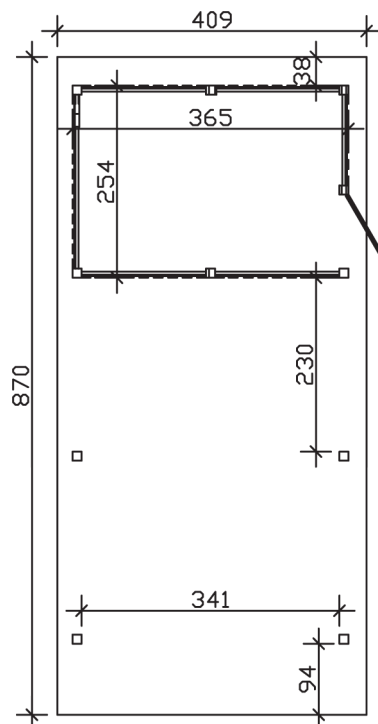

WENDLAND

Flachdach-Carport

Carport
WENDLAND
 409 x 870 cm

Gestaltungsbeispiel

- Massive Konstruktion aus hochwertigem Leimholz (BSH-Fichte)
- Farblich behandelt in schiefergrau
- Dachschalung mit EPDM-Folie
- Pfosten 12 x 12 cm

CARPORT WENDLAND 409 x 870 cm

Datenblatt / Baubeschreibung

Material	Leimholz, Fichte
Farbbehandlung	Lasiert in Schiefergrau
Pfostenstärke	12 x 12 cm
Aufstellbreite	409 cm
Aufstelltiefe	870 cm
Grundfläche	35,58 m ²
Umbauter Raum	84,87 m ³
Breite Sockelmaß	365 cm
Tiefe Sockelmaß	738 cm
Durchfahrtshöhe vorne	210 cm
Durchfahrtshöhe hinten	193 cm
Durchfahrtsbreite	341 cm
Firsthöhe	247 cm
Traufenhöhe	230 cm
Schneelast	1,25 kN/m ²
Windlast	0,95 kN/m ²
Dachform	Flachdach
Dachfläche	30,75 m ²
Dachneigung	1,2 °
Dacheindeckung	Dachschalung mit EPDM-Folie

Dachstärke	20 mm
Wasserablauf	nach hinten
Pfostenabstand Tiefe	230 cm
Pfostenanzahl	11
Oberfläche Holz	247,16 m ²
Im Lieferumfang enthalten	H-Pfostenanker zum Einbetonieren, Montagematerial, Aufbauanleitung
Anzahl Packstücke	3
Verpackungsgewicht gesamt	1610 kg
Verpackungsmaße	Paket 1: 120 cm x 380 cm x 85 cm 971,0 kg Paket 2: 120 cm x 260 cm x 70 cm 548,0 kg Paket 3: 60 cm x 60 cm x 50 cm 91,0 kg
Artikelnummer	244416-13-35
EAN-Nummer	4018211031757
Garantie	5 Jahre gemäß unseren Garantiebedingungen

WENDLAND
409 x 870 cm

Ansicht
vorne

Schnitt

Grundriss

WENDLAND
409 x 870 cm

Schnitte und Ansichten Maßstab 1:100