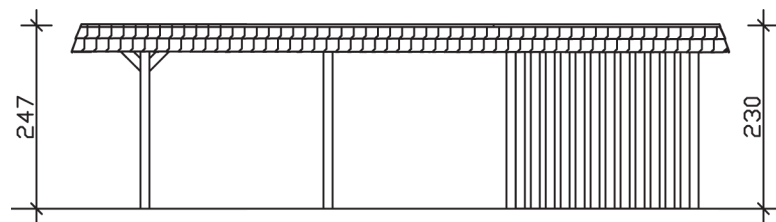

WENDLAND

Flachdach-Carport

Carport
WENDLAND
 409 x 870 cm

Gestaltungsbeispiel

- Massive Konstruktion aus hochwertigem Leimholz (BSH-Fichte)
- Farblich behandelt in schiefergrau
- Aluminium-Dachplatten
- Pfosten 12 x 12 cm

CARPORT WENDLAND 409 x 870 cm

Datenblatt / Baubeschreibung

Material	Leimholz, Fichte
Farbbehandlung	Lasiert in Schiefergrau
Pfostenstärke	12 x 12 cm
Aufstellbreite	409 cm
Aufstelltiefe	870 cm
Grundfläche	35,58 m ²
Umbauter Raum	84,87 m ³
Breite Sockelmaß	365 cm
Tiefe Sockelmaß	738 cm
Durchfahrtshöhe vorne	210 cm
Durchfahrtshöhe hinten	193 cm
Durchfahrtsbreite	341 cm
Firsthöhe	247 cm
Traufenhöhe	230 cm
Schneelast	1,25 kN/m ²
Windlast	0,95 kN/m ²
Dachform	Flachdach
Dachfläche	30,75 m ²
Dachneigung	1,2 °
Dacheindeckung	Aluminium-Dachplatten mit Trapezprofil - anthrazit farbbeschichtet

Dachstärke	0,5 mm
Wasserablauf	nach hinten
Pfostenabstand Tiefe	230 cm
Pfostenanzahl	11
Oberfläche Holz	158,14 m ²
Im Lieferumfang enthalten	H-Pfostenanker zum Einbetonieren, Montagematerial, Aufbauanleitung
Anzahl Packstücke	2
Verpackungsgewicht gesamt	1306 kg
Verpackungsmaße	Paket 1: 120 cm x 380 cm x 85 cm 880,0 kg Paket 2: 120 cm x 260 cm x 60 cm 426,0 kg
Artikelnummer	244416-13-51
EAN-Nummer	4018211031764
Garantie	5 Jahre gemäß unseren Garantiebedingungen

WENDLAND
409 x 870 cm

Ansicht
vorne

Schnitt

Grundriss

WENDLAND
409 x 870 cm

Schnitte und Ansichten Maßstab 1:100