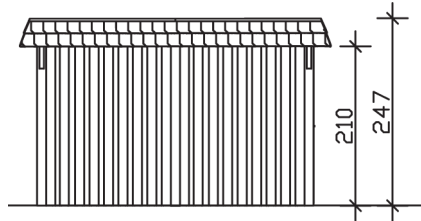

WENDLAND

Flachdach-Carport

Carport
WENDLAND
 409 x 870 cm

Gestaltungsbeispiel

- Massive Konstruktion aus hochwertigem Leimholz (BSH-Fichte)
- Farblich behandelt in schiefergrau
- Aluminium-Dachplatten
- Pfosten 12 x 12 cm

CARPORT WENDLAND 409 x 870 cm

Datenblatt / Baubeschreibung

Material	Leimholz, Fichte
Farbbehandlung	Lasiert in Schiefergrau
Pfostenstärke	12 x 12 cm
Aufstellbreite	409 cm
Aufstelltiefe	870 cm
Grundfläche	35,58 m ²
Umbauter Raum	84,87 m ³
Breite Sockelmaß	365 cm
Tiefe Sockelmaß	738 cm
Durchfahrtshöhe vorne	210 cm
Durchfahrtshöhe hinten	193 cm
Durchfahrtsbreite	341 cm
Firsthöhe	247 cm
Traufenhöhe	230 cm
Schneelast	1,25 kN/m ²
Windlast	0,95 kN/m ²
Dachform	Flachdach
Dachfläche	30,75 m ²
Dachneigung	1,2 °
Dacheindeckung	Aluminium-Dachplatten mit Trapezprofil - anthrazit farbbeschichtet

Dachstärke	0,5 mm
Wasserablauf	nach hinten
Pfostenabstand Tiefe	230 cm
Pfostenanzahl	11
Oberfläche Holz	158,14 m ²
Im Lieferumfang enthalten	H-Pfostenanker zum Einbetonieren, Montagematerial, Aufbauanleitung
Anzahl Packstücke	2
Verpackungsgewicht gesamt	1306 kg
Verpackungsmaße	Paket 1: 120 cm x 380 cm x 85 cm 880,0 kg Paket 2: 120 cm x 260 cm x 60 cm 426,0 kg
Artikelnummer	244416-13-51
EAN-Nummer	4018211031764
Garantie	5 Jahre gemäß unseren Garantiebedingungen

WENDLAND
409 x 870 cm

Ansicht
vorne

Schnitt

Grundriss

WENDLAND
409 x 870 cm

Schnitte und Ansichten Maßstab 1:100