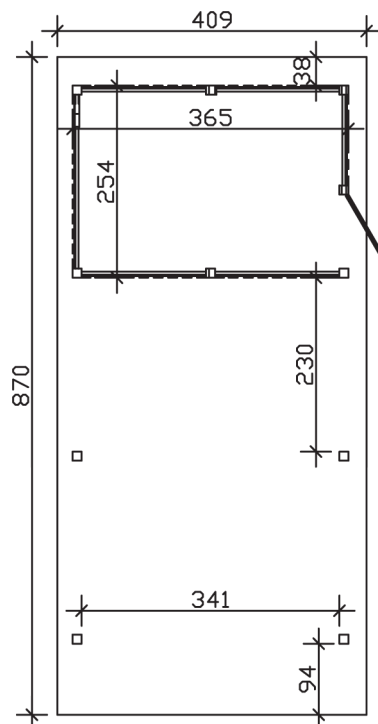

WENDLAND

Flachdach-Carport

Carport
WENDLAND
 409 x 870 cm

Gestaltungsbeispiel

- Massive Konstruktion aus hochwertigem Leimholz (BSH-Fichte)
- Farblich behandelt in schiefergrau
- Aluminium-Dachplatten
- Pfosten 12 x 12 cm

CARPORT WENDLAND 409 x 870 cm

Datenblatt / Baubeschreibung

Material	Leimholz, Fichte
Farbbehandlung	Lasiert in Schiefergrau
Pfostenstärke	12 x 12 cm
Aufstellbreite	409 cm
Aufstelltiefe	870 cm
Grundfläche	35,58 m ²
Umbauter Raum	84,87 m ³
Breite Sockelmaß	365 cm
Tiefe Sockelmaß	738 cm
Durchfahrtshöhe vorne	210 cm
Durchfahrtshöhe hinten	193 cm
Durchfahrtsbreite	341 cm
Firsthöhe	247 cm
Traufenhöhe	230 cm
Schneelast	1,25 kN/m ²
Windlast	0,95 kN/m ²
Dachform	Flachdach
Dachfläche	30,75 m ²
Dachneigung	1,2 °
Dacheindeckung	Aluminium-Dachplatten mit Trapezprofil - anthrazit farbbeschichtet

Dachstärke	0,5 mm
Wasserablauf	nach hinten
Pfostenabstand Tiefe	230 cm
Pfostenanzahl	11
Oberfläche Holz	158,14 m ²
Im Lieferumfang enthalten	H-Pfostenanker zum Einbetonieren, Montagematerial, Aufbauanleitung
Anzahl Packstücke	2
Verpackungsgewicht gesamt	1306 kg
Verpackungsmaße	Paket 1: 120 cm x 380 cm x 85 cm 880,0 kg Paket 2: 120 cm x 260 cm x 60 cm 426,0 kg
Artikelnummer	244416-13-51
EAN-Nummer	4018211031764
Garantie	5 Jahre gemäß unseren Garantiebedingungen

WENDLAND
409 x 870 cm

Ansicht
vorne

Schnitt

Grundriss

WENDLAND
409 x 870 cm

Schnitte und Ansichten Maßstab 1:100