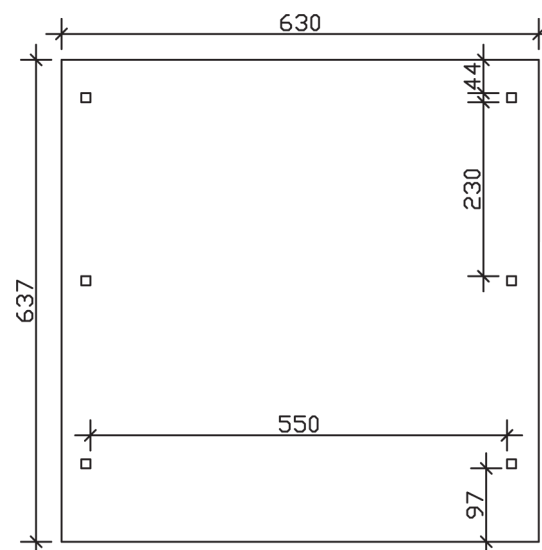

WENDLAND

Flachdach-Carport

Carport
WENDLAND
 630 x 637
 cm

Gestaltungsbeispiel

- Massive Konstruktion aus hochwertigem Leimholz (BSH-Fichte)
- Farblich unbehandelt
- Dachschalung mit EPDM-Folie
- Pfosten 12 x 12 cm

CARPORT WENDLAND 630 x 637 cm

Datenblatt / Baubeschreibung

Material	Leimholz, Fichte
Farbbehandlung	Unbehandelt
Pfostenstärke	12 x 12 cm
Aufstellbreite	630 cm
Aufstelltiefe	637 cm
Grundfläche	40,13 m ²
Umbauter Raum	99,12 m ³
Breite Sockelmaß	574 cm
Tiefe Sockelmaß	496 cm
Durchfahrtshöhe vorne	216 cm
Durchfahrtshöhe hinten	204 cm
Durchfahrtsbreite	550 cm
Firsthöhe	253 cm
Traufenhöhe	241 cm
Schneelast	1,25 kN/m ²
Windlast	0,95 kN/m ²
Dachform	Flachdach
Dachfläche	35,34 m ²
Dachneigung	1,2 °
Dacheindeckung	Dachschalung mit EPDM-Folie

Dachstärke	20 mm
Wasserablauf	nach hinten
Pfostenabstand Tiefe	230 cm
Pfostenanzahl	6
Oberfläche Holz	165,41 m ²
Im Lieferumfang enthalten	H-Pfostenanker zum Einbetonieren, Montagematerial, Aufbauanleitung
Anzahl Packstücke	2
Verpackungsgewicht gesamt	1289 kg
Verpackungsmaße	Paket 1: 120 cm x 610 cm x 70 cm 1.214,0 kg Paket 2: 50 cm x 50 cm x 50 cm 75,0 kg
Artikelnummer	244508-00-35
EAN-Nummer	4018211025909
Garantie	5 Jahre gemäß unseren Garantiebedingungen

WENDLAND
630 x 637 cm

Ansicht
vorne

Schnitt

Grundriss

WENDLAND

630 x 637 cm

Schnitte und Ansichten Maßstab 1:100