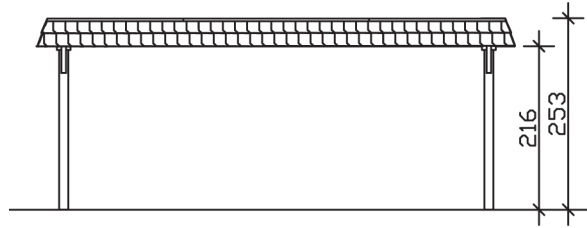

WENDLAND

Flachdach-Carport

Carport
WENDLAND
 630 x 637
 cm

Gestaltungsbeispiel

- Massive Konstruktion aus hochwertigem Leimholz (BSH-Fichte)
- Farblich unbehandelt
- Dachschalung mit EPDM-Folie
- Pfosten 12 x 12 cm

CARPORT WENDLAND 630 x 637 cm

Datenblatt / Baubeschreibung

Material	Leimholz, Fichte
Farbbehandlung	Unbehandelt
Pfostenstärke	12 x 12 cm
Aufstellbreite	630 cm
Aufstelltiefe	637 cm
Grundfläche	40,13 m ²
Umbauter Raum	99,12 m ³
Breite Sockelmaß	574 cm
Tiefe Sockelmaß	496 cm
Durchfahrtshöhe vorne	216 cm
Durchfahrtshöhe hinten	204 cm
Durchfahrtsbreite	550 cm
Firsthöhe	253 cm
Traufenhöhe	241 cm
Schneelast	1,25 kN/m ²
Windlast	0,95 kN/m ²
Dachform	Flachdach
Dachfläche	35,34 m ²
Dachneigung	1,2 °
Dacheindeckung	Dachschalung mit EPDM-Folie

Dachstärke	20 mm
Wasserablauf	nach hinten
Pfostenabstand Tiefe	230 cm
Pfostenanzahl	6
Oberfläche Holz	165,41 m ²
Im Lieferumfang enthalten	H-Pfostenanker zum Einbetonieren, Montagematerial, Aufbauanleitung
Anzahl Packstücke	2
Verpackungsgewicht gesamt	1289 kg
Verpackungsmaße	Paket 1: 120 cm x 610 cm x 70 cm 1.214,0 kg Paket 2: 50 cm x 50 cm x 50 cm 75,0 kg
Artikelnummer	244508-00-35
EAN-Nummer	4018211025909
Garantie	5 Jahre gemäß unseren Garantiebedingungen

WENDLAND
630 x 637 cm

Ansicht
vorne

Schnitt

Grundriss

WENDLAND

630 x 637 cm

Schnitte und Ansichten Maßstab 1:100