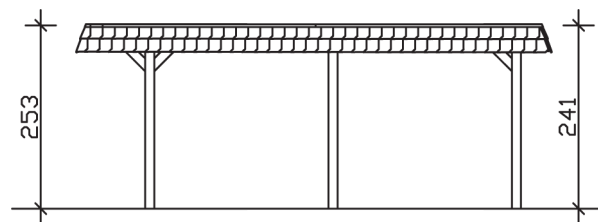

WENDLAND

Flachdach-Carport

Carport
WENDLAND
 630 x 637
 cm

Gestaltungsbeispiel

- Massive Konstruktion aus hochwertigem Leimholz (BSH-Fichte)
- Farblich unbehandelt
- Dachschalung mit EPDM-Folie
- Pfosten 12 x 12 cm

CARPORT WENDLAND 630 x 637 cm

Datenblatt / Baubeschreibung

Material	Leimholz, Fichte
Farbbehandlung	Unbehandelt
Pfostenstärke	12 x 12 cm
Aufstellbreite	630 cm
Aufstelltiefe	637 cm
Grundfläche	40,13 m ²
Umbauter Raum	99,12 m ³
Breite Sockelmaß	574 cm
Tiefe Sockelmaß	496 cm
Durchfahrtshöhe vorne	216 cm
Durchfahrtshöhe hinten	204 cm
Durchfahrtsbreite	550 cm
Firsthöhe	253 cm
Traufenhöhe	241 cm
Schneelast	1,25 kN/m ²
Windlast	0,95 kN/m ²
Dachform	Flachdach
Dachfläche	35,34 m ²
Dachneigung	1,2 °
Dacheindeckung	Dachschalung mit EPDM-Folie

Dachstärke	20 mm
Wasserablauf	nach hinten
Pfostenabstand Tiefe	230 cm
Pfostenanzahl	6
Oberfläche Holz	165,41 m ²
Im Lieferumfang enthalten	H-Pfostenanker zum Einbetonieren, Montagematerial, Aufbauanleitung
Anzahl Packstücke	2
Verpackungsgewicht gesamt	1289 kg
Verpackungsmaße	Paket 1: 120 cm x 610 cm x 70 cm 1.214,0 kg Paket 2: 50 cm x 50 cm x 50 cm 75,0 kg
Artikelnummer	244508-00-35
EAN-Nummer	4018211025909
Garantie	5 Jahre gemäß unseren Garantiebedingungen

WENDLAND
630 x 637 cm

Ansicht
vorne

Schnitt

Grundriss

WENDLAND

630 x 637 cm

Schnitte und Ansichten Maßstab 1:100